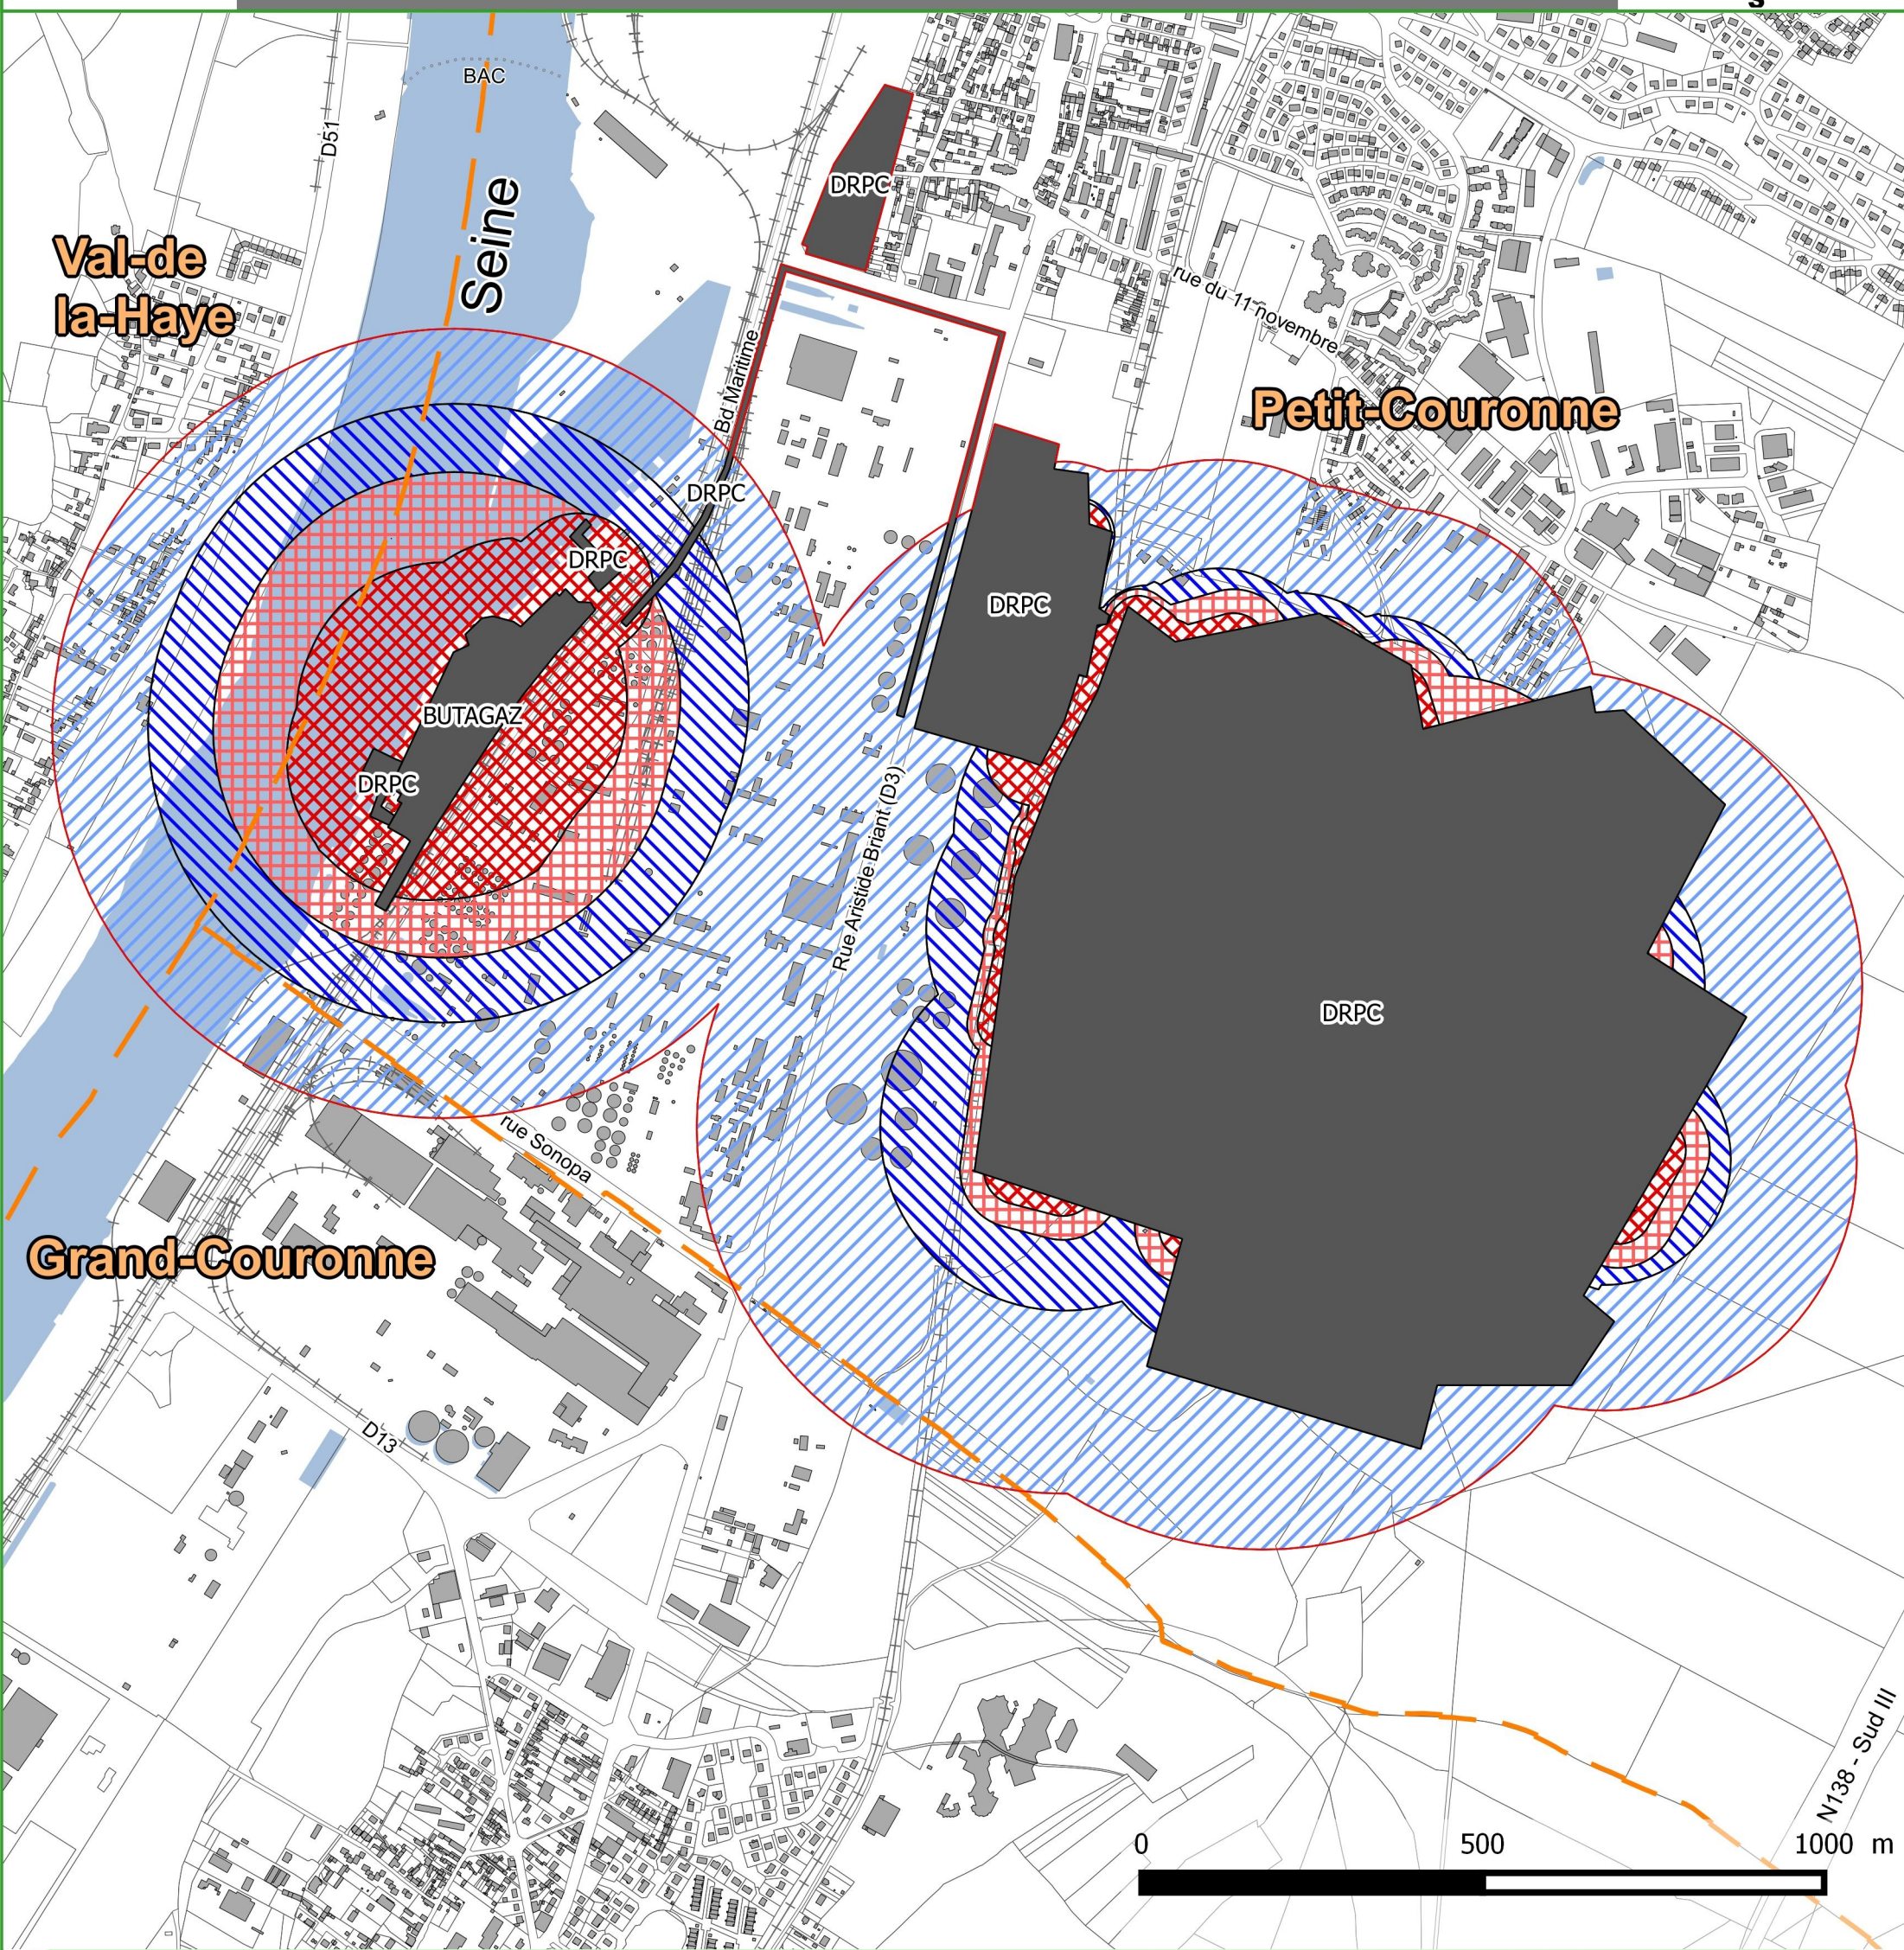

Plan de Prévention des Risques Technologiques Zone industrielle et Portuaire de Petit-Couronne Plan de zonage réglementaire

Légende

- Limites communales
- Périmètre d'exposition aux risques
- Parcelles cadastrales
- Bâtiments
- Entreprises à l'origine des risques

- Zones grisées "G"
- Zones rouge foncé "R" d'interdiction
- Zones rouge clair "r" d'interdiction
- Zones bleu foncé "B" d'autorisations sous conditions
- Zones bleu clair "b" d'autorisations sous conditions