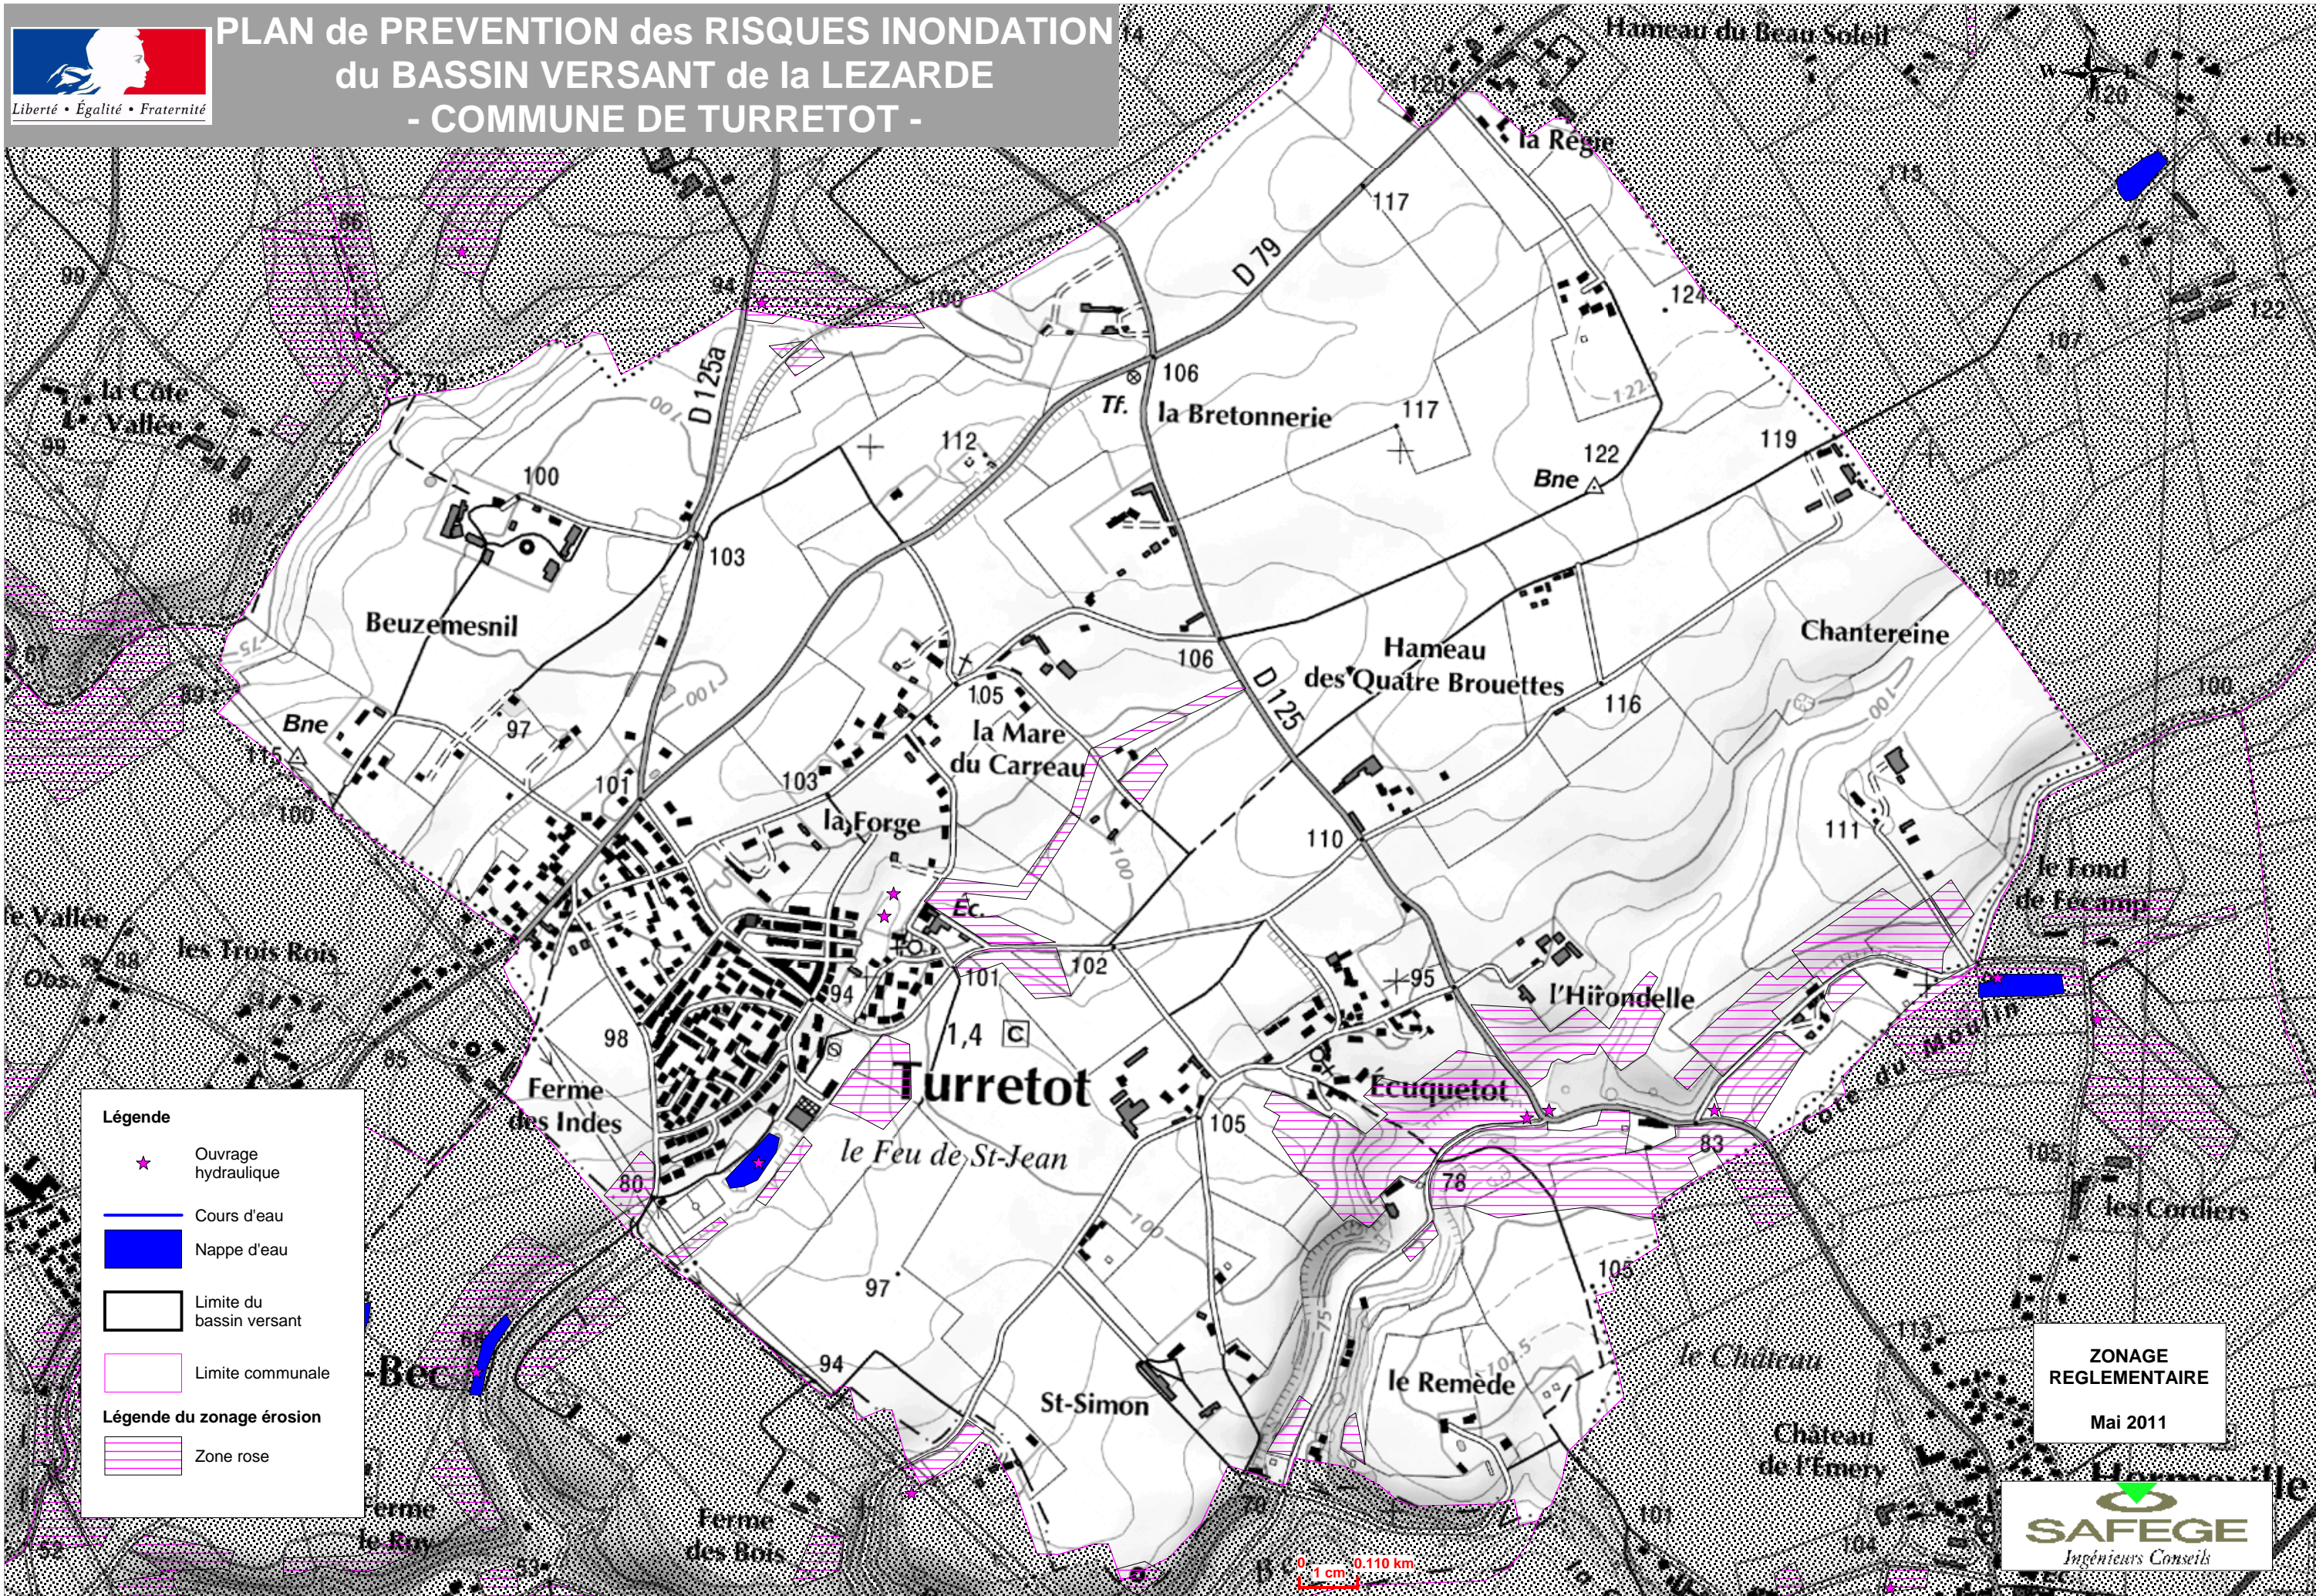

# PLAN de PREVENTION des RISQUES INONDATION du BASSIN VERSANT de la LEZARDE - COMMUNE DE TURRETOT -

Z:\EROSION\_INONDATION\_LEZARDE\CARTOS\_EROSIONTURRETOT\MEP\_A3\_PAYSAGE\_Turretot.wor

**Légende**

- ★ Ouvrage hydraulique
- Cours d'eau
- Nappe d'eau
- Limite du bassin versant
- Limite communale

**Légende du zonage érosion**

- ▨ Zone rose

ZONAGE  
REGLEMENTAIRE  
Mai 2011