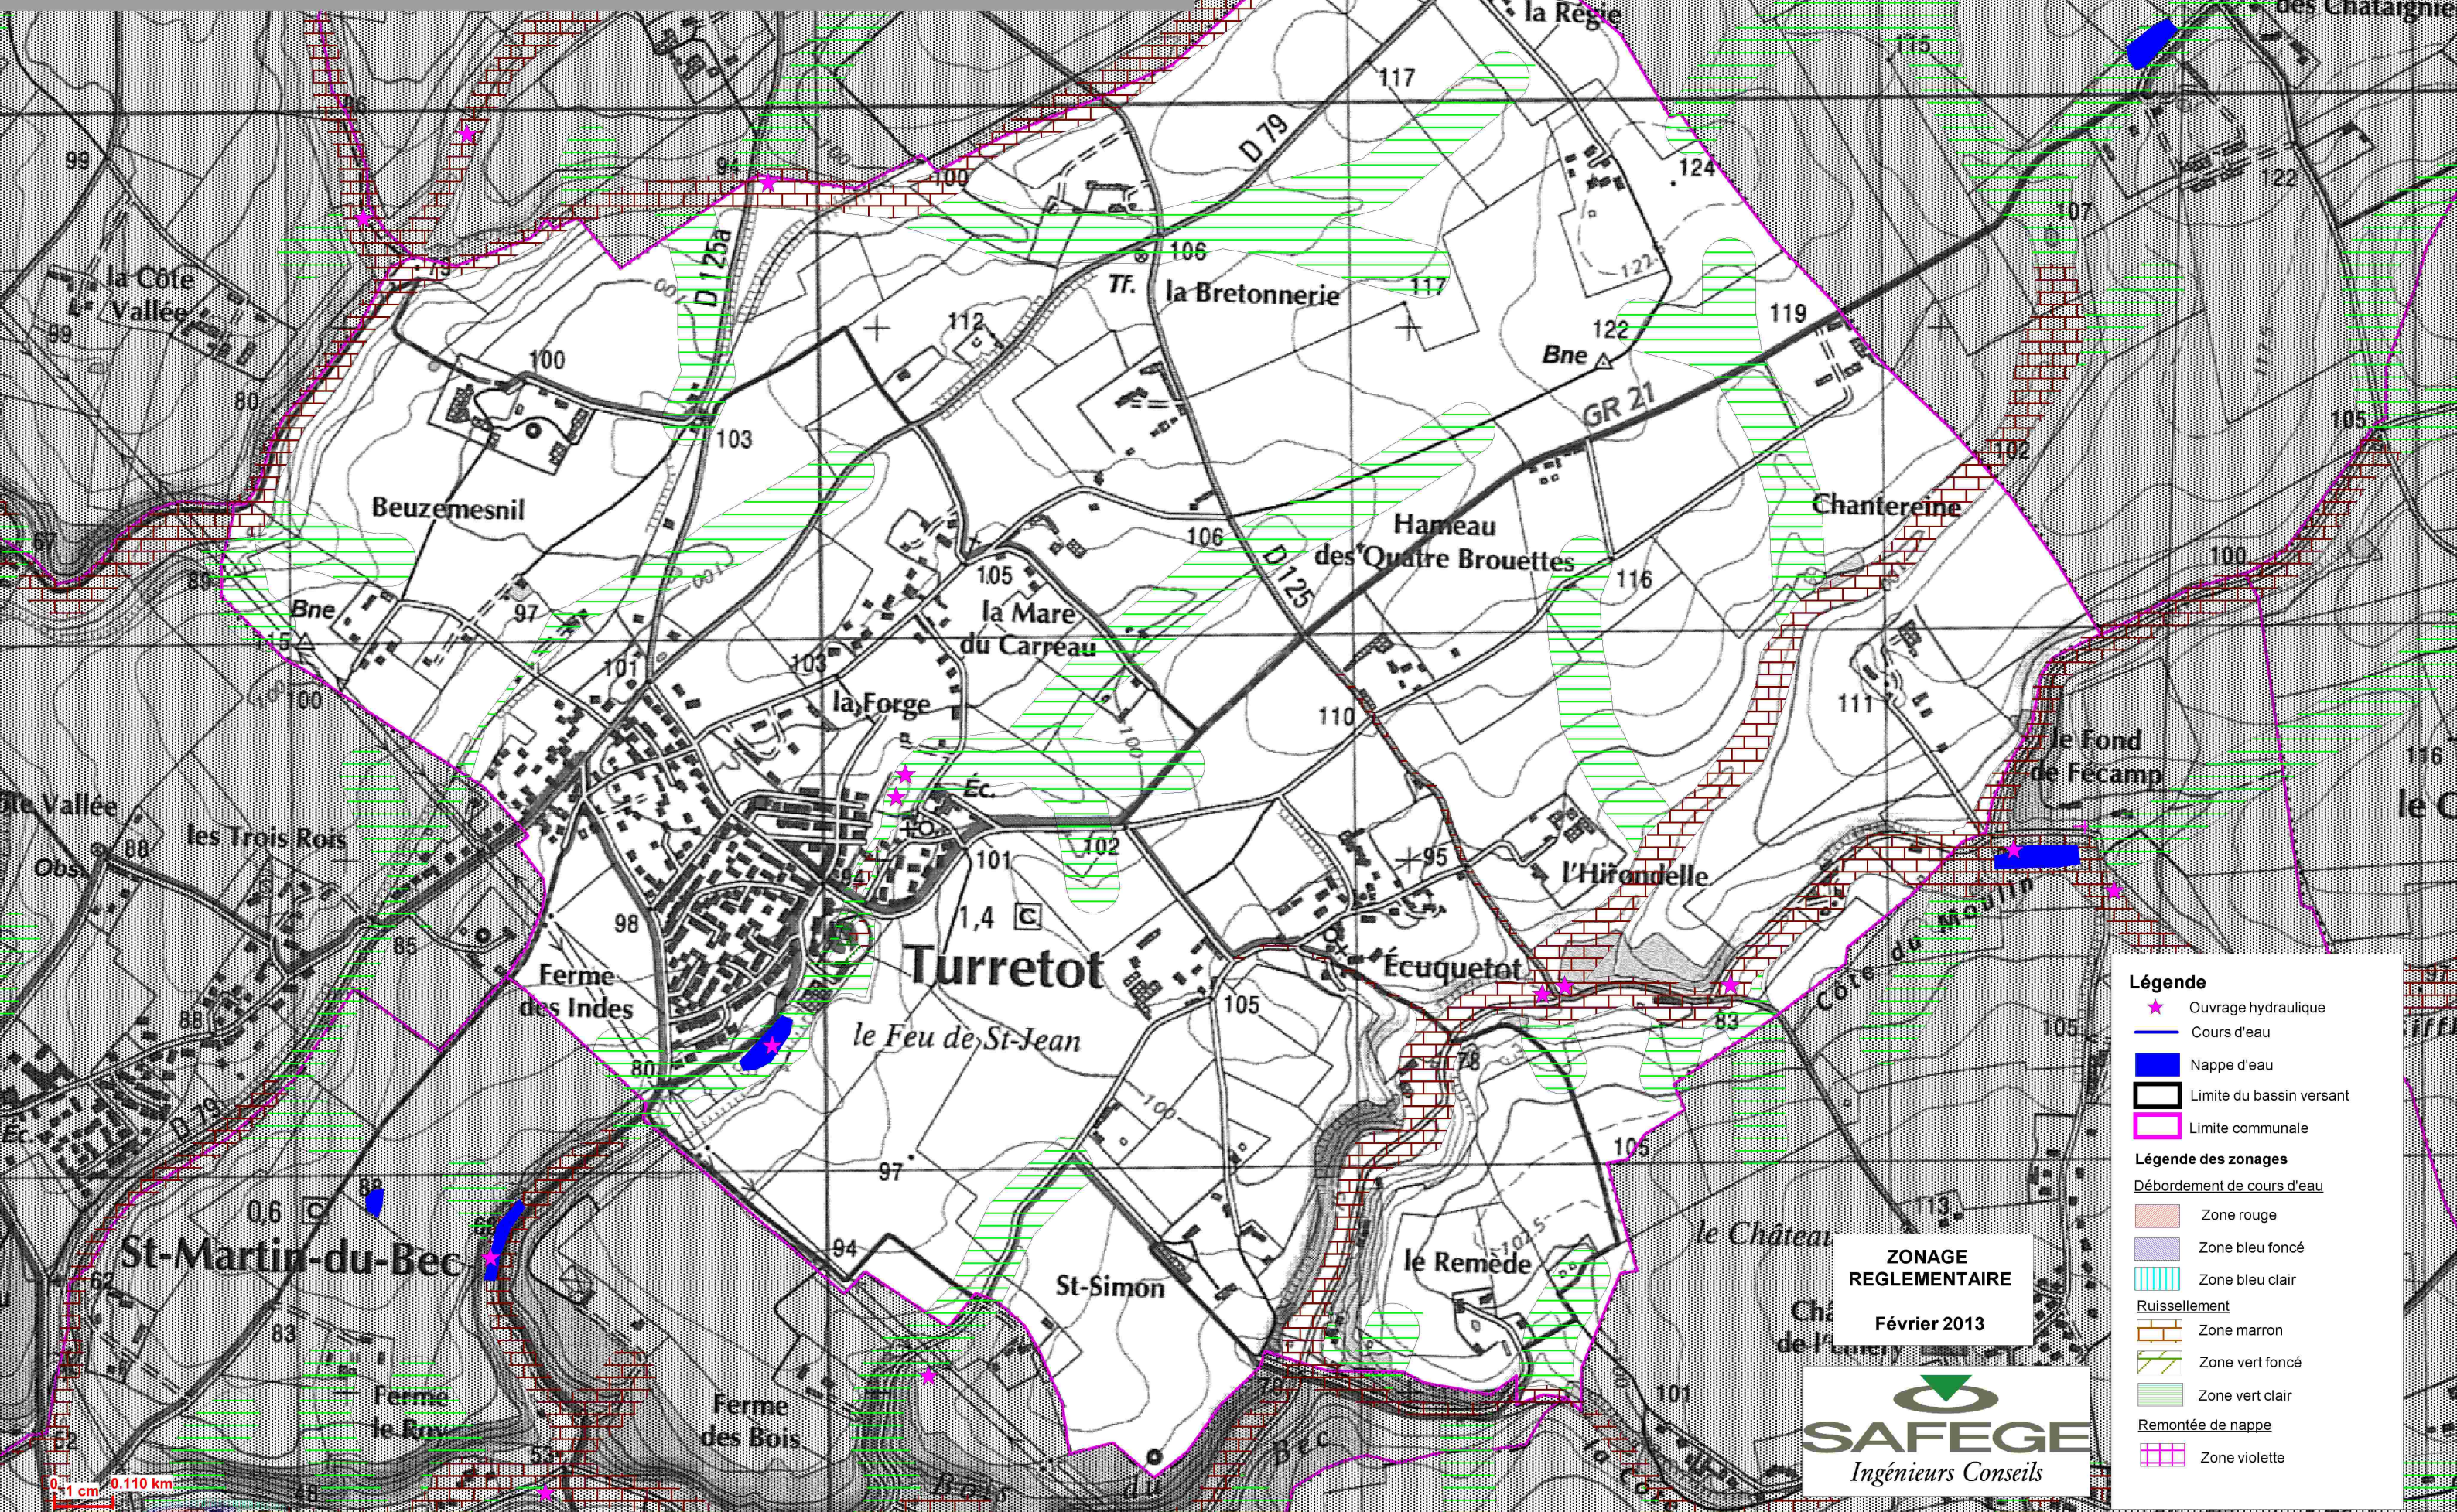

# PLAN de PREVENTION des RISQUES INONDATION du BASSIN VERSANT de la LEZARDE - COMMUNE DE TURRETOT -

**Légende**

- ★ Ouvrage hydraulique
- Cours d'eau
- Nappe d'eau
- Limite du bassin versant
- Limite communale

**Légende des zonages**

**Débordement de cours d'eau**

- Zone rouge
- Zone bleu foncé
- Zone bleu clair

**Ruissellement**

- Zone marron
- Zone vert foncé
- Zone vert clair

**Remontée de nappe**

- Zone violette