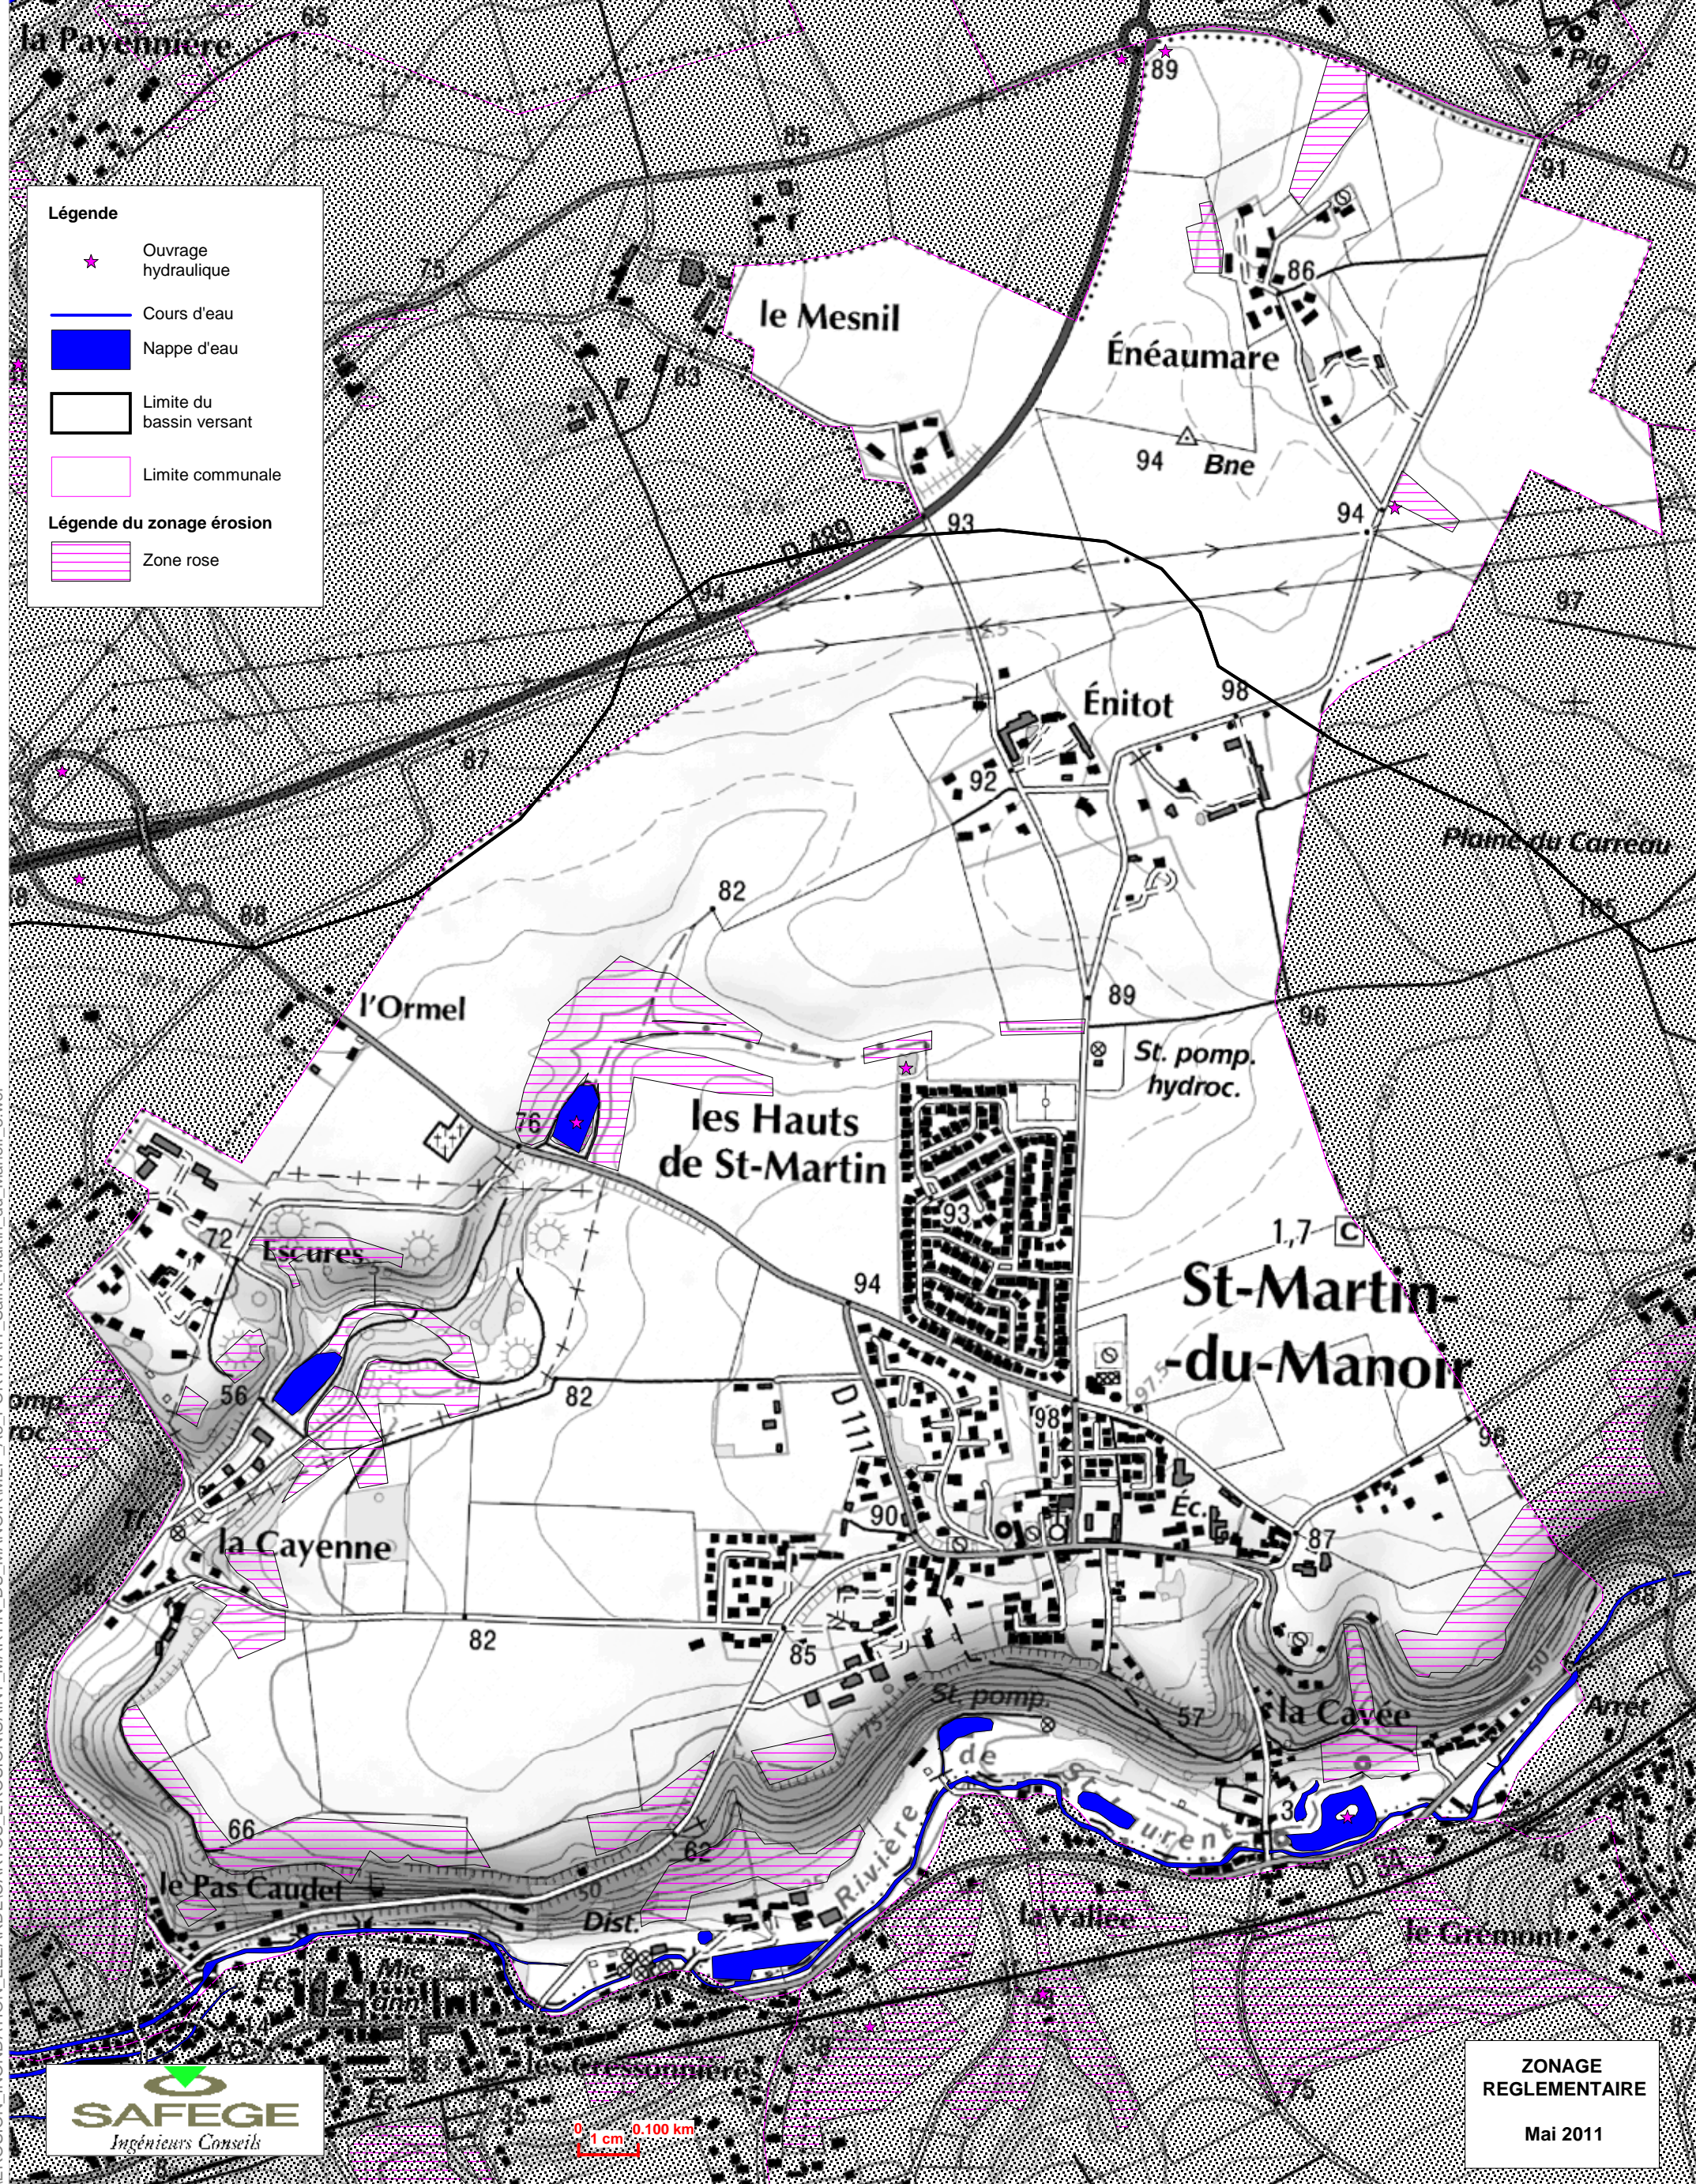

# PLAN de PREVENTION des RISQUES INONDATION du BASSIN VERSANT de la LEZARDE - COMMUNE DE SAINT-MARTIN-DU-MANOIR -

**Légende**

- Ouvrage hydraulique
- Cours d'eau
- Nappe d'eau
- Limite du bassin versant
- Limite communale

**Légende du zonage érosion**

- Zone rose

Z:\EROSION\_INONDATION\_LEZARDE\CARTOS\_EROSION\SANT\_MARTIN\_DU\_MANOIR\MEP\_A3\_PORTRAIT\_Saint\_Martin\_du\_Manoir\_3.wor

**ZONAGE  
REGLEMENTAIRE**  
Mai 2011