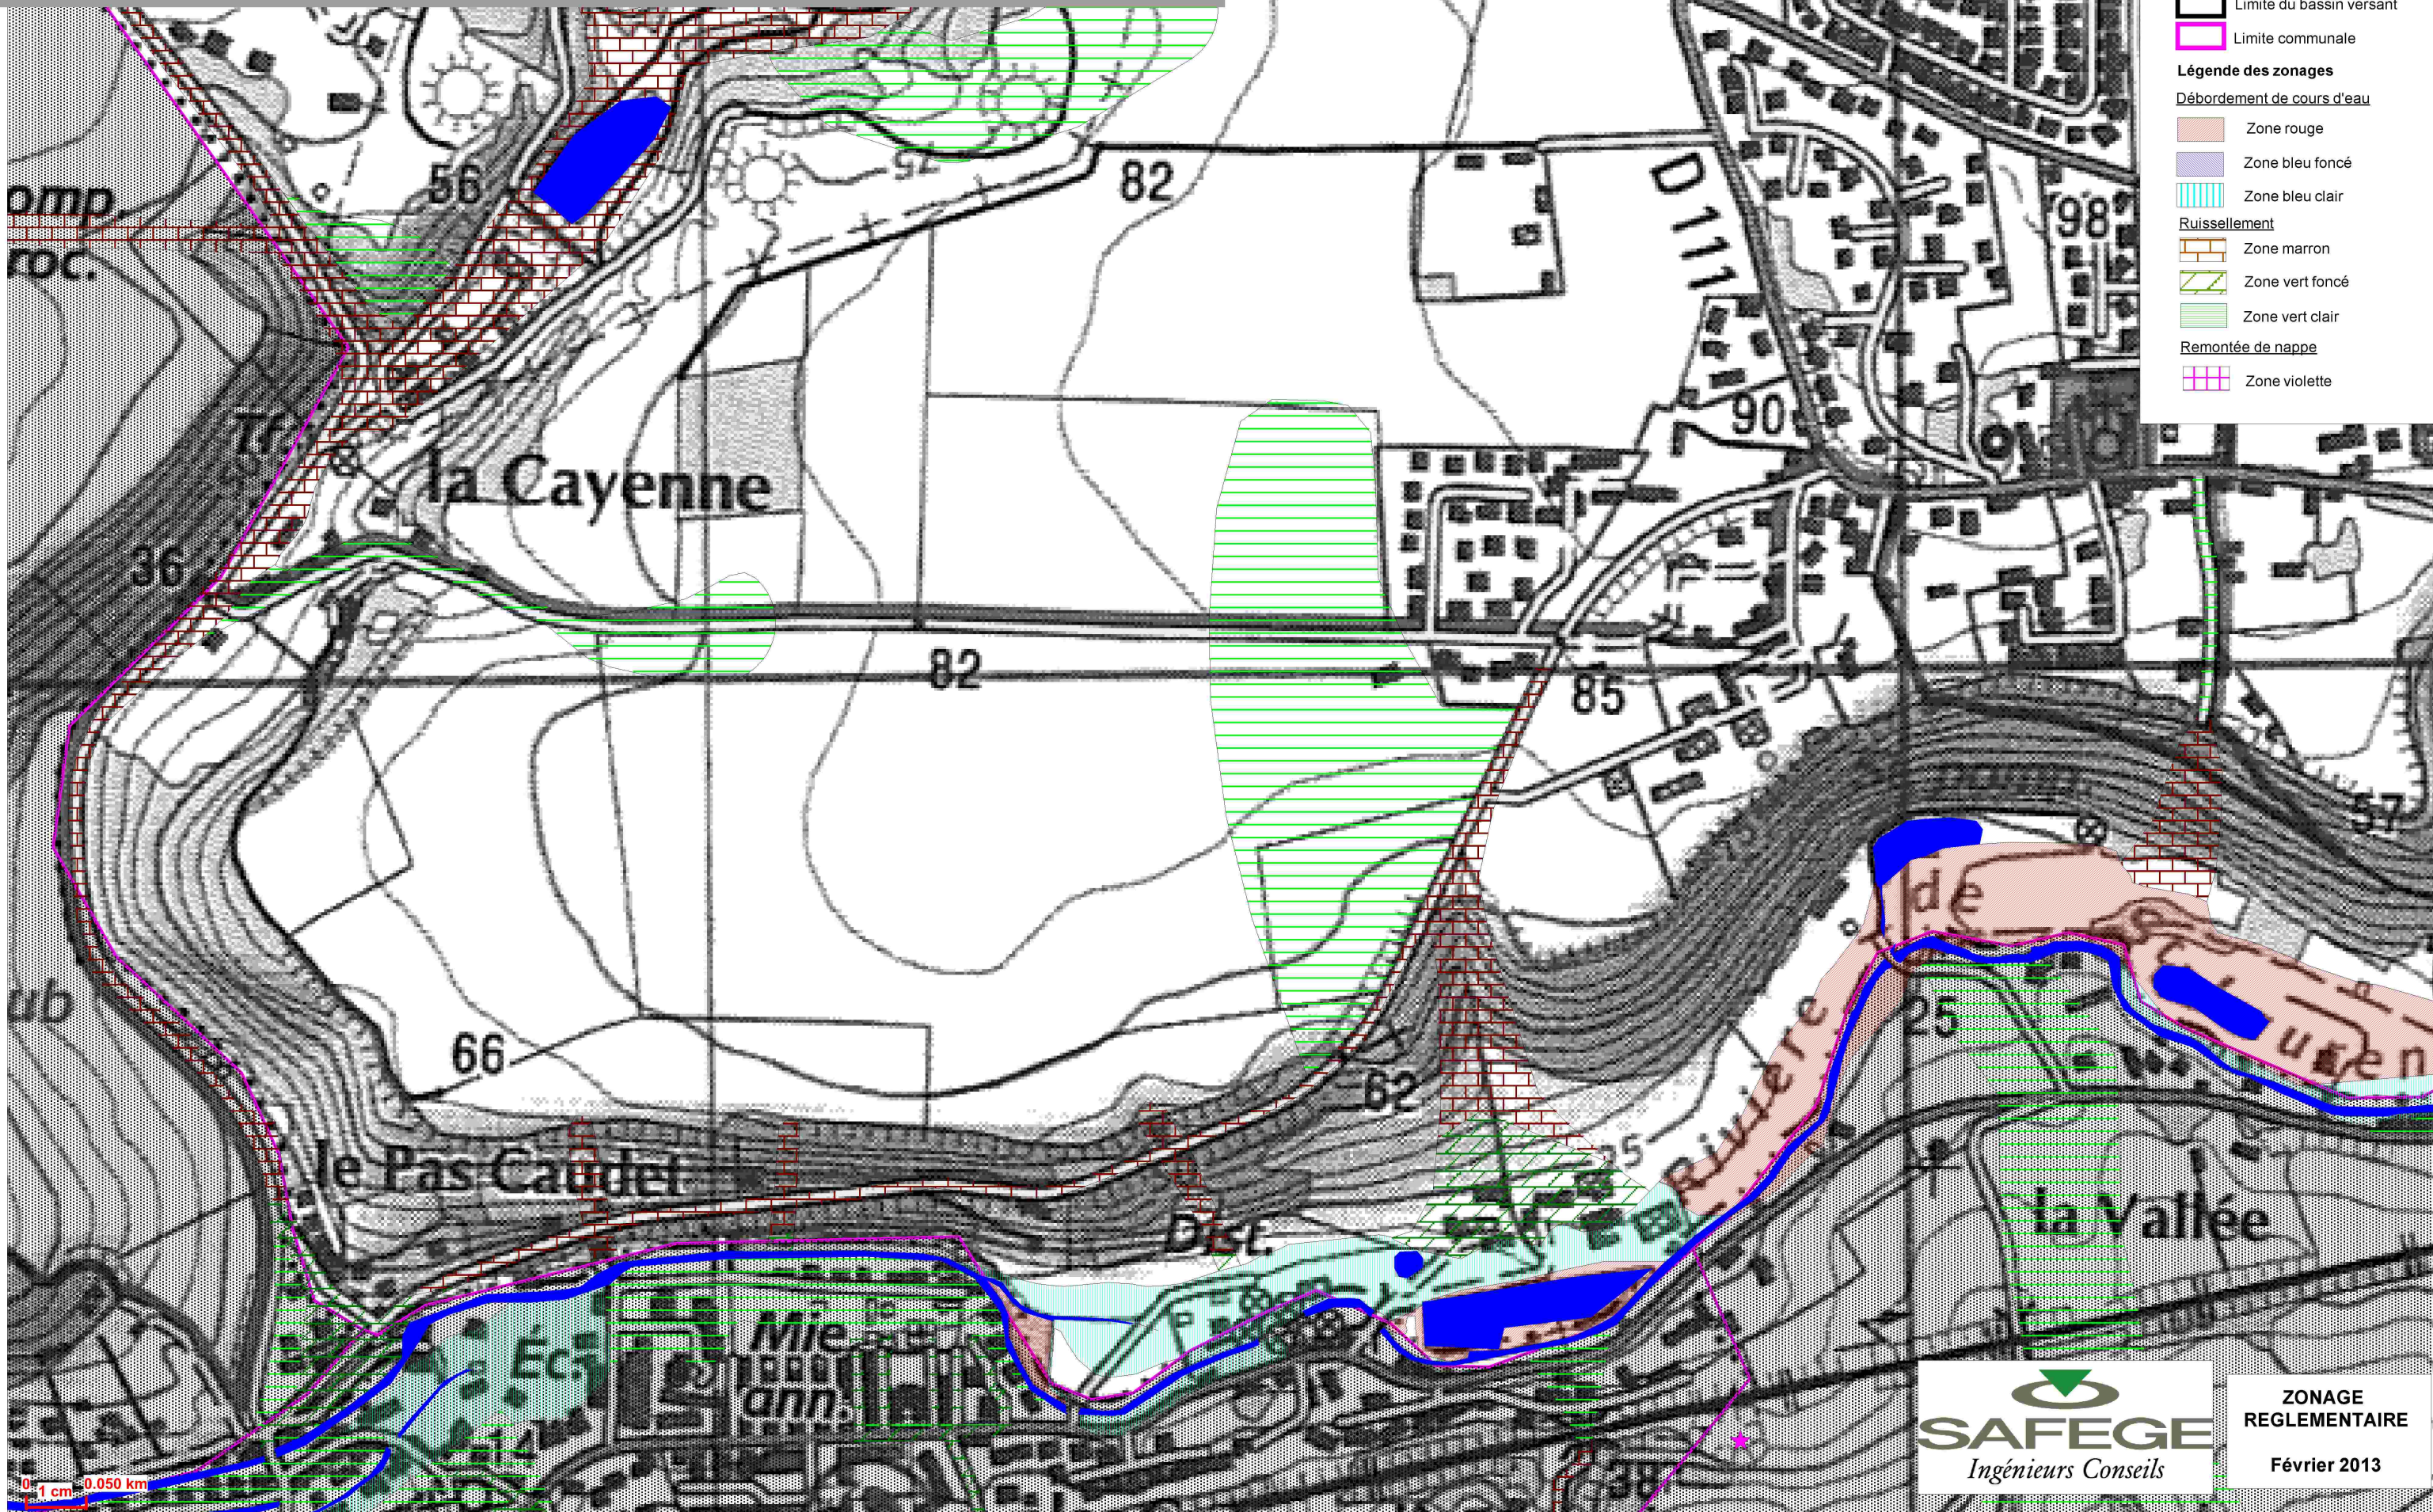

# PLAN de PREVENTION des RISQUES INONDATION du BASSIN VERSANT de la LEZARDE - COMMUNE DE SAINT-MARTIN-DU-MANOIR -

- Légende**
- ★ Ouvrage hydraulique
  - Cours d'eau
  - Nappe d'eau
  - Limite du bassin versant
  - Limite communale
- Légende des zonages**
- Débordement de cours d'eau**
- Zone rouge
  - Zone bleu foncé
  - Zone bleu clair
- Ruissellement**
- Zone marron
  - Zone vert foncé
  - Zone vert clair
- Remontée de nappe**
- Zone violette

**ZONAGE  
REGLEMENTAIRE**  
Février 2013