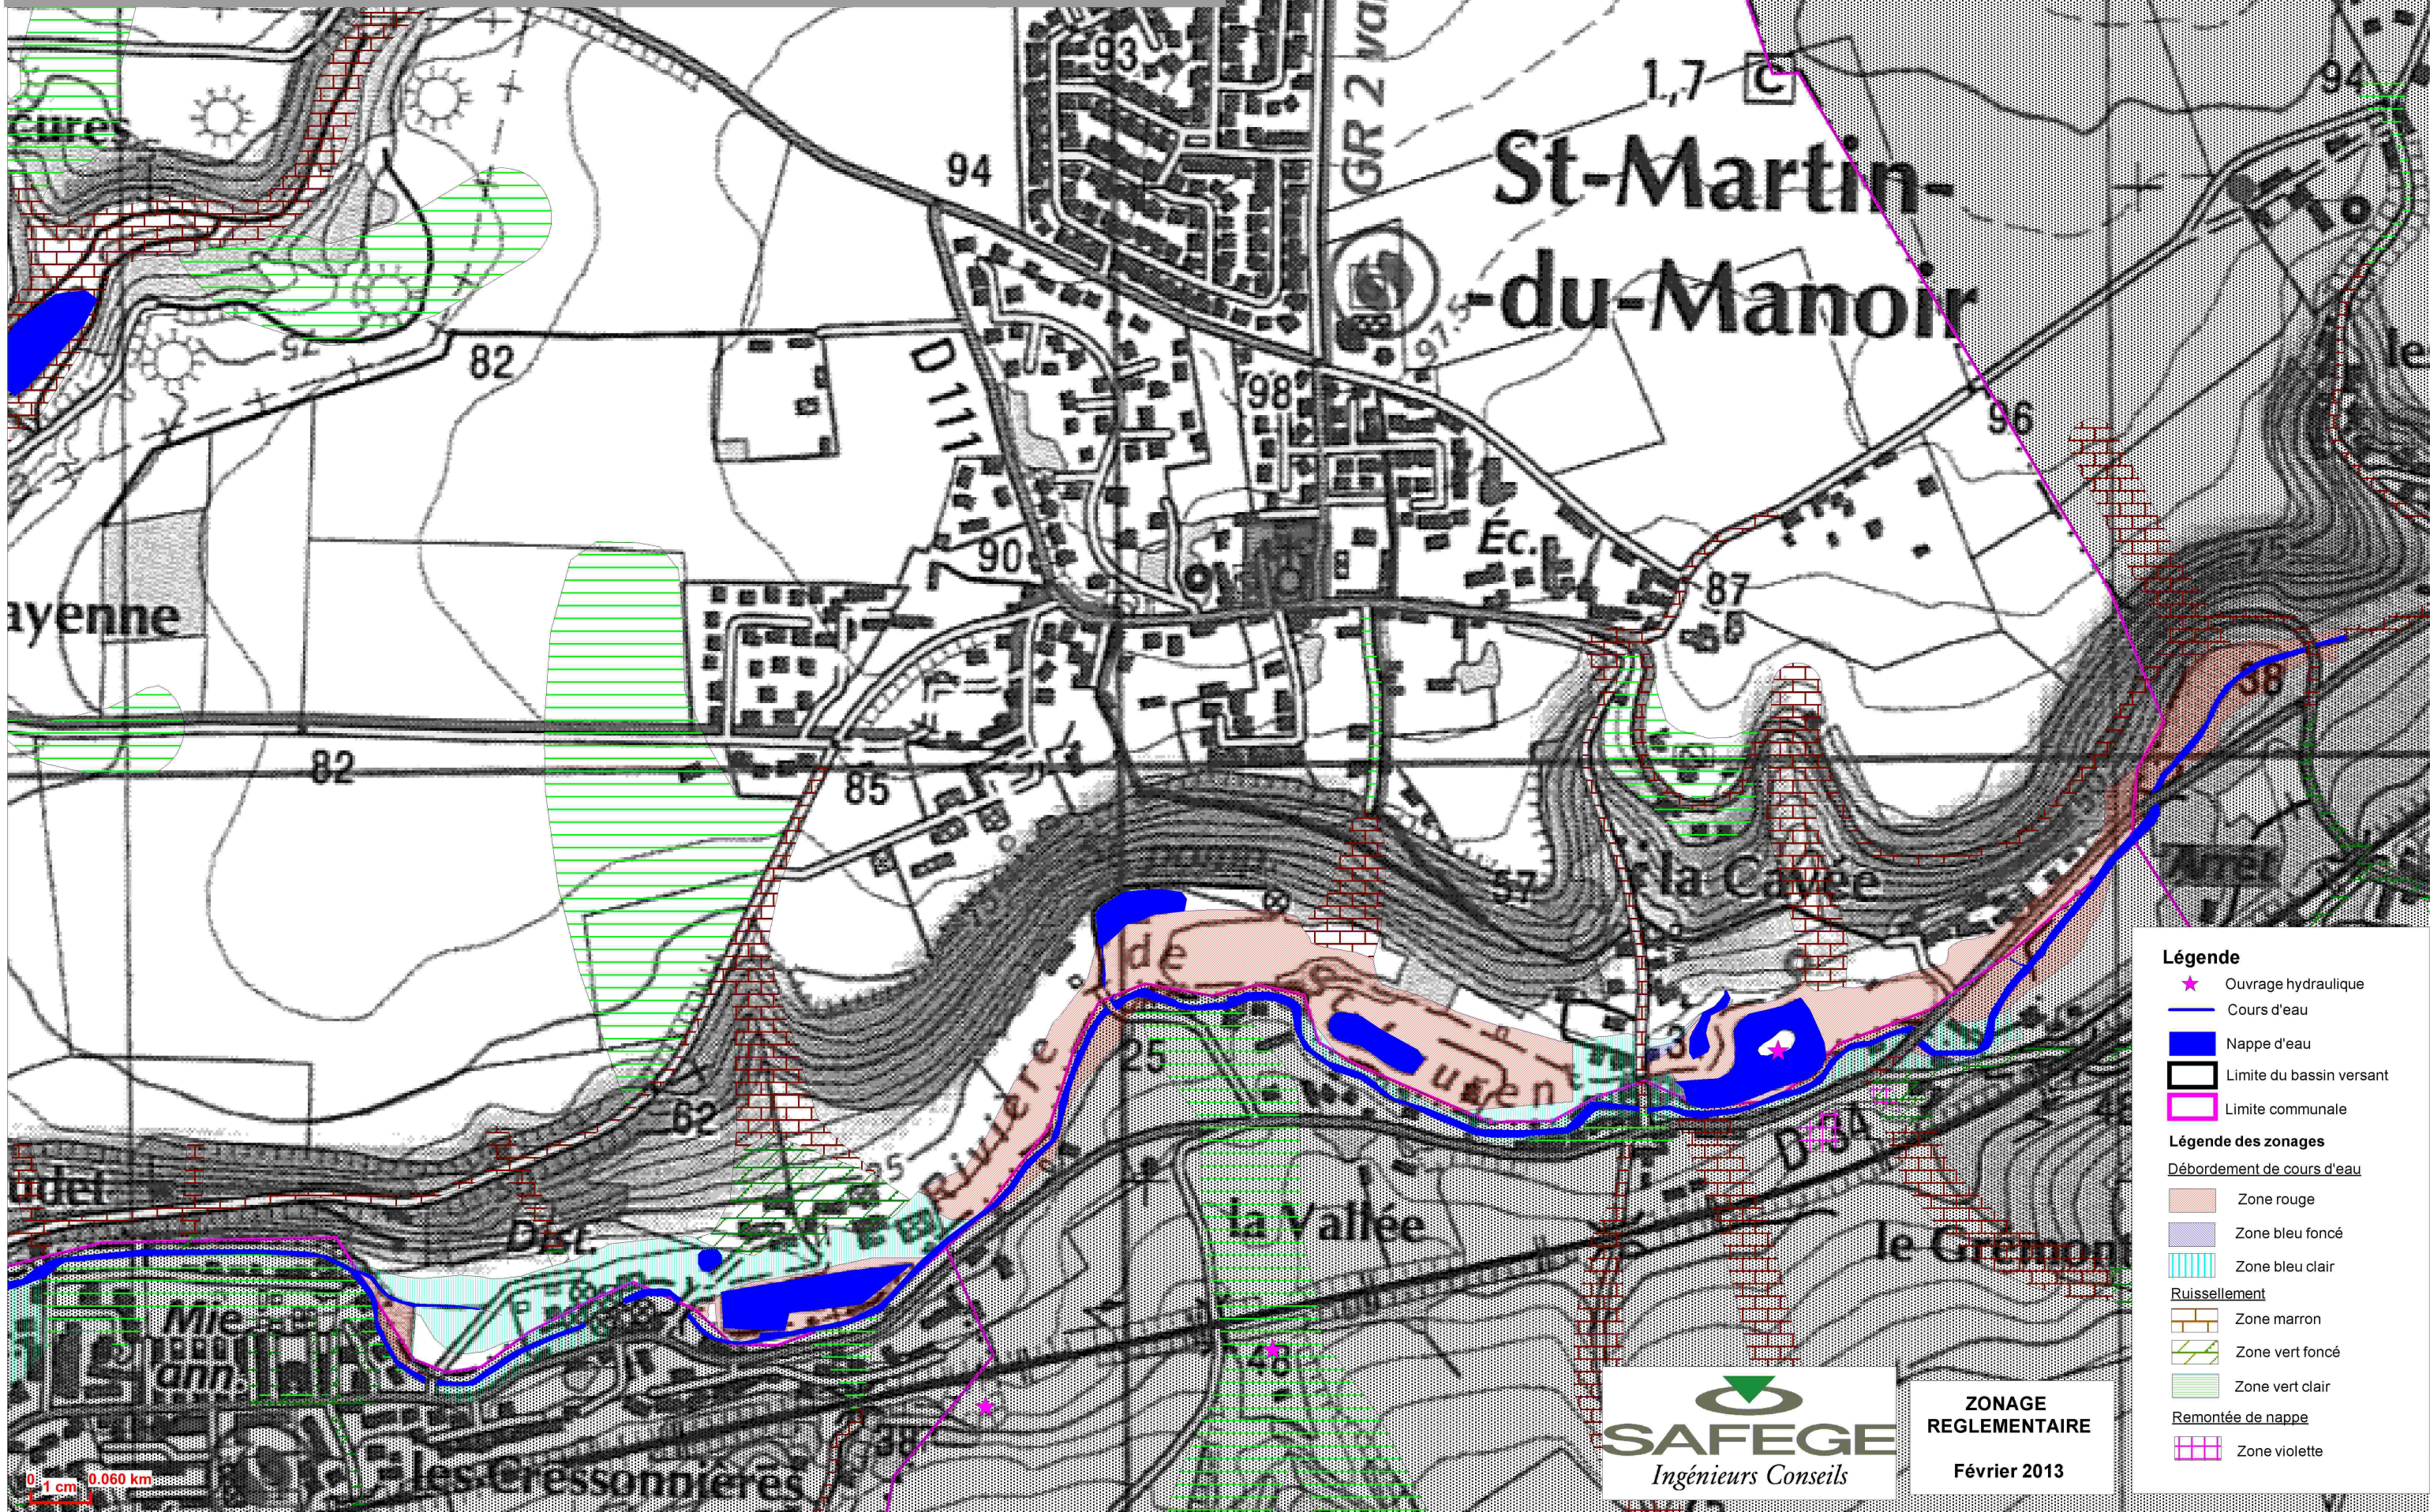

PLAN de PREVENTION des RISQUES INONDATION du BASSIN VERSANT de la LEZARDE - COMMUNE DE SAINT-MARTIN-DU-MANOIR -

Légende

- ★ Ouvrage hydraulique
- Cours d'eau
- Nappe d'eau
- Limite du bassin versant
- Limite communale

Légende des zonages

Débordement de cours d'eau

- Zone rouge
- Zone bleu foncé
- Zone bleu clair

Ruissellement

- Zone marron
- Zone vert foncé
- Zone vert clair

Remontée de nappe

- Zone violette

**ZONAGE
REGLEMENTAIRE**
Février 2013

0 1 cm 0.060 km