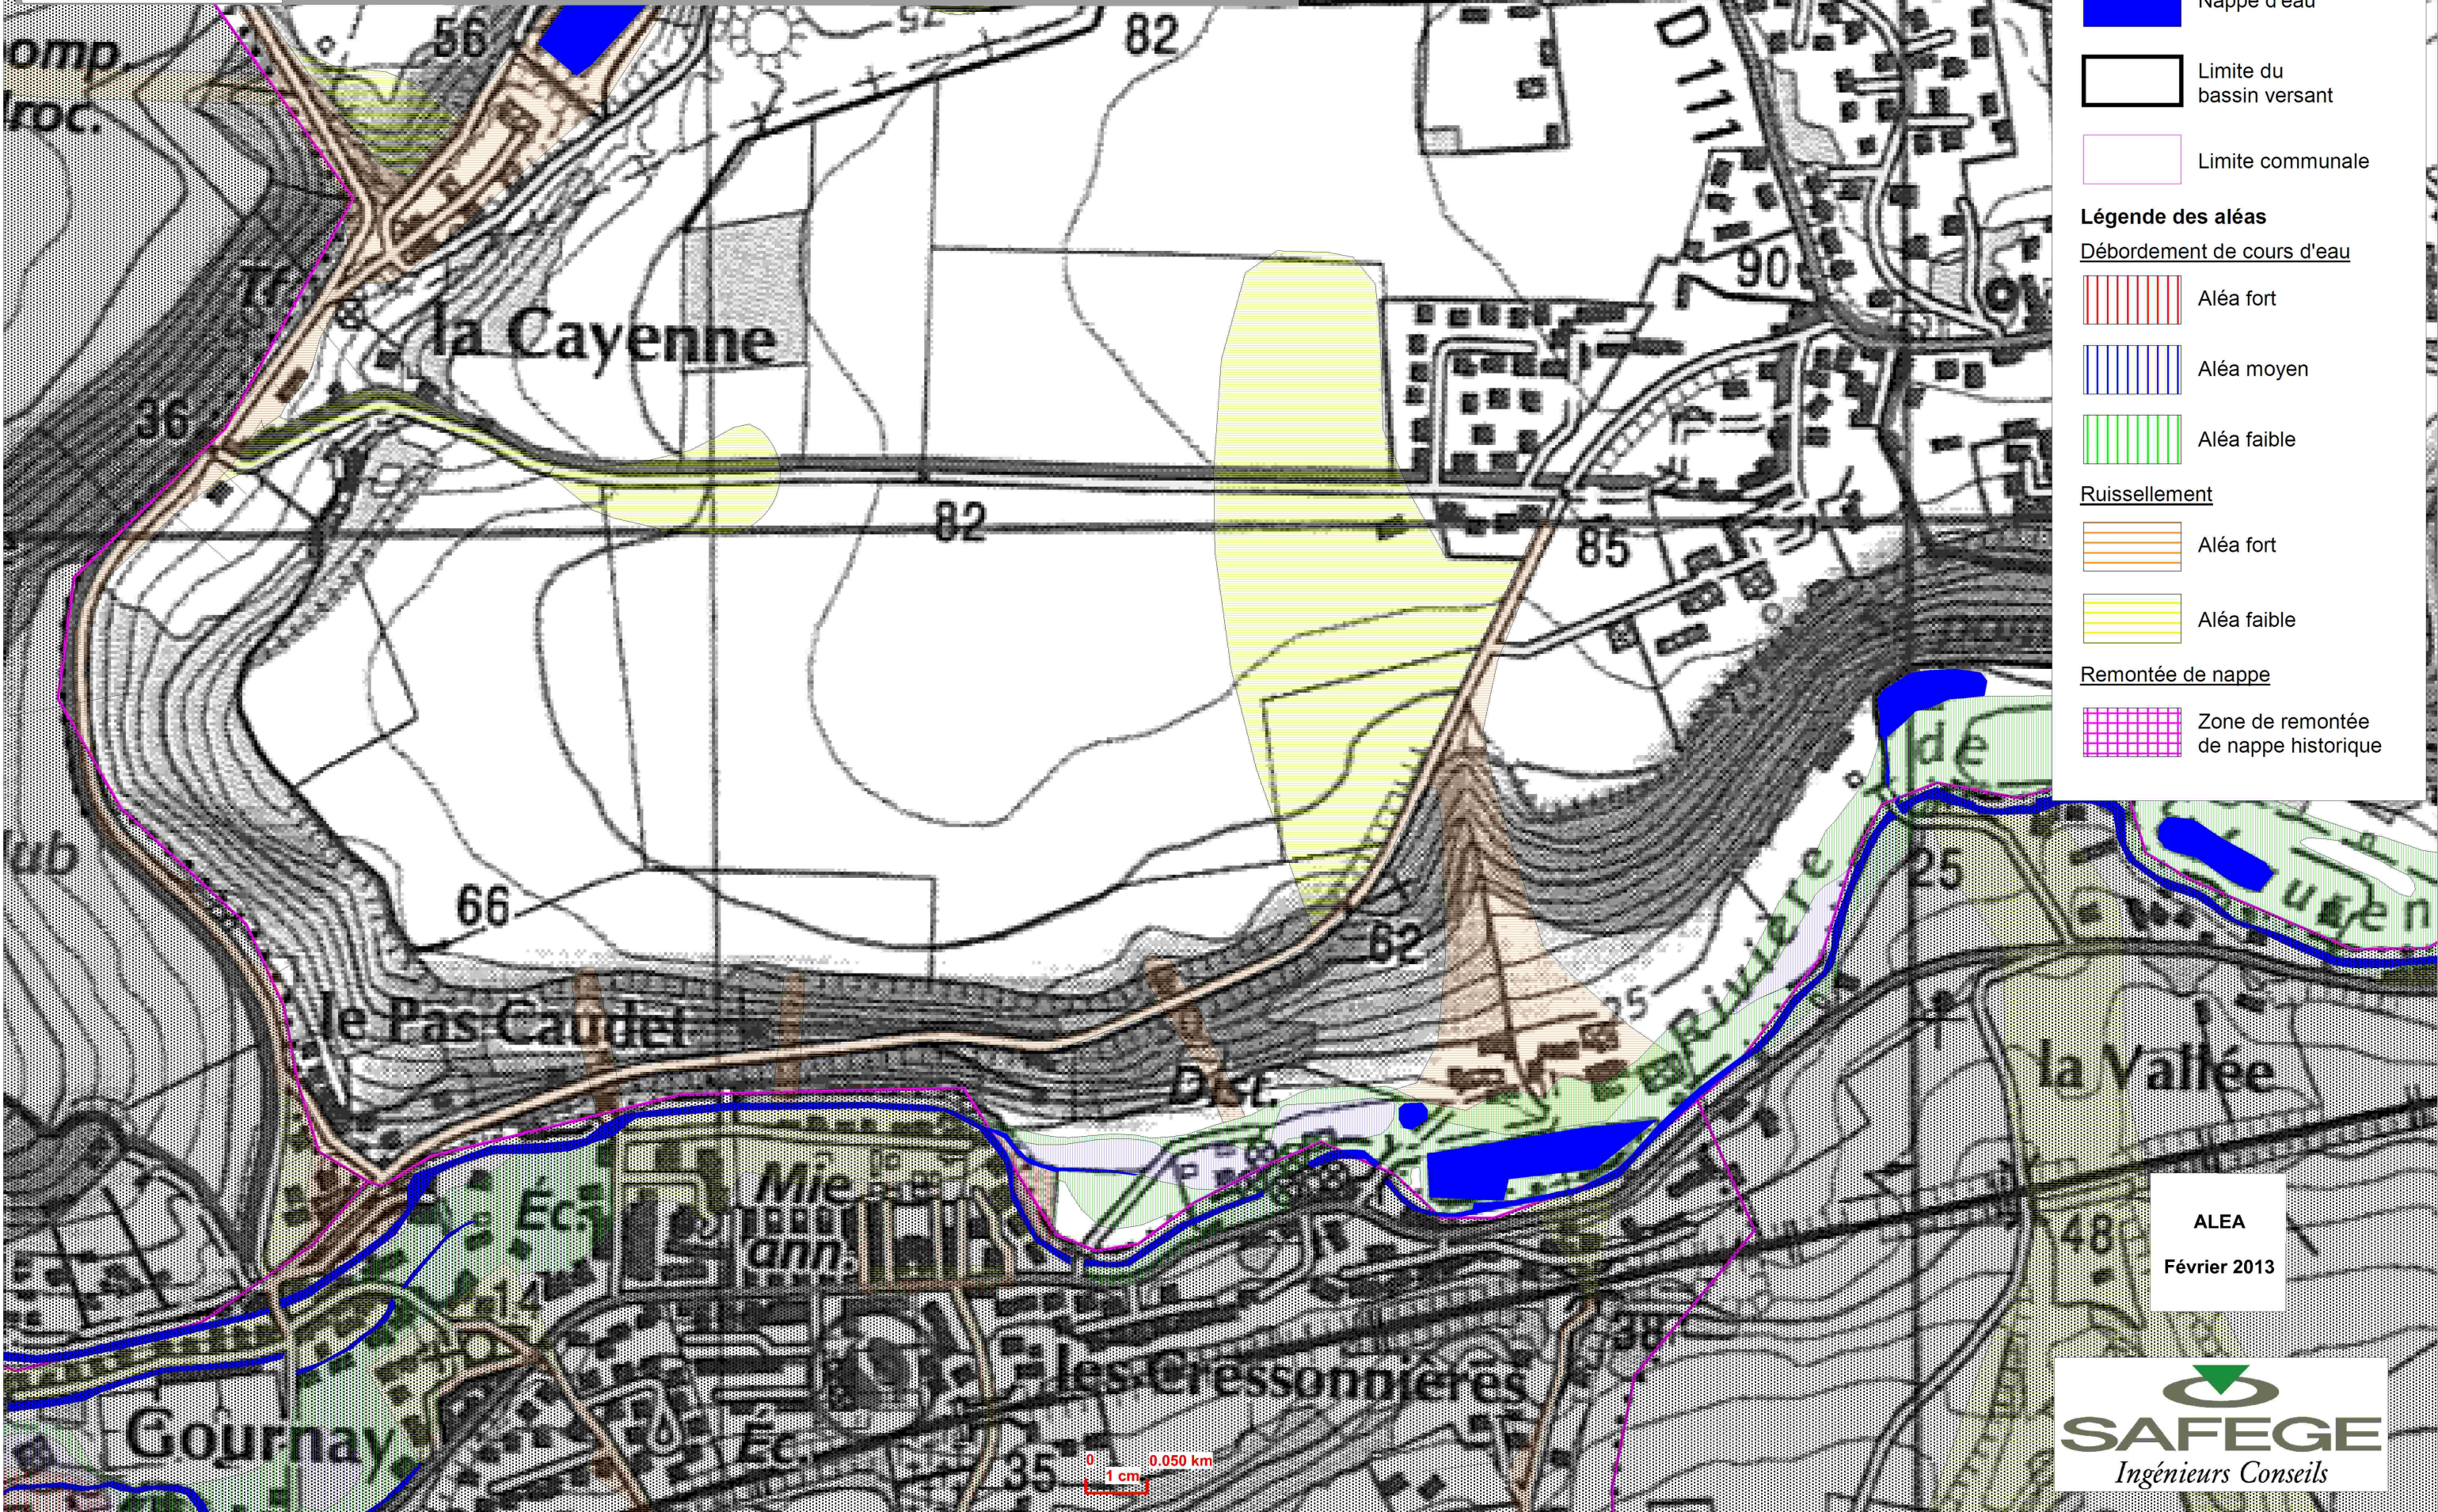

# PLAN de PREVENTION des RISQUES INONDATION du BASSIN VERSANT de la LEZARDE - SAINT-MARTIN-DU-MANOIR -

**Légende**

- Cours d'eau
- Nappe d'eau
- Limite du bassin versant
- Limite communale

**Légende des aléas**

**Débordement de cours d'eau**

- Aléa fort
- Aléa moyen
- Aléa faible

**Ruissellement**

- Aléa fort
- Aléa faible

**Remontée de nappe**

- Zone de remontée de nappe historique

ALEA  
Février 2013