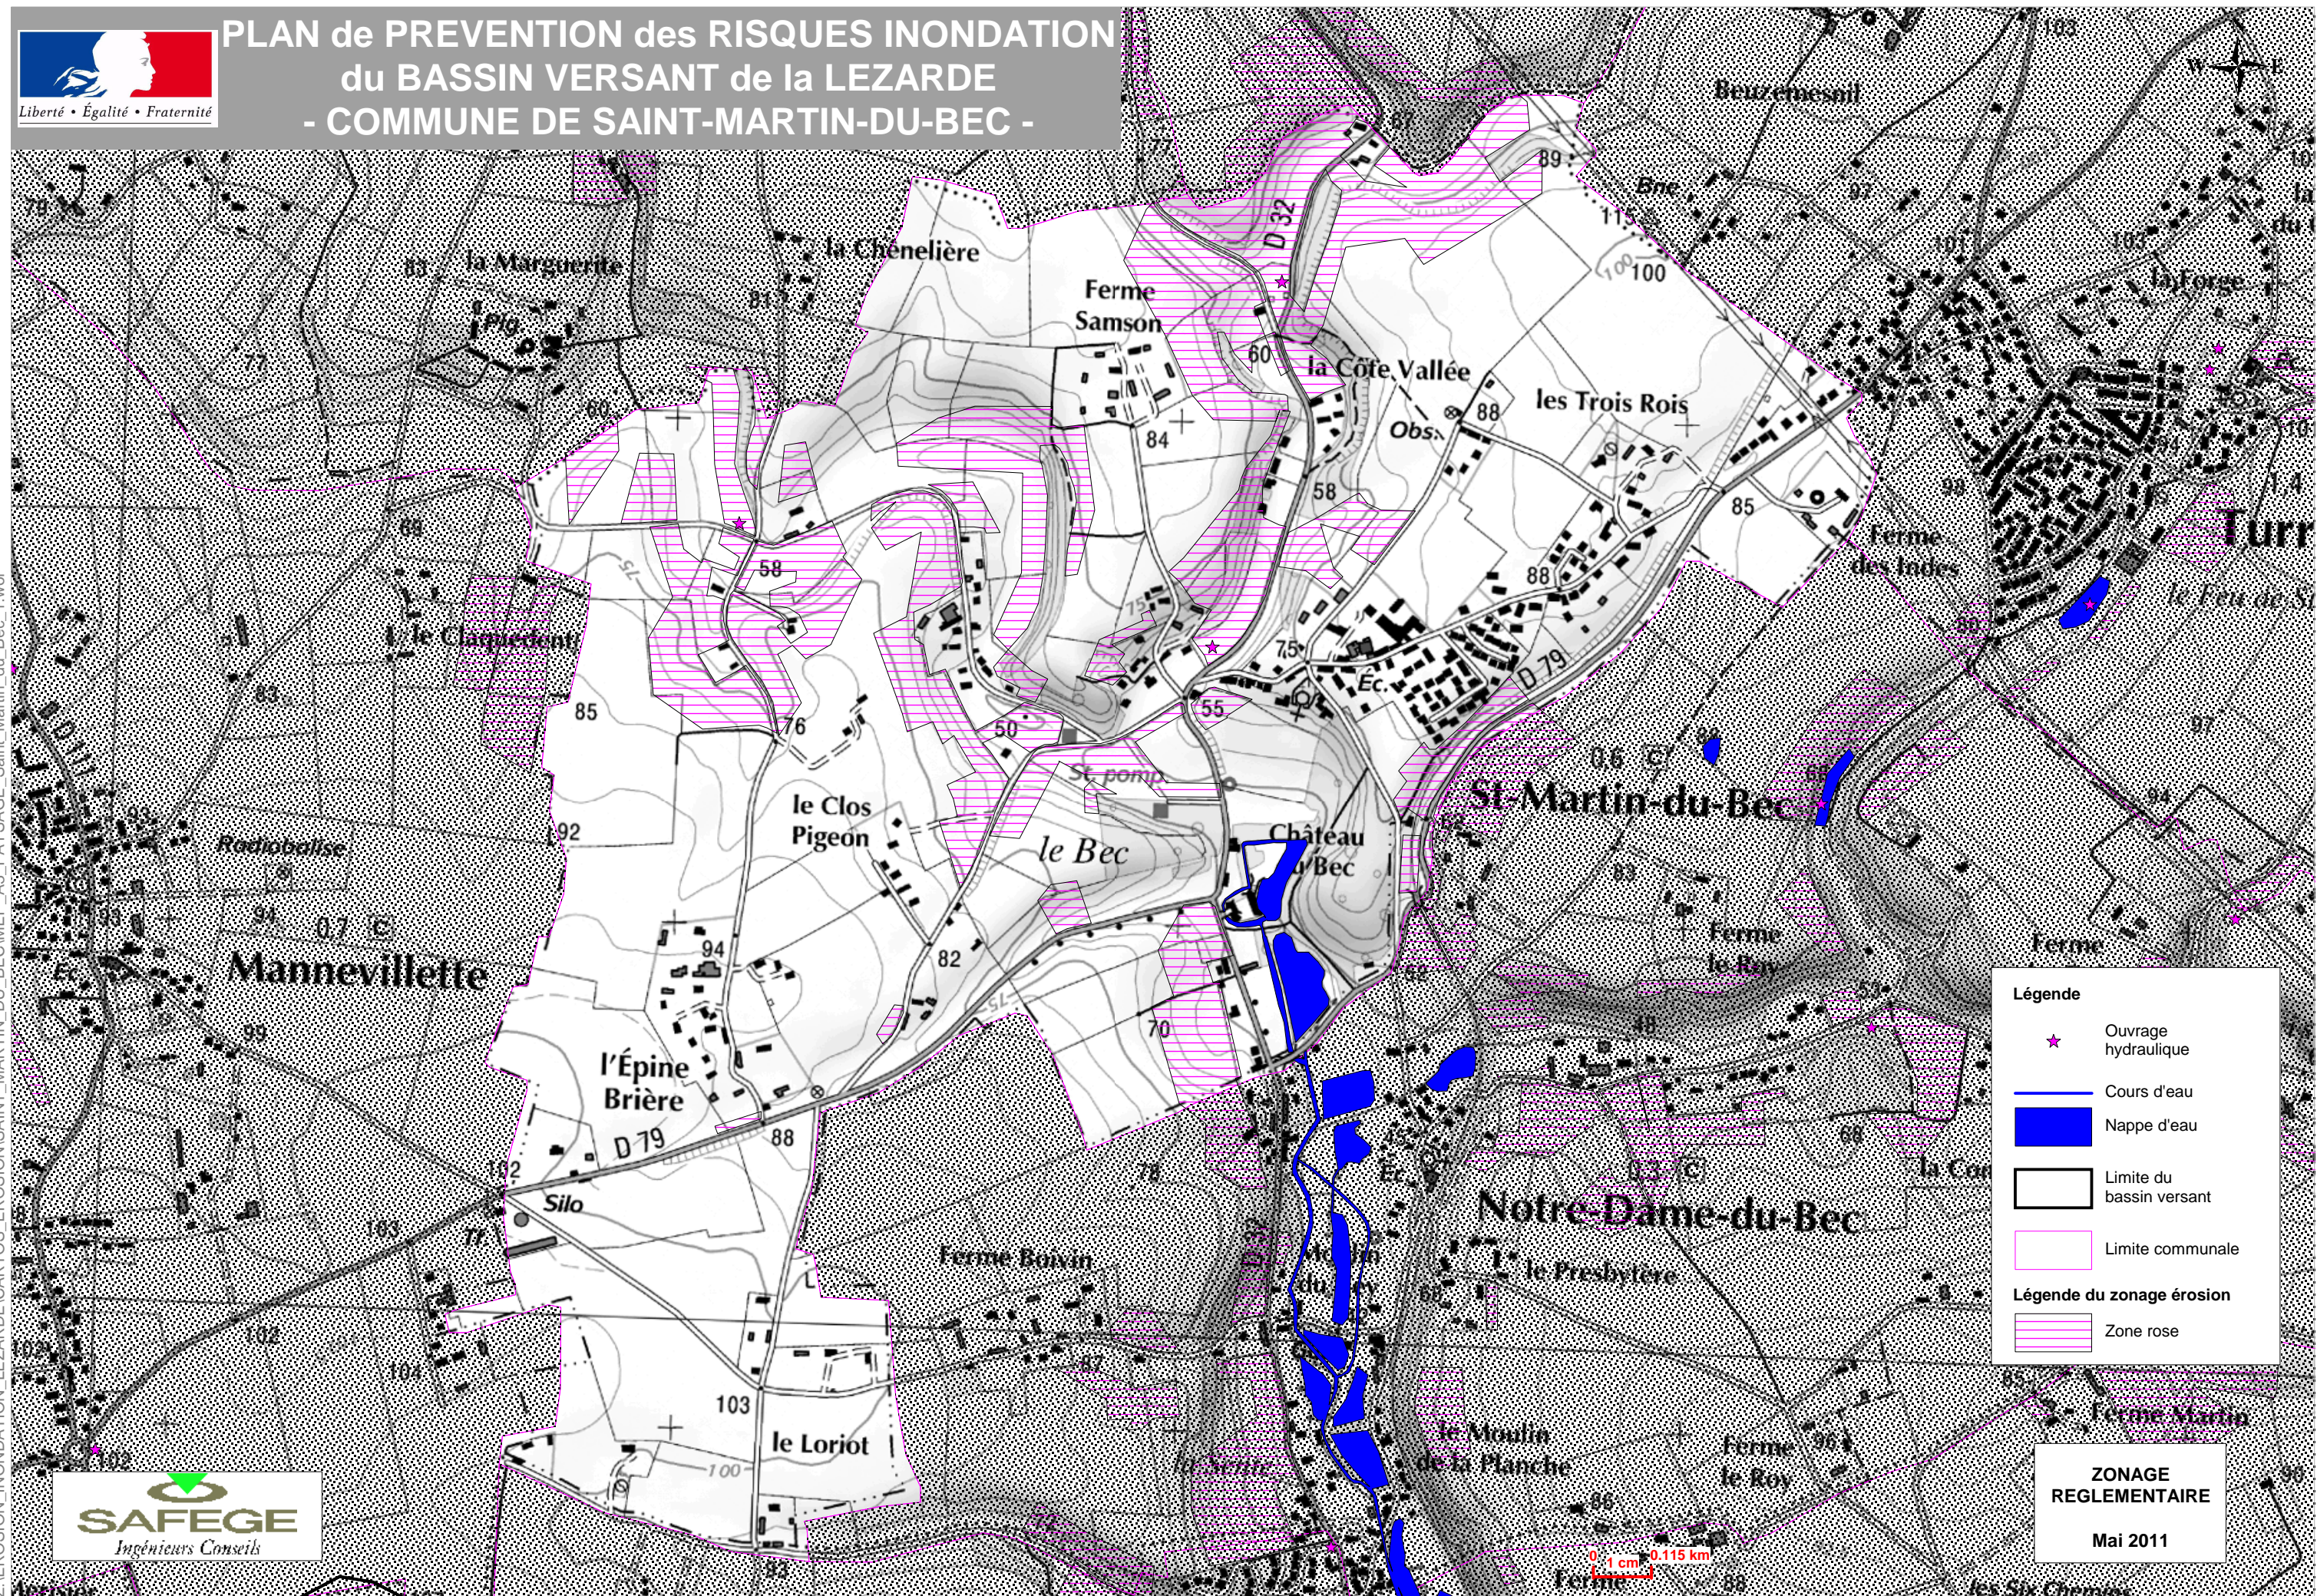

PLAN de PREVENTION des RISQUES INONDATION du BASSIN VERSANT de la LEZARDE - COMMUNE DE SAINT-MARTIN-DU-BEC -

Z:\EROSION_INONDATION_LEZARDE\CARTOS_EROSION\SAINTE_MARTIN_DU_BEC\MEP_A3_PAYSAGE_Saint_Martin_du_Bec_1.wor

Légende

- ★ Ouvrage hydraulique
- Cours d'eau
- Nappe d'eau
- Limite du bassin versant
- Limite communale

Légende du zonage érosion

- ▨ Zone rose

**ZONAGE
REGLEMENTAIRE**
Mai 2011