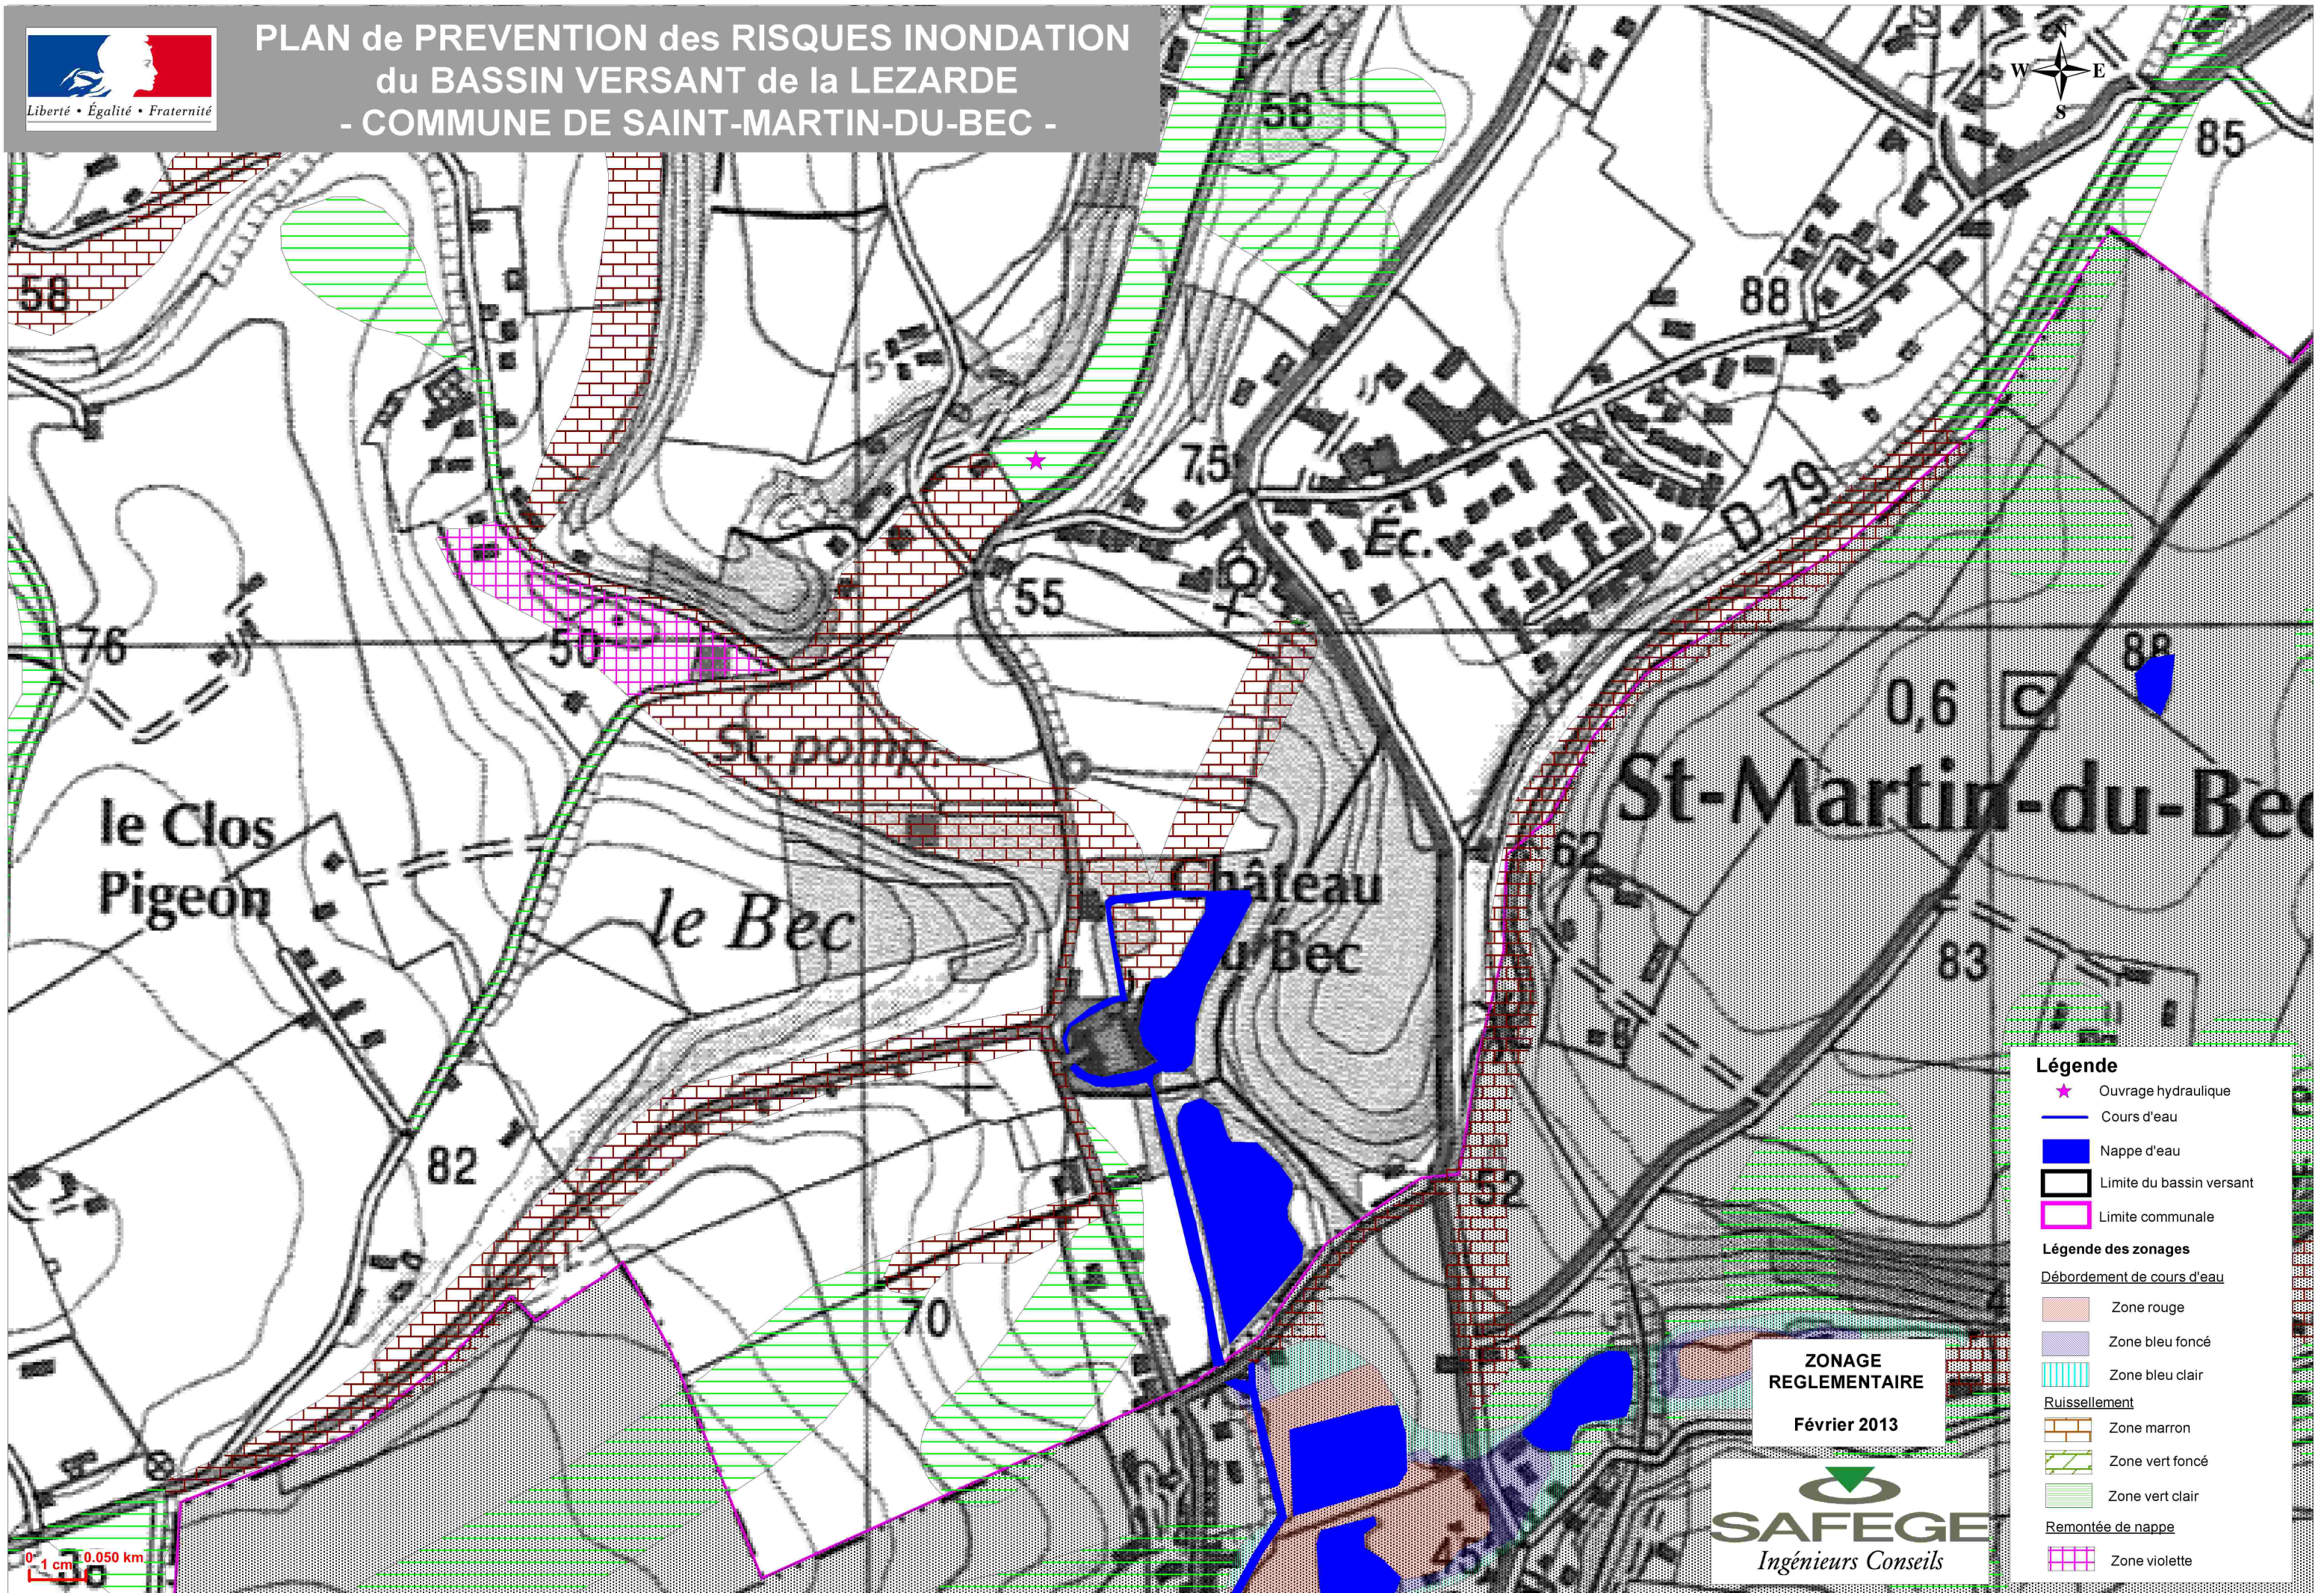

PLAN de PREVENTION des RISQUES INONDATION
du BASSIN VERSANT de la LEZARDE
- COMMUNE DE SAINT-MARTIN-DU-BEC -

Légende

- ★ Ouvrage hydraulique
- Cours d'eau
- Nappe d'eau
- Limite du bassin versant
- Limite communale

Légende des zonages

Débordement de cours d'eau

- Zone rouge
- Zone bleu foncé
- Zone bleu clair

Ruissellement

- Zone marron
- Zone vert foncé
- Zone vert clair

Remontée de nappe

- Zone violette

ZONAGE
REGLEMENTAIRE
 Février 2013