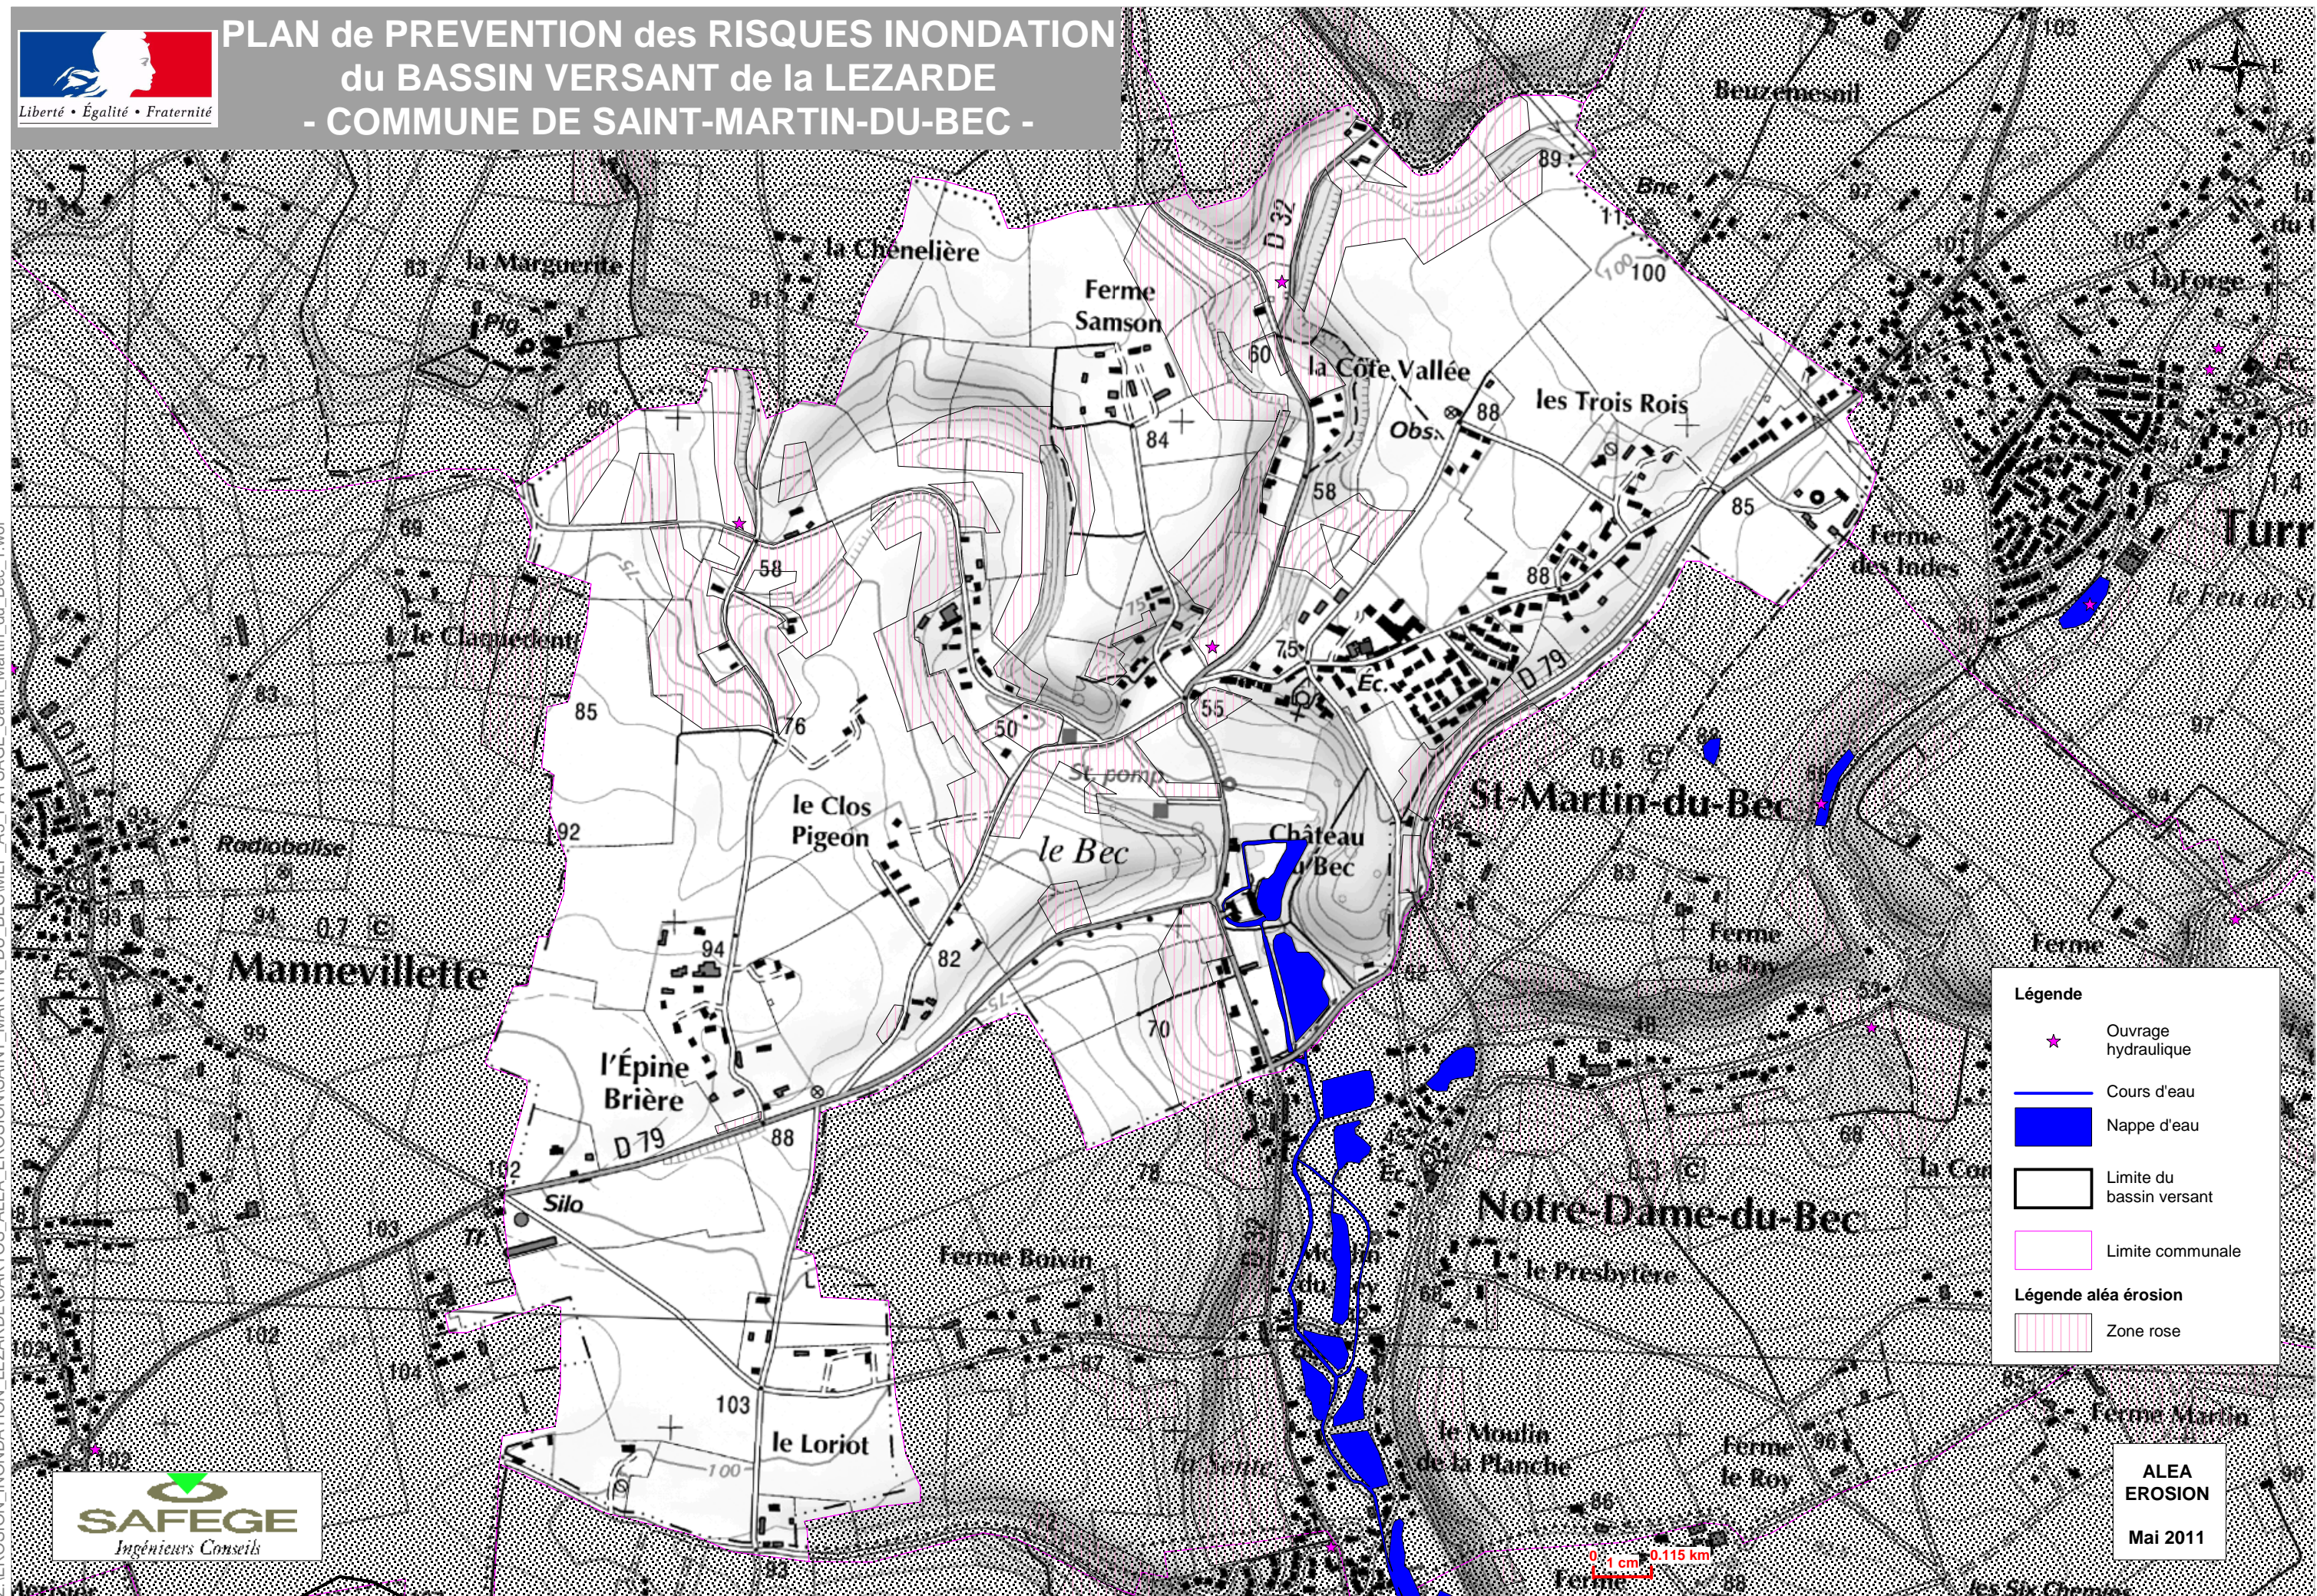

# PLAN de PREVENTION des RISQUES INONDATION du BASSIN VERSANT de la LEZARDE - COMMUNE DE SAINT-MARTIN-DU-BEC -

Z:\EROSION\_INONDATION\_LEZARDE\CARTOS\_ALEA\_EROSION\SAINTE\_MARTIN\_DU\_BEC\MEP\_A3\_PAYSAGE\_Saint\_Martin\_du\_Bec\_1.wor

**Légende**

- ★ Ouvrage hydraulique
- Cours d'eau
- Nappe d'eau
- Limite du bassin versant
- Limite communale

**Légende aléa érosion**

- ▨ Zone rose

**ALEA  
EROSION  
Mai 2011**