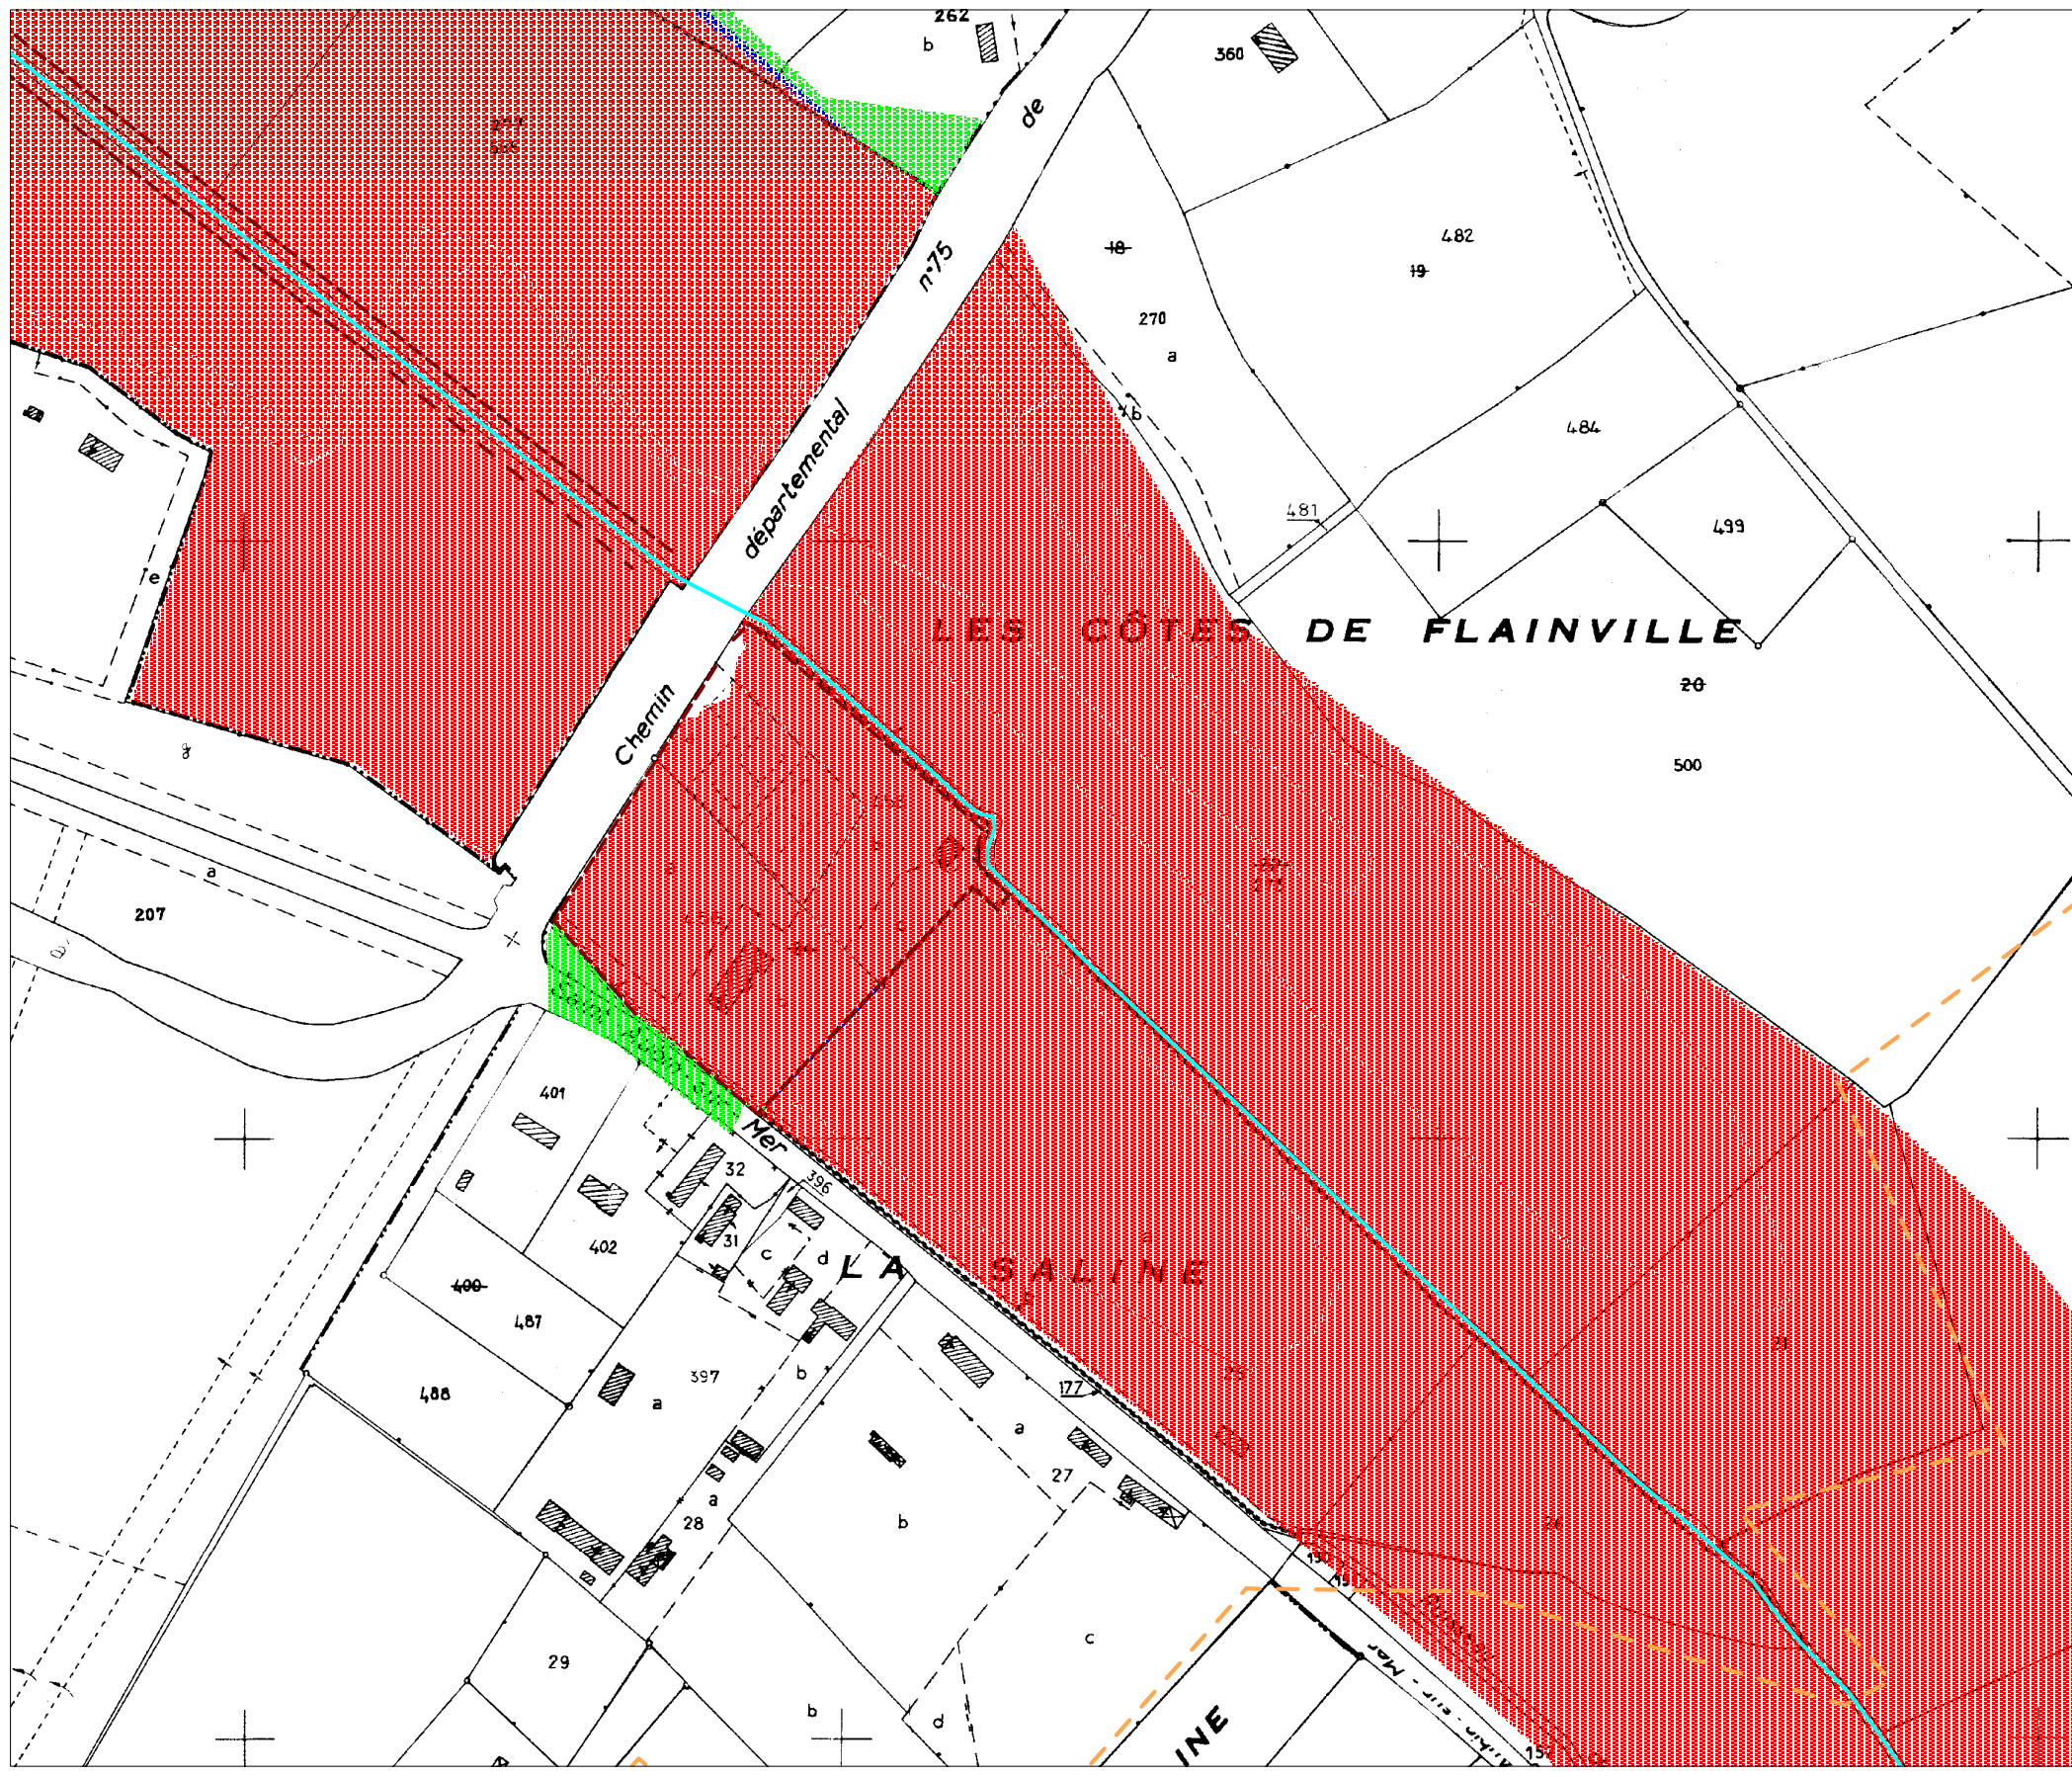

Zonage réglementaire 1.3

Bras perché

Bourrelet de berge ou diguette

Remblai

Limite communale

Zonage réglementaire

-  Zone ROUGE
-  Zone ORANGE
-  Zone BLEU
-  Zone VERT

**PLAN DE PREVENTION DES RISQUES NATURELS INONDATION
DE LA VALLEE DU DUN**

DATE	N° D'OPERATION	Conçu	Modifié	Vérifié
Janvier 2010	HEN 20477D	SC	MPA	RR