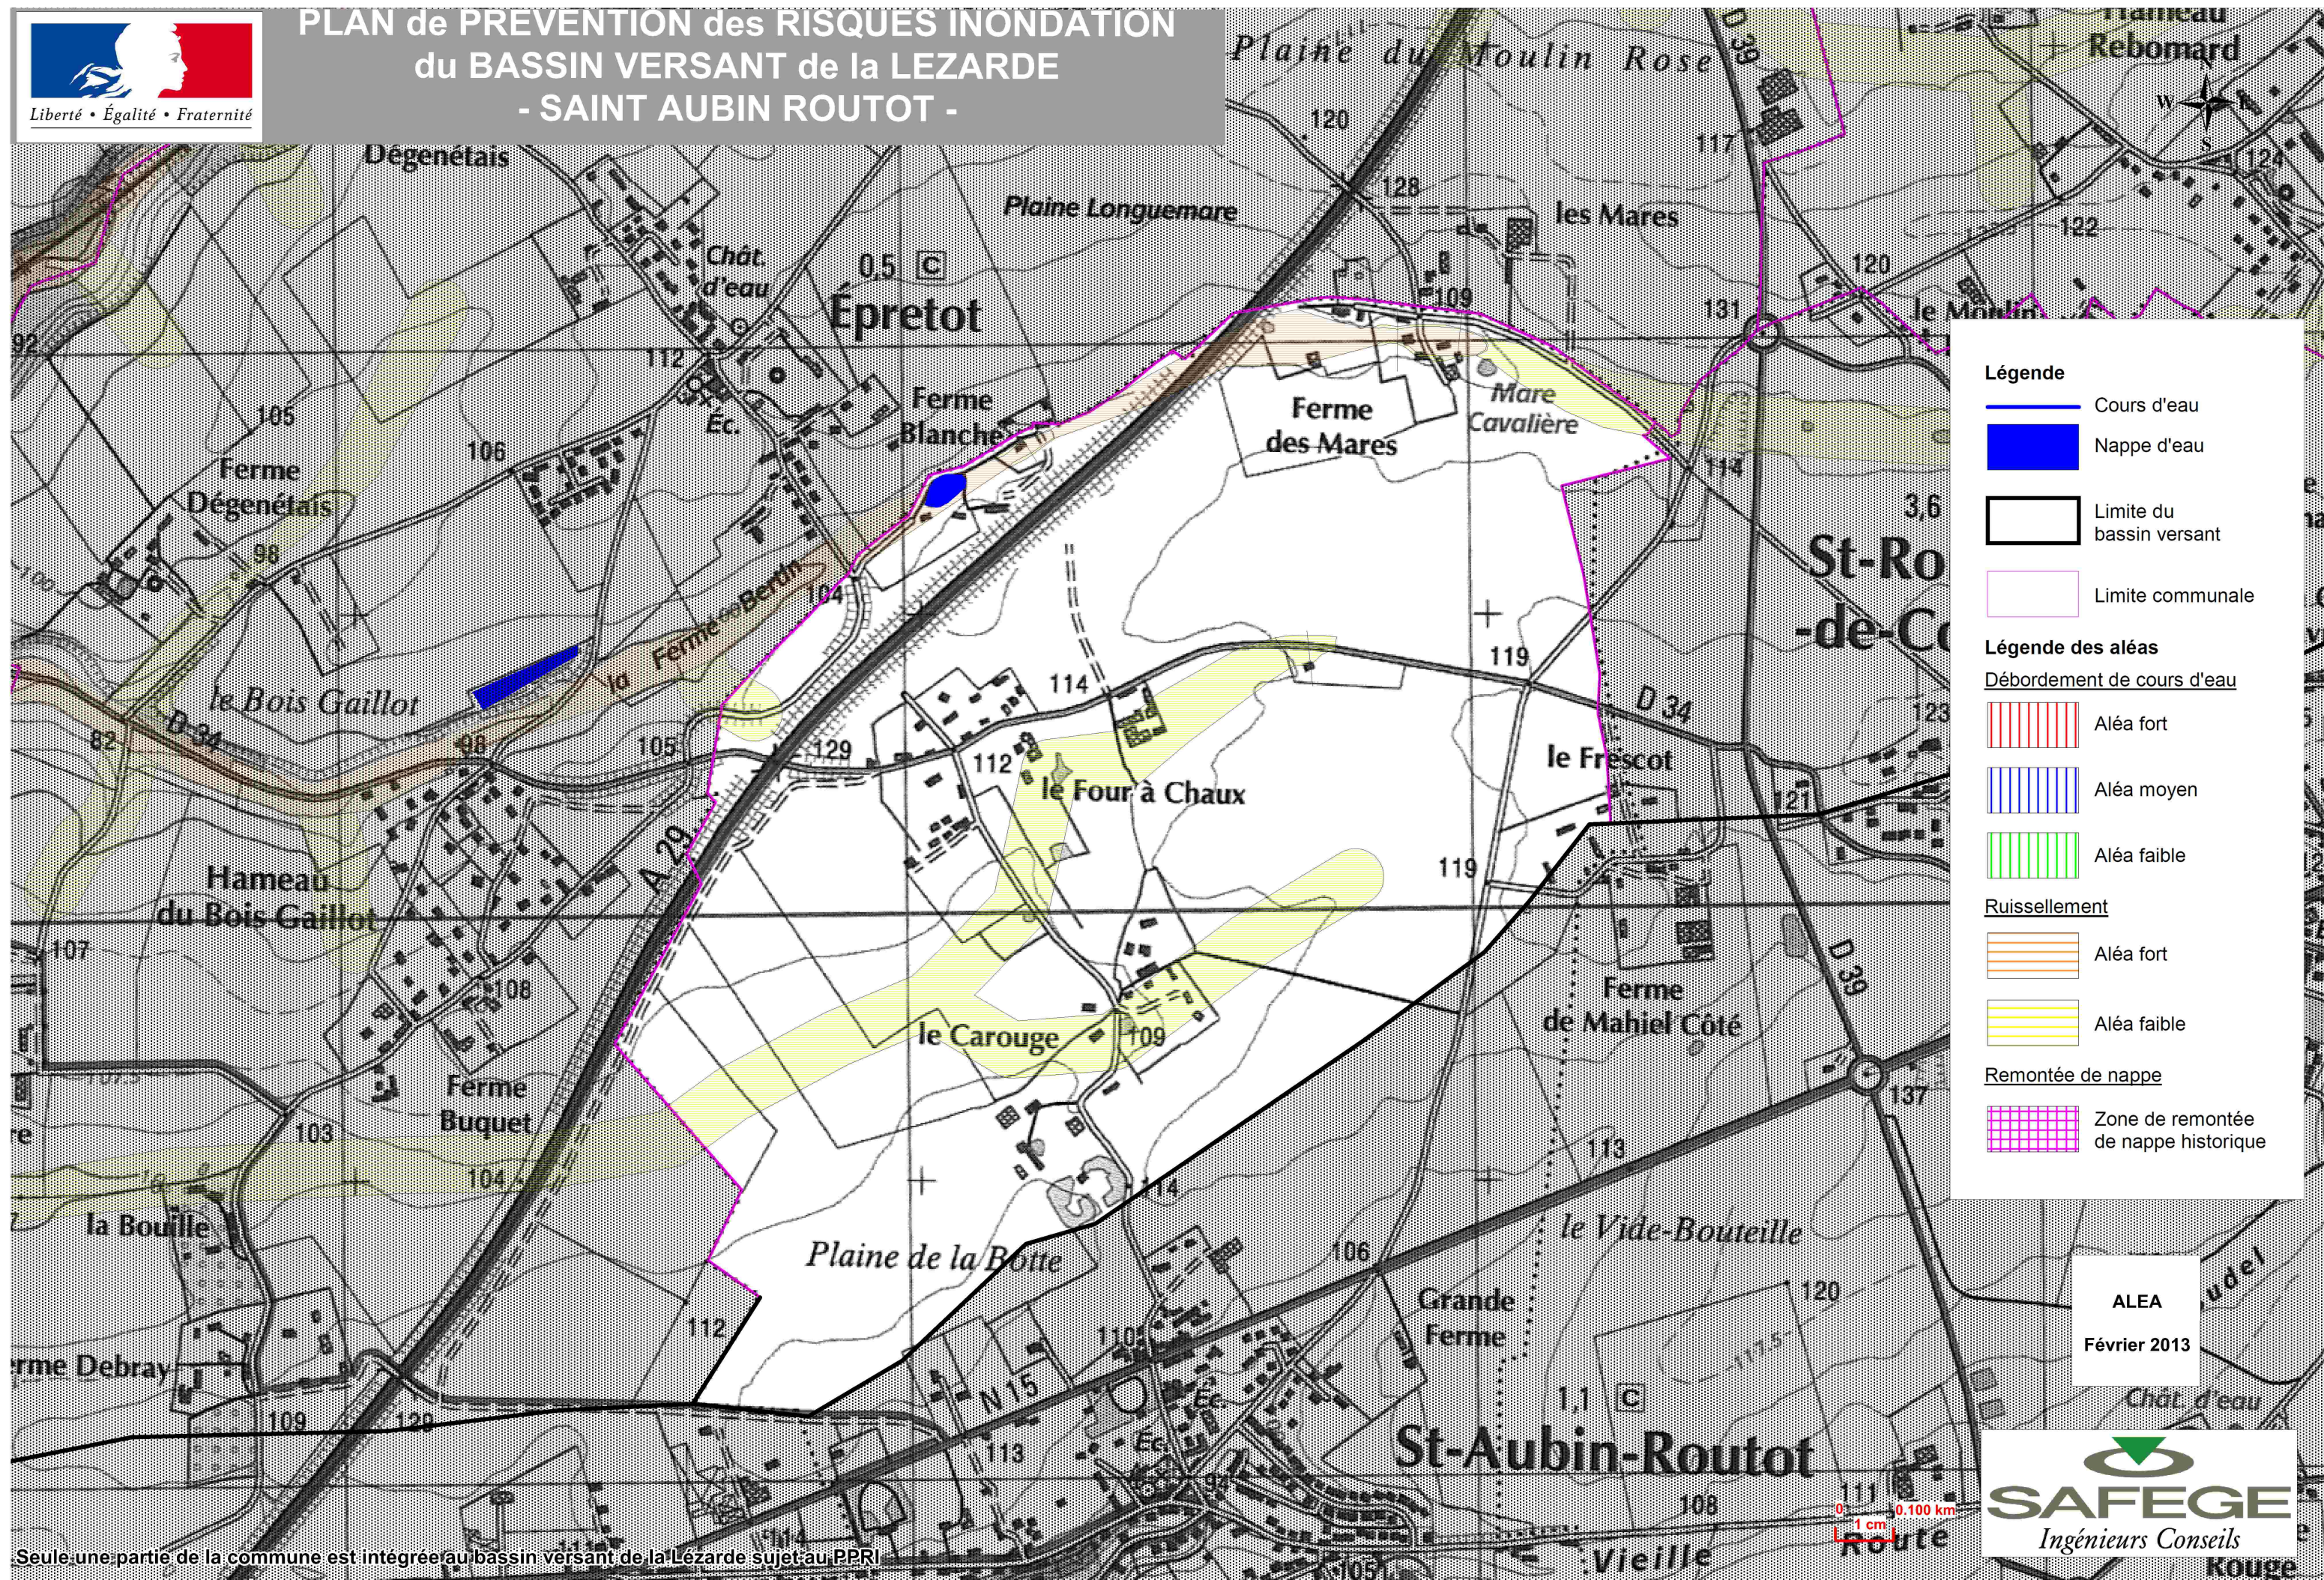

PLAN de PREVENTION des RISQUES INONDATION du BASSIN VERSANT de la LEZARDE - SAINT AUBIN ROUTOT -

Seule une partie de la commune est intégrée au bassin versant de la Lezarde sujet au PPRi