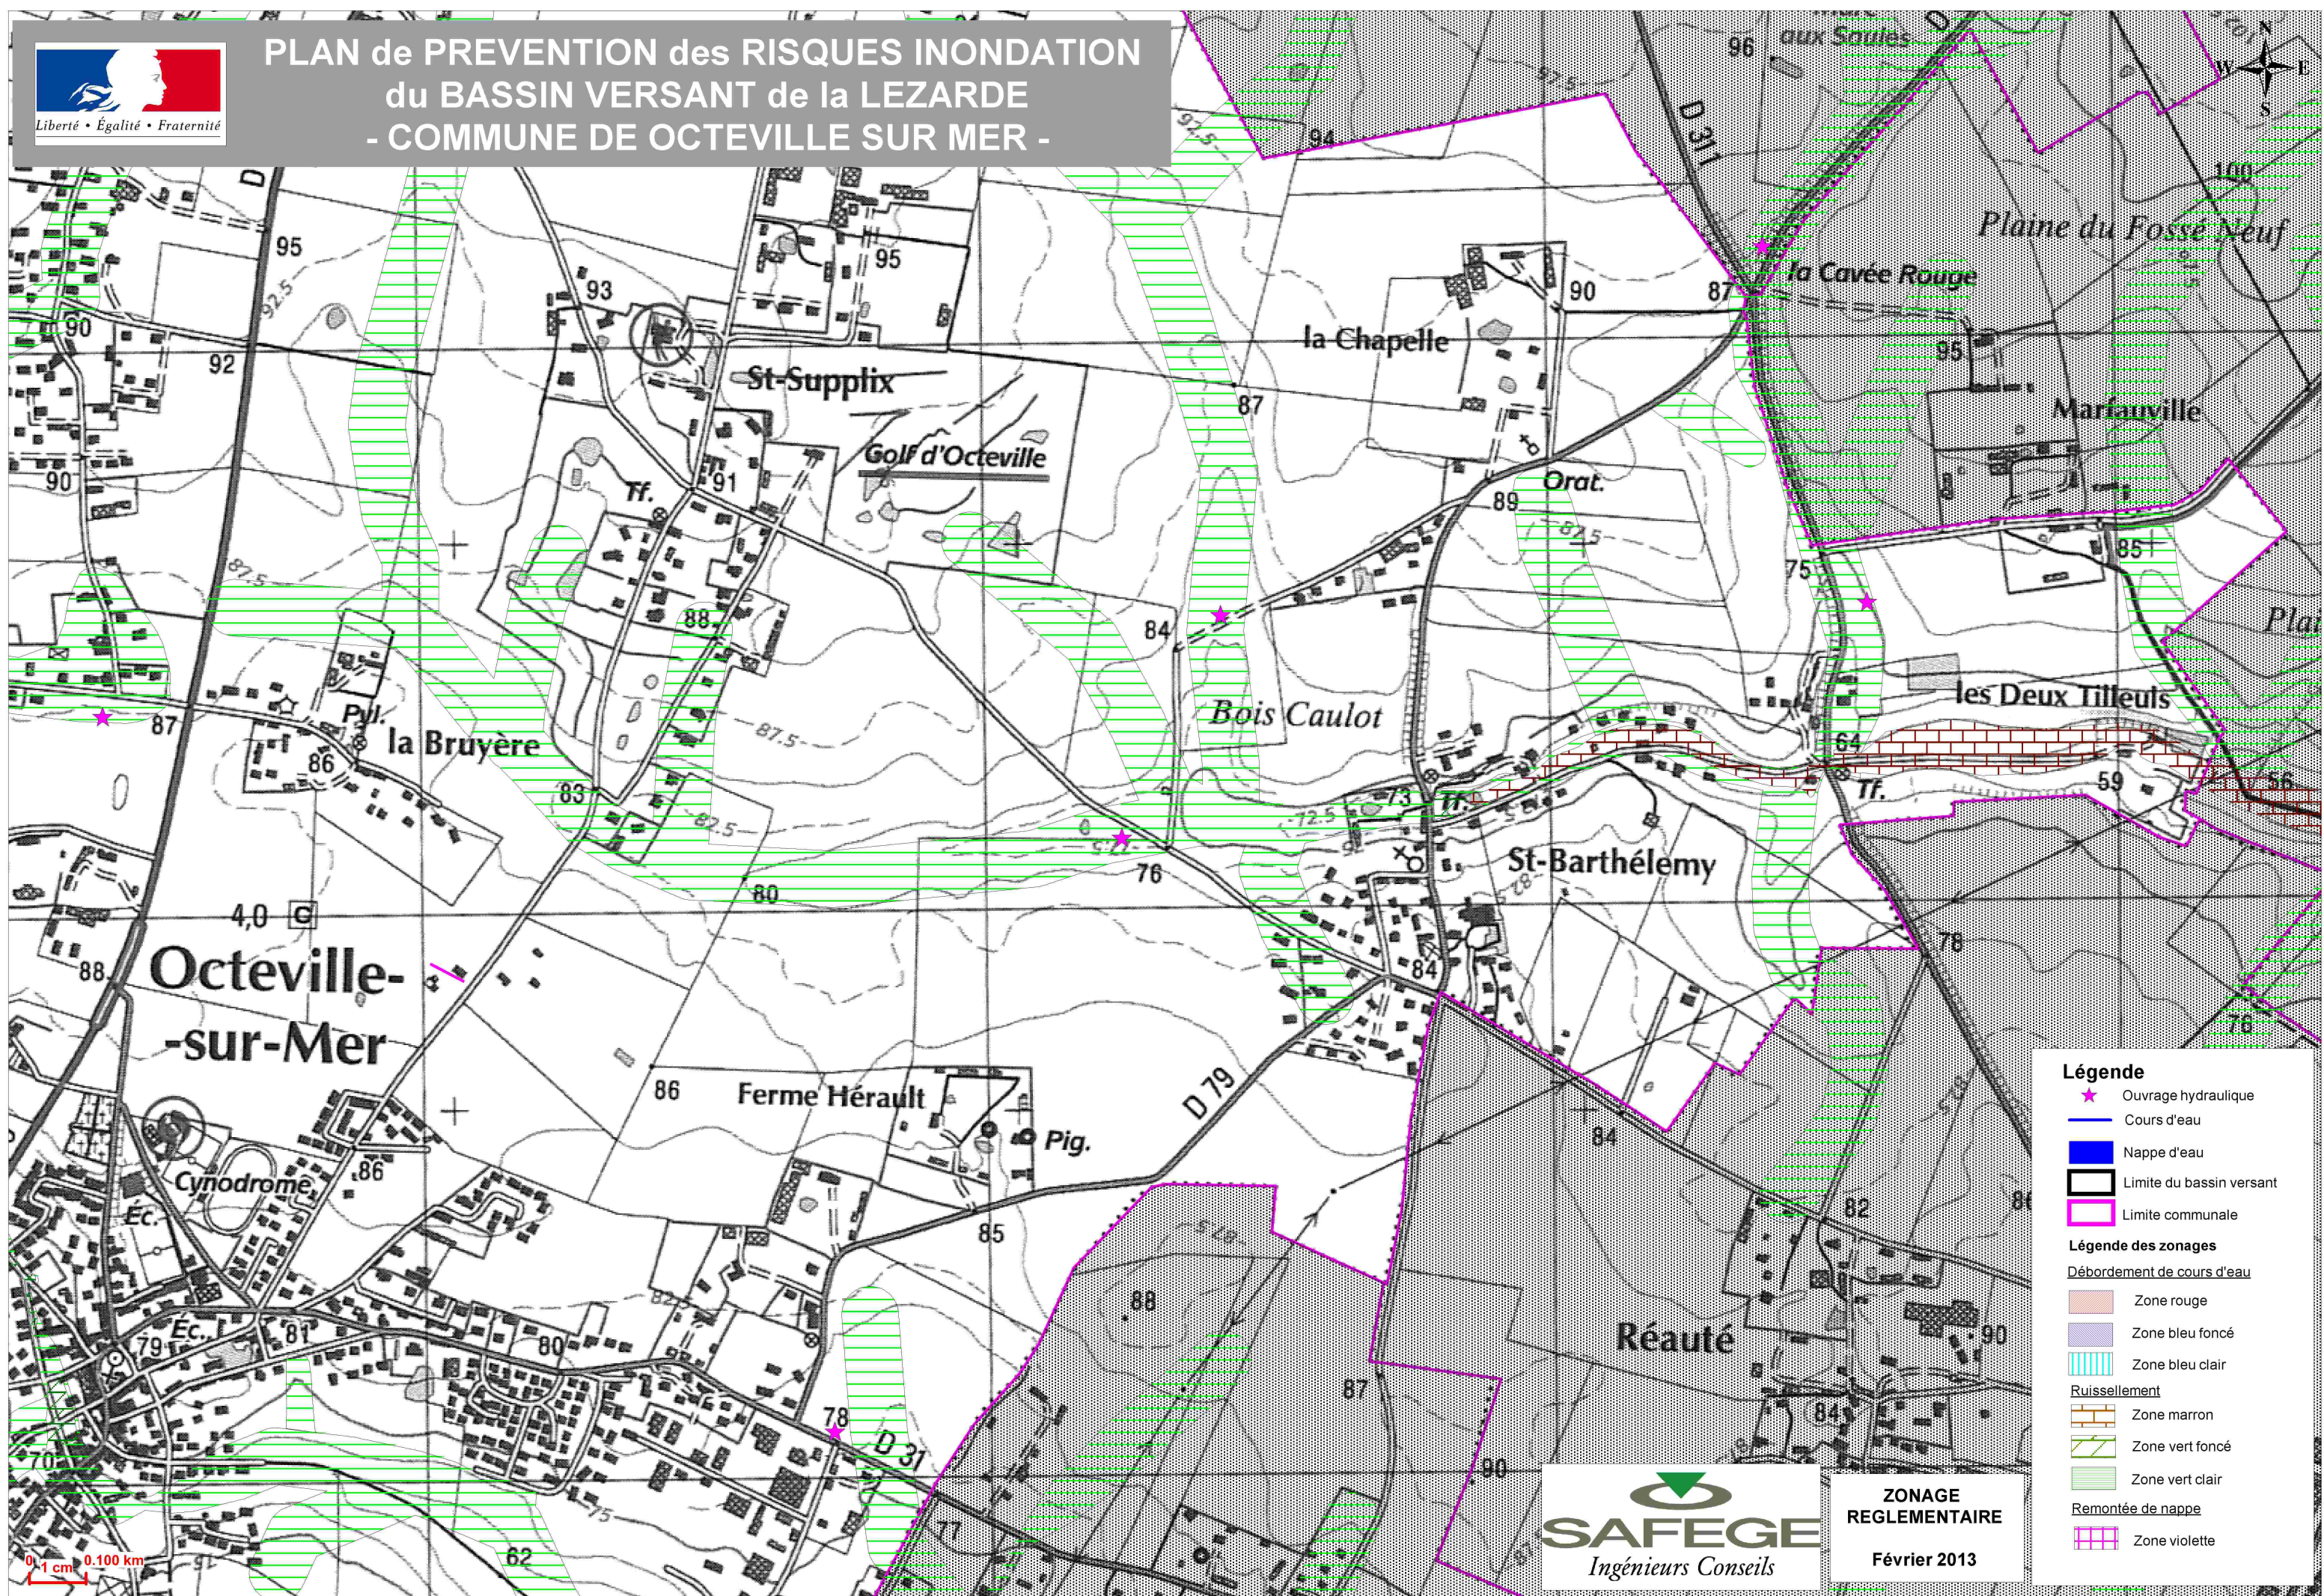

# PLAN de PREVENTION des RISQUES INONDATION du BASSIN VERSANT de la LEZARDE - COMMUNE DE OCTEVILLE SUR MER -

**Légende**

- ★ Ouvrage hydraulique
- Cours d'eau
- Nappe d'eau
- Limite du bassin versant
- Limite communale

**Légende des zonages**

**Débordement de cours d'eau**

- Zone rouge
- Zone bleu foncé
- Zone bleu clair

**Ruissellement**

- Zone marron
- Zone vert foncé
- Zone vert clair

**Remontée de nappe**

- Zone violette

**ZONAGE  
REGLEMENTAIRE**  
Février 2013