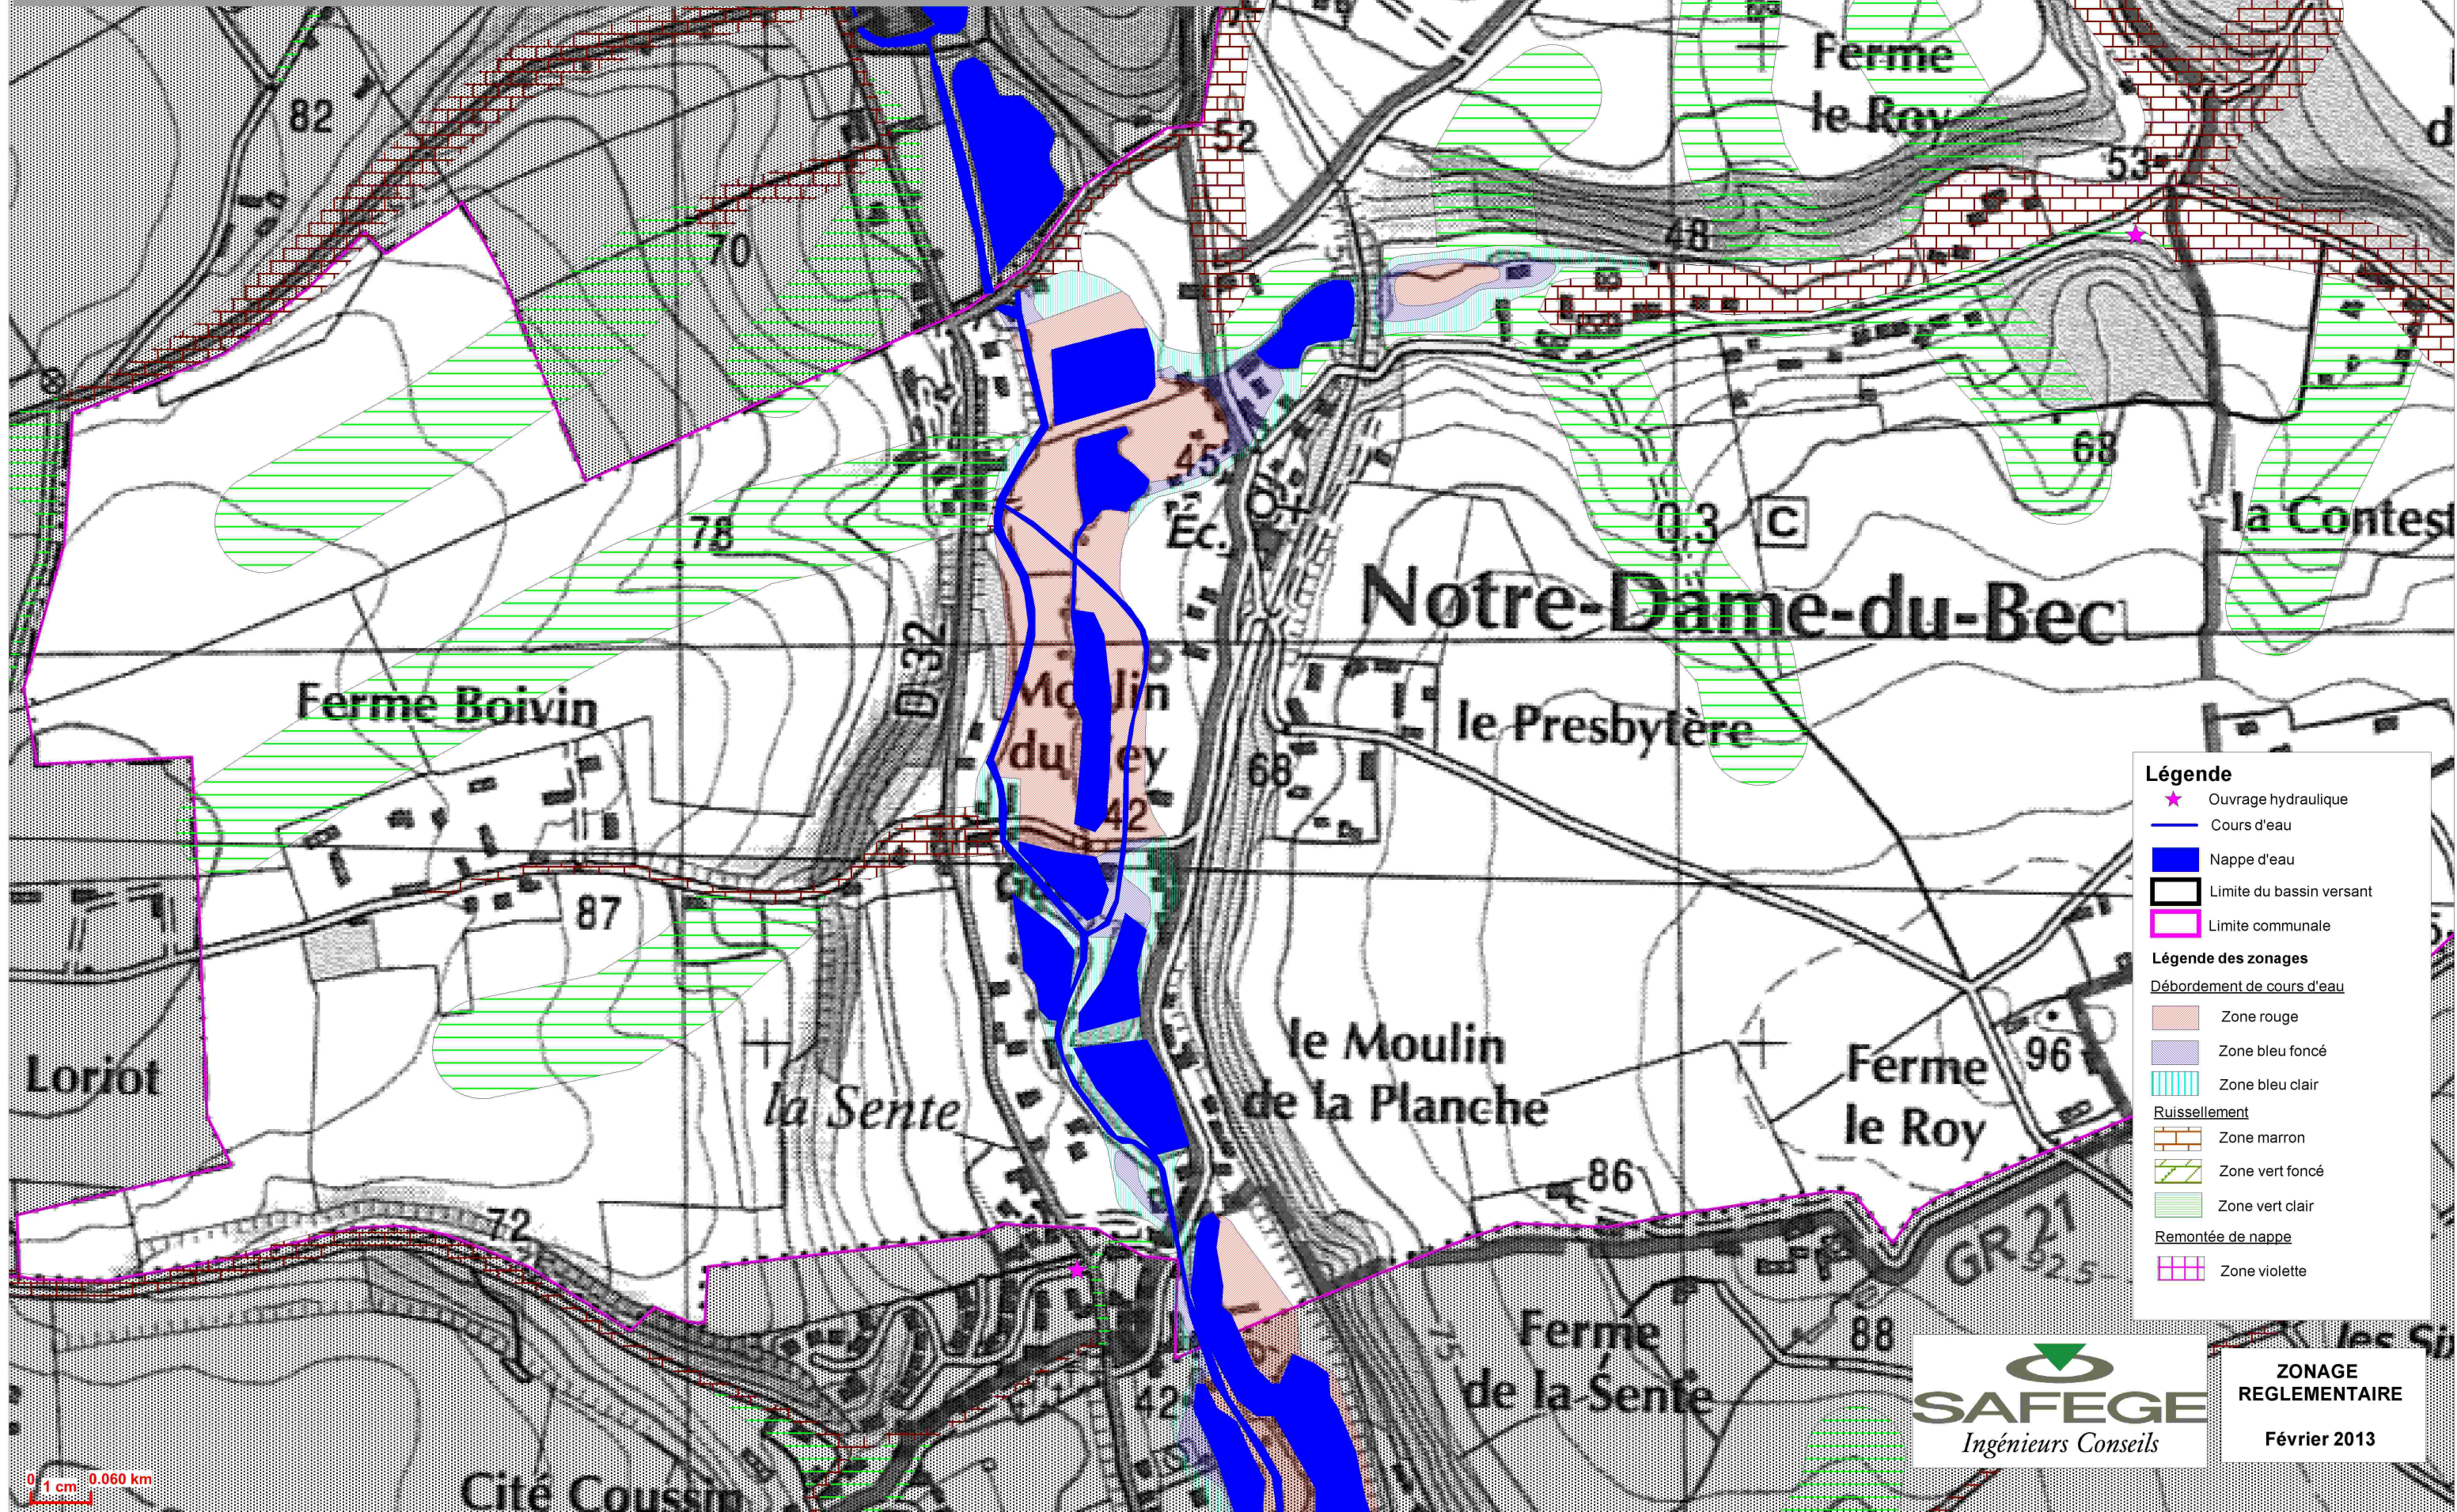

PLAN de PREVENTION des RISQUES INONDATION du BASSIN VERSANT de la LEZARDE - COMMUNE DE NOTRE DAME DU BEC -

Légende

- ★ Ouvrage hydraulique
- Cours d'eau
- Nappe d'eau
- ▭ Limite du bassin versant
- ▭ Limite communale

Légende des zonages

Débordement de cours d'eau

- Zone rouge
- Zone bleu foncé
- Zone bleu clair

Ruissellement

- Zone marron
- Zone vert foncé
- Zone vert clair

Remontée de nappe

- Zone violette

ZONAGE
REGLEMENTAIRE
Février 2013