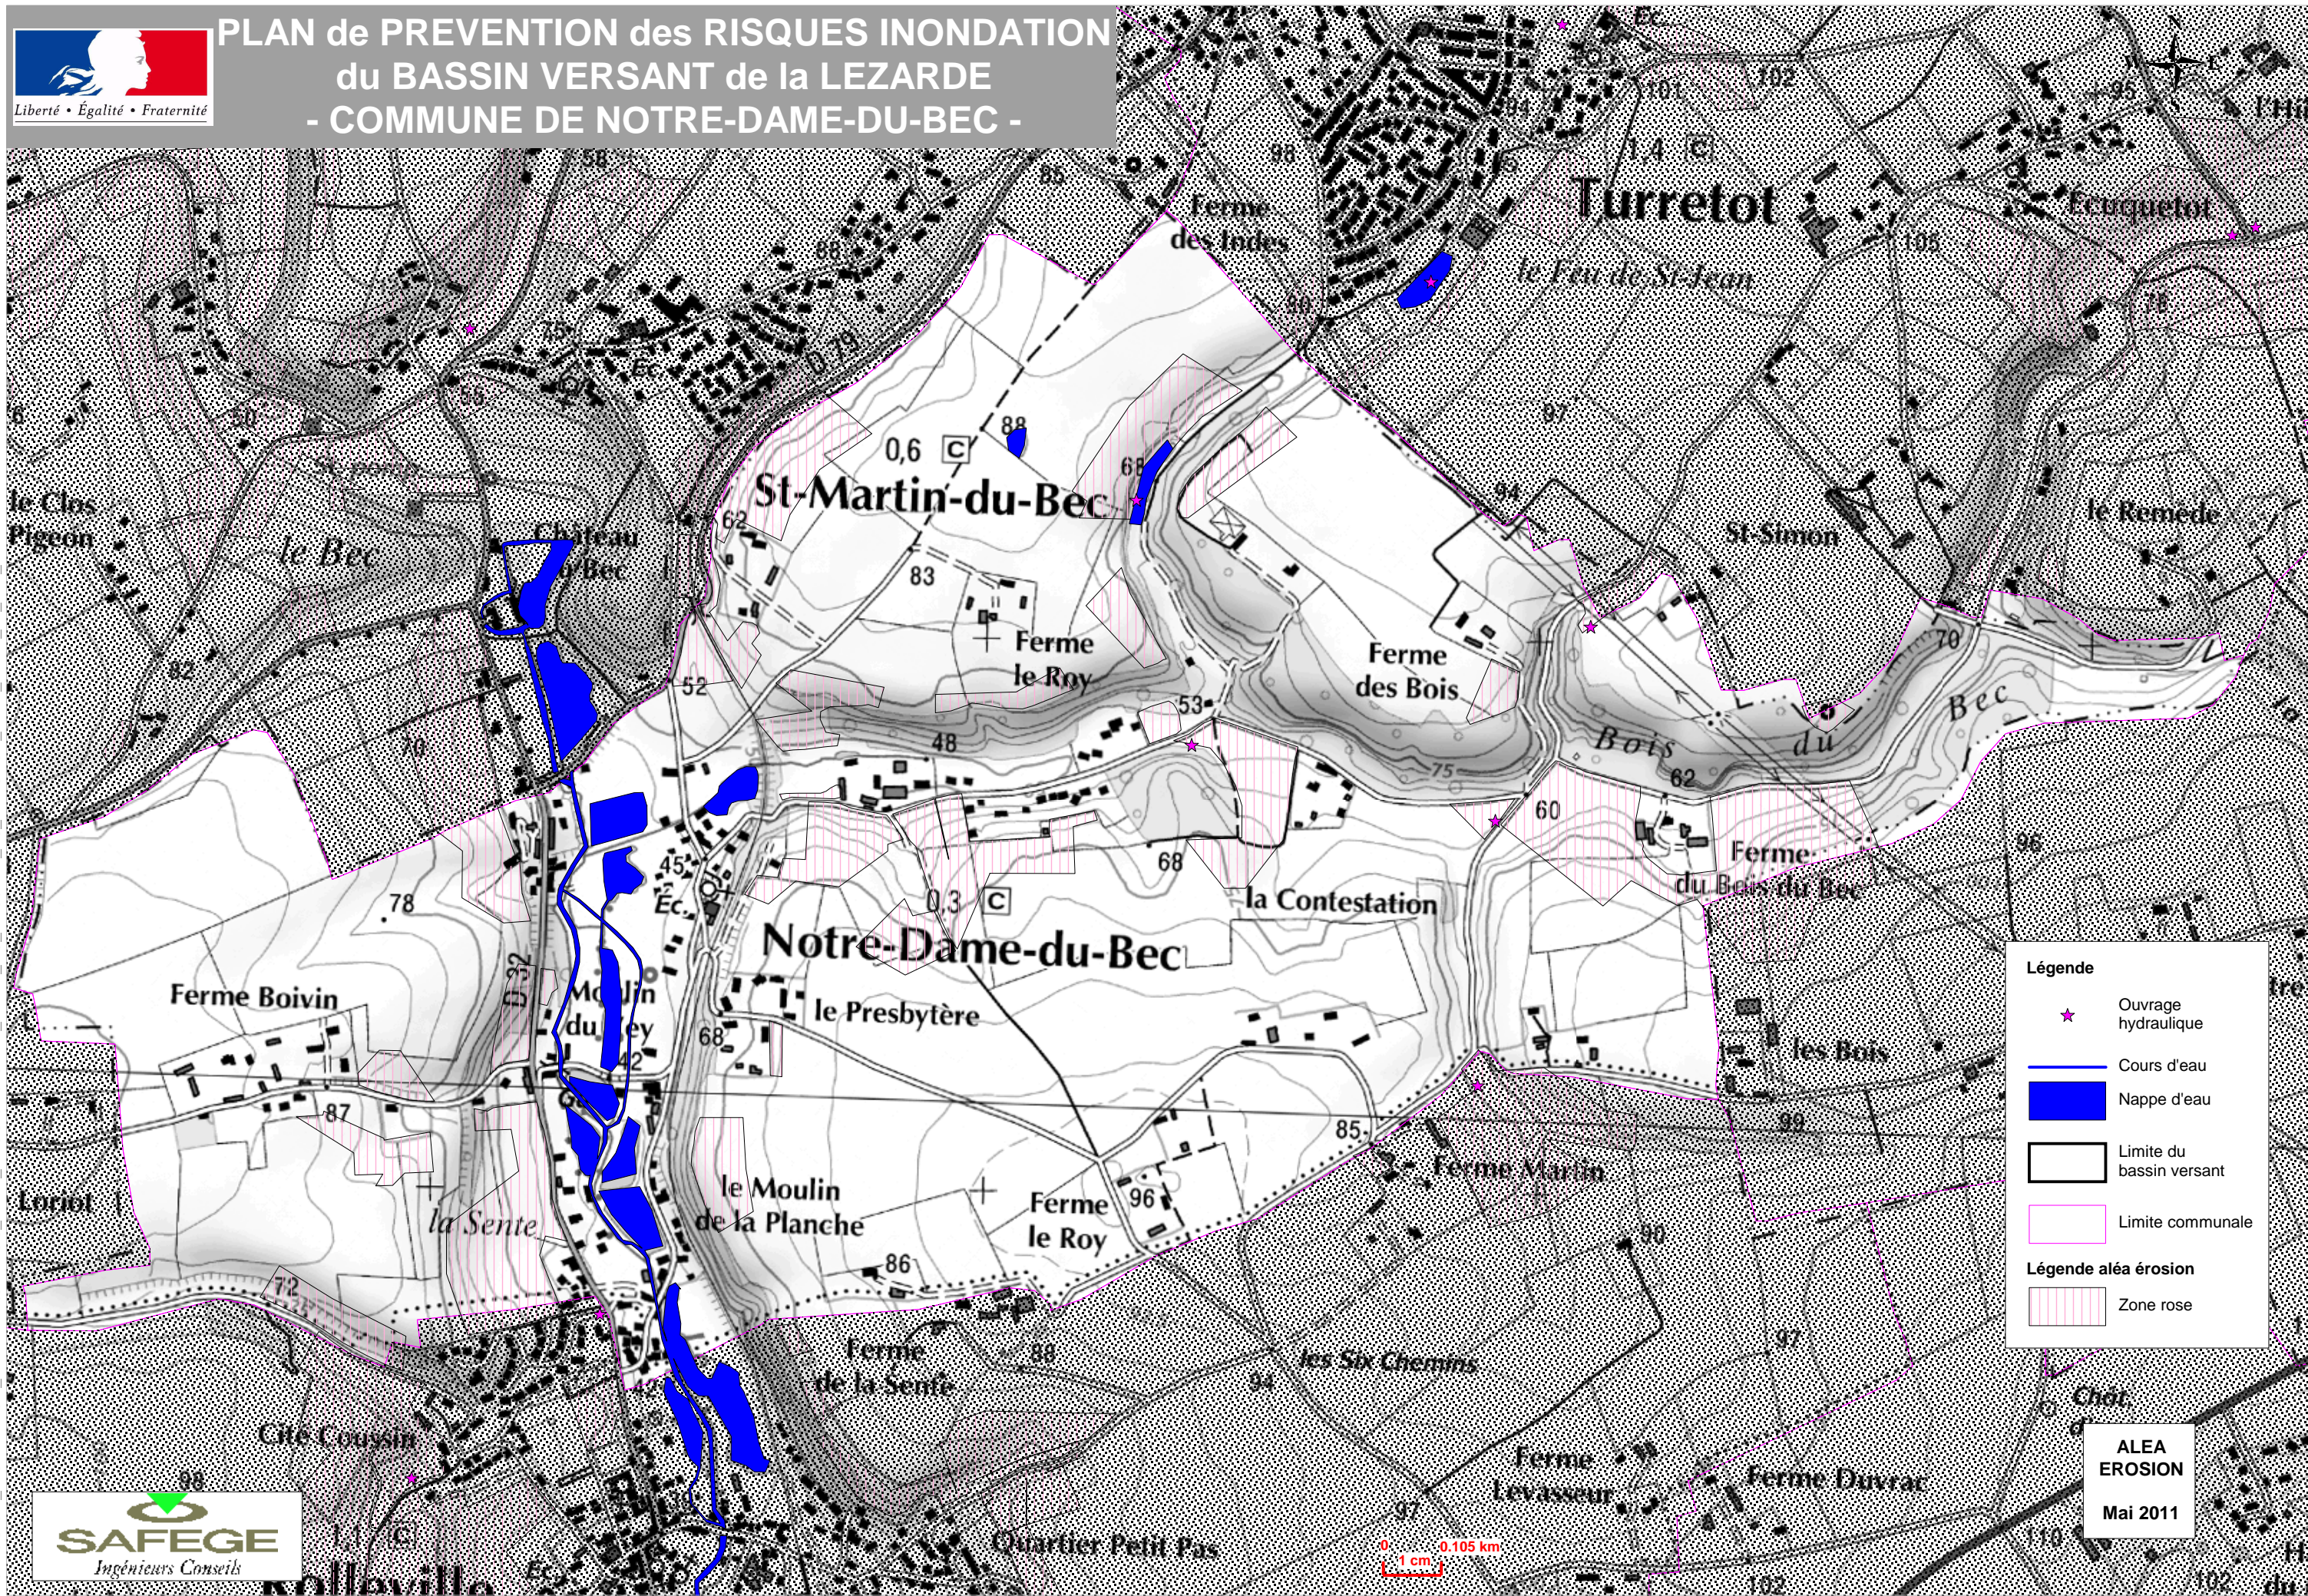

PLAN de PREVENTION des RISQUES INONDATION du BASSIN VERSANT de la LEZARDE - COMMUNE DE NOTRE-DAME-DU-BEC -

Z:\EROSION_INONDATION_LEZARDE\CARTOS_ALEA_EROSION\NOTRE_DAME_DU_BEC\MEP_A3_PAYSAGE_Notre_Dame_du_Bec_1.wor

Légende

- ★ Ouvrage hydraulique
- Cours d'eau
- Nappe d'eau
- Limite du bassin versant
- Limite communale

Légende aléa érosion

- ▨ Zone rose

**ALEA
EROSION**
Mai 2011