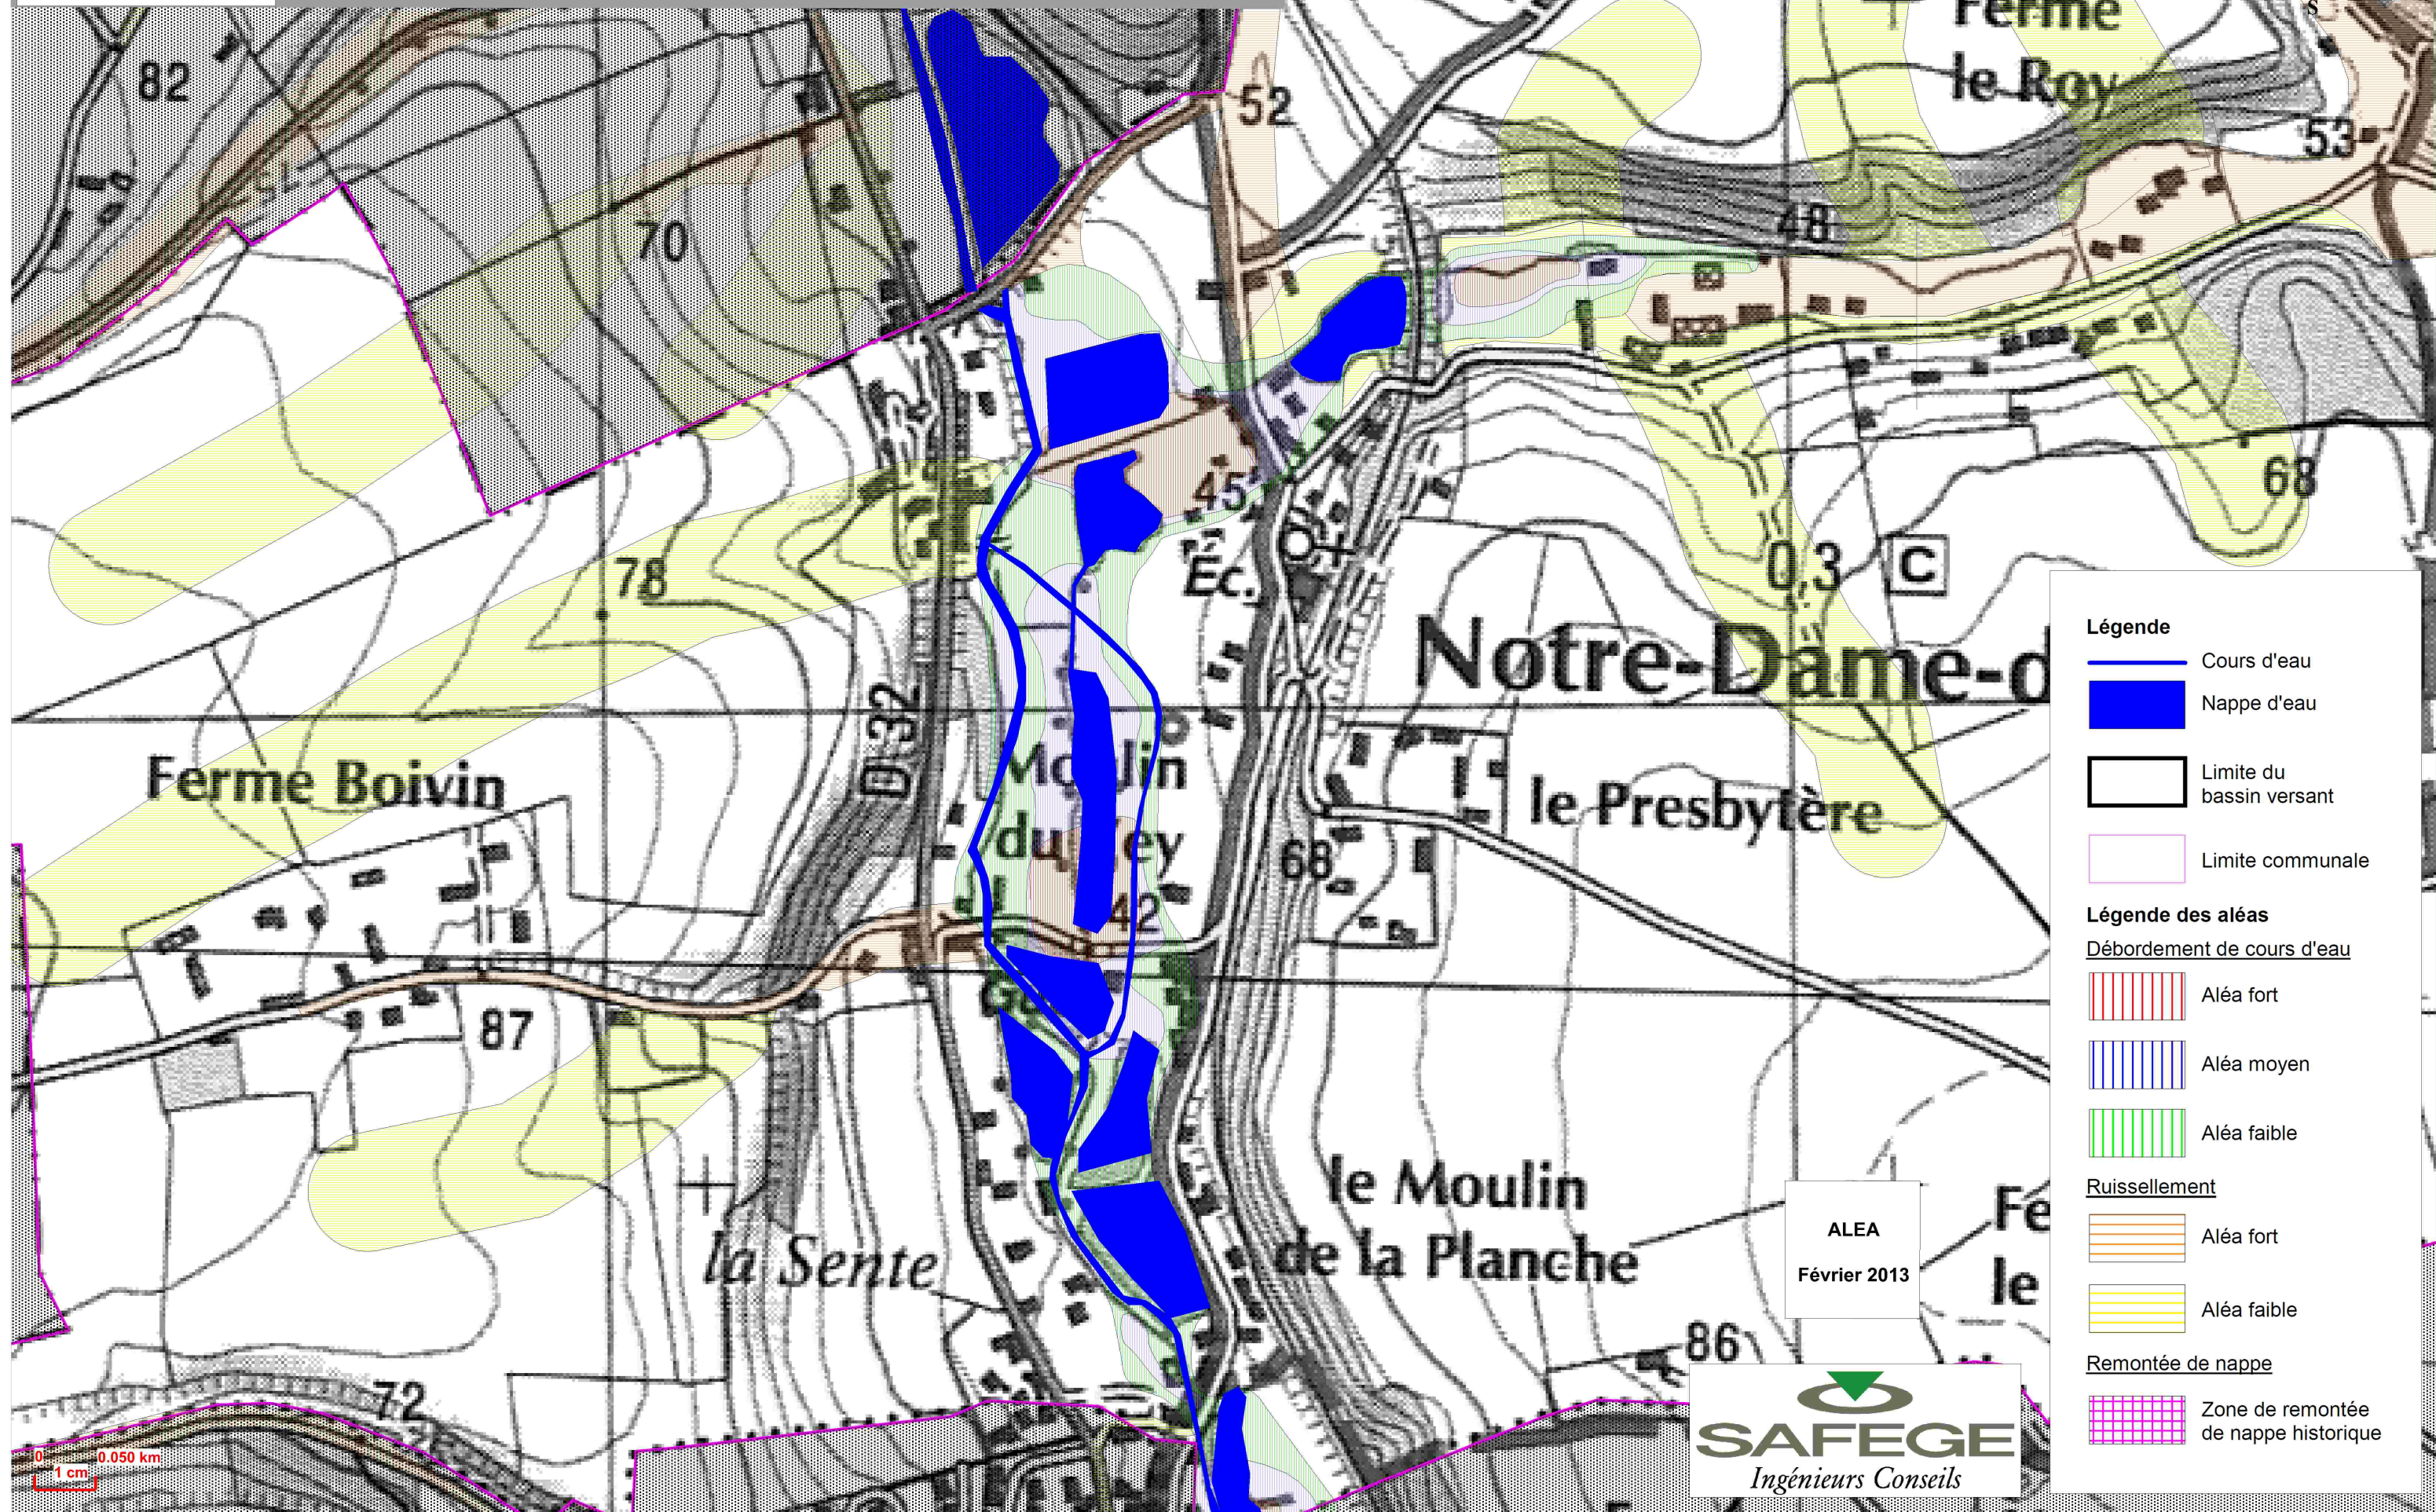

PLAN de PREVENTION des RISQUES INONDATION du BASSIN VERSANT de la LEZARDE - NOTRE-DAME-DU-BEC -

Légende

- Cours d'eau
- Nappe d'eau
- Limite du bassin versant
- Limite communale

Légende des aléas

Débordement de cours d'eau

- Aléa fort
- Aléa moyen
- Aléa faible

Ruissellement

- Aléa fort
- Aléa faible

Remontée de nappe

- Zone de remontée de nappe historique

ALEA
Février 2013