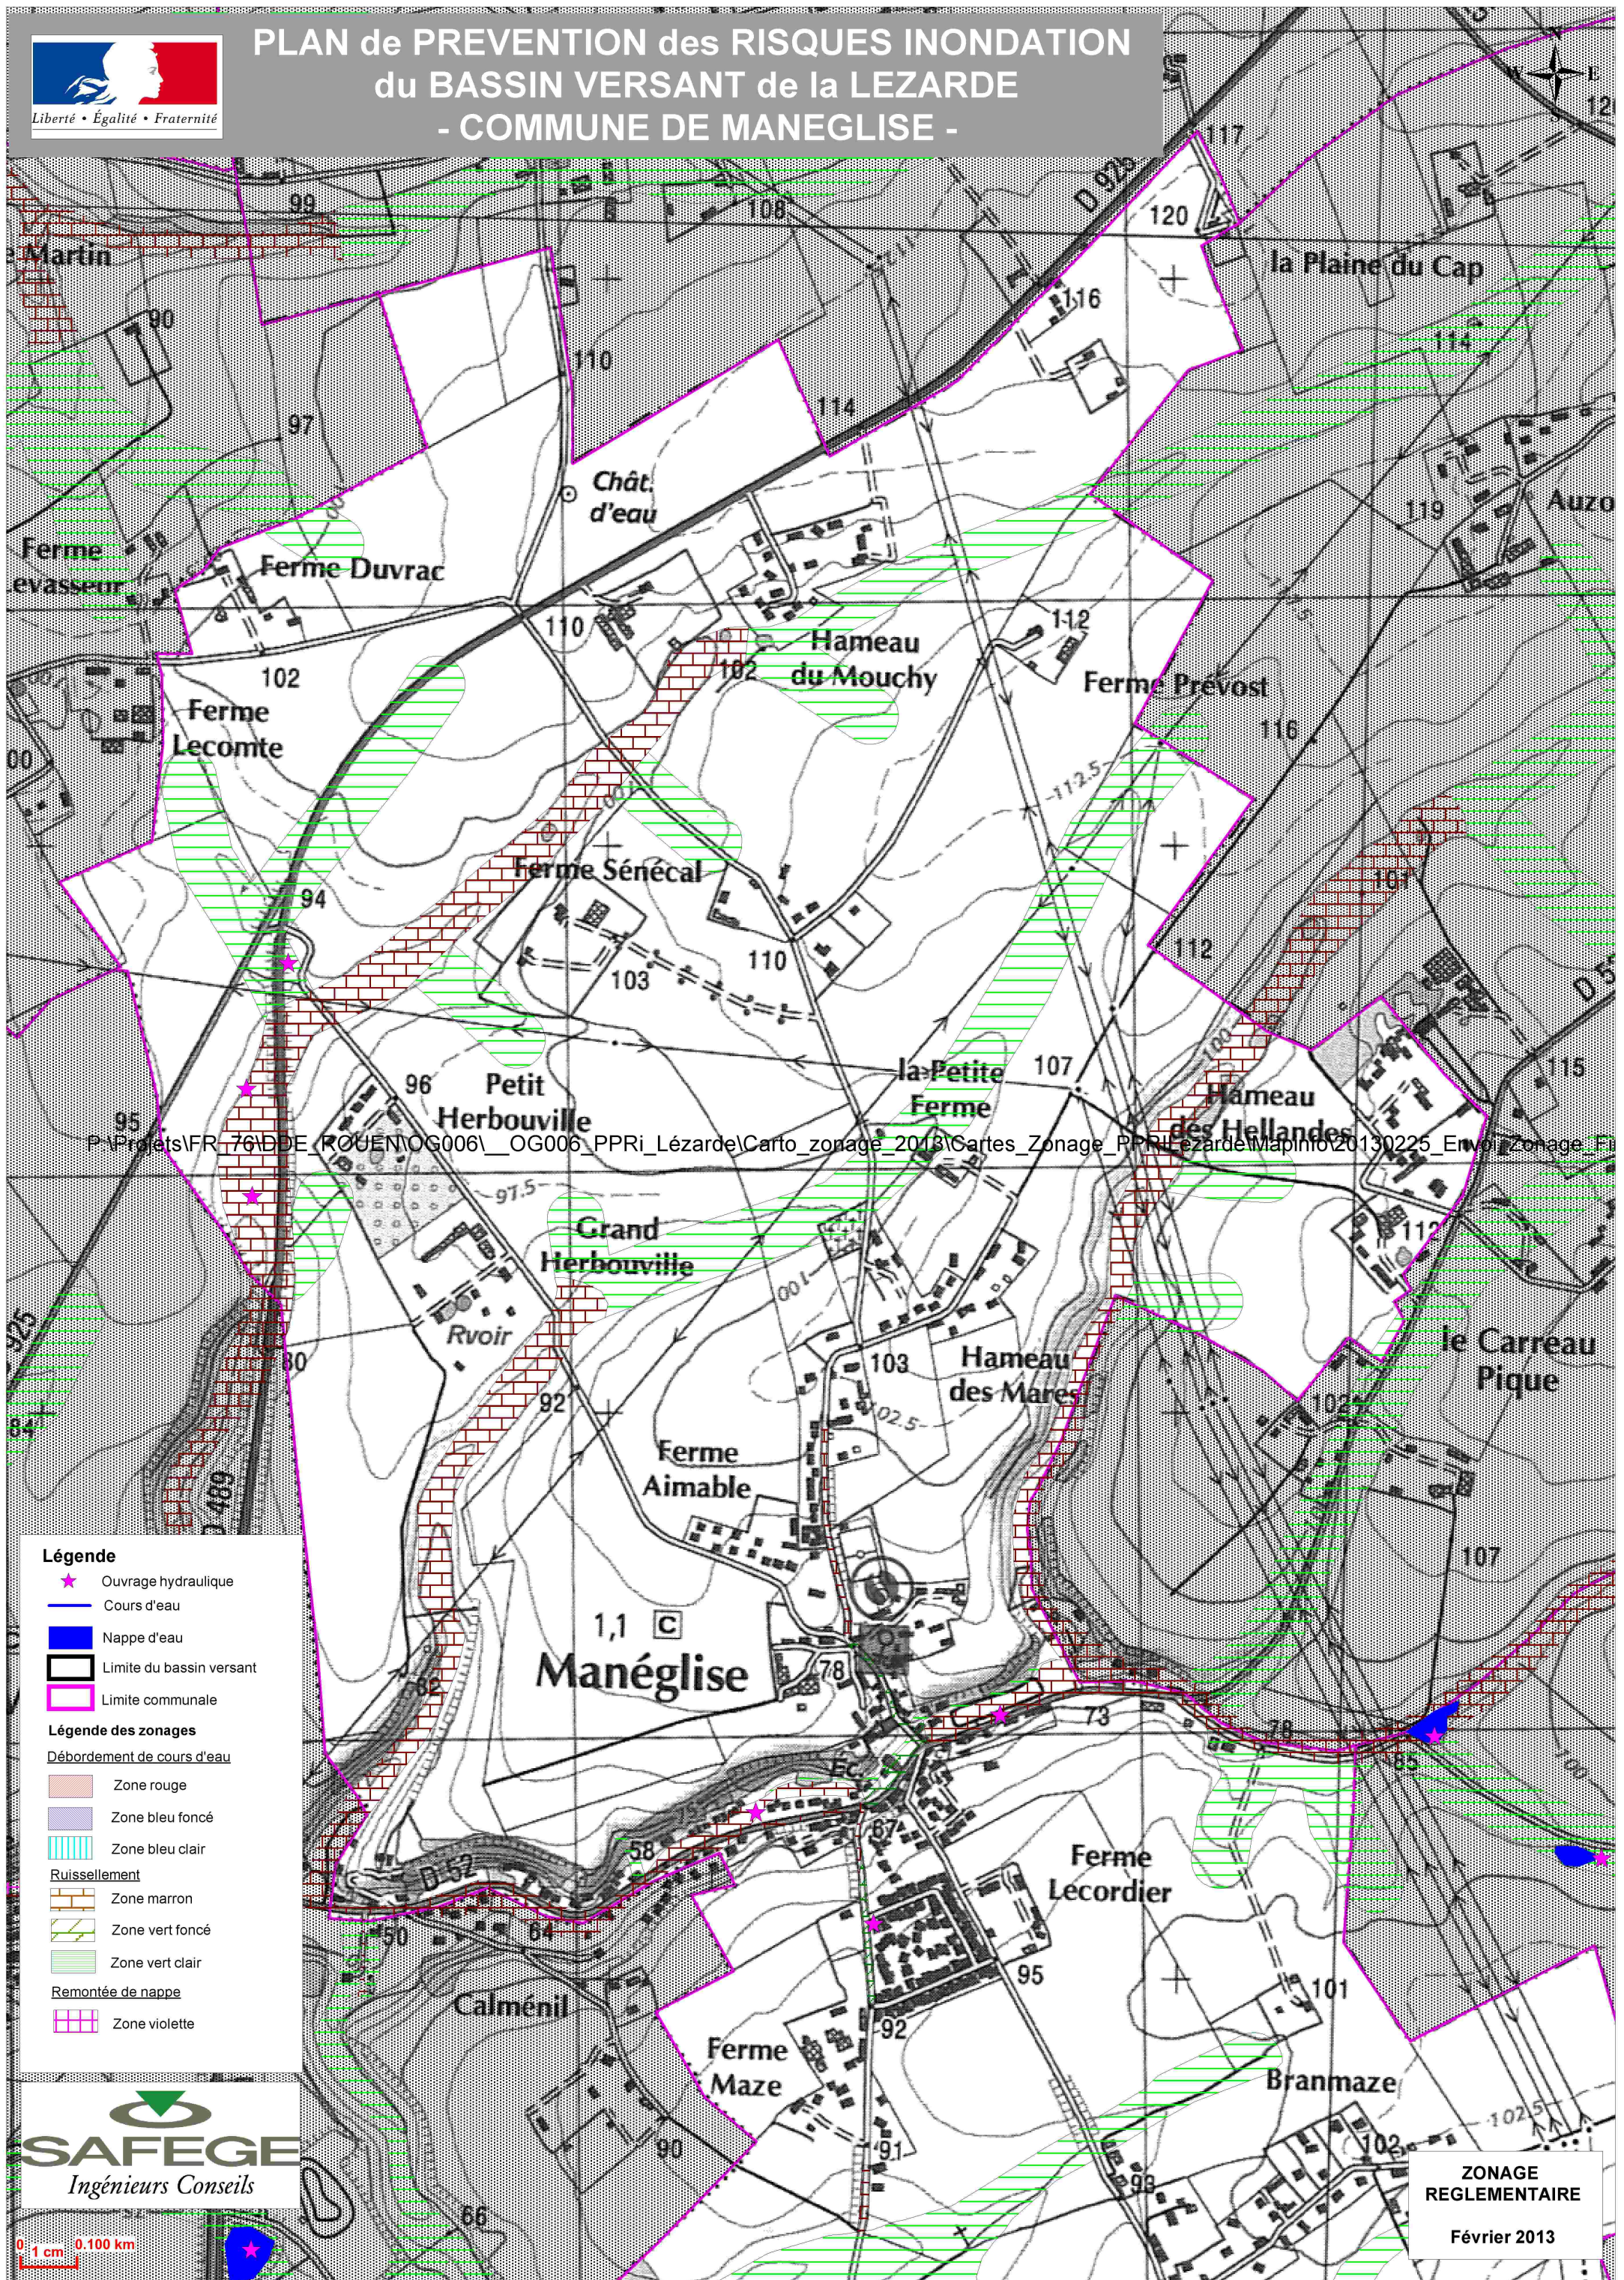

PLAN de PREVENTION des RISQUES INONDATION du BASSIN VERSANT de la LEZARDE - COMMUNE DE MANEGLISE -

P:\Projets\FR_76\BDE\ROUEN\OG006\OG006_PPRi_Lézarde\Carto_zonage_2013\Cartes_Zonage_PPRi_Lézarde\MapInfo\2013\0225_Envoi_Zonage_Fi

Légende

- ★ Ouvrage hydraulique
- Cours d'eau
- Nappe d'eau
- Limite du bassin versant
- Limite communale

Légende des zonages

Débordement de cours d'eau

- Zone rouge
- Zone bleu foncé
- Zone bleu clair

Ruissellement

- Zone marron
- Zone vert foncé
- Zone vert clair

Remontée de nappe

- Zone violette

**ZONAGE
REGLEMENTAIRE**
Février 2013