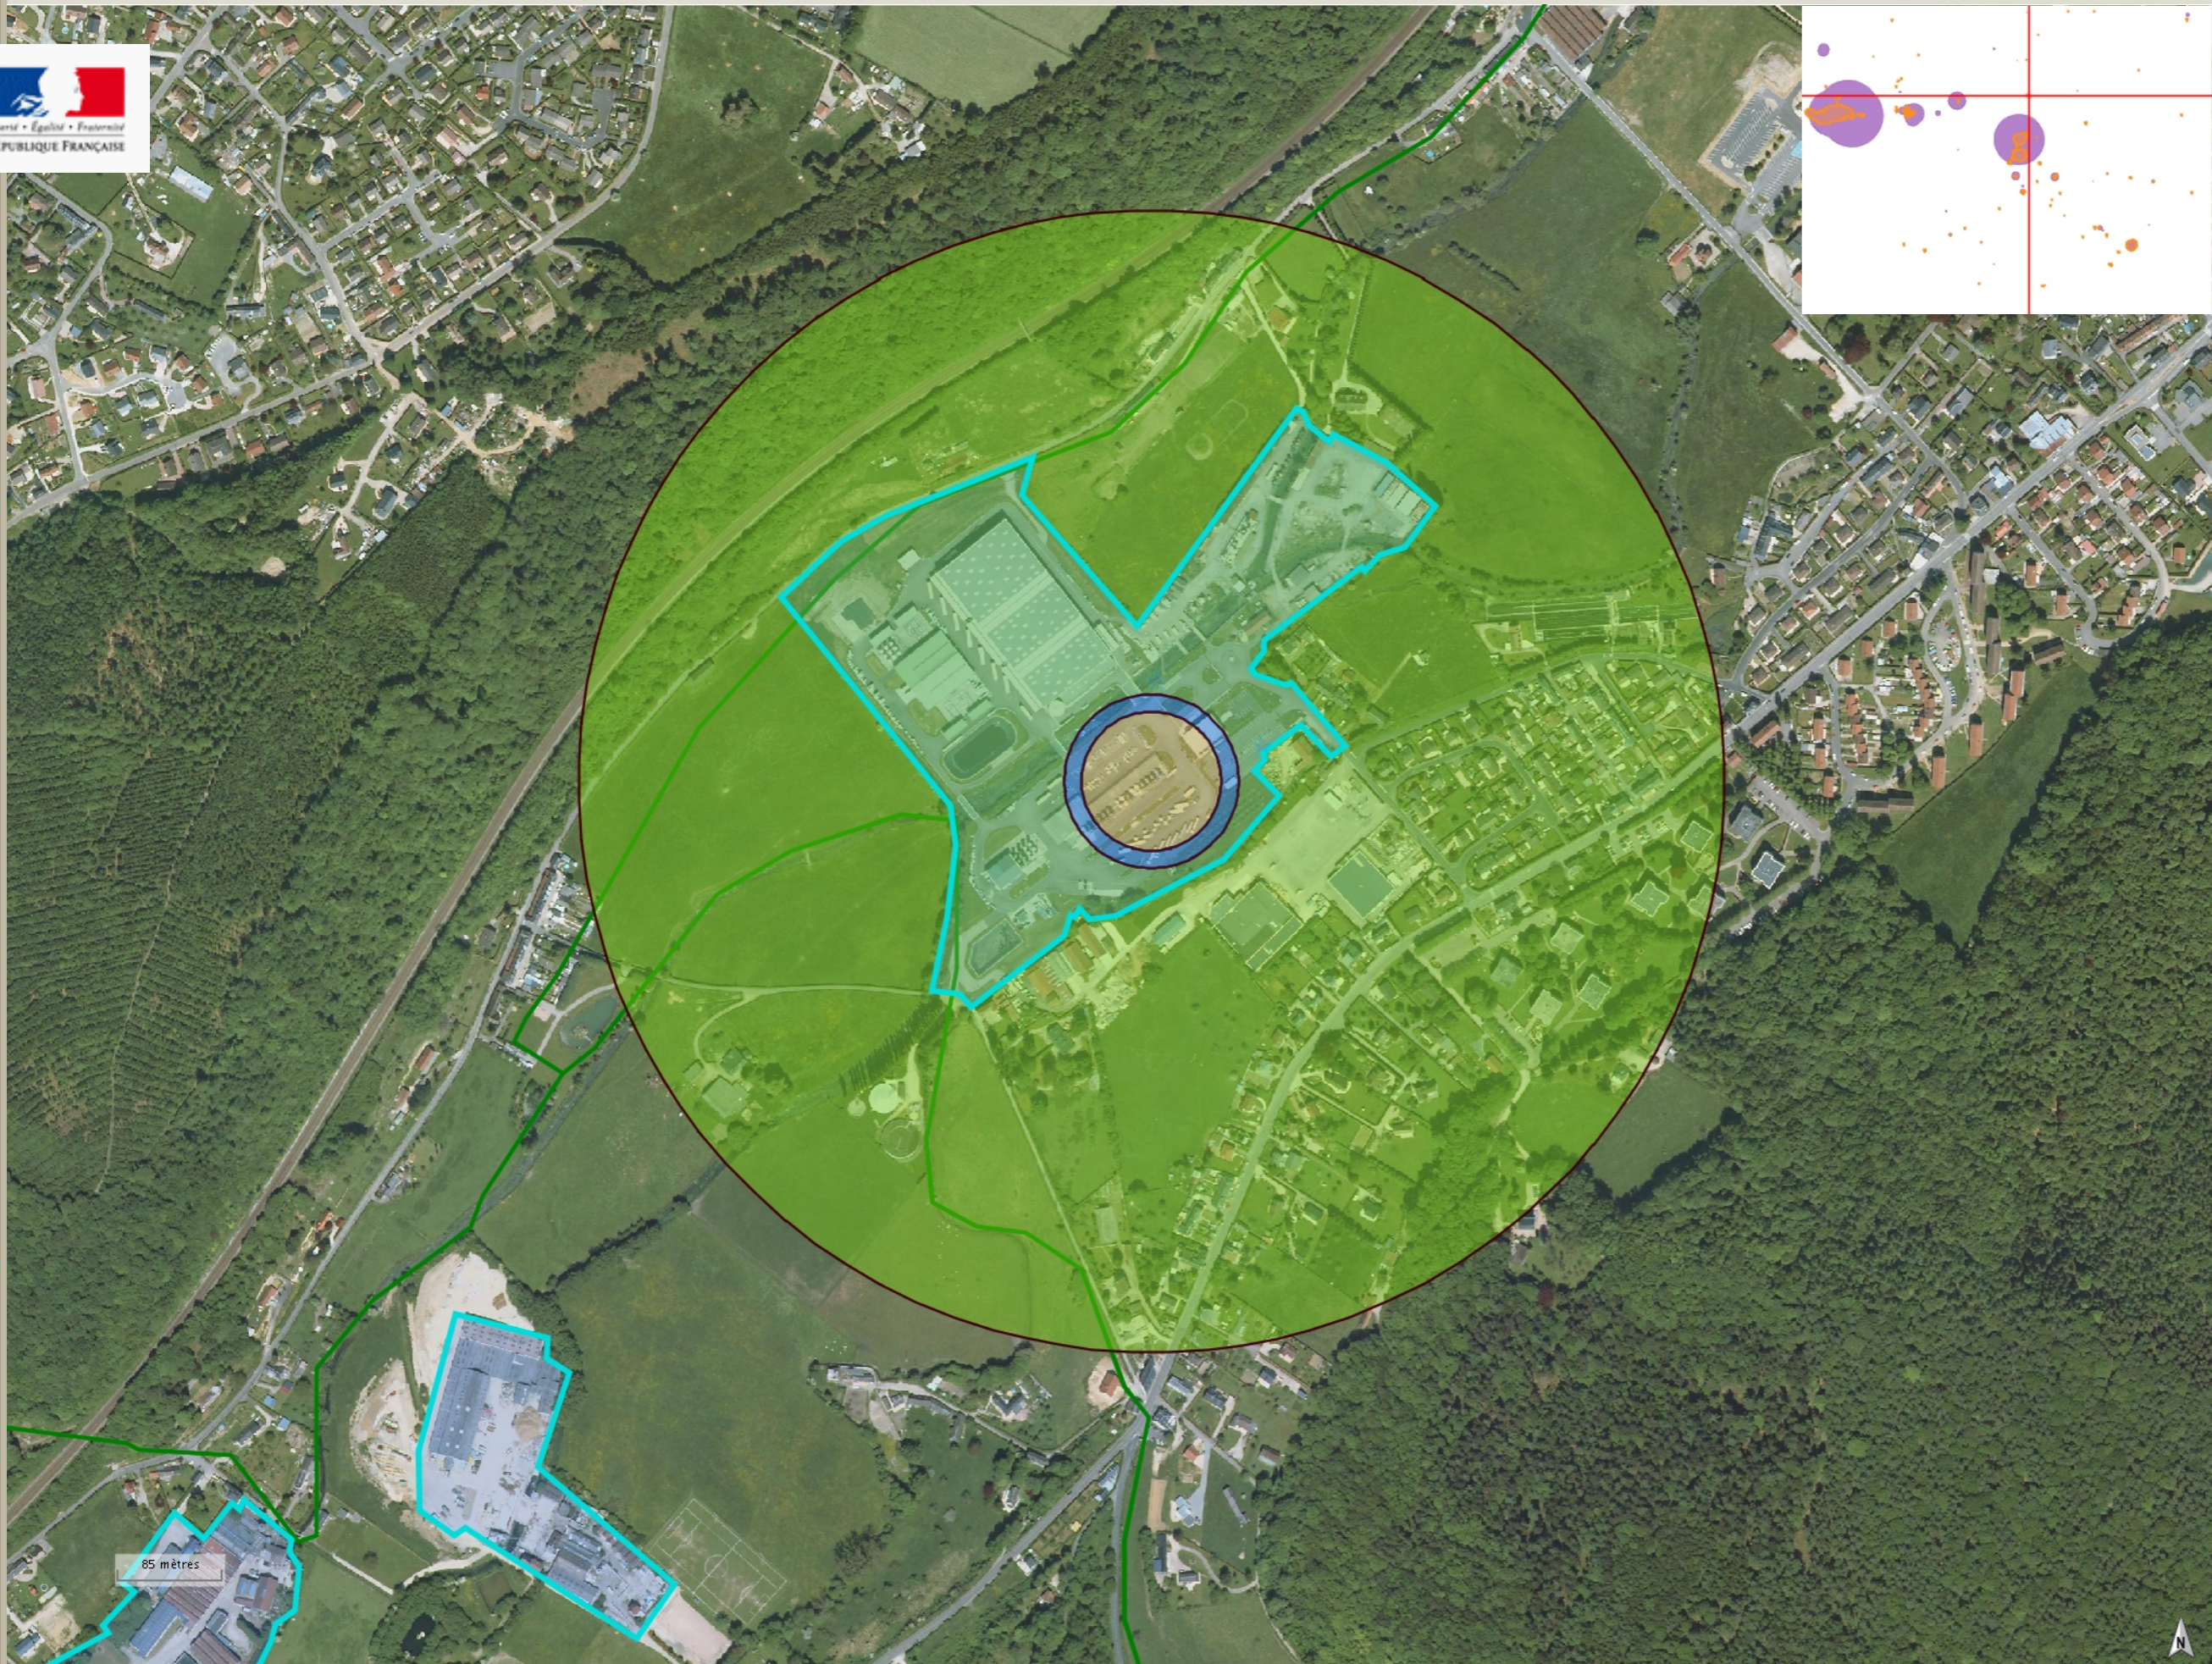

Legende :

- ▭ Département
- ▭ Commune
- ★ Etablissements
- ▭ perimetre\_PPRT
- ▭ zonage\_aléa

aléas transparents

- ▭ TF+
- ▭ TF
- ▭ F+
- ▭ F
- ▭ M+
- ▭ M
- ▭ Fai

85 mètres

Legende :

- Département
- Commune
- Etablissements
- perimetre\_PPRT
- zonage\_alea

aleas transparents

- TF+
- TF
- F+
- F
- M+
- M
- Fai

85 mètres

- Legende :**
- Département
  - Commune
  - Etablissements
  - perimetre\_PPRT
  - zonage\_aléa

- aléas transparents**
- TF+
  - TF
  - F+
  - F
  - M+
  - M
  - Fai