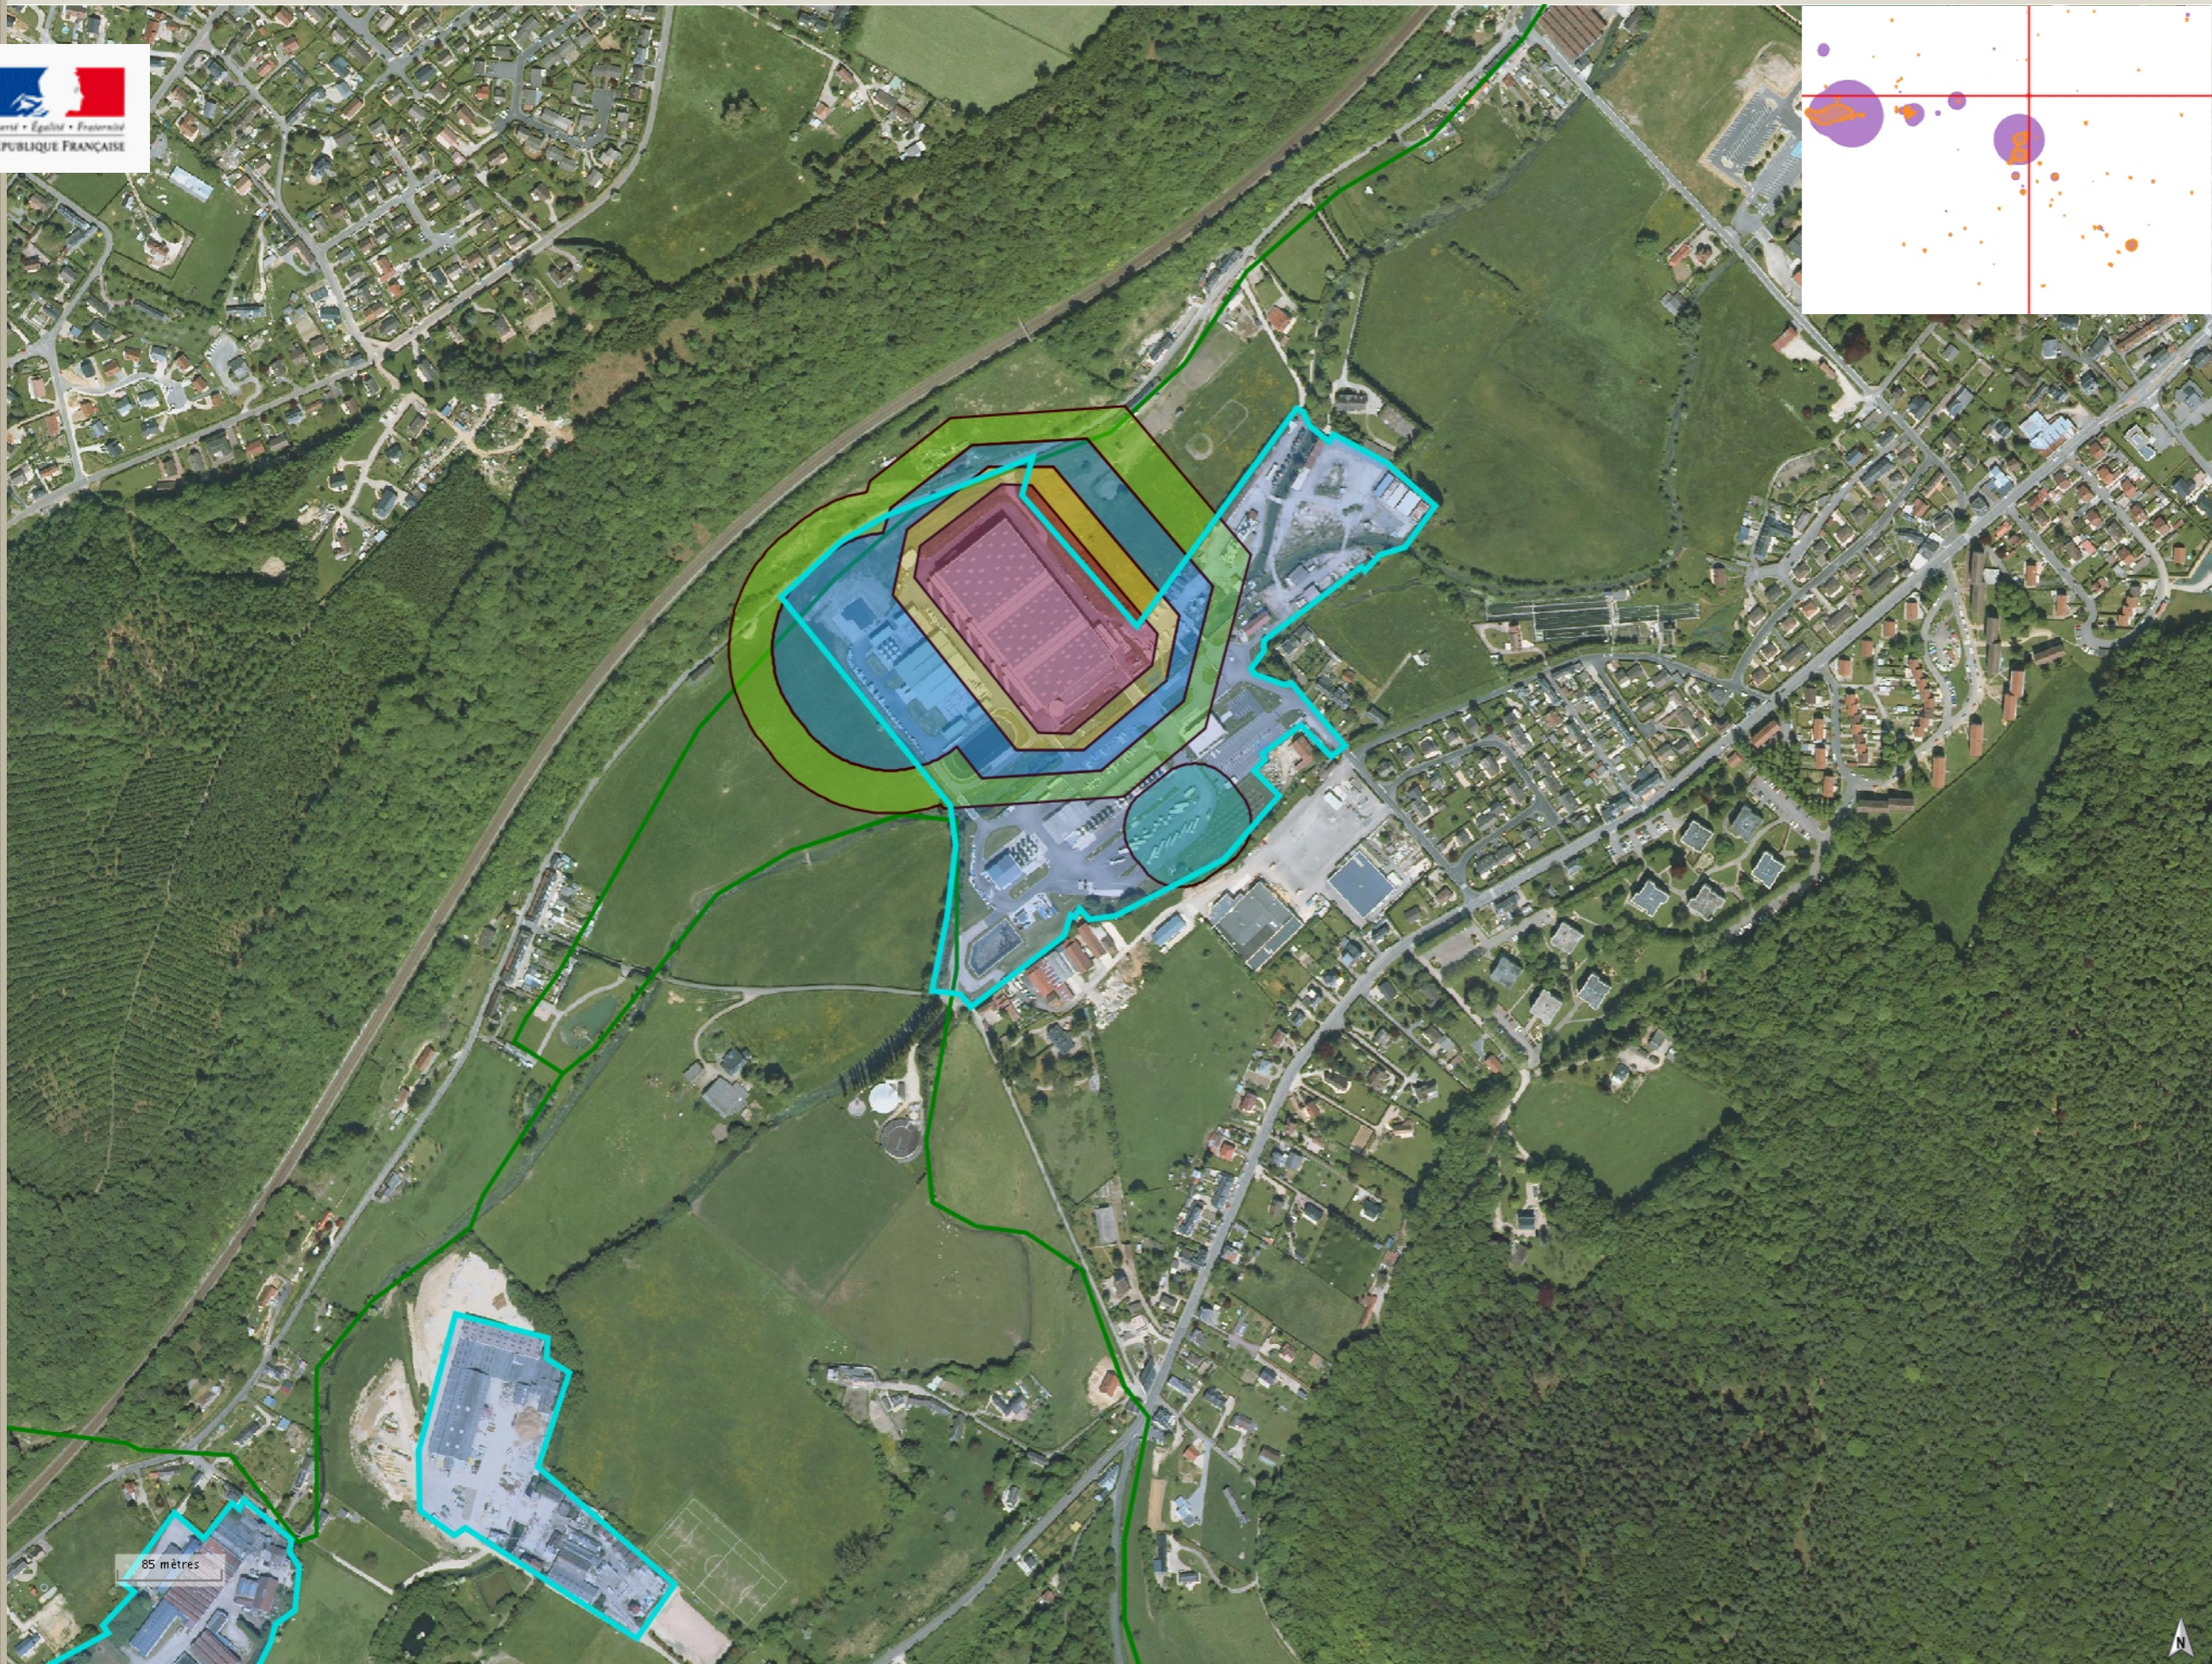

Legende :

- ▭ Département
- ▭ Commune
- ★ Etablissements
- ▭ perimetre\_PPRT
- ▭ zonage\_aléa

aléas transparents

- ▭ TF+
- ▭ TF
- ▭ F+
- ▭ F
- ▭ M+
- ▭ M
- ▭ Fai

85 mètres

Legende :

- Département
- Commune
- Etablissements
- perimetre\_PPRT
- zonage\_alea

aleas transparents

- TF+
- TF
- F+
- F
- M+
- M
- Fai

85 mètres

- Legende :**
- Département
  - Commune
  - Etablissements
  - perimetre\_PPRT
  - zonage\_aléa

- aléas transparents**
- TF+
  - TF
  - F+
  - F
  - M+
  - M
  - Fai