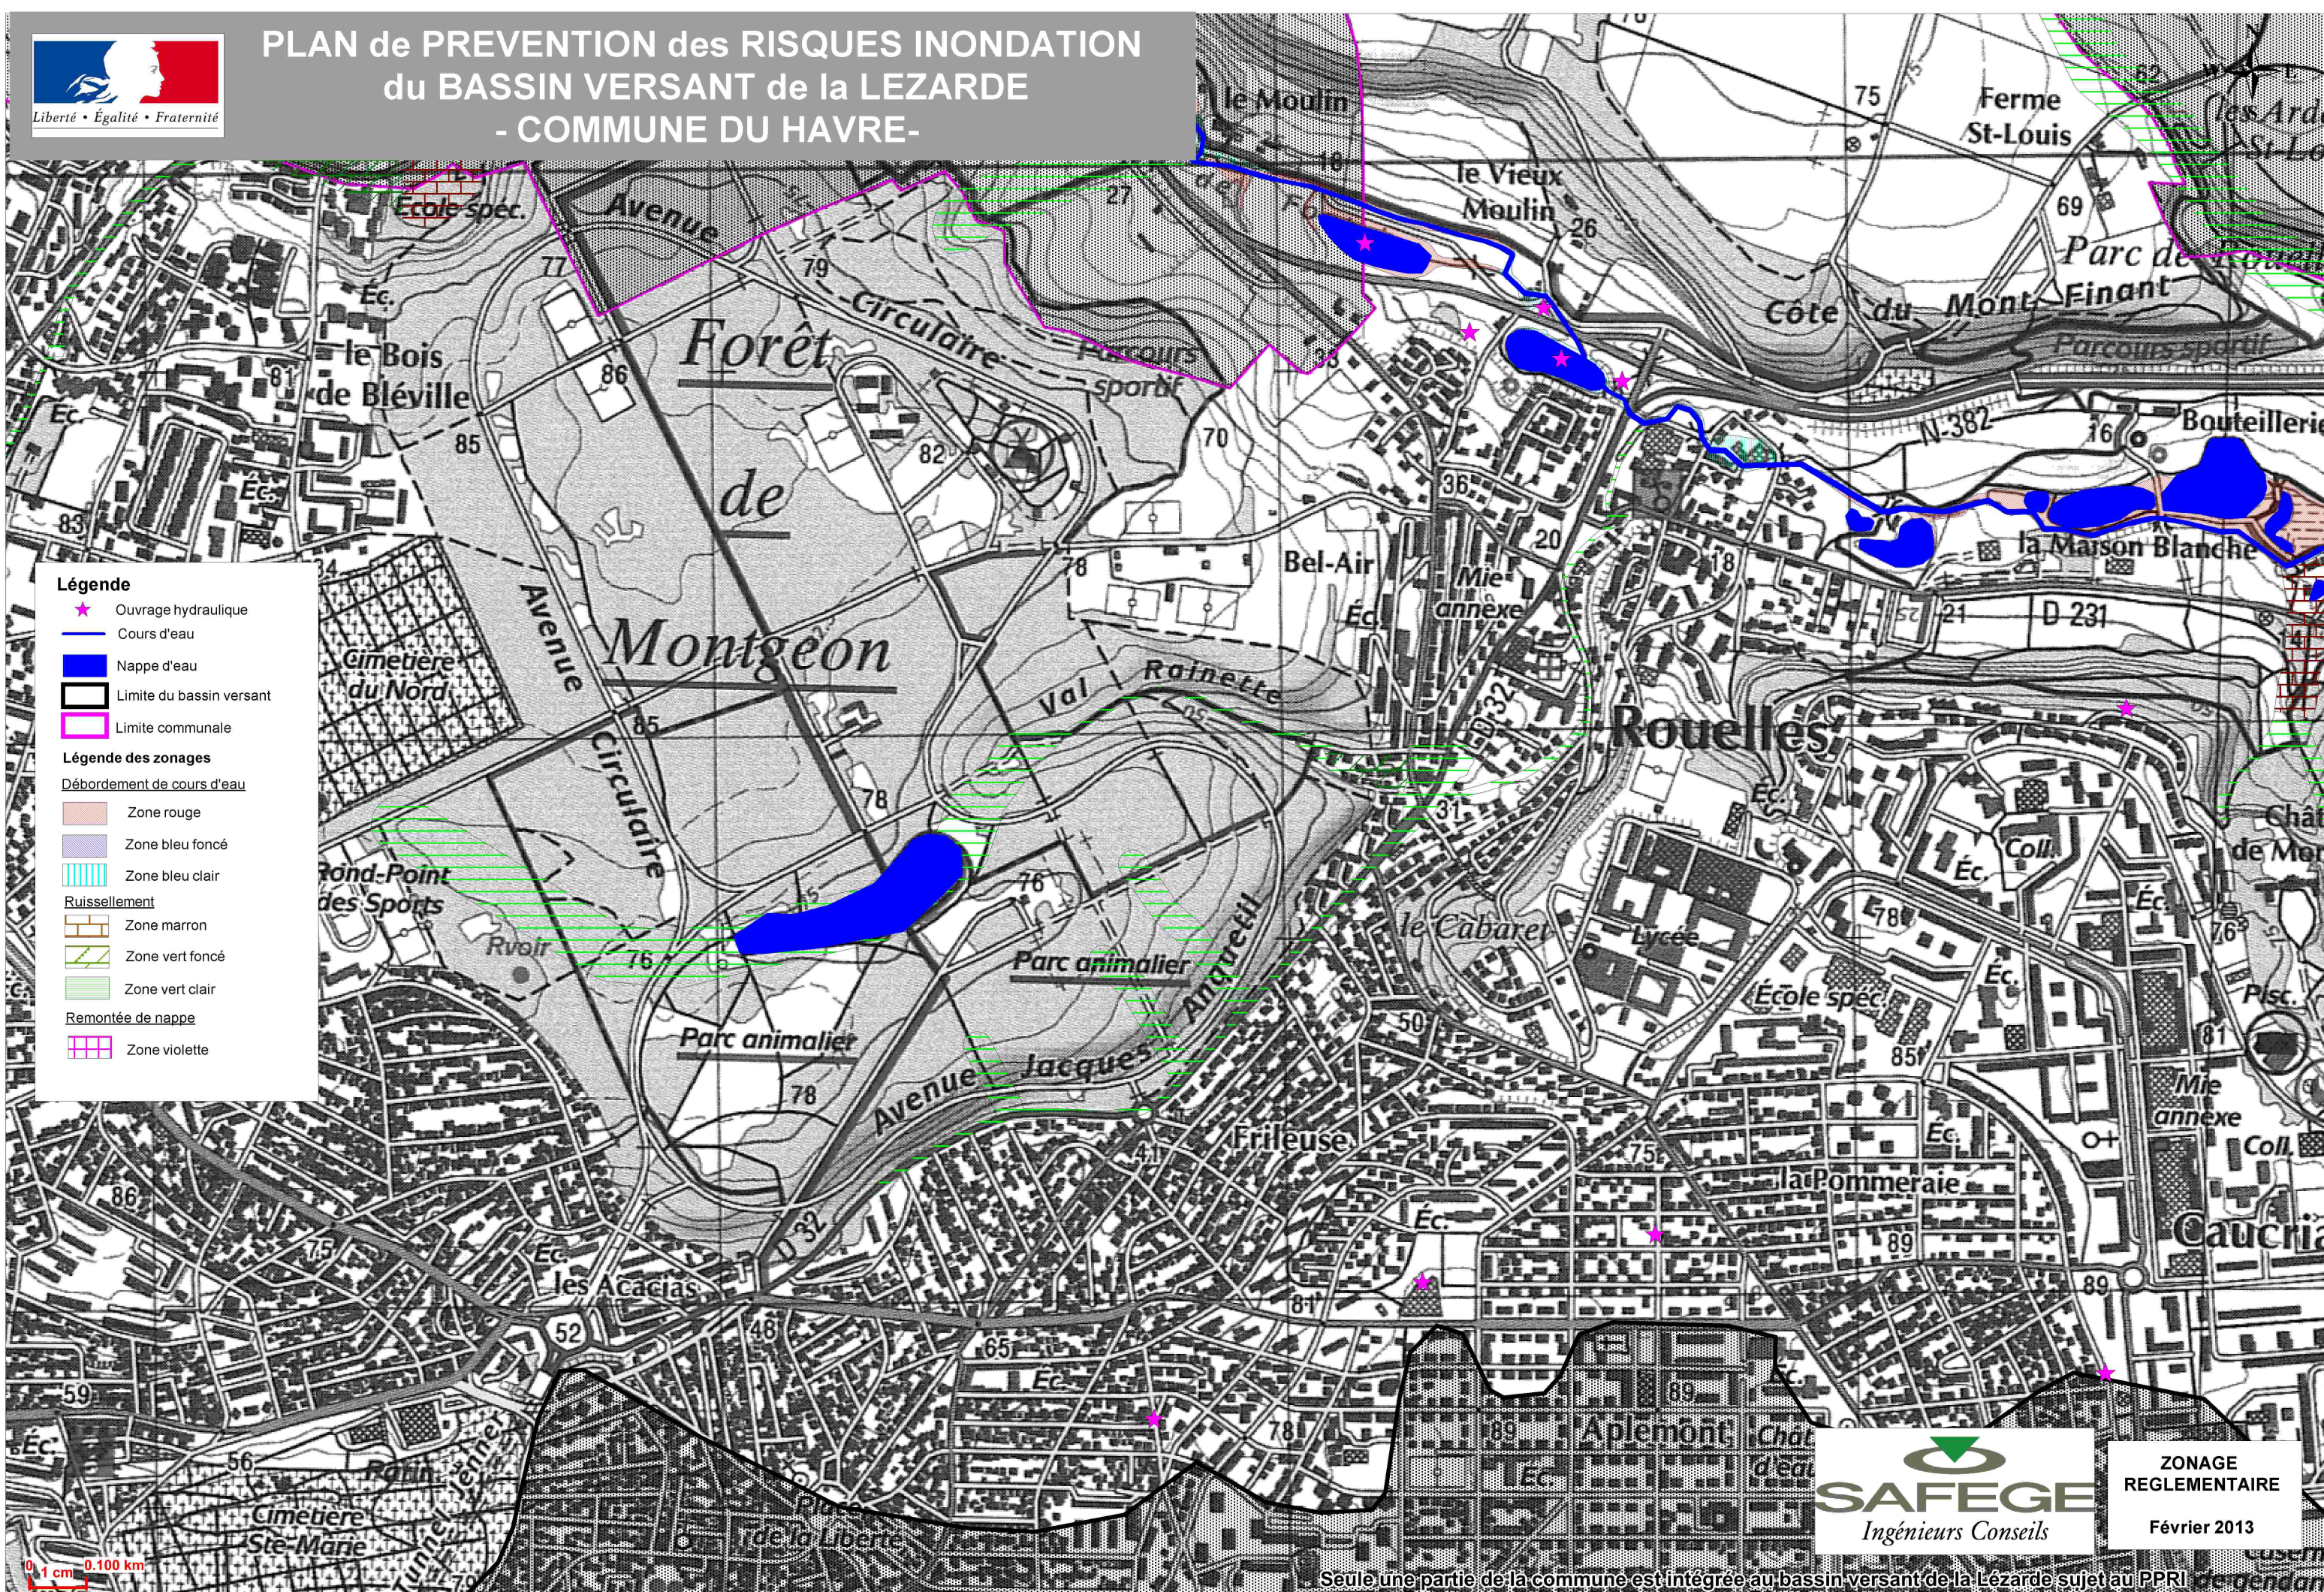

PLAN de PREVENTION des RISQUES INONDATION du BASSIN VERSANT de la LEZARDE - COMMUNE DU HAVRE -

Légende

- ★ Ouvrage hydraulique
- Cours d'eau
- Nappe d'eau
- Limite du bassin versant
- Limite communale

Légende des zonages

Débordement de cours d'eau

- Zone rouge
- Zone bleu foncé
- Zone bleu clair

Ruissellement

- Zone marron
- Zone vert foncé
- Zone vert clair

Remontée de nappe

- Zone violette

**ZONAGE
REGLEMENTAIRE**
Février 2013

Seule une partie de la commune est intégrée au bassin versant de la Lezarde sujet au PPRI de gendarmerie