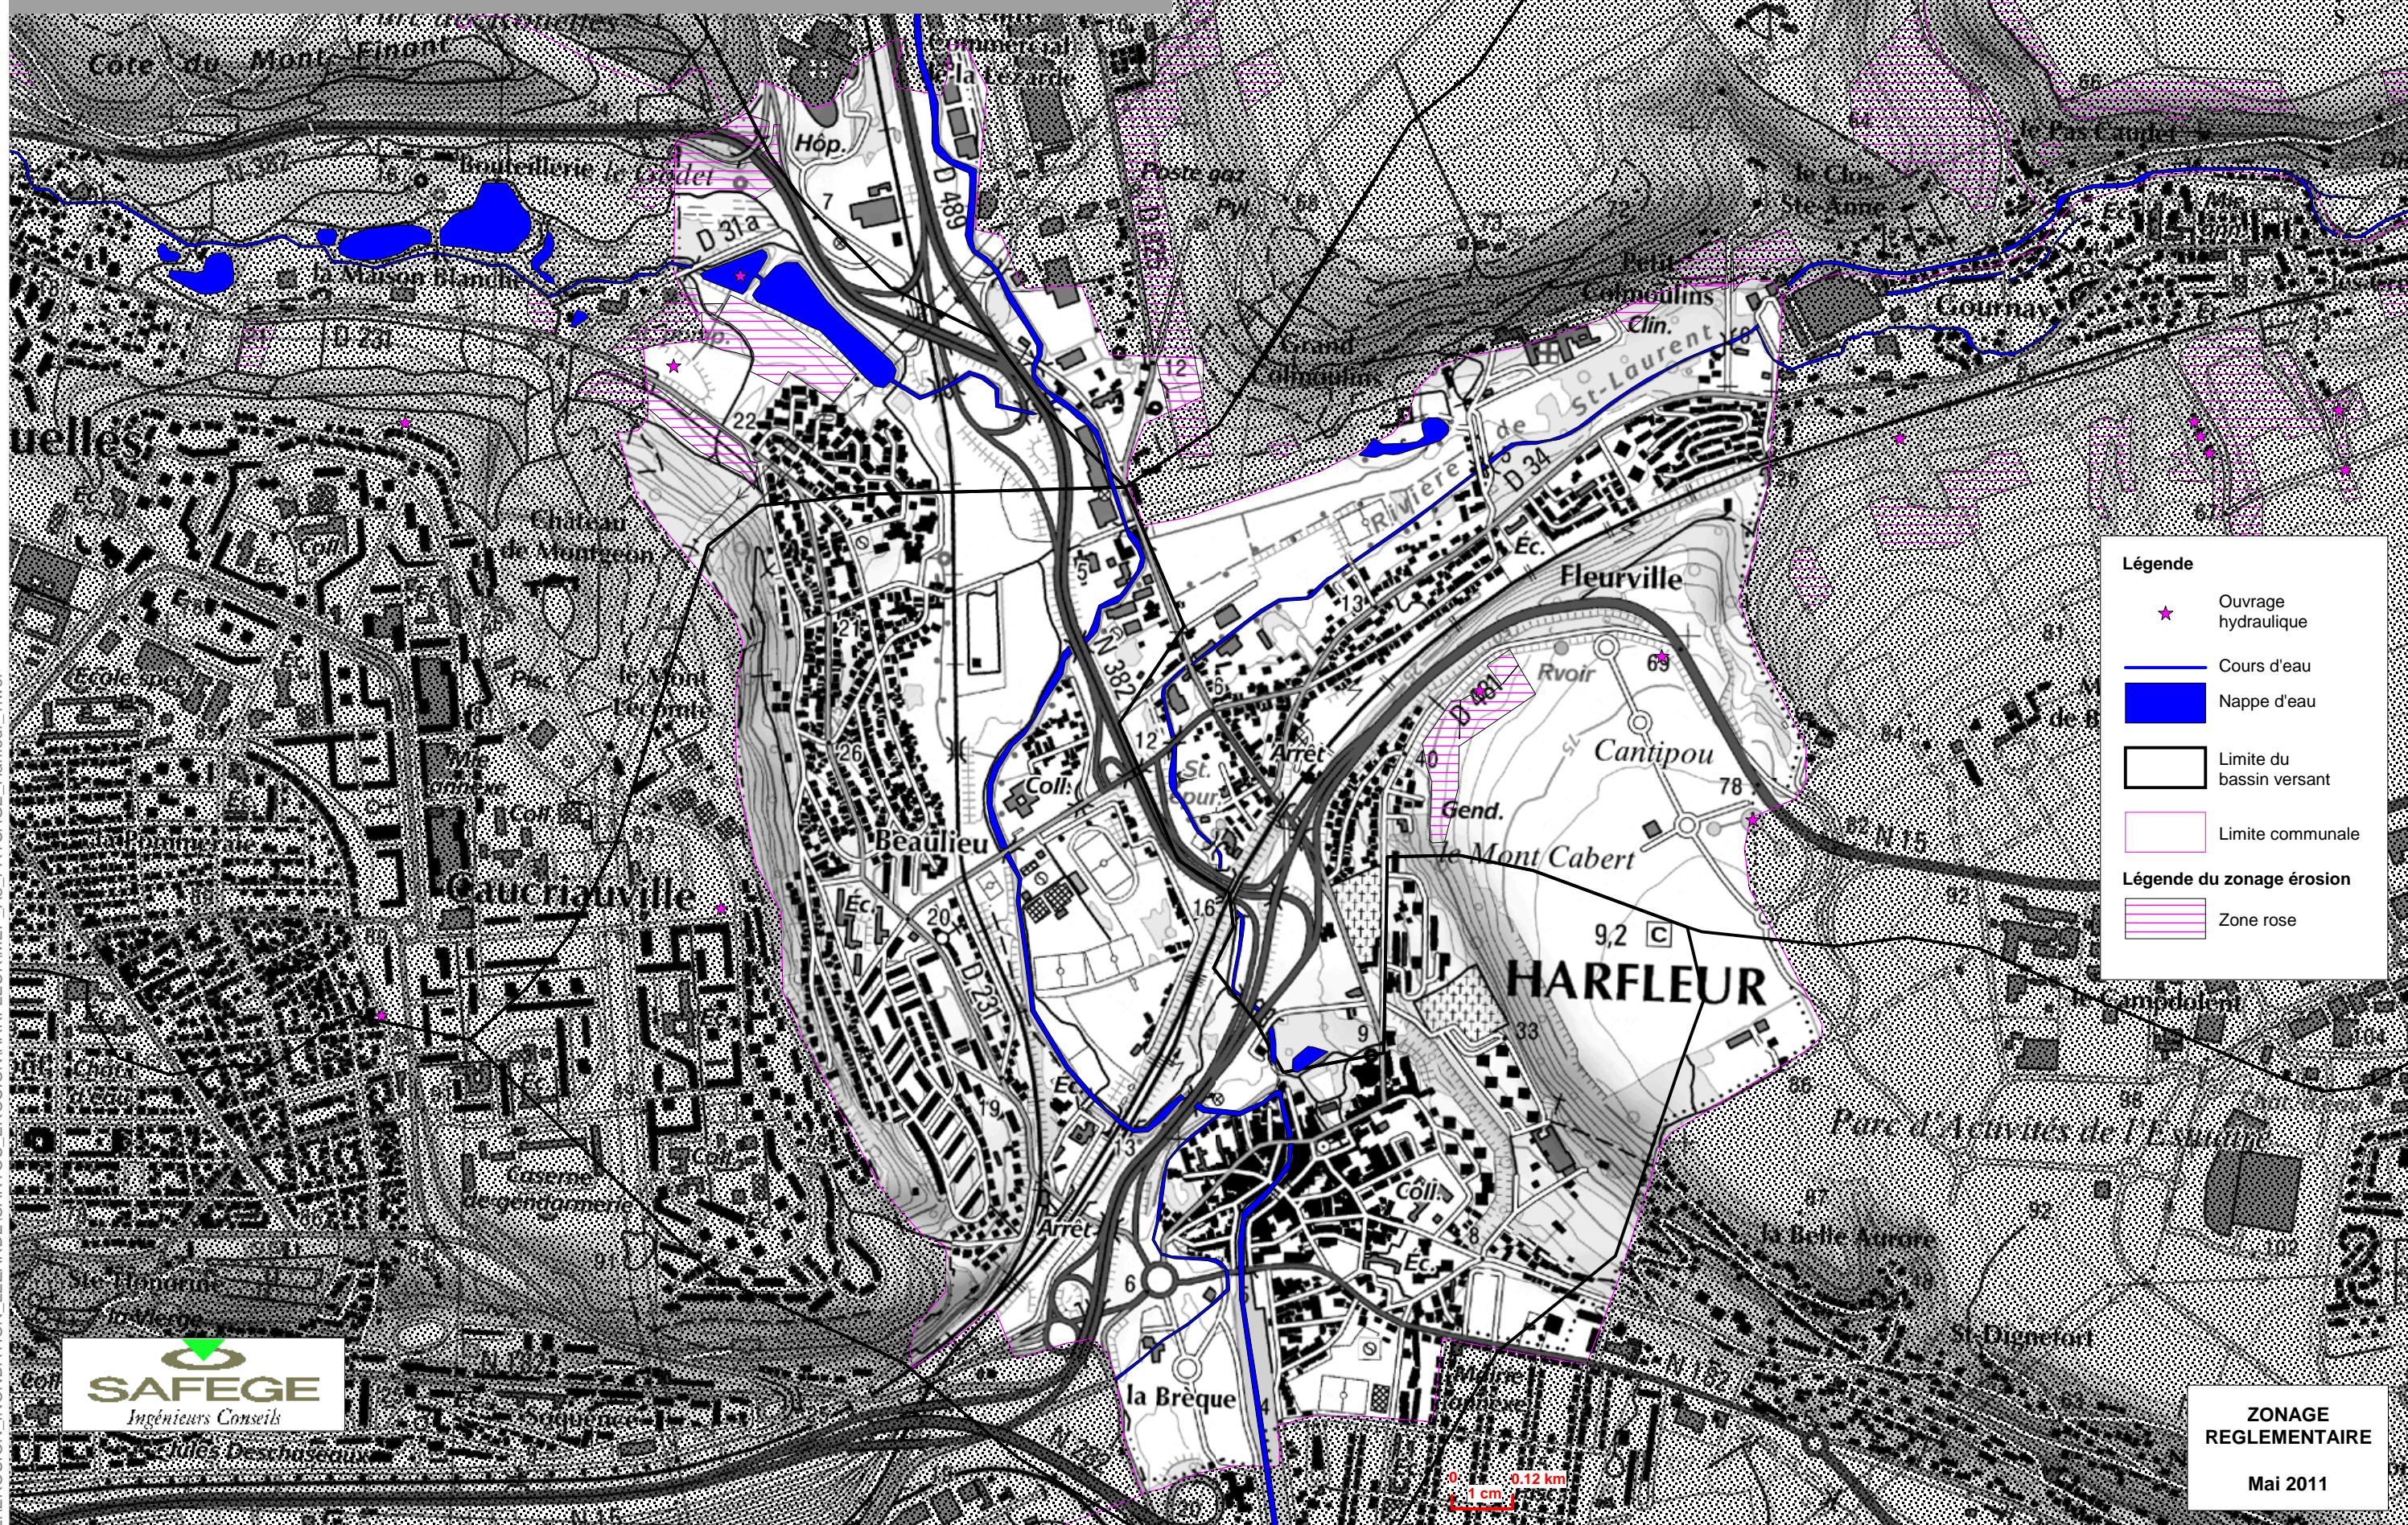

PLAN de PREVENTION des RISQUES INONDATION du BASSIN VERSANT de la LEZARDE - COMMUNE DE HARFLEUR -

Z:\EROSION_INONDATION_LEZARDE\CARTOS_EROSION\HARFLEUR\MEP_A3_PAYSAGE_Harfleur_1.wor