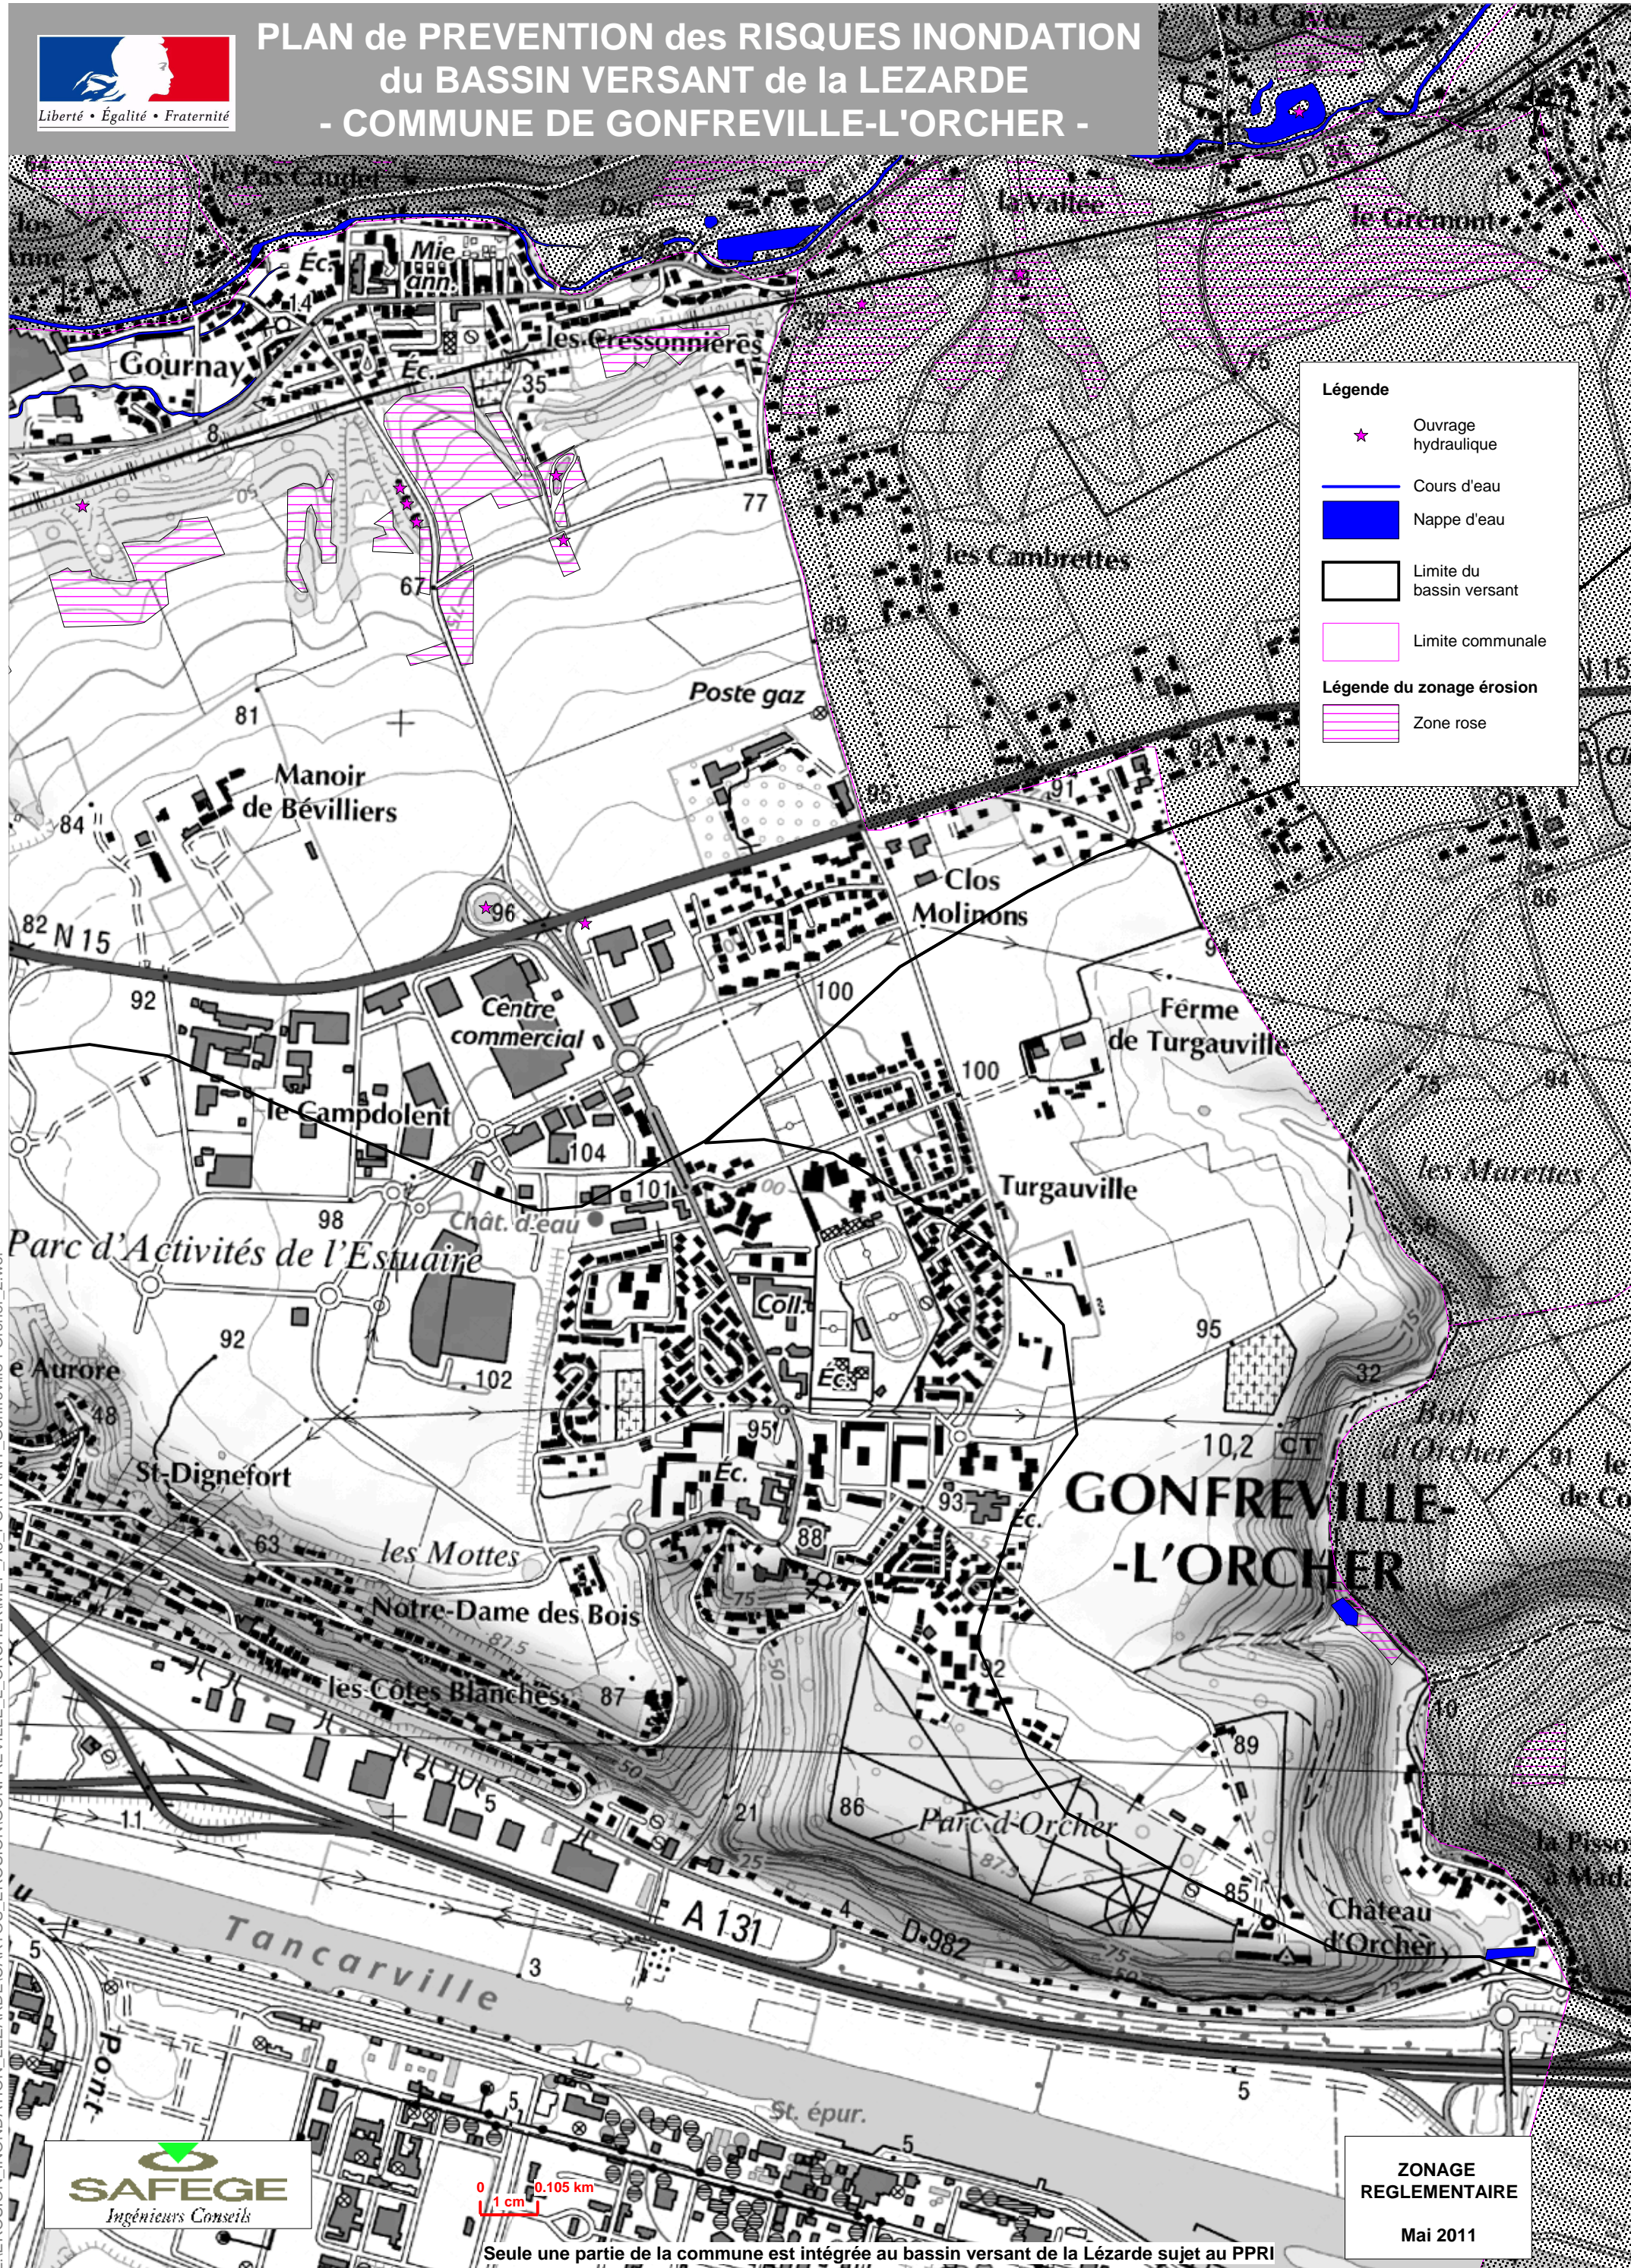

# PLAN de PREVENTION des RISQUES INONDATION du BASSIN VERSANT de la LEZARDE - COMMUNE DE GONFREVILLE-L'ORCHER -

**Légende**

- ★ Ouvrage hydraulique
- Cours d'eau
- Nappe d'eau
- Limite du bassin versant
- Limite communale

**Légende du zonage érosion**

- ▨ Zone rose

**GONFREVILLE-L'ORCHER**

Seule une partie de la commune est intégrée au bassin versant de la Lézarde sujet au PPRI

**ZONAGE  
REGLEMENTAIRE**  
Mai 2011

Z:\EROSION\_INONDATION\_LEZARDE\CARTOS\_EROSION\GONFREVILLE\_L\_ORCHER\MEP\_A3\_PORTRAIT\_Gonfreville-l-Orcher\_2.wor