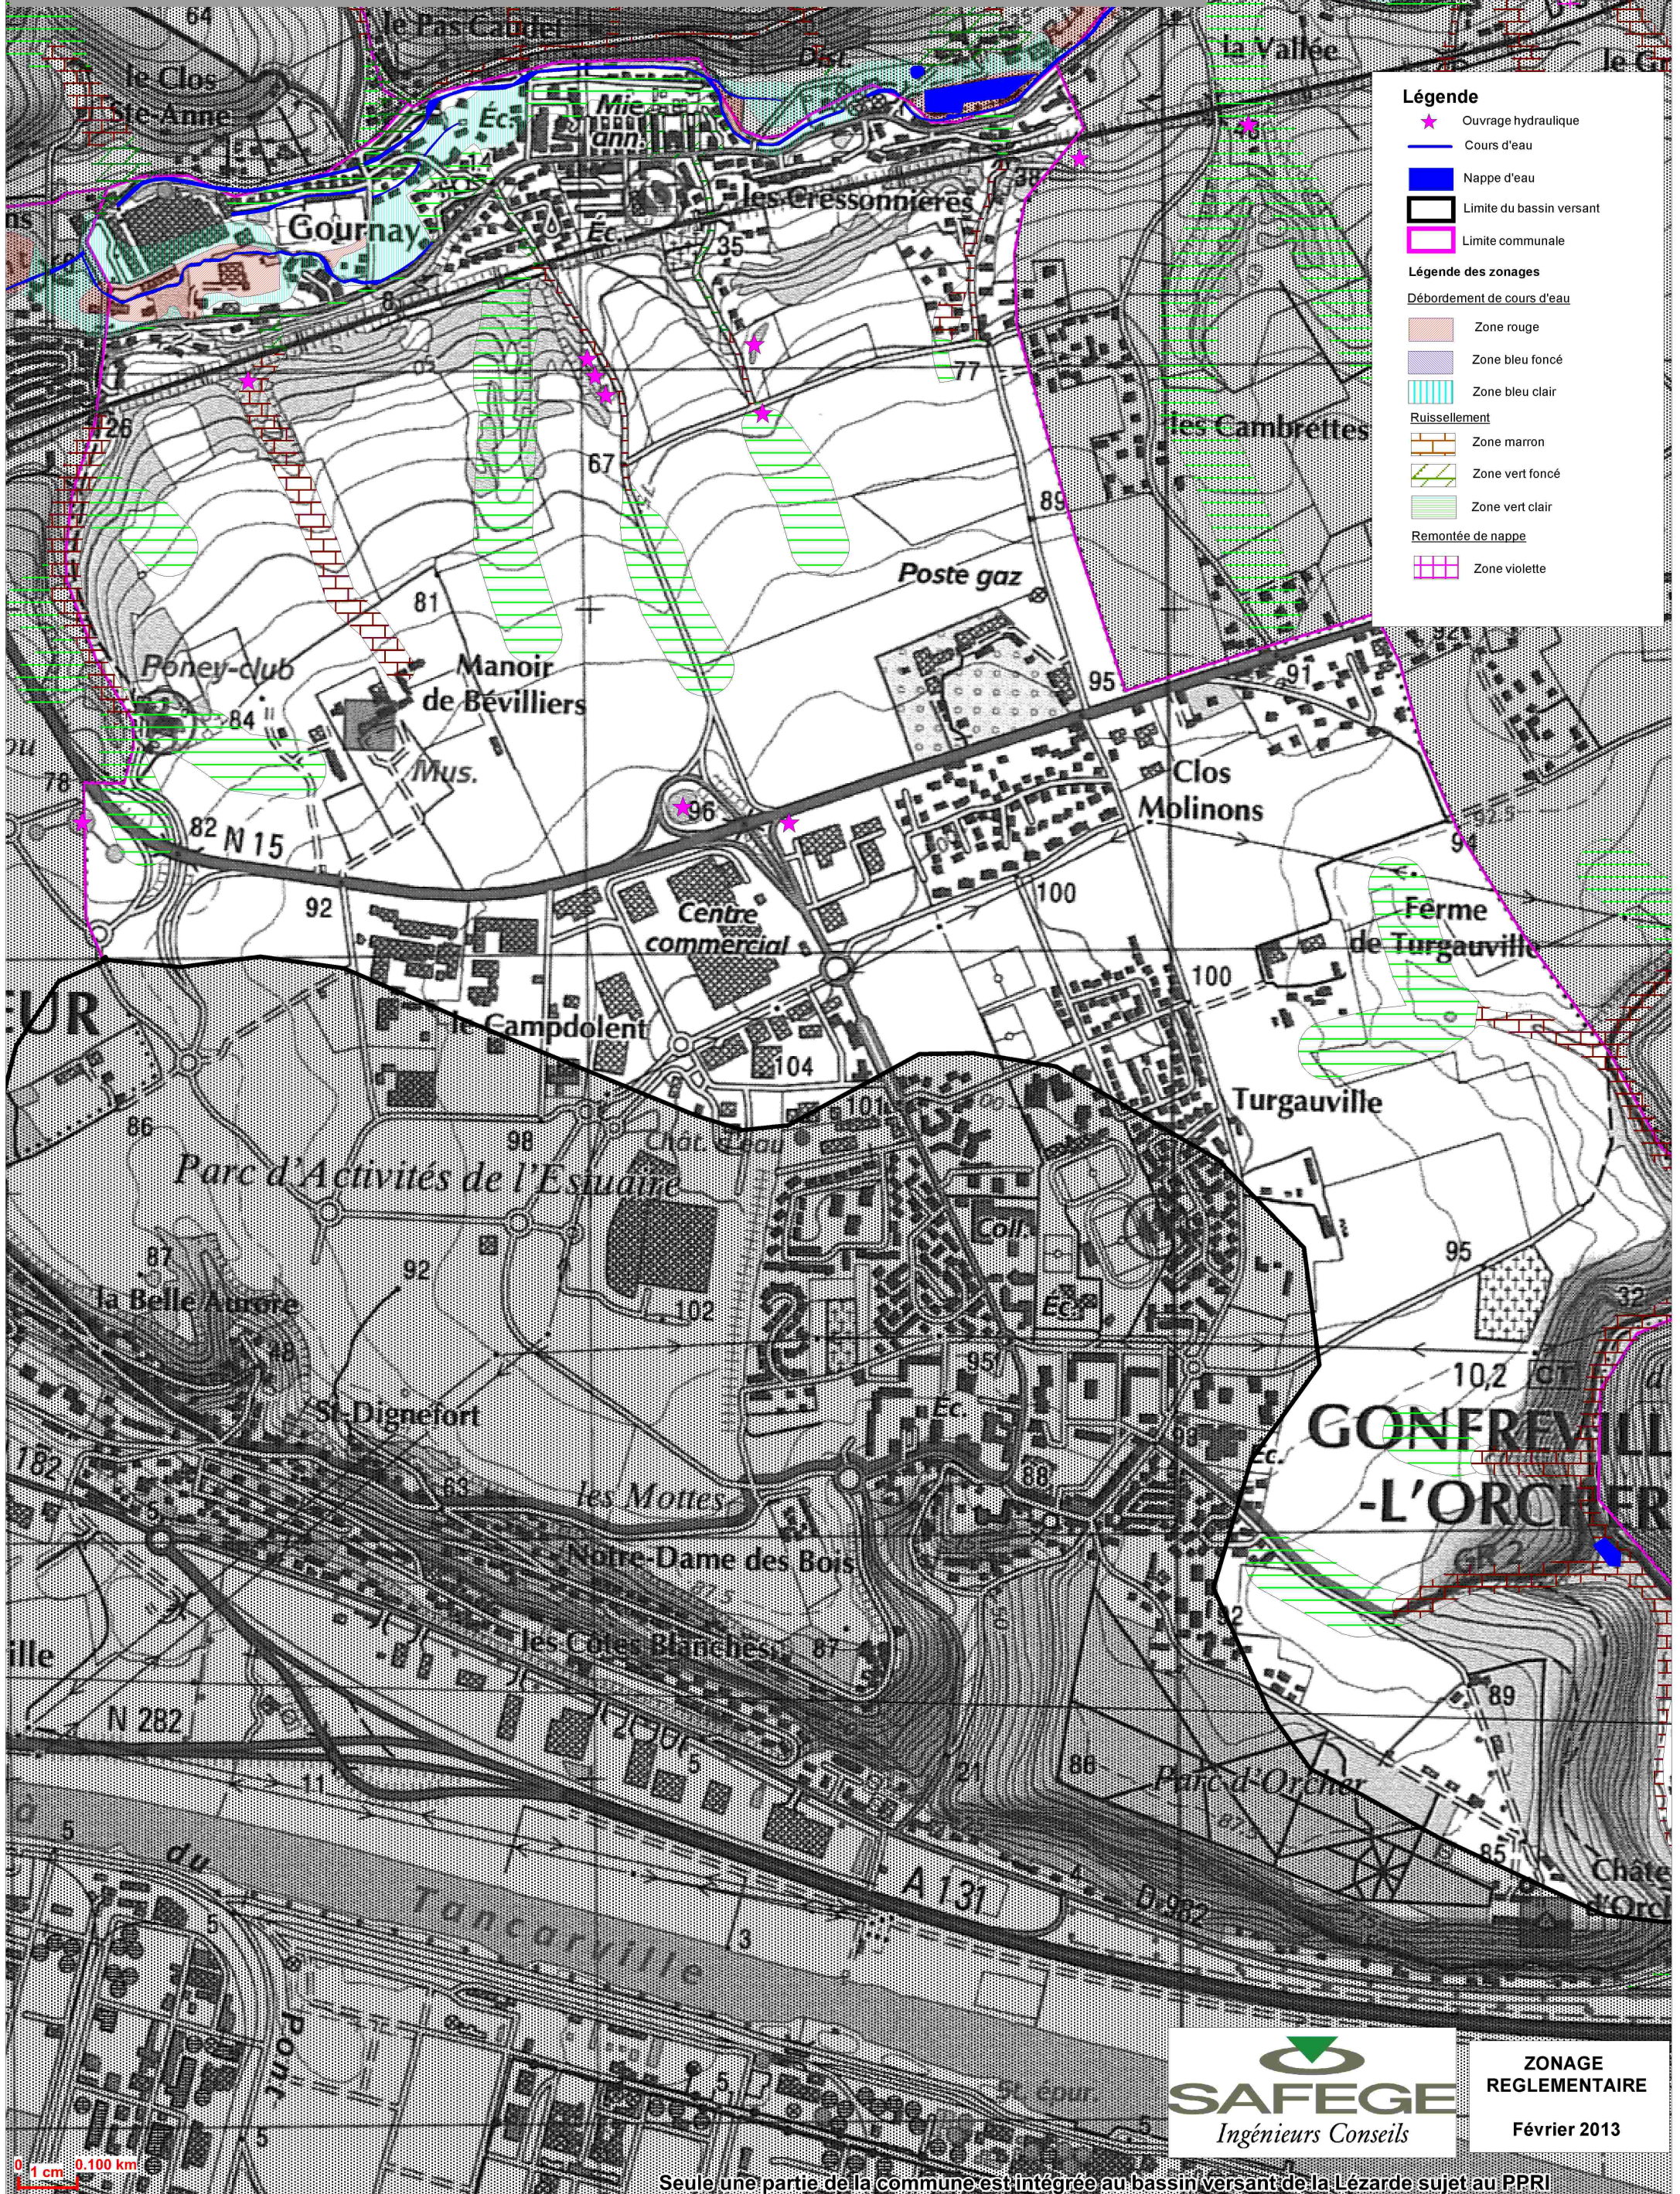

PLAN de PREVENTION des RISQUES INONDATION du BASSIN VERSANT de la LEZARDE - COMMUNE DE GONFREVILLE L'ORCHER -

Légende

- ★ Ouvrage hydraulique
- Cours d'eau
- Nappe d'eau
- ▭ Limite du bassin versant
- ▭ Limite communale

Légende des zonages

Débordement de cours d'eau

- Zone rouge
- Zone bleu foncé
- Zone bleu clair

Ruissellement

- Zone marron
- Zone vert foncé
- Zone vert clair

Remontée de nappe

- Zone violette

ZONAGE
REGLEMENTAIRE
Février 2013

Seule une partie de la commune est intégrée au bassin versant de la Lezarde sujet au PPRI