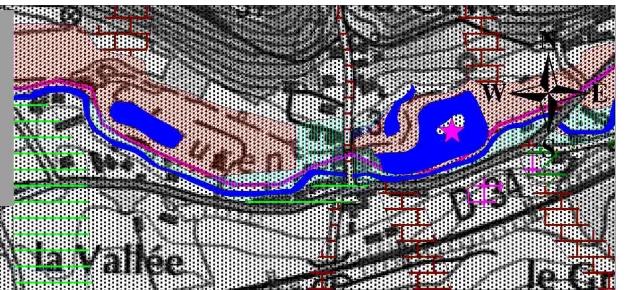

PLAN de PREVENTION des RISQUES INONDATION du BASSIN VERSANT de la LEZARDE - COMMUNE DE GONFREVILLE L'ORCHER -

Légende

- ★ Ouvrage hydraulique
- Cours d'eau
- Nappe d'eau
- ▭ Limite du bassin versant
- ▭ Limite communale

Légende des zonages

Débordement de cours d'eau

- Zone rouge
- Zone bleu foncé
- Zone bleu clair

Ruissellement

- Zone marron
- Zone vert foncé
- Zone vert clair

Remontée de nappe

- Zone violette

ZONAGE
REGLEMENTAIRE
Février 2013

Seule une partie de la commune est intégrée au bassin versant de la Lezarde sujet au PPRI