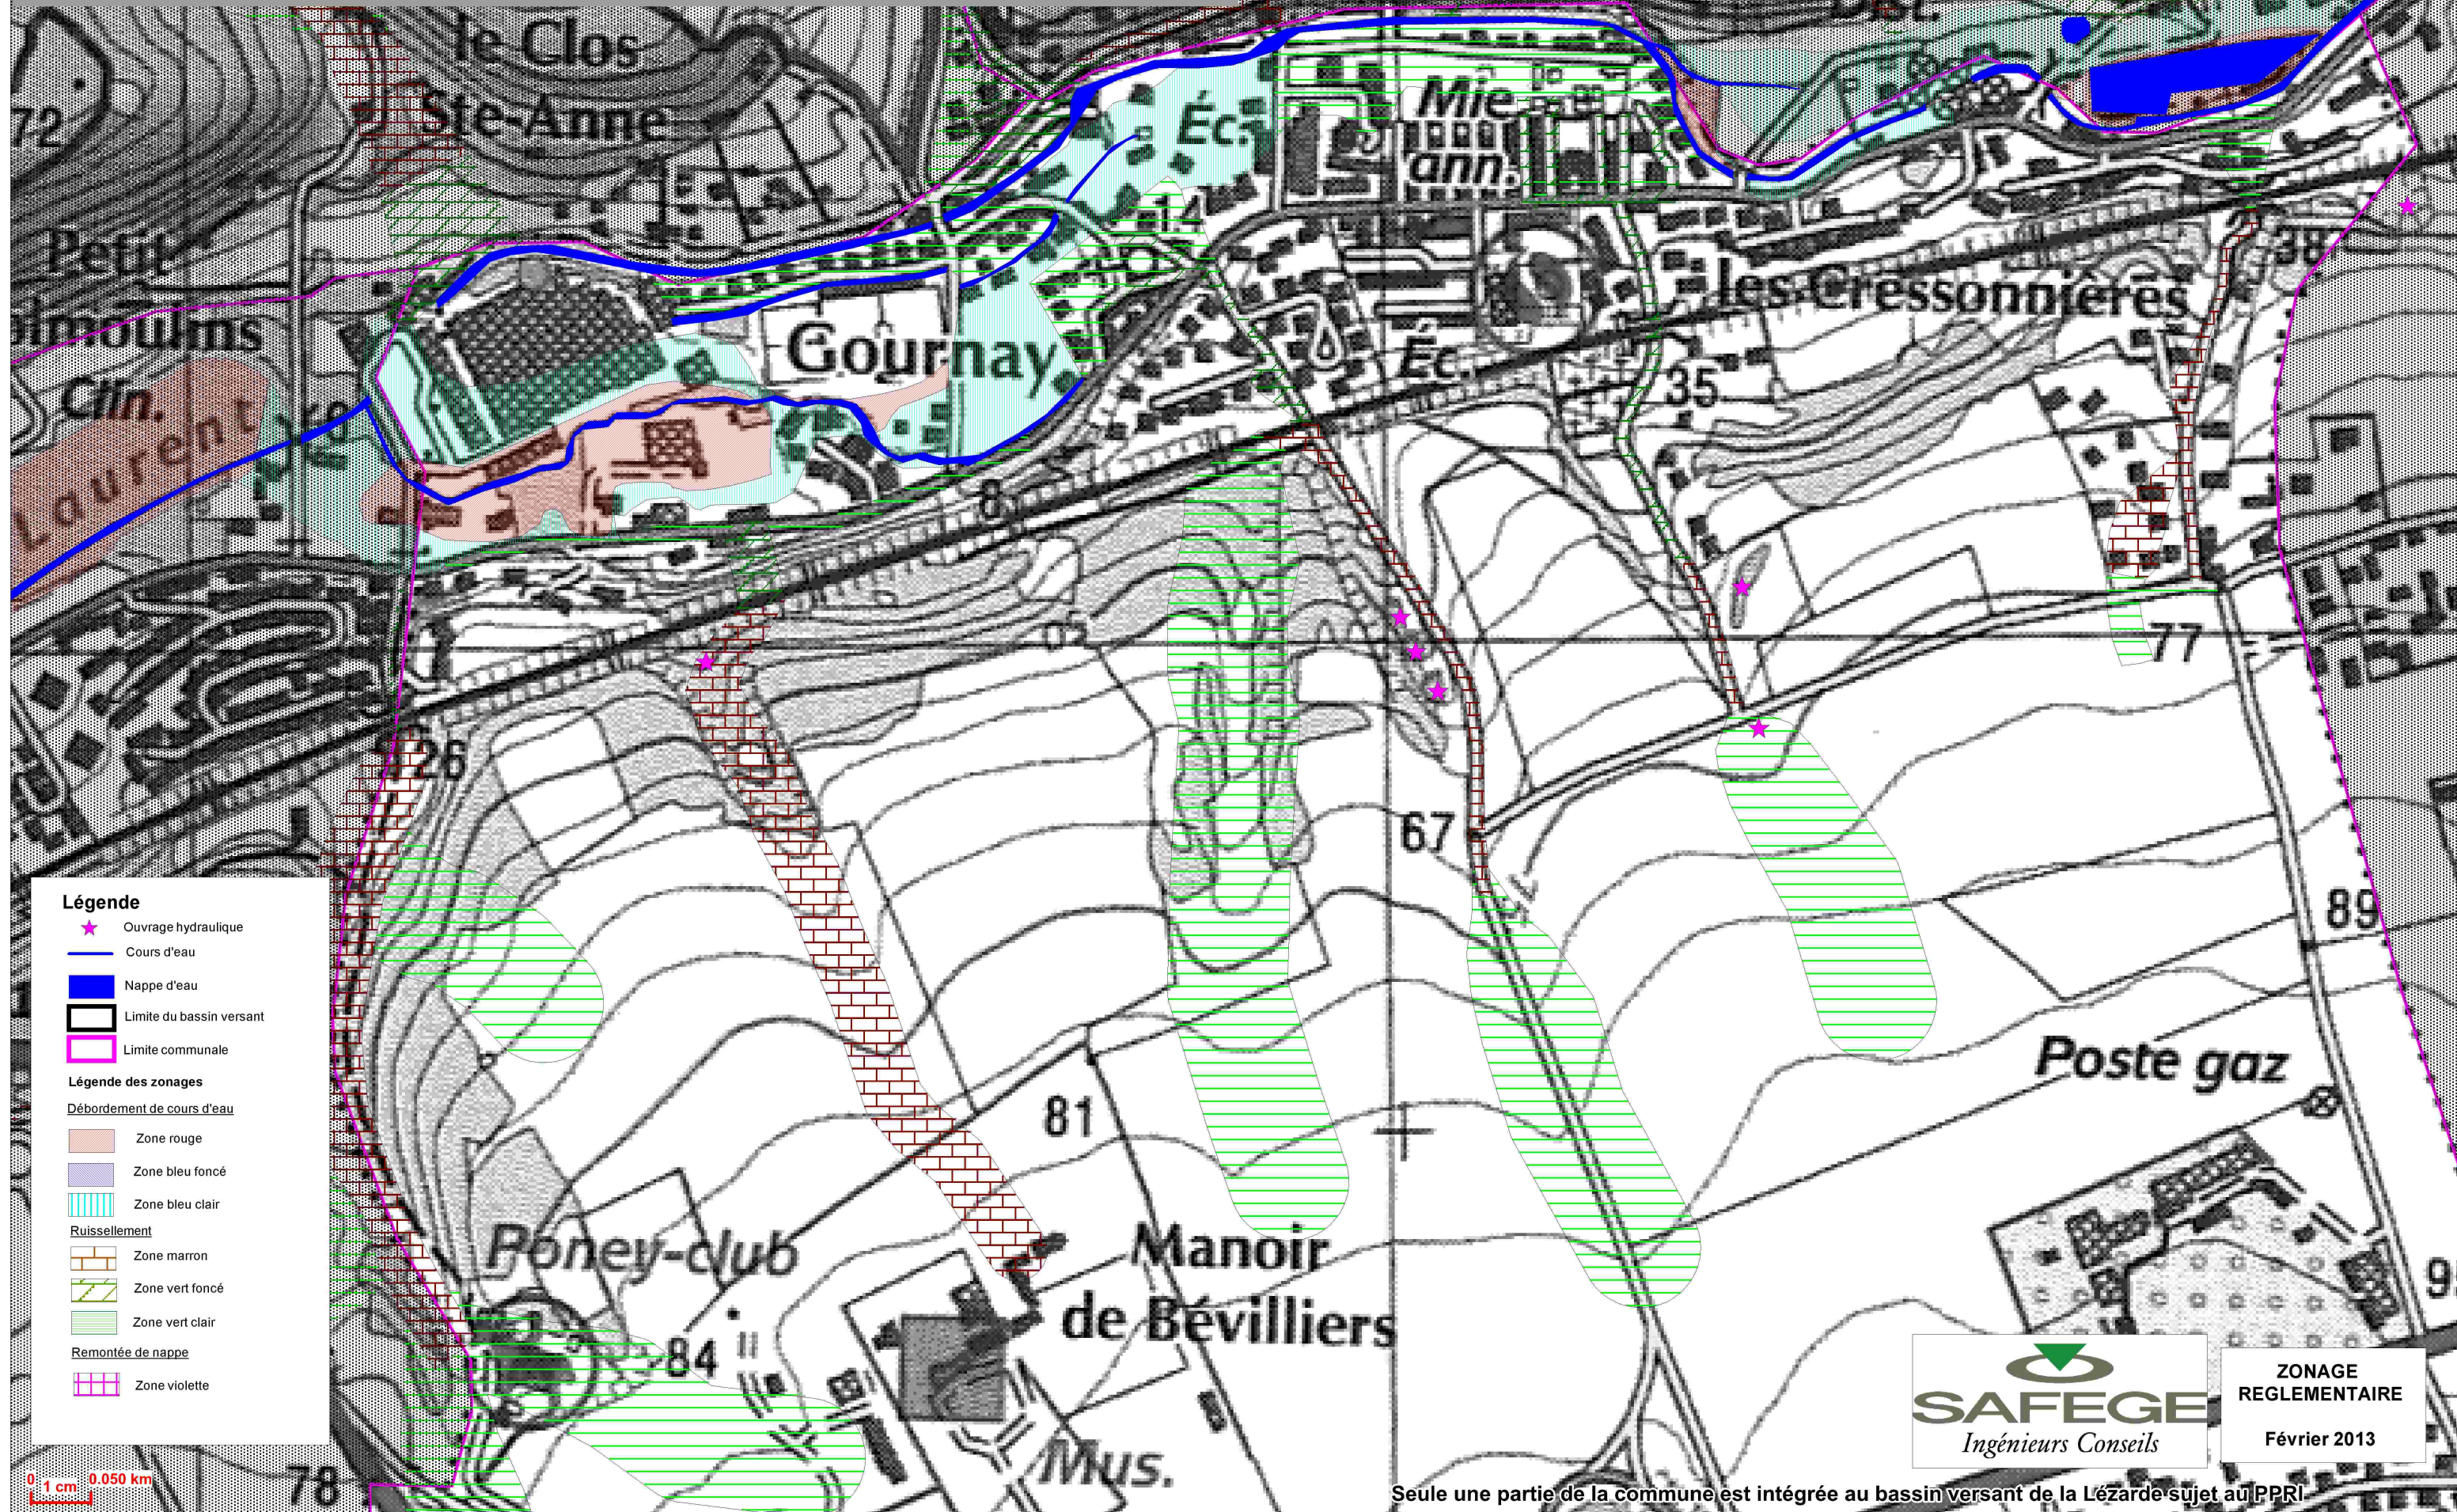

# PLAN de PREVENTION des RISQUES INONDATION du BASSIN VERSANT de la LEZARDE - COMMUNE DE GONFREVILLE L'ORCHER -

Seule une partie de la commune est intégrée au bassin versant de la Lézarde sujet au PPRI