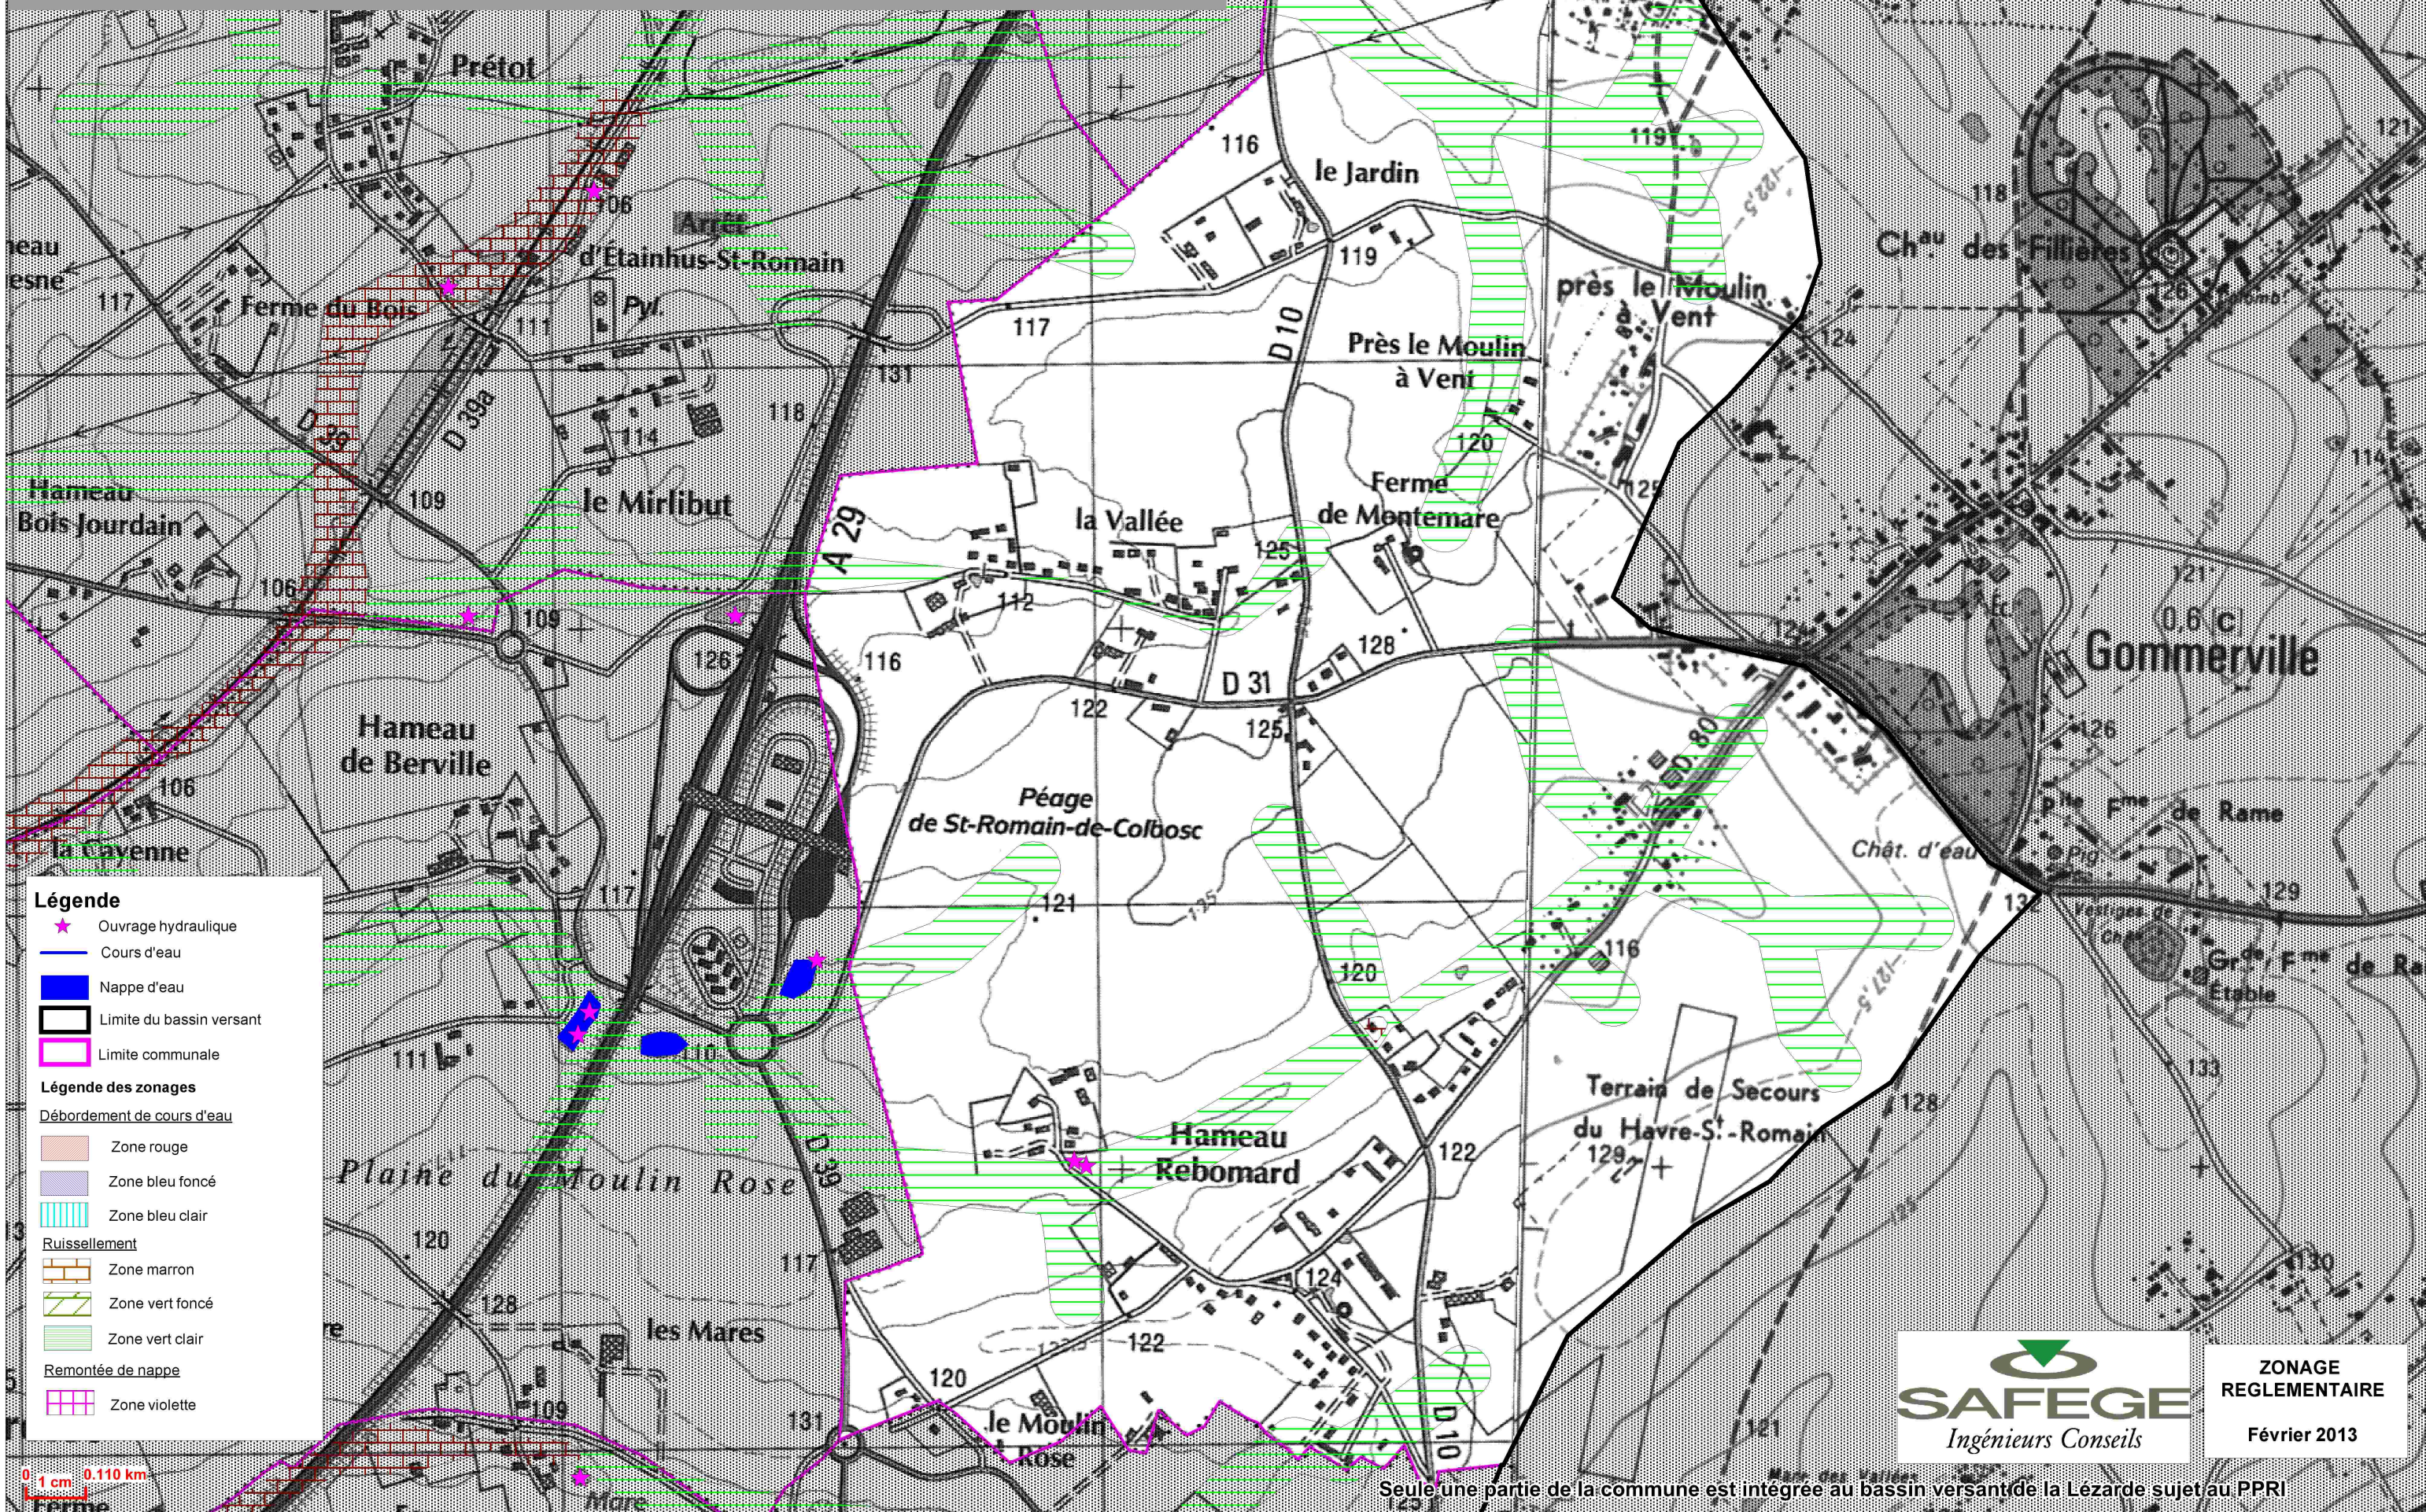

PLAN de PREVENTION des RISQUES INONDATION du BASSIN VERSANT de la LEZARDE - COMMUNE DE GOMMERVILLE -

- Légende**
- ★ Ouvrage hydraulique
 - Cours d'eau
 - Nappe d'eau
 - ▭ Limite du bassin versant
 - ▭ Limite communale
- Légende des zonages**
- Débordement de cours d'eau**
- Zone rouge
 - Zone bleu foncé
 - Zone bleu clair
- Ruissellement**
- Zone marron
 - Zone vert foncé
 - Zone vert clair
- Remontée de nappe**
- Zone violette

ZONAGE
REGLEMENTAIRE
Février 2013

Seule une partie de la commune est intégrée au bassin versant de la Lezarde sujet au PPRI