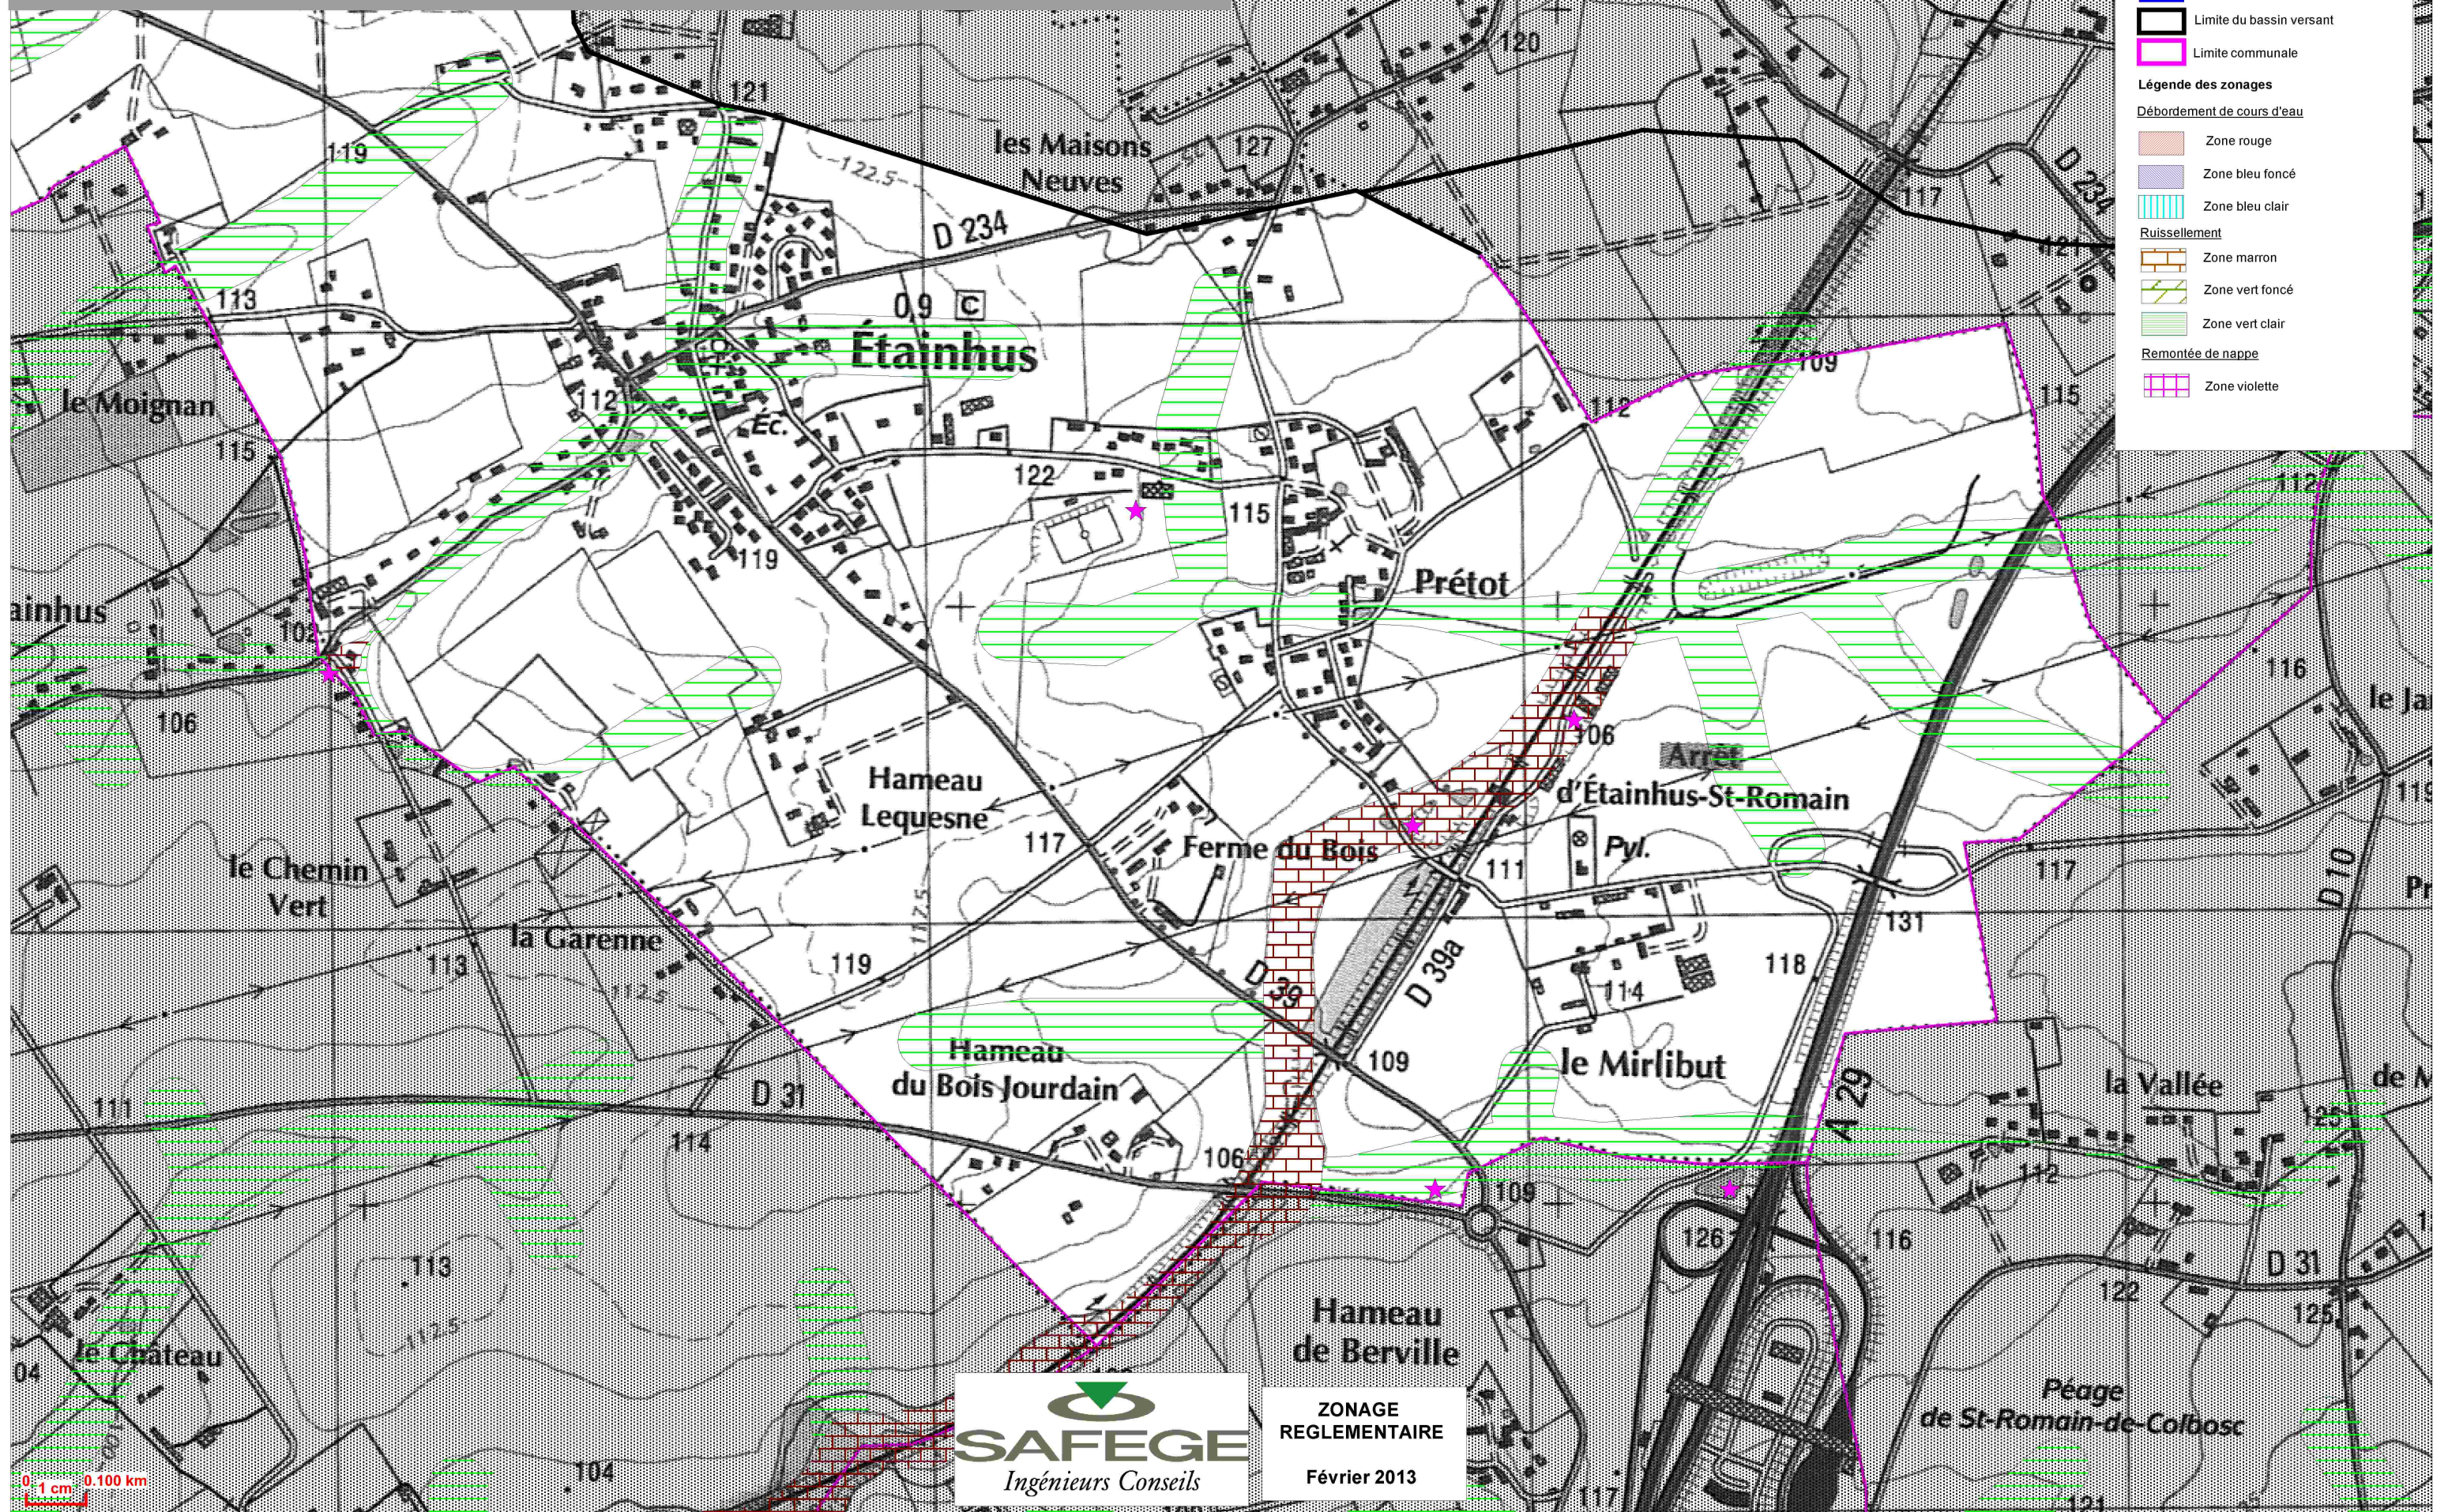

PLAN de PREVENTION des RISQUES INONDATION du BASSIN VERSANT de la LEZARDE - COMMUNE D'ETAINHUS -

Légende

- ★ Ouvrage hydraulique
- Cours d'eau
- Nappe d'eau
- ▭ Limite du bassin versant
- ▭ Limite communale

Légende des zonages

Débordement de cours d'eau

- Zone rouge
- Zone bleu foncé
- Zone bleu clair

Ruisellement

- Zone marron
- Zone vert foncé
- Zone vert clair

Remontée de nappe

- Zone violette

ZONAGE
REGLEMENTAIRE
Février 2013