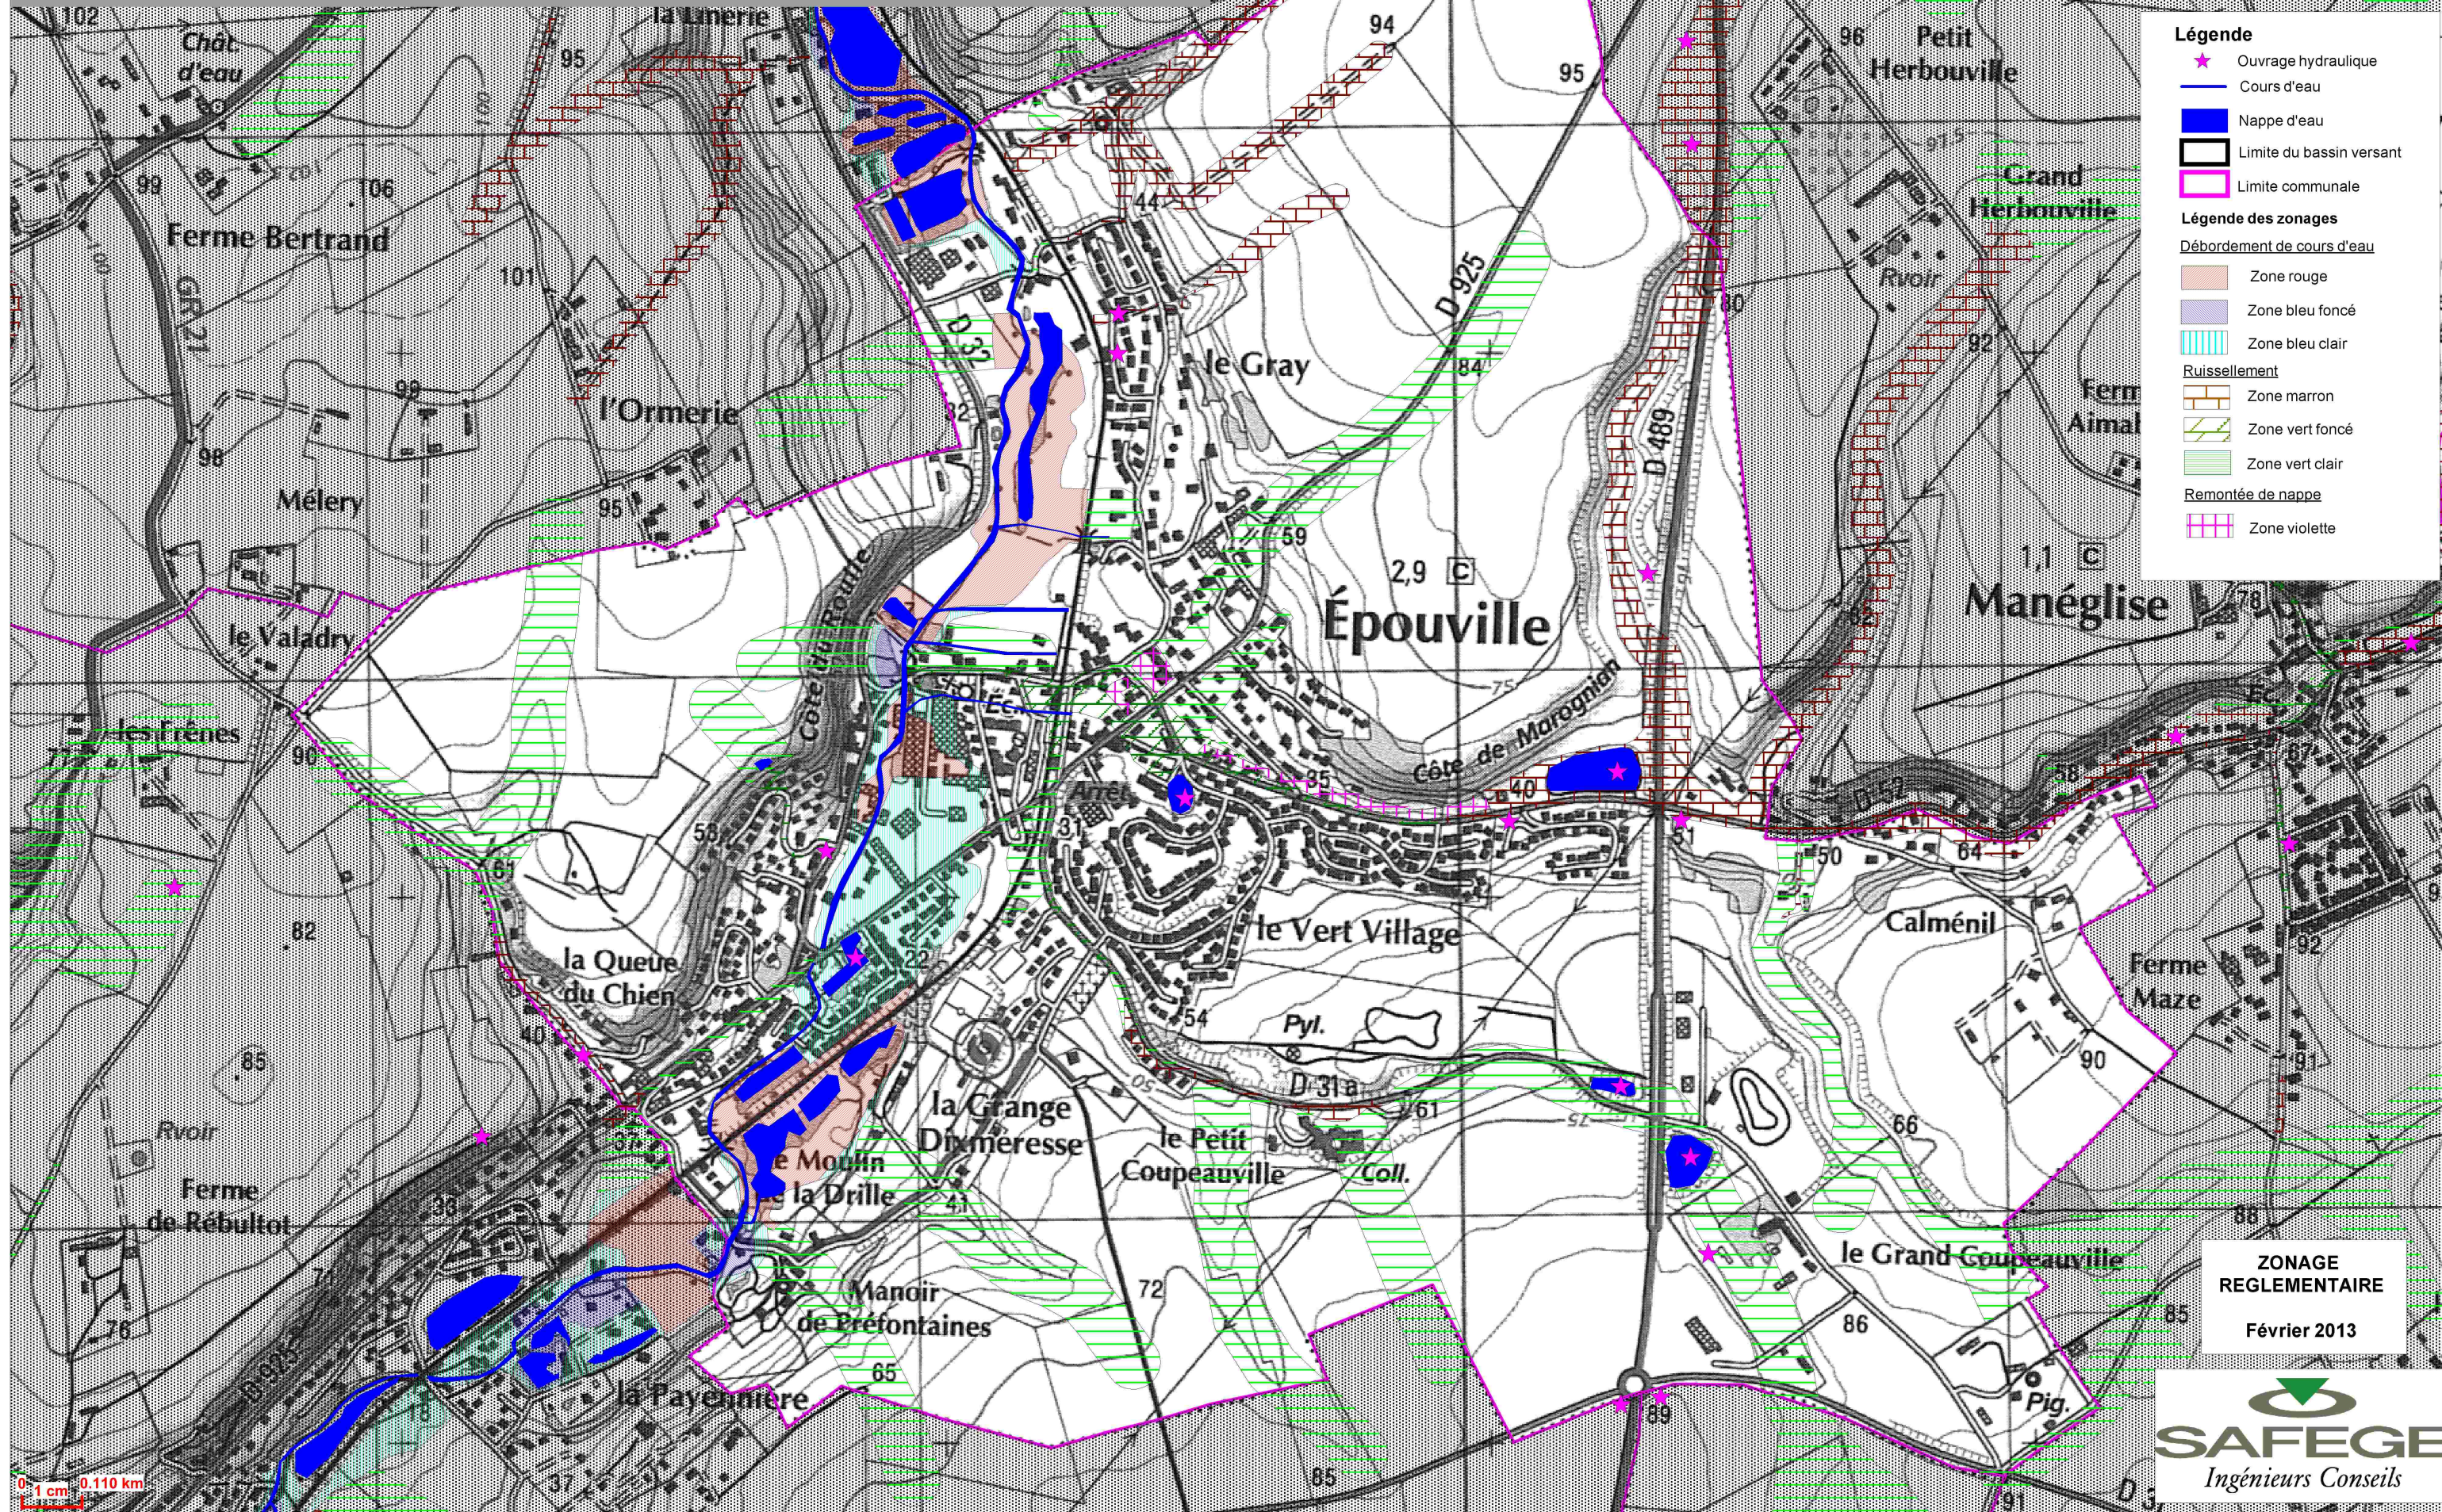

PLAN de PREVENTION des RISQUES INONDATION du BASSIN VERSANT de la LEZARDE - COMMUNE D'EPOUVILLE -

Légende

- ★ Ouvrage hydraulique
- Cours d'eau
- Nappe d'eau
- ▭ Limite du bassin versant
- ▭ Limite communale

Légende des zonages

Débordement de cours d'eau

- Zone rouge
- Zone bleu foncé
- Zone bleu clair

Ruissellement

- Zone marron
- Zone vert foncé
- Zone vert clair

Remontée de nappe

- Zone violette

ZONAGE
REGLEMENTAIRE
Février 2013