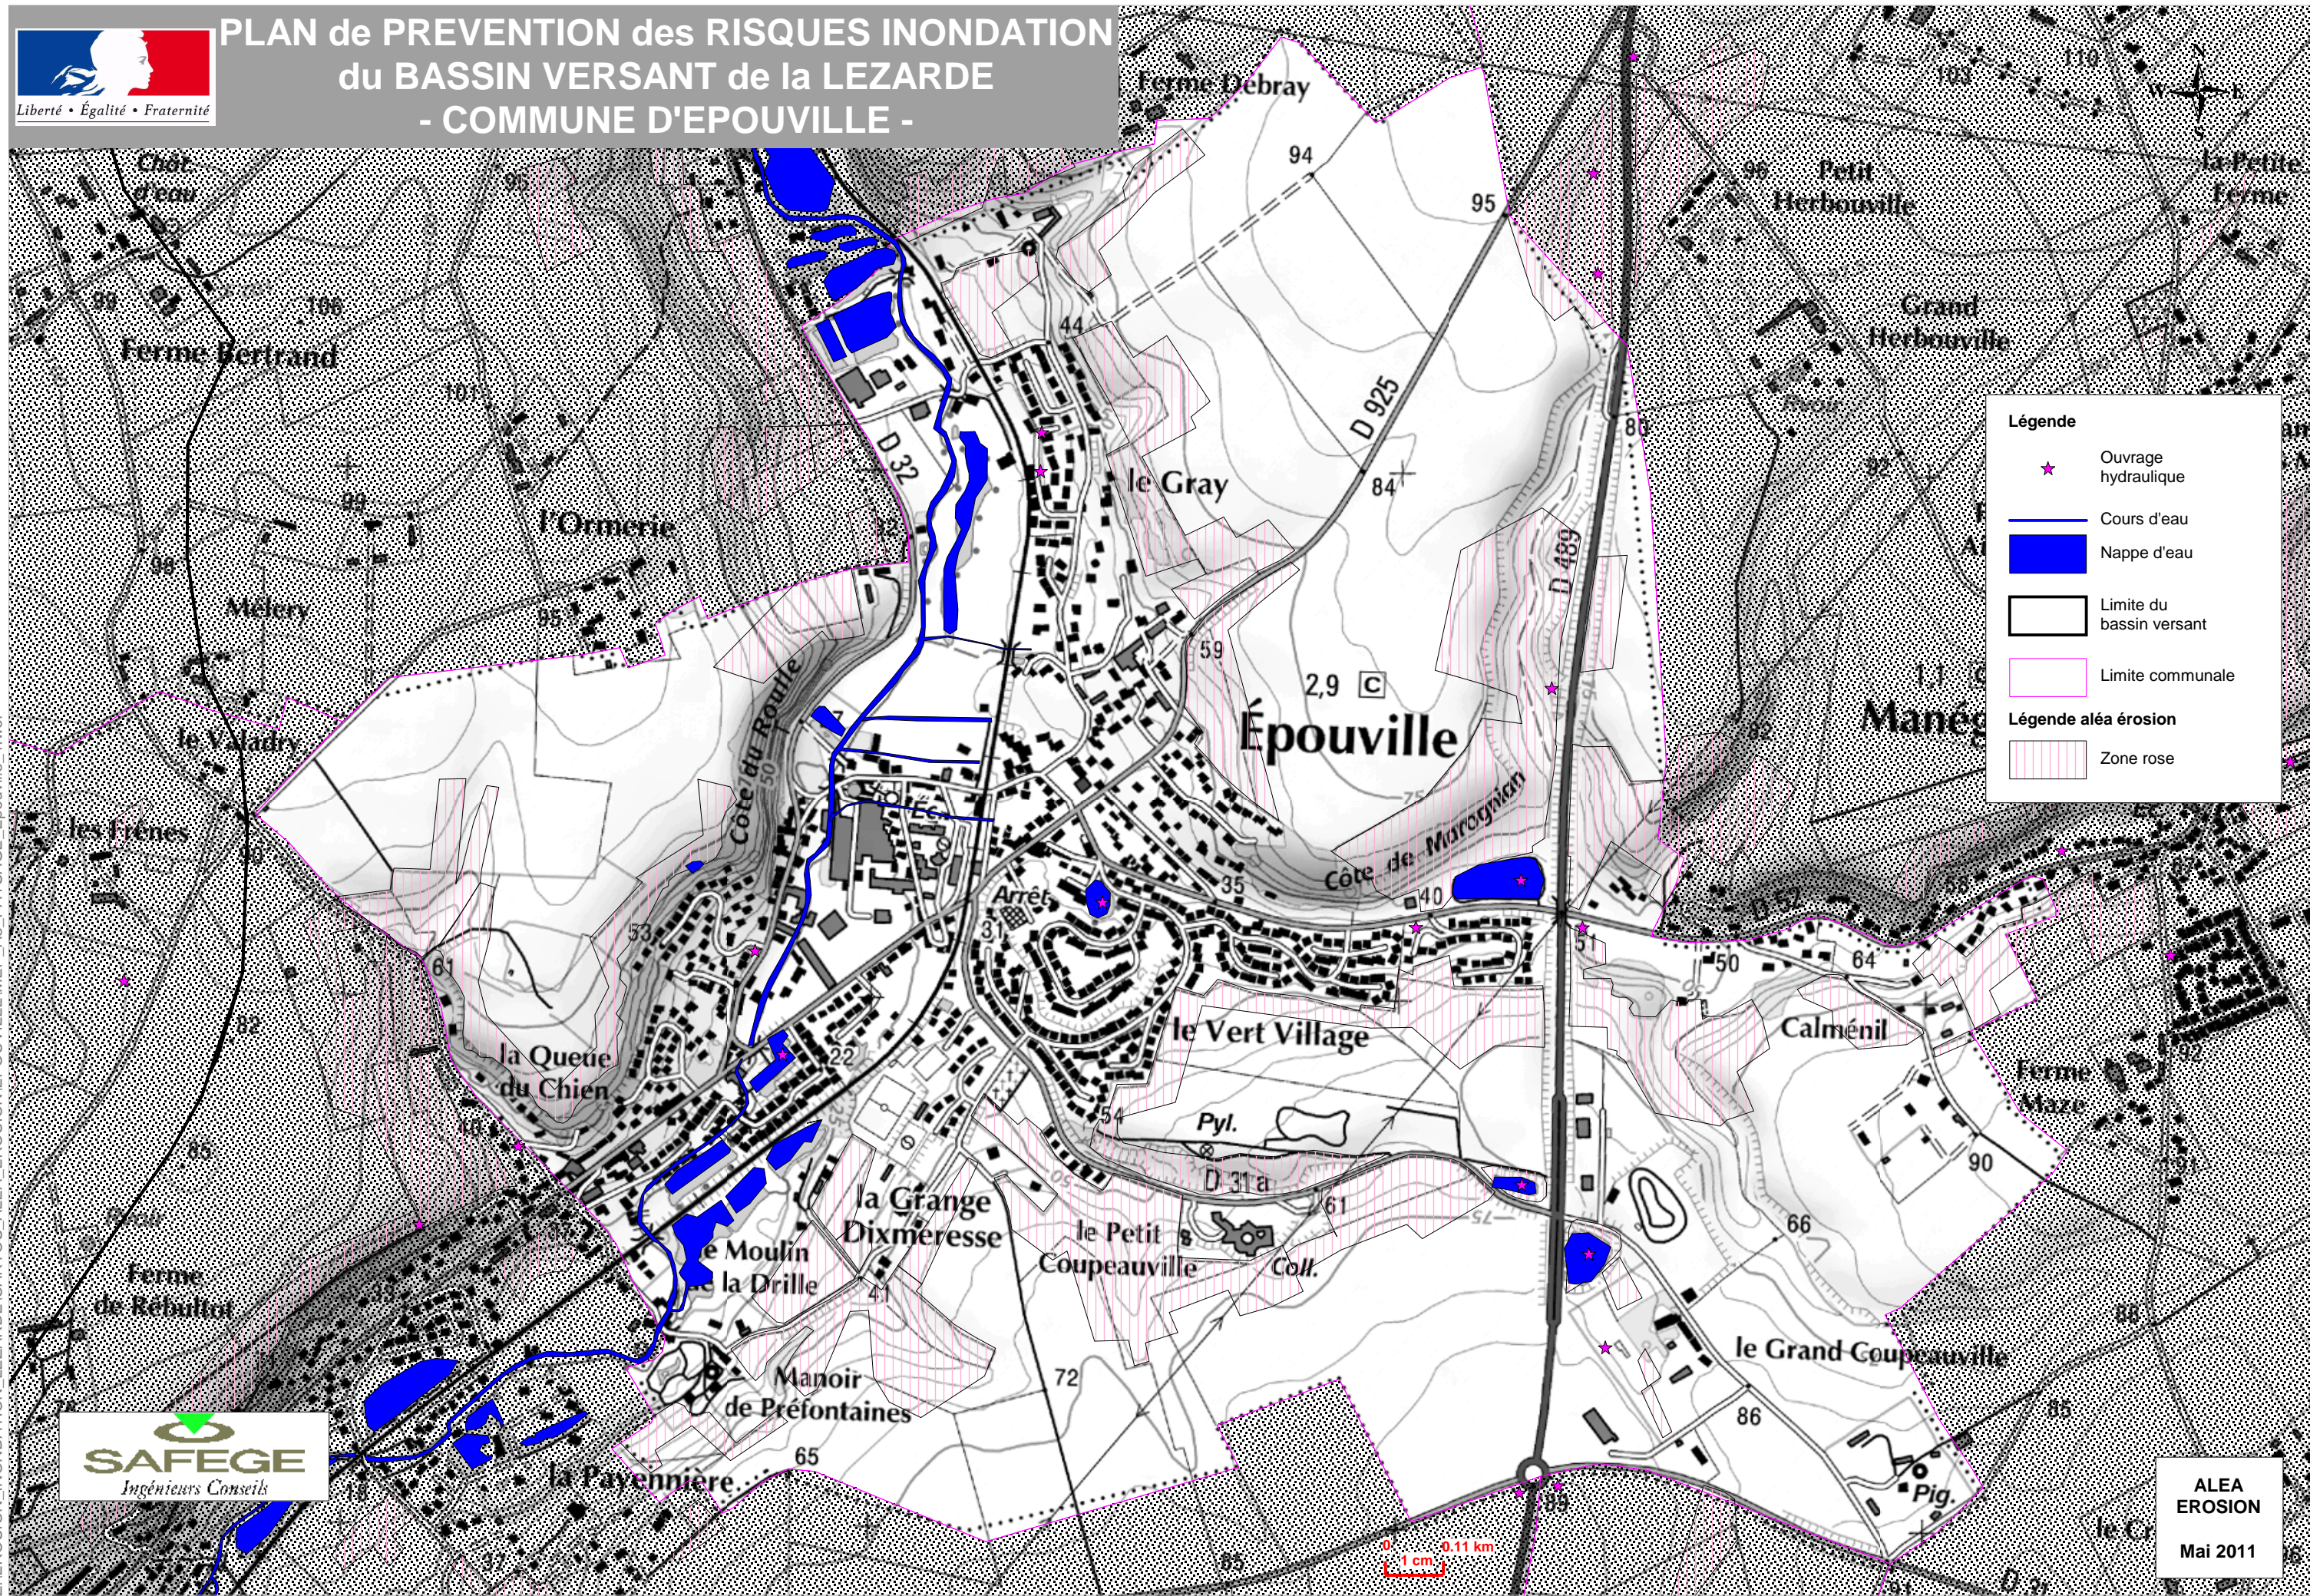

# PLAN de PREVENTION des RISQUES INONDATION du BASSIN VERSANT de la LEZARDE - COMMUNE D'EPOUVILLE -

Z:\EROSION\_INONDATION\_LEZARDE\CARTOS\_ALEA\_EROSION\EPOUVILLE\MEP\_A3\_PAYSAGE\_Epouville\_1.wor

**Légende**

- ★ Ouvrage hydraulique
- Cours d'eau
- Nappe d'eau
- Limite du bassin versant
- Limite communale

**Légende aléa érosion**

- ▨ Zone rose

ALEA  
EROSION  
Mai 2011