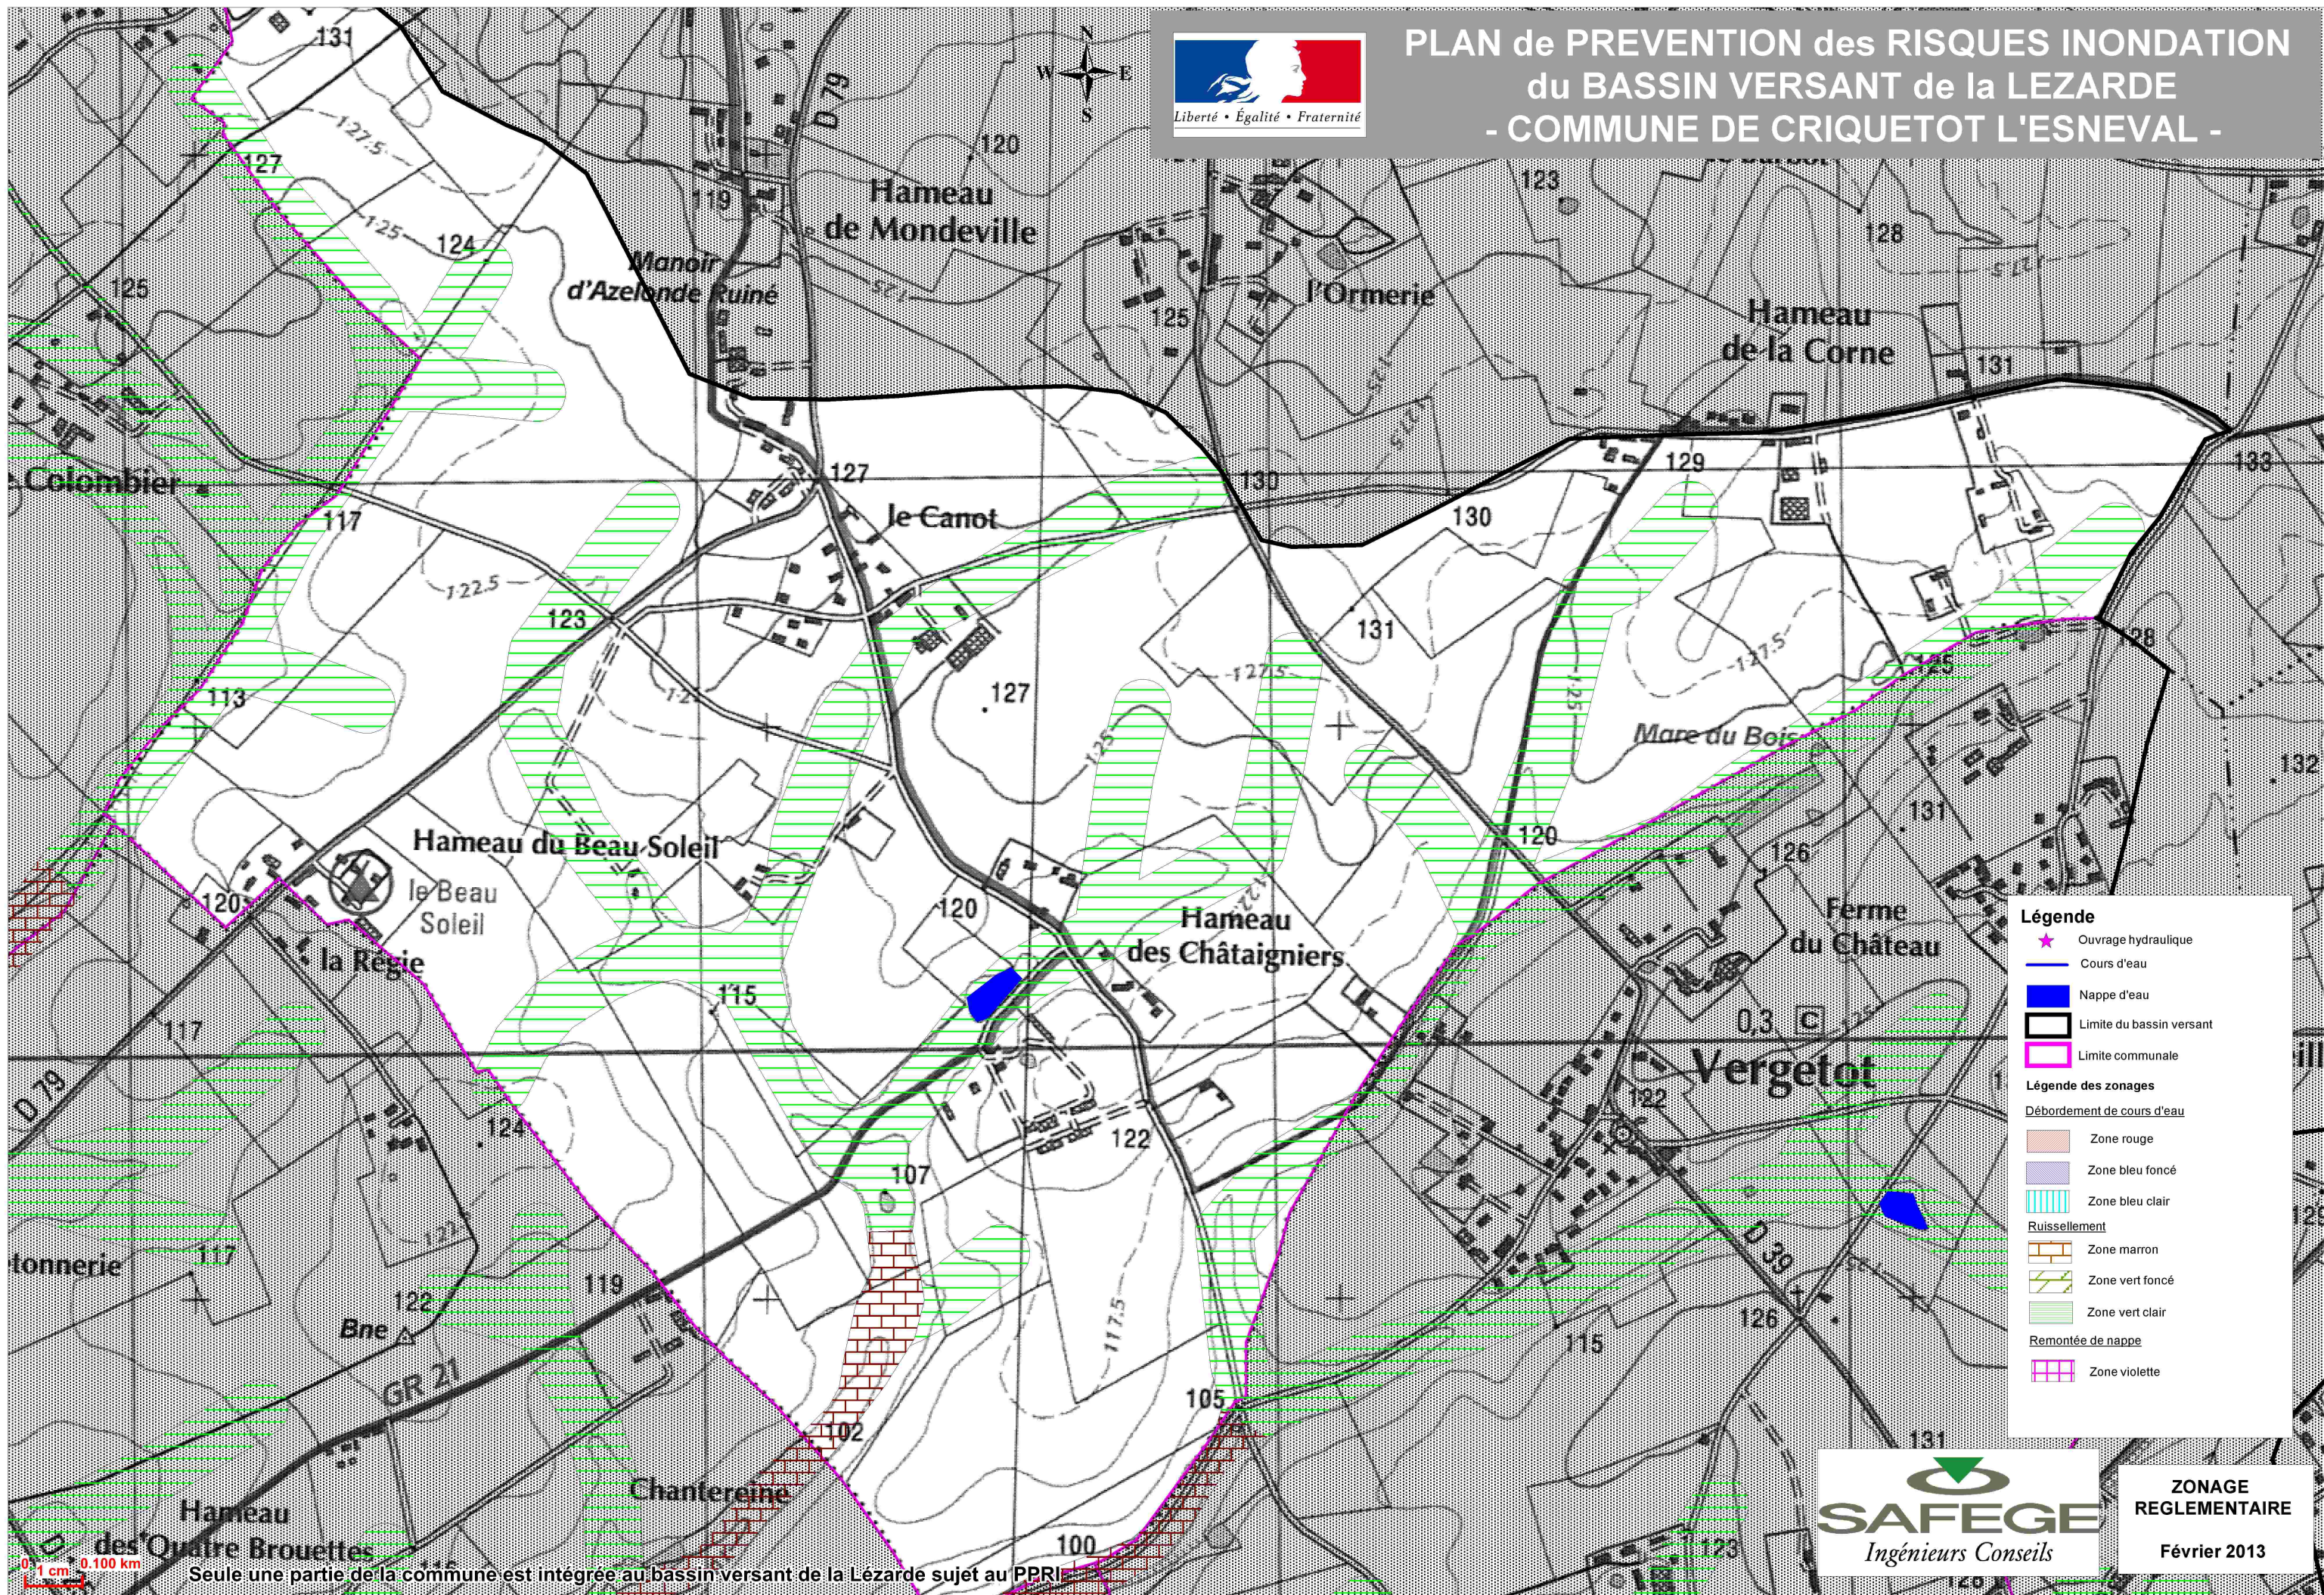

# PLAN de PREVENTION des RISQUES INONDATION du BASSIN VERSANT de la LEZARDE - COMMUNE DE CRIQUETOT L'ESNEVAL -

**Légende**

- ★ Ouvrage hydraulique
- Cours d'eau
- Nappe d'eau
- ▭ Limite du bassin versant
- ▭ Limite communale

**Légende des zonages**

**Débordement de cours d'eau**

- Zone rouge
- Zone bleu foncé
- ▨ Zone bleu clair

**Ruissellement**

- ▨ Zone marron
- ▨ Zone vert foncé
- ▨ Zone vert clair

**Remontée de nappe**

- ▨ Zone violette

**ZONAGE  
REGLEMENTAIRE**  
Février 2013