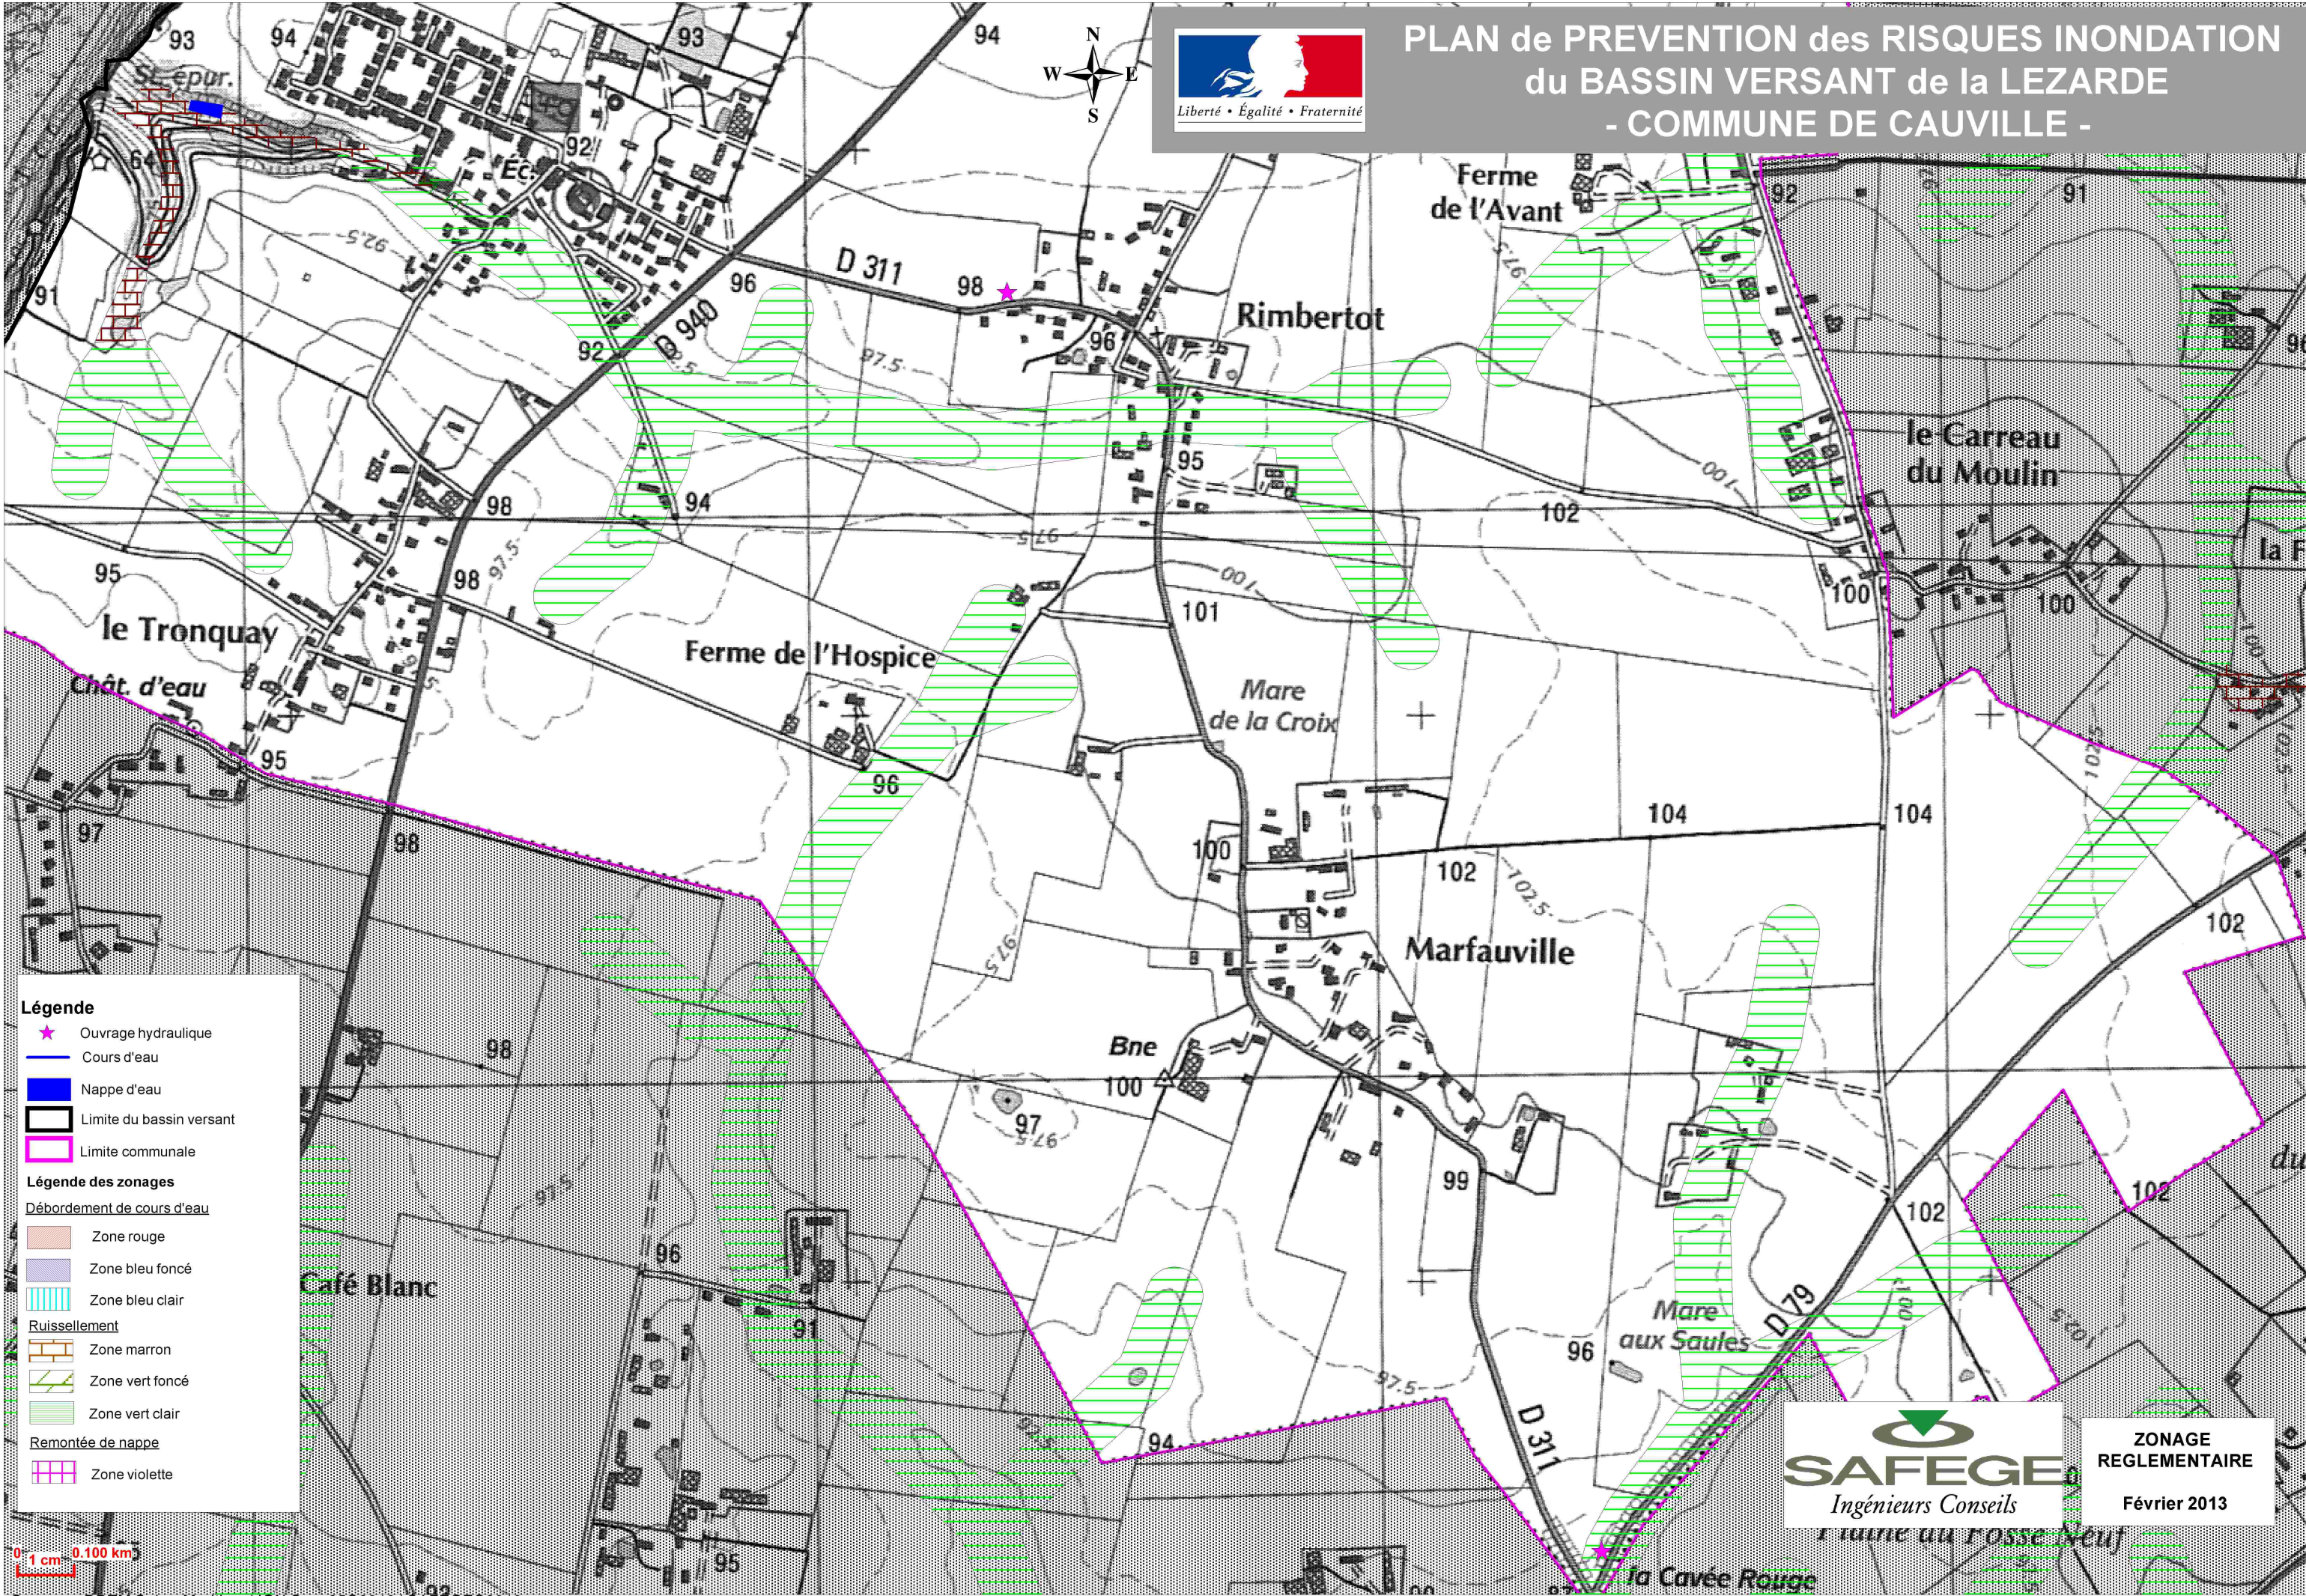

PLAN de PREVENTION des RISQUES INONDATION du BASSIN VERSANT de la LEZARDE - COMMUNE DE CAUVILLE -

Légende

- ★ Ouvrage hydraulique
- Cours d'eau
- Nappe d'eau
- ▭ Limite du bassin versant
- ▭ Limite communale

Légende des zonages

Débordement de cours d'eau

- Zone rouge
- Zone bleu foncé
- Zone bleu clair

Ruissellement

- ▨ Zone marron
- ▨ Zone vert foncé
- ▨ Zone vert clair

Remontée de nappe

- ▨ Zone violette

0 1 cm 0.100 km

SAFEGE
Ingénieurs Conseils
rue du rosse Neuf

**ZONAGE
REGLEMENTAIRE**
Février 2013