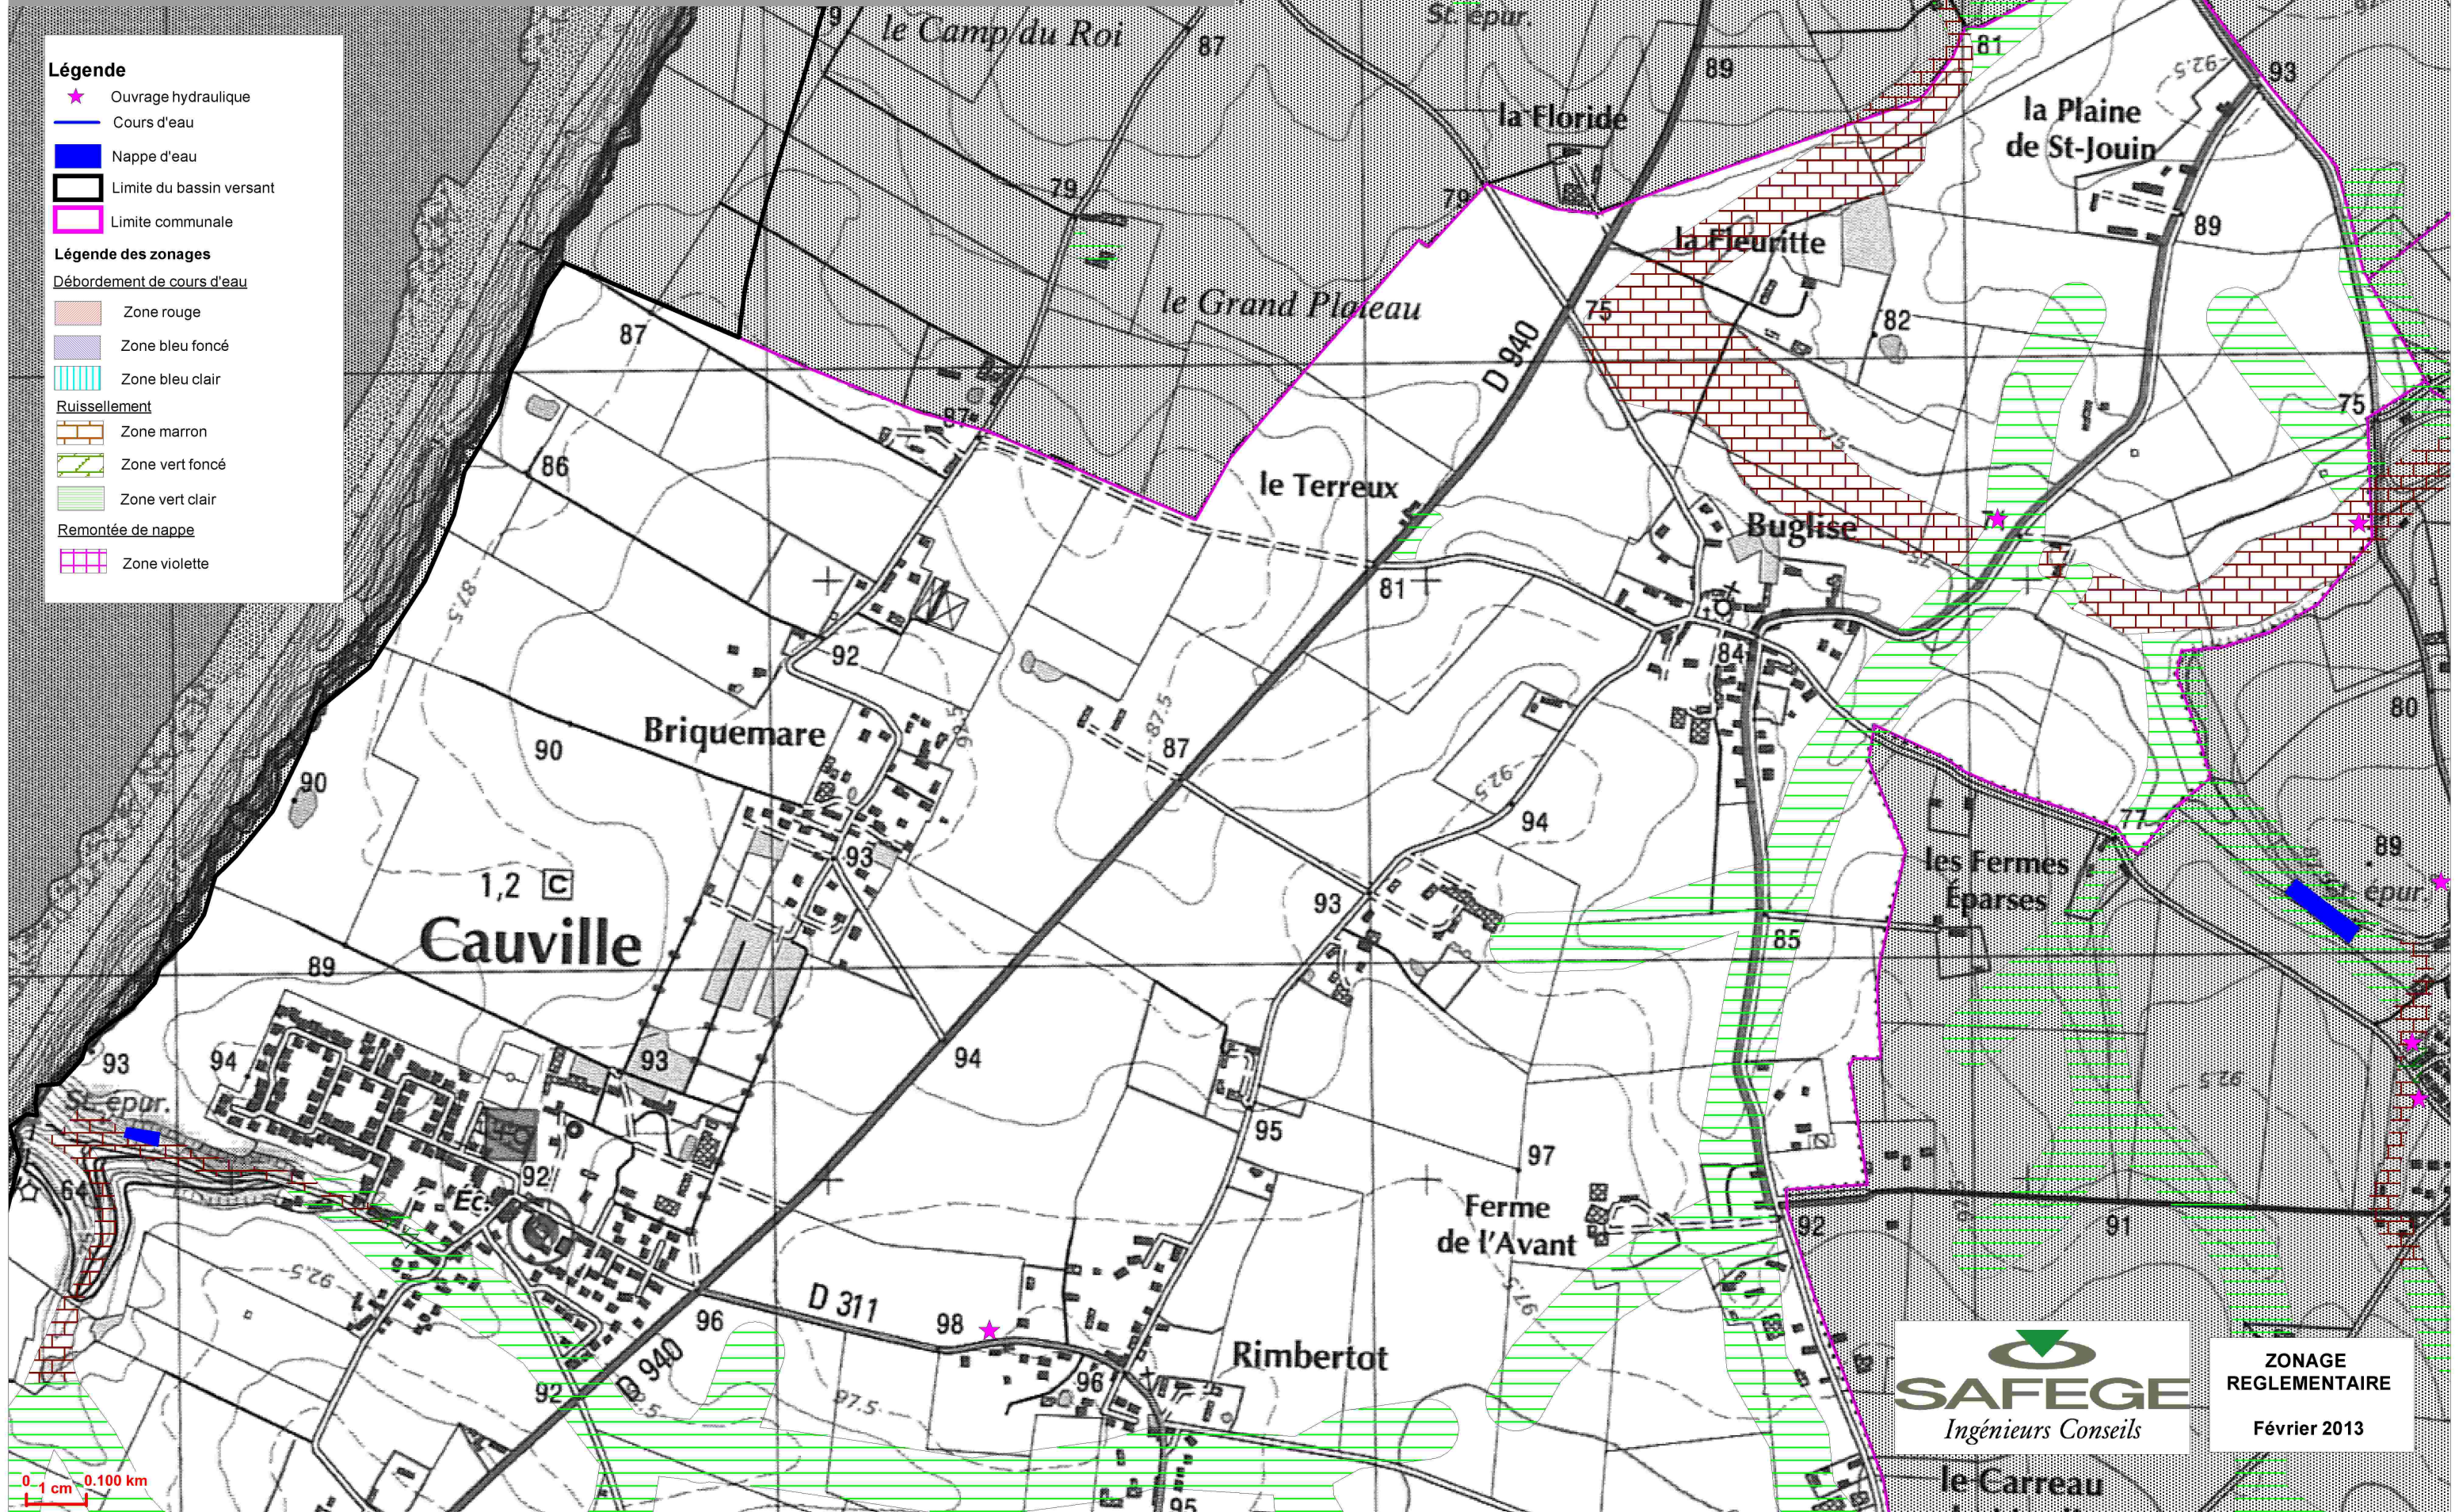

# PLAN de PREVENTION des RISQUES INONDATION du BASSIN VERSANT de la LEZARDE - COMMUNE DE CAUVILLE -

## Légende

- ★ Ouvrage hydraulique
  - Cours d'eau
  - Nappe d'eau
  - ▭ Limite du bassin versant
  - ▭ Limite communale
- ### Légende des zonages
- Débordement de cours d'eau
- Zone rouge
  - Zone bleu foncé
  - ▨ Zone bleu clair
- Ruissellement
- ▨ Zone marron
  - ▨ Zone vert foncé
  - ▨ Zone vert clair
- Remontée de nappe
- ▨ Zone violette