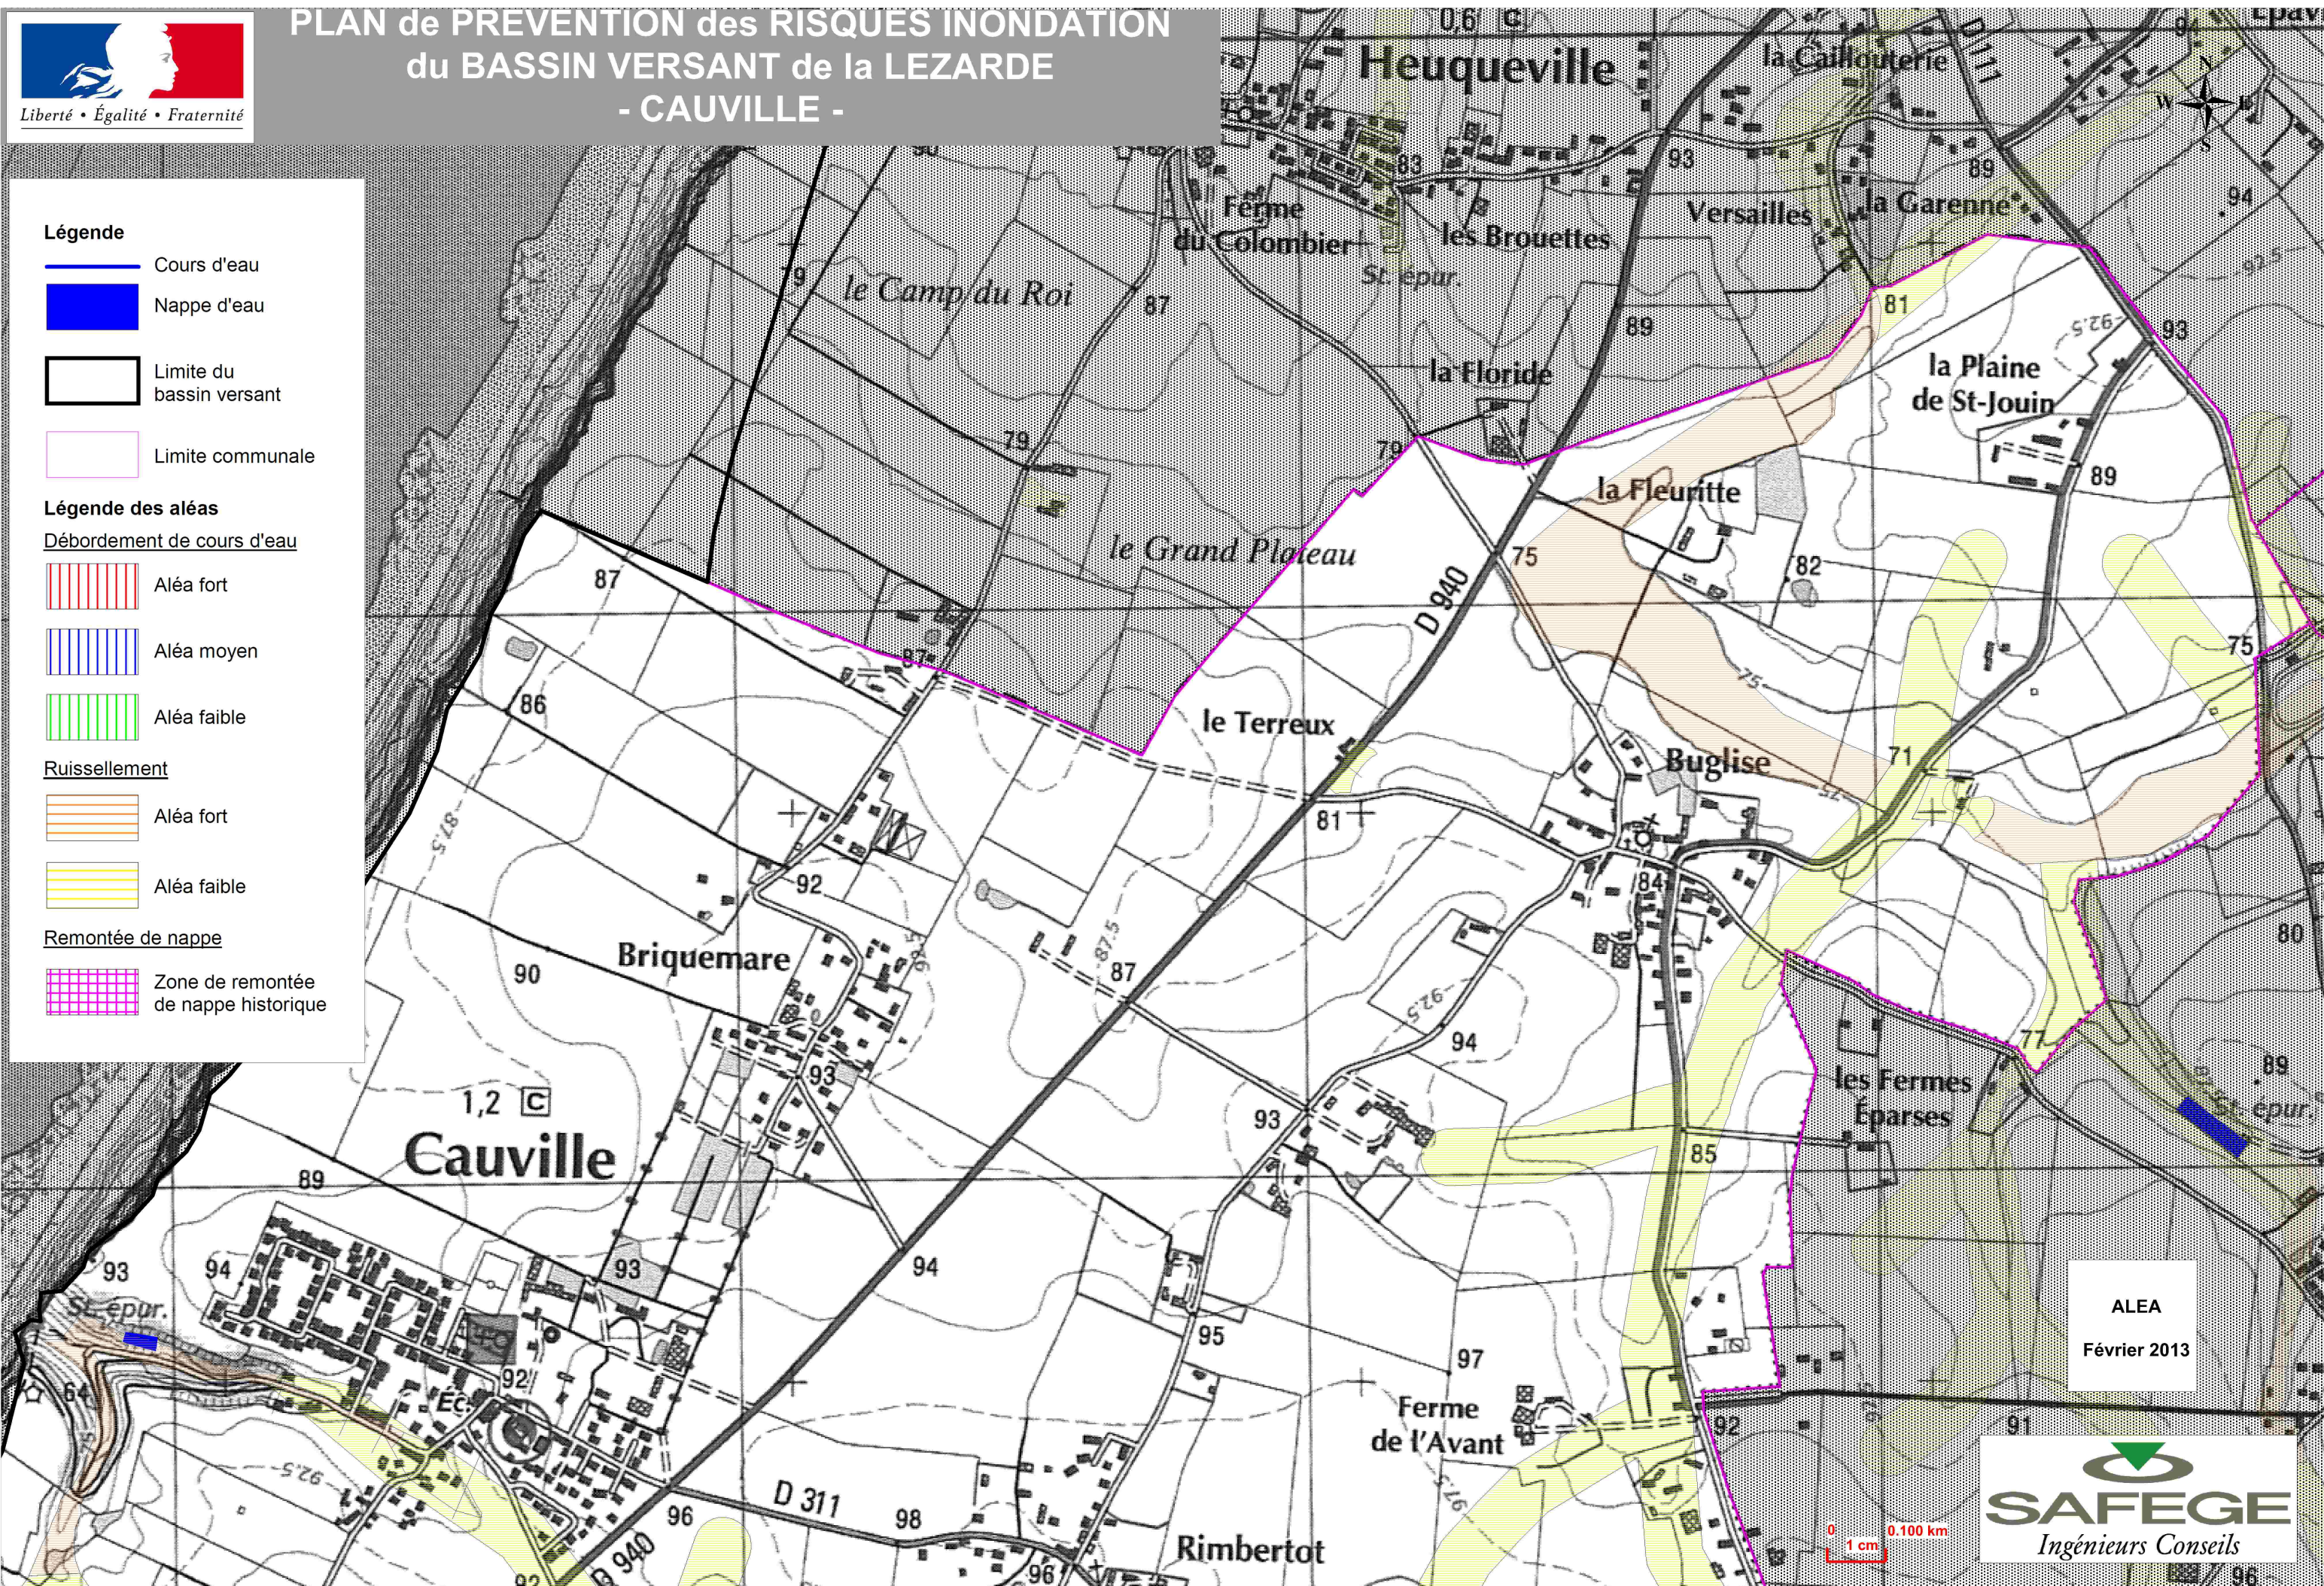

PLAN de PREVENTION des RISQUES INONDATION du BASSIN VERSANT de la LEZARDE - CAUVILLE -

Légende

- Cours d'eau
- Nappe d'eau
- Limite du bassin versant
- Limite communale

Légende des aléas

Débordement de cours d'eau

- Aléa fort
- Aléa moyen
- Aléa faible

Ruissellement

- Aléa fort
- Aléa faible

Remontée de nappe

- Zone de remontée de nappe historique

ALEA
Février 2013