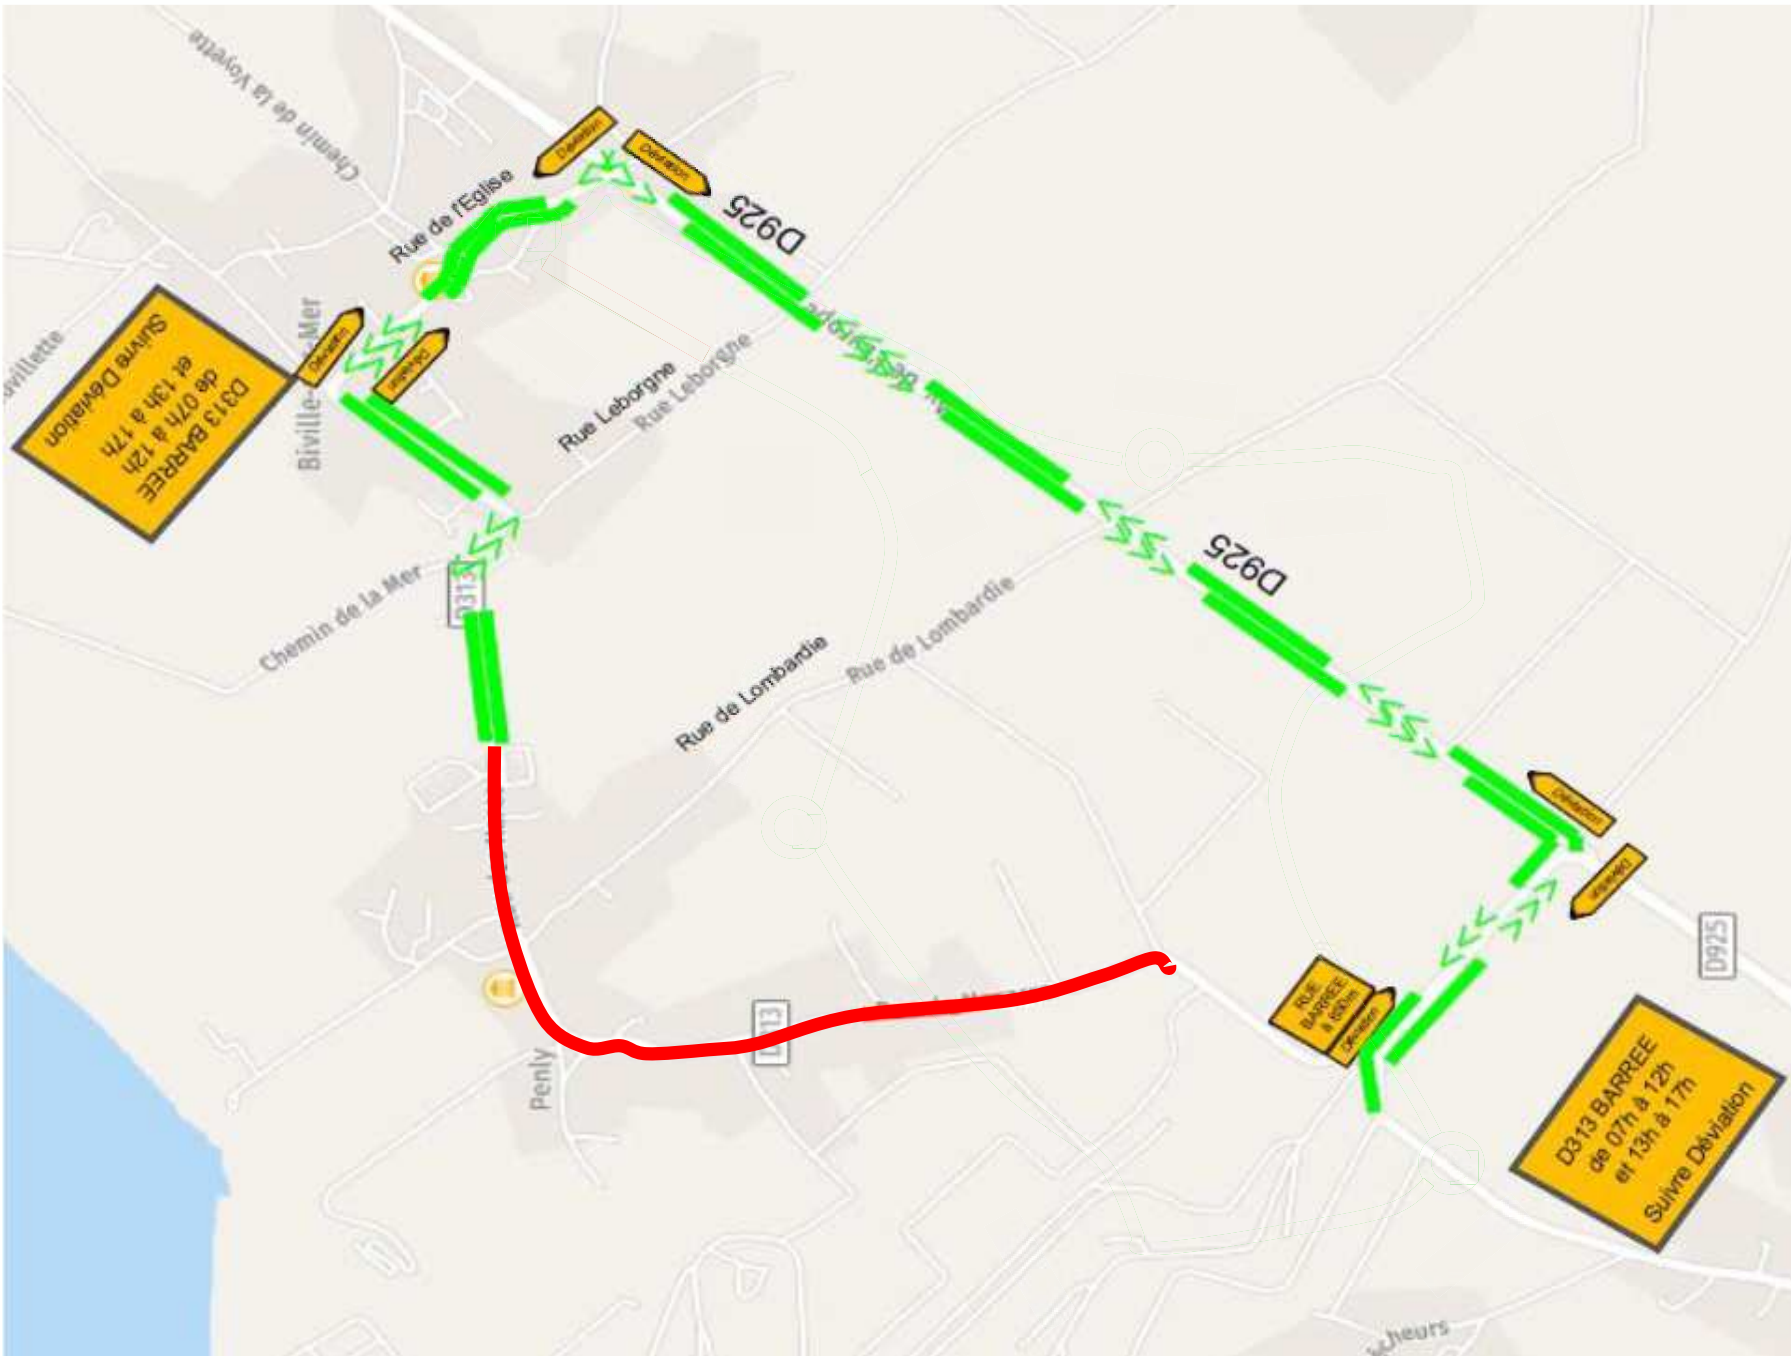

Bureau Sécurité Routière et Transports
Exceptionnels

**SÉCURITÉ
ROUTIÈRE VIVRE,
ENSEMBLE**

Circulation interdite sur la D313

Du 19 février 2024 au 1^{er} mars, pour une durée d'intervention de 5 jours, de 07H30 à 17H00, la circulation de tous les véhicules sera interdite sur la D313 du PR 1+180 au PR 2+675, sur la commune de Petit-Caux.

RAPPEL :

La circulation des transports exceptionnels doit être réalisée à faible allure et avec la plus grande prudence.

Cité administrative, 2, rue Saint-Sever
BP 76001, 76032 ROUEN Cedex

Mél : ddtm-speric-bsrte-te@seine-maritime.gouv.fr

Horaires d'ouverture : 8h30-
12h00 / 13h30-16h30 (du lundi au
jeudi)
8h30-12h00 / 13h30-16h00 (le
vendredi)

— CHANTIER

— DÉVIATION