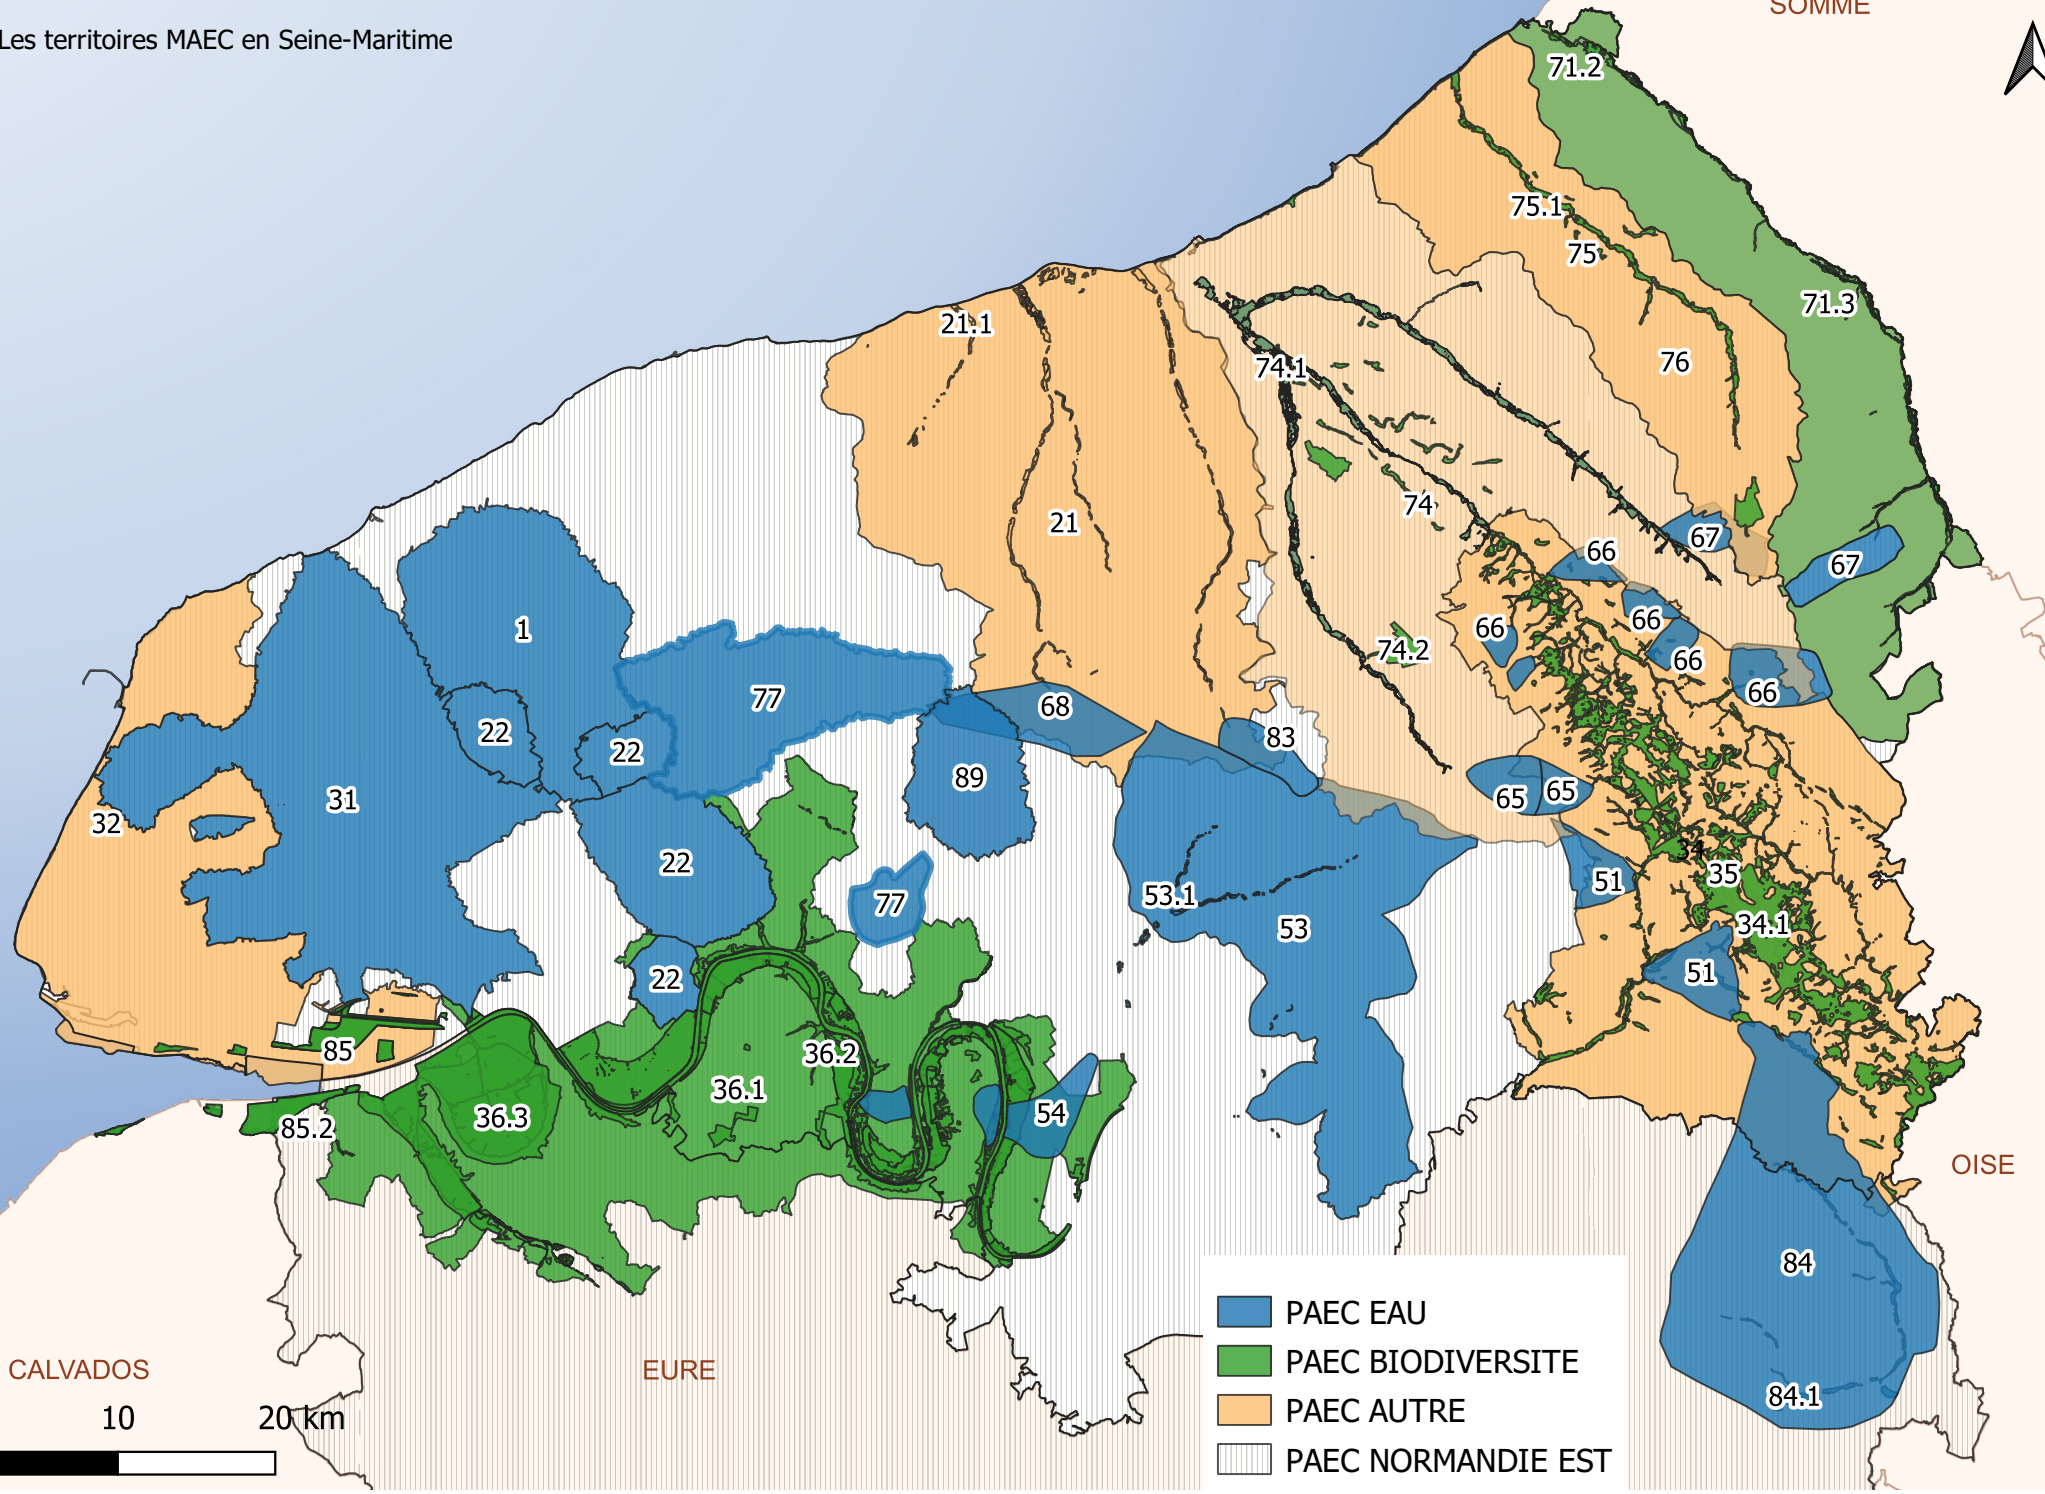

Les territoires MAEC en Seine-Maritime

SOMME

CALVADOS

EURE

OISE

0 10 20 km

- PAEC EAU
- PAEC BIODIVERSITE
- PAEC AUTRE
- PAEC NORMANDIE EST