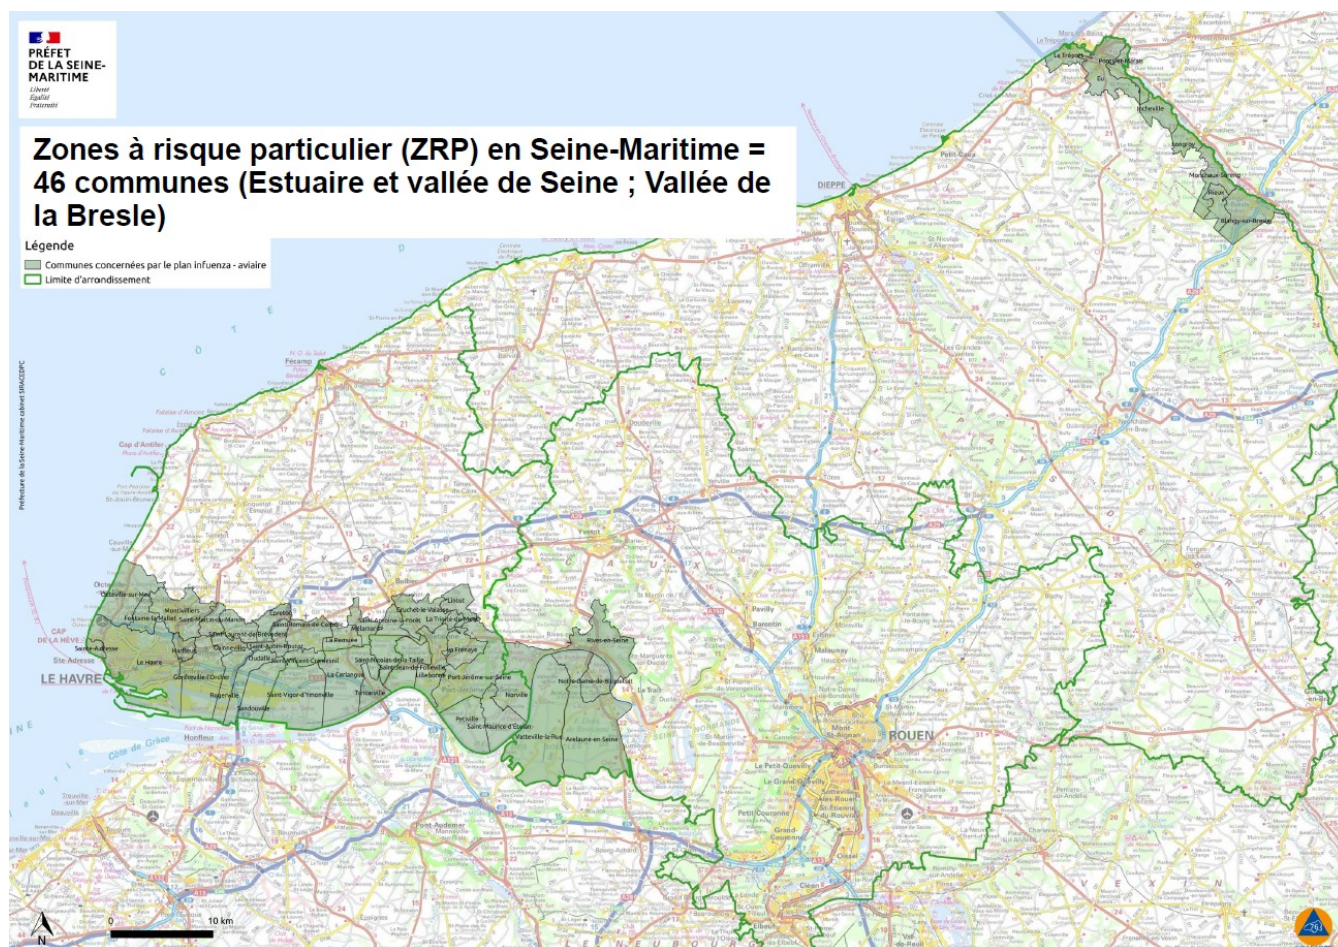

Cartographie des 46 communes de la Seine-Maritime situées en zone à risque particulier (ZRP)

Liste des 46 communes de la Seine-Maritime situées en zone à risque particulier (ZRP)

Code INSEE	Commune	Zone
76476	PORT-JEROME-SUR-SEINE	ESTUAIRE ET VALLEE DE SEINE
76101	BLANGY-SUR-BRESLE	VALLEE DE LA BRESLE
76169	LA CERLANGUE	ESTUAIRE ET VALLEE DE SEINE
76239	EPRETOT	ESTUAIRE ET VALLEE DE SEINE
76255	EU	VALLEE DE LA BRESLE
76270	FONTAINE-LA-MALLET	ESTUAIRE ET VALLEE DE SEINE
76281	LA FRENAYE	ESTUAIRE ET VALLEE DE SEINE
76296	GAINNEVILLE	ESTUAIRE ET VALLEE DE SEINE
76305	GONFREVILLE-L'ORCHER	ESTUAIRE ET VALLEE DE SEINE
76329	GRUCHET-LE-VALASSE	ESTUAIRE ET VALLEE DE SEINE