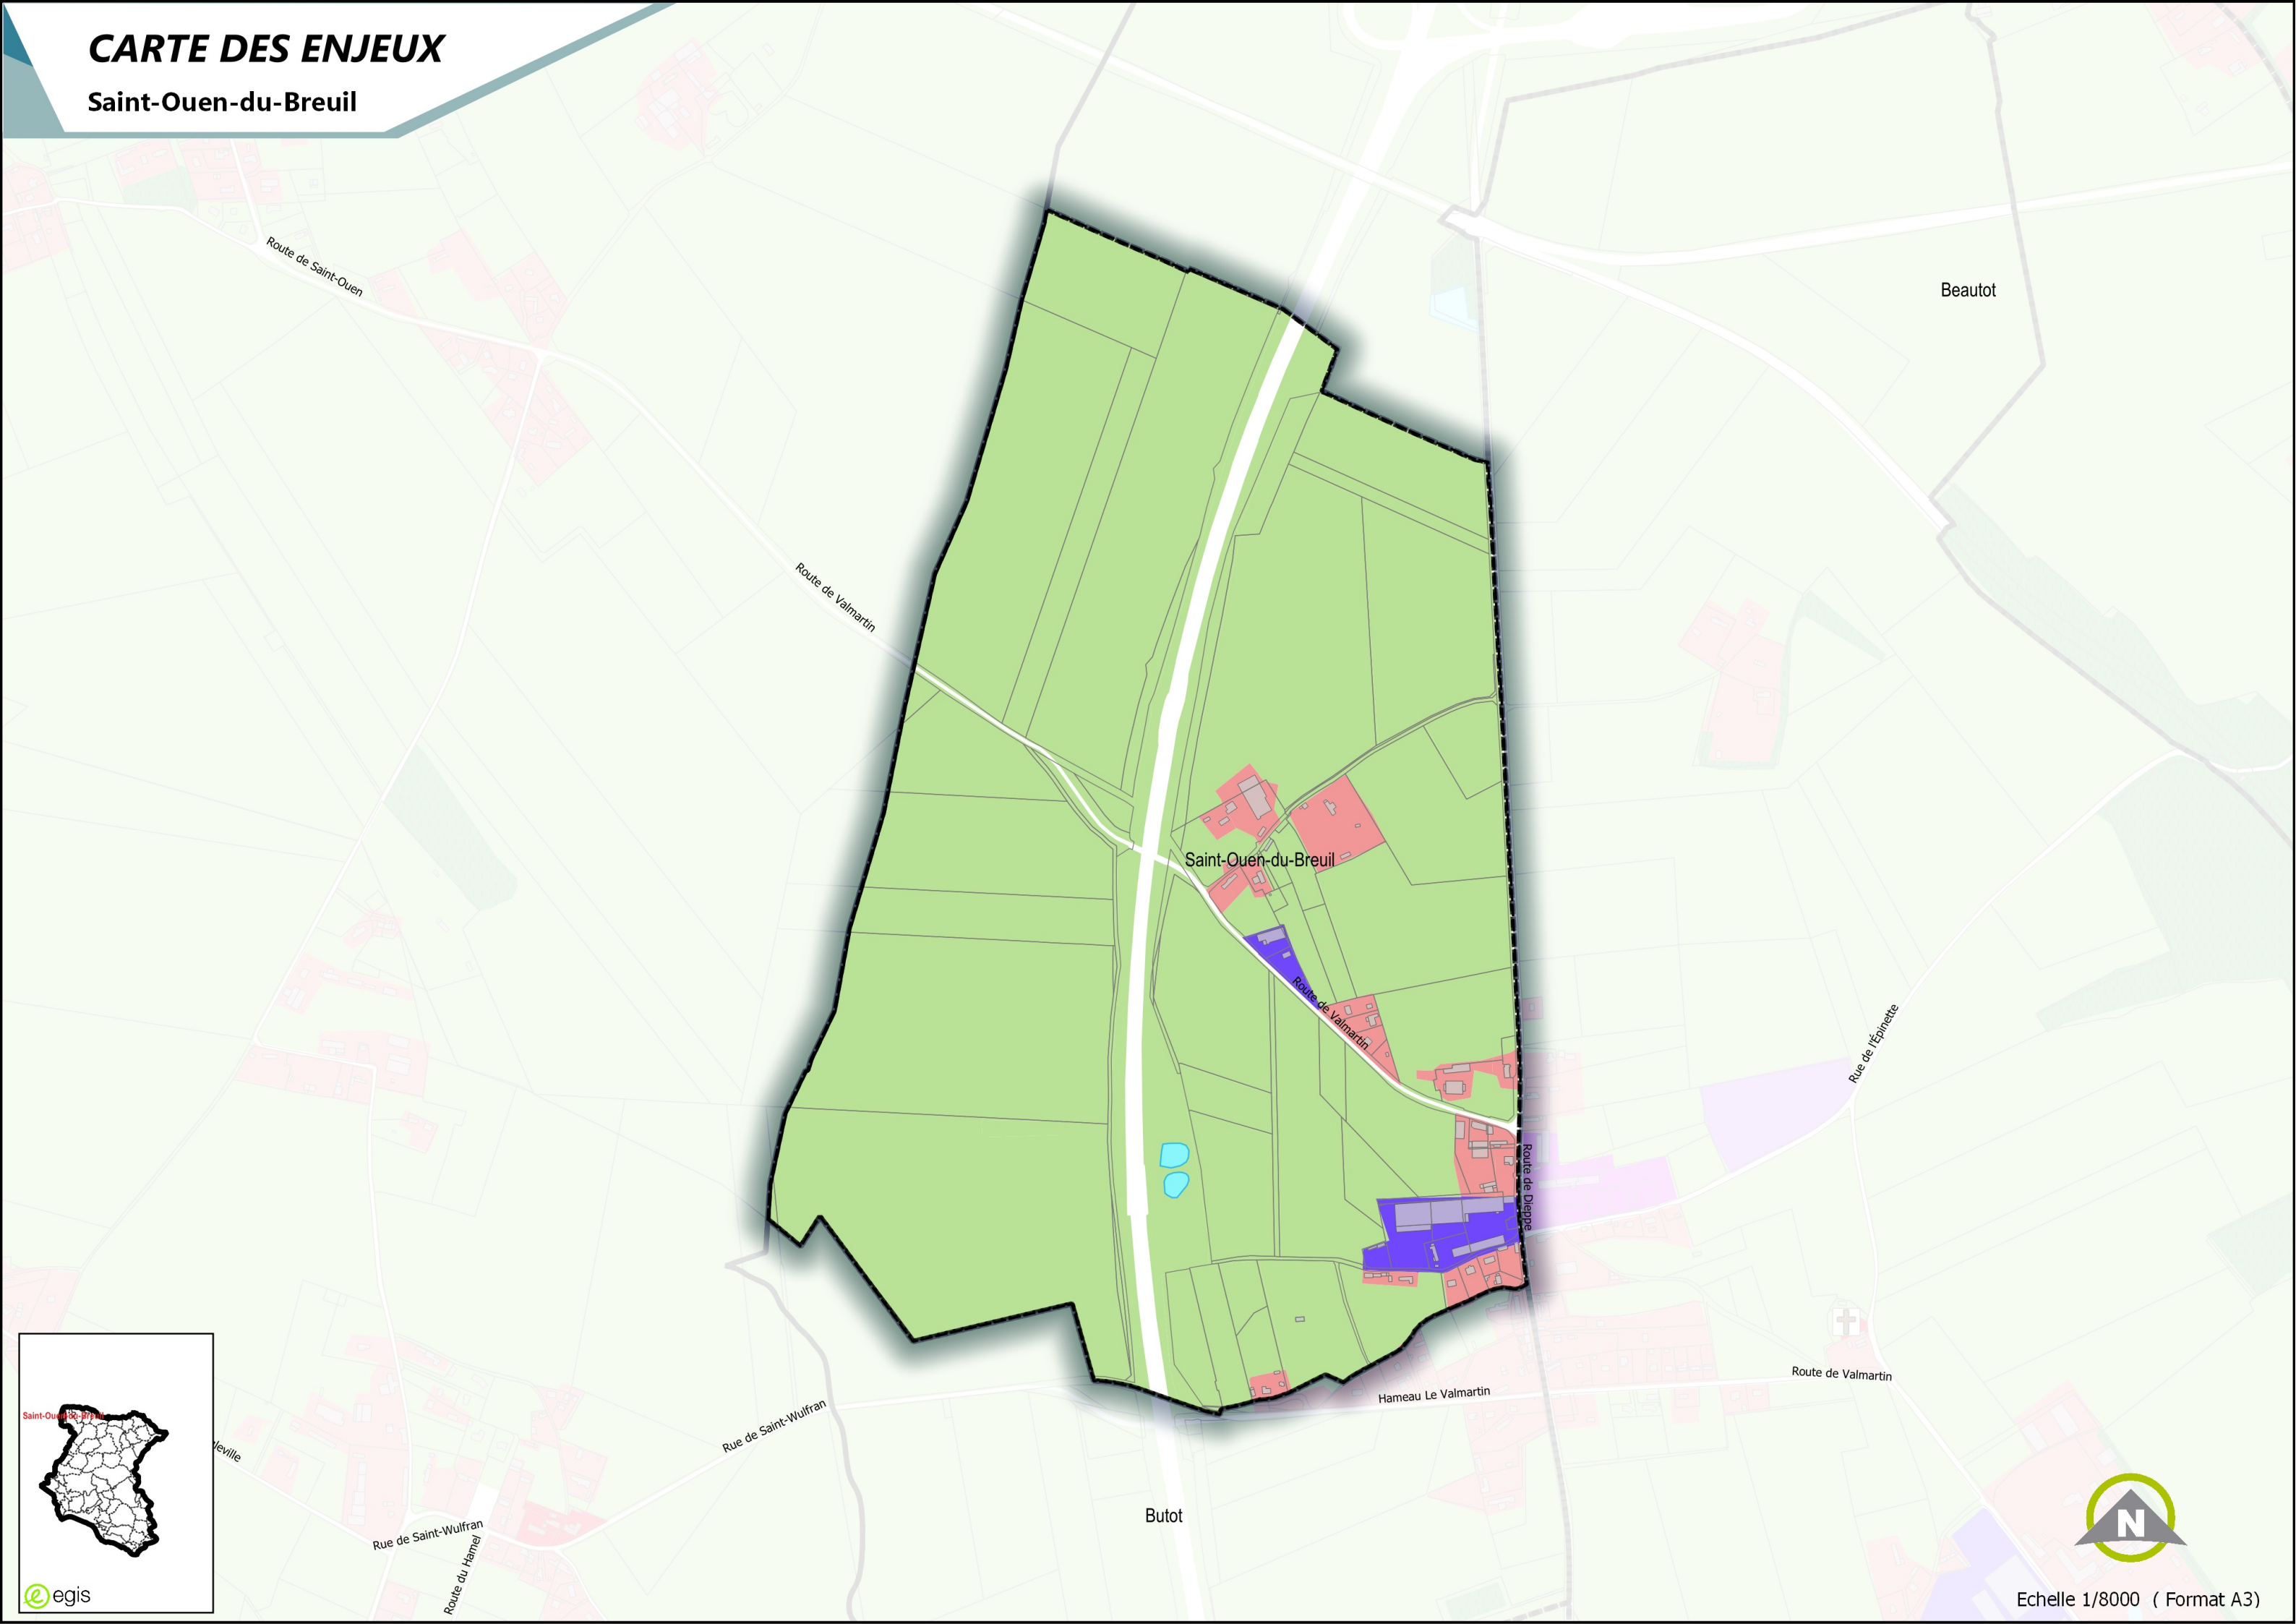

# CARTE DES ENJEUX

Saint-Ouen-du-Breuil

Beautot

Saint-Ouen-du-Breuil

Hameau Le Valmartin

Butot

Echelle 1/8000 ( Format A3)