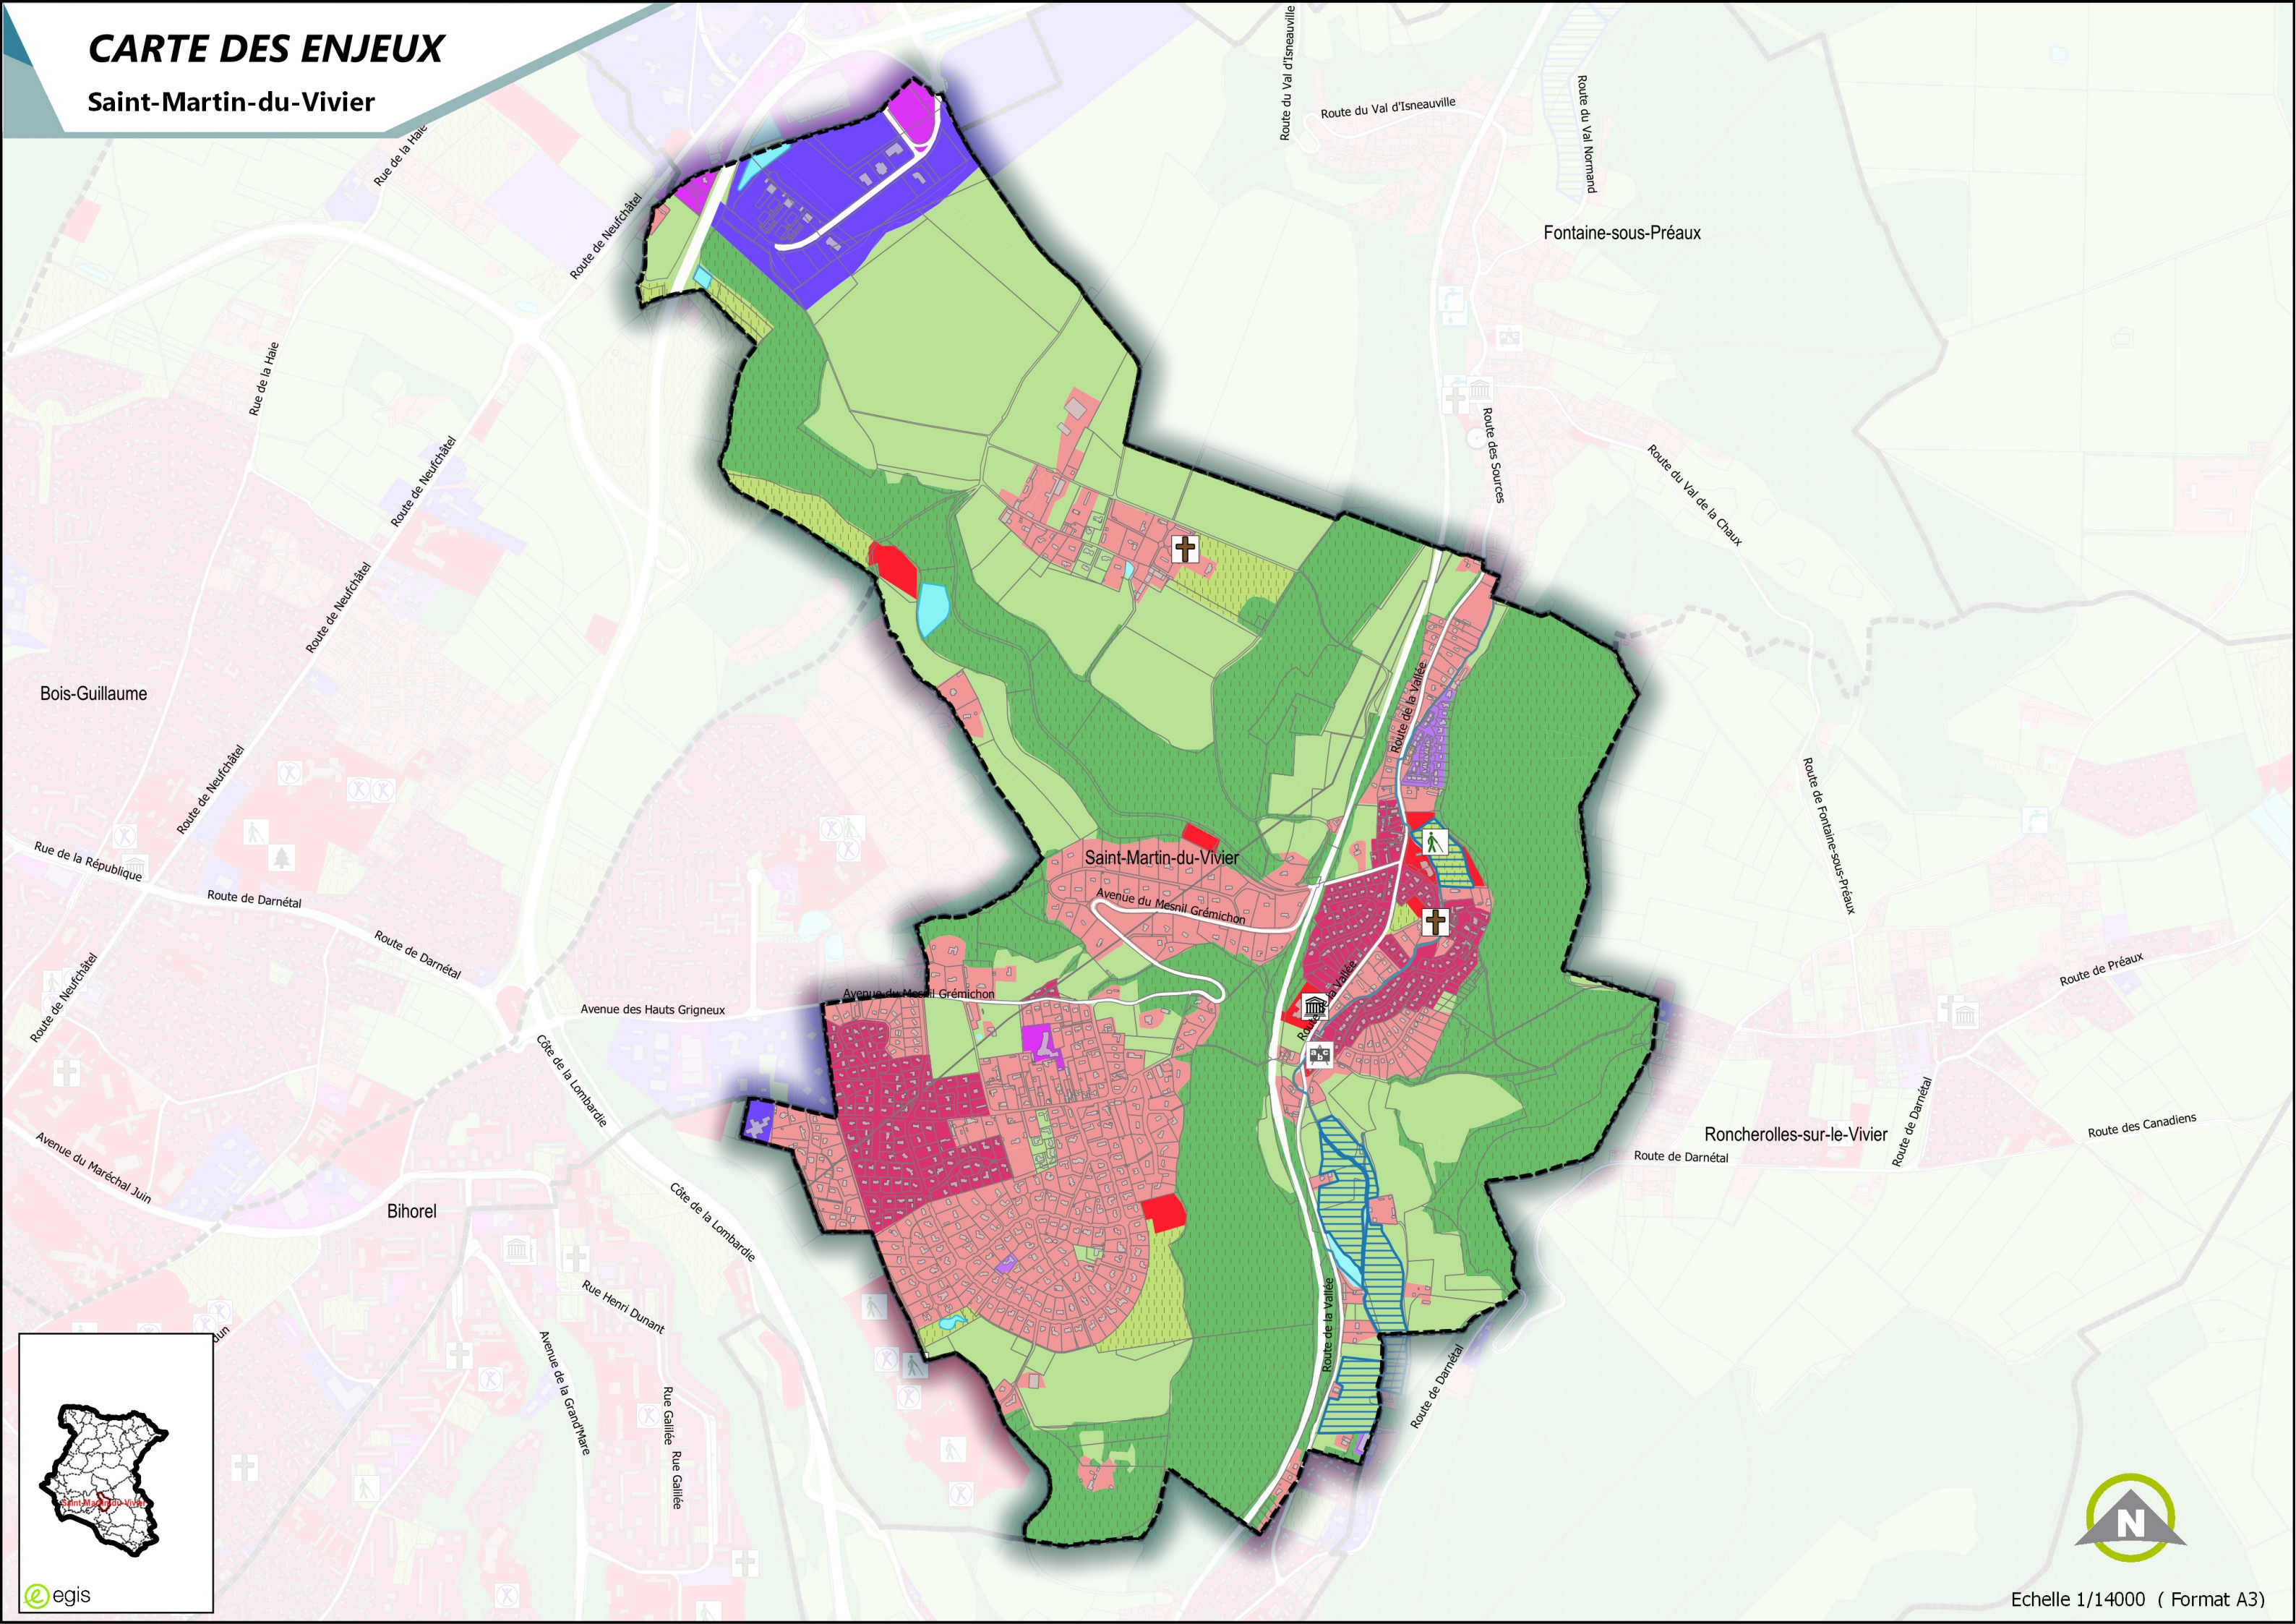

CARTE DES ENJEUX

Saint-Martin-du-Vivier

Echelle 1/14000 (Format A3)