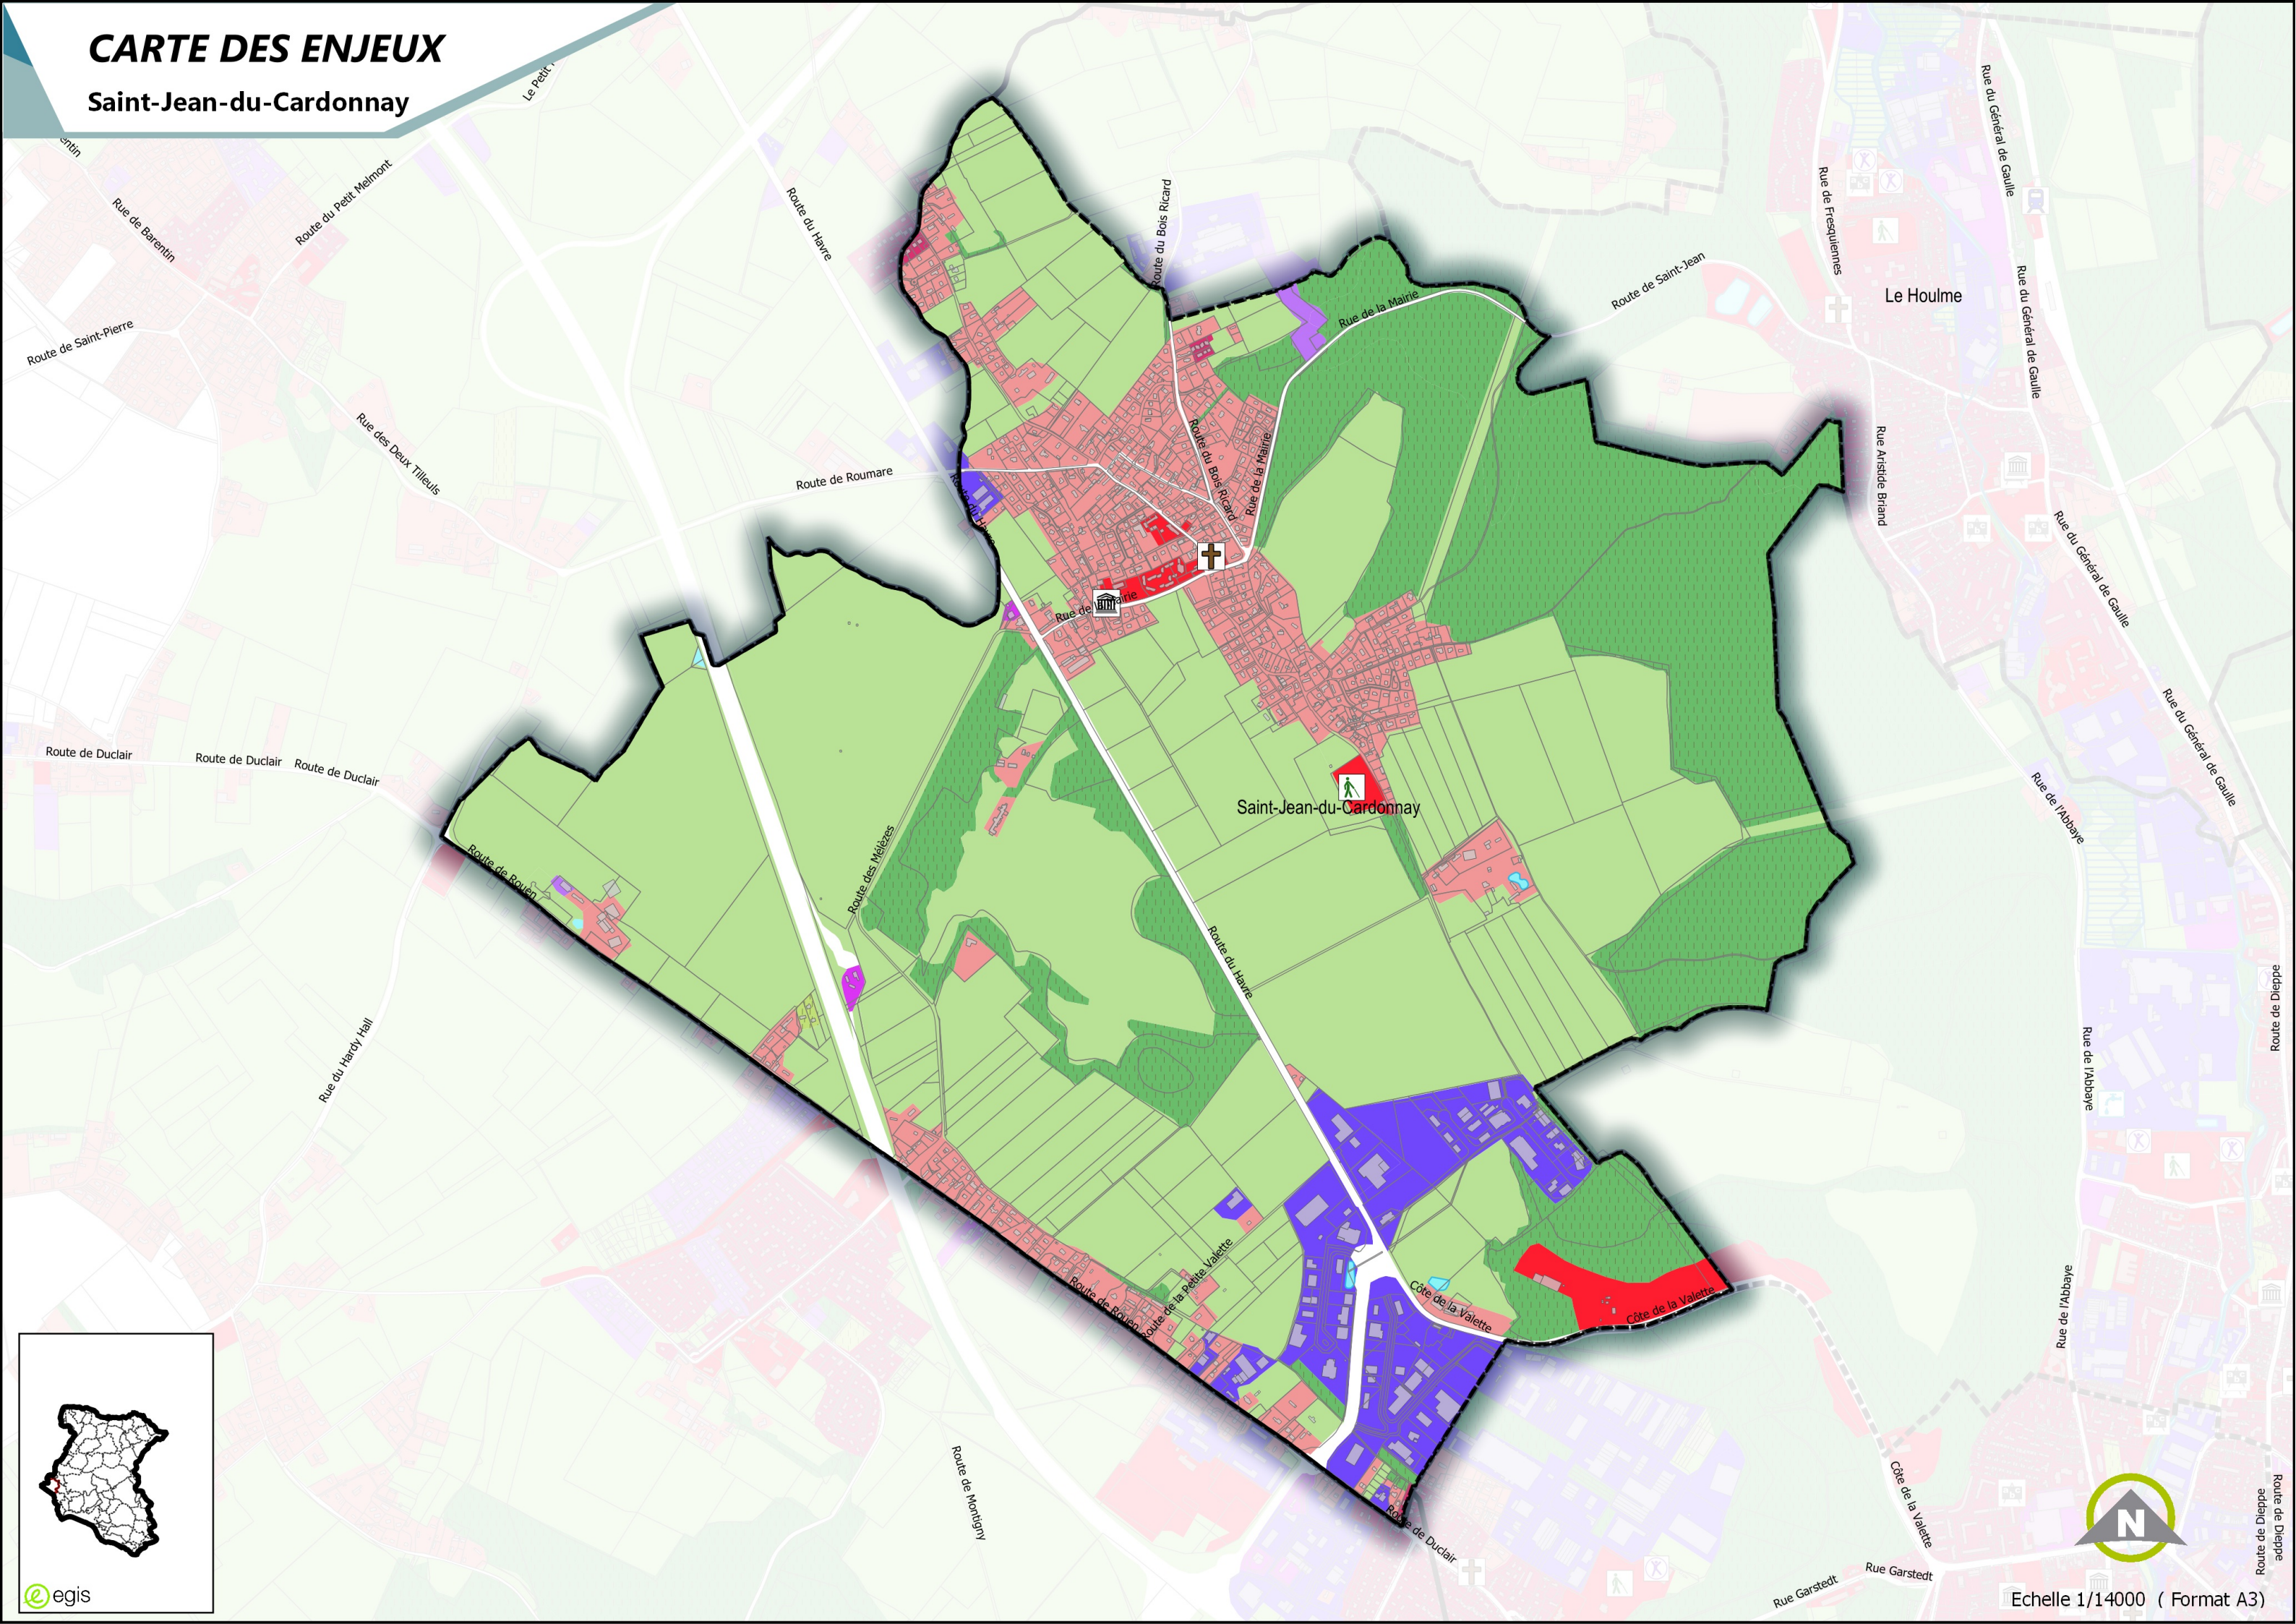

CARTE DES ENJEUX

Saint-Jean-du-Cardonnay

egis

Echelle 1/14000 (Format A3)

Route de Dieppe
Rue de l'Abbaye