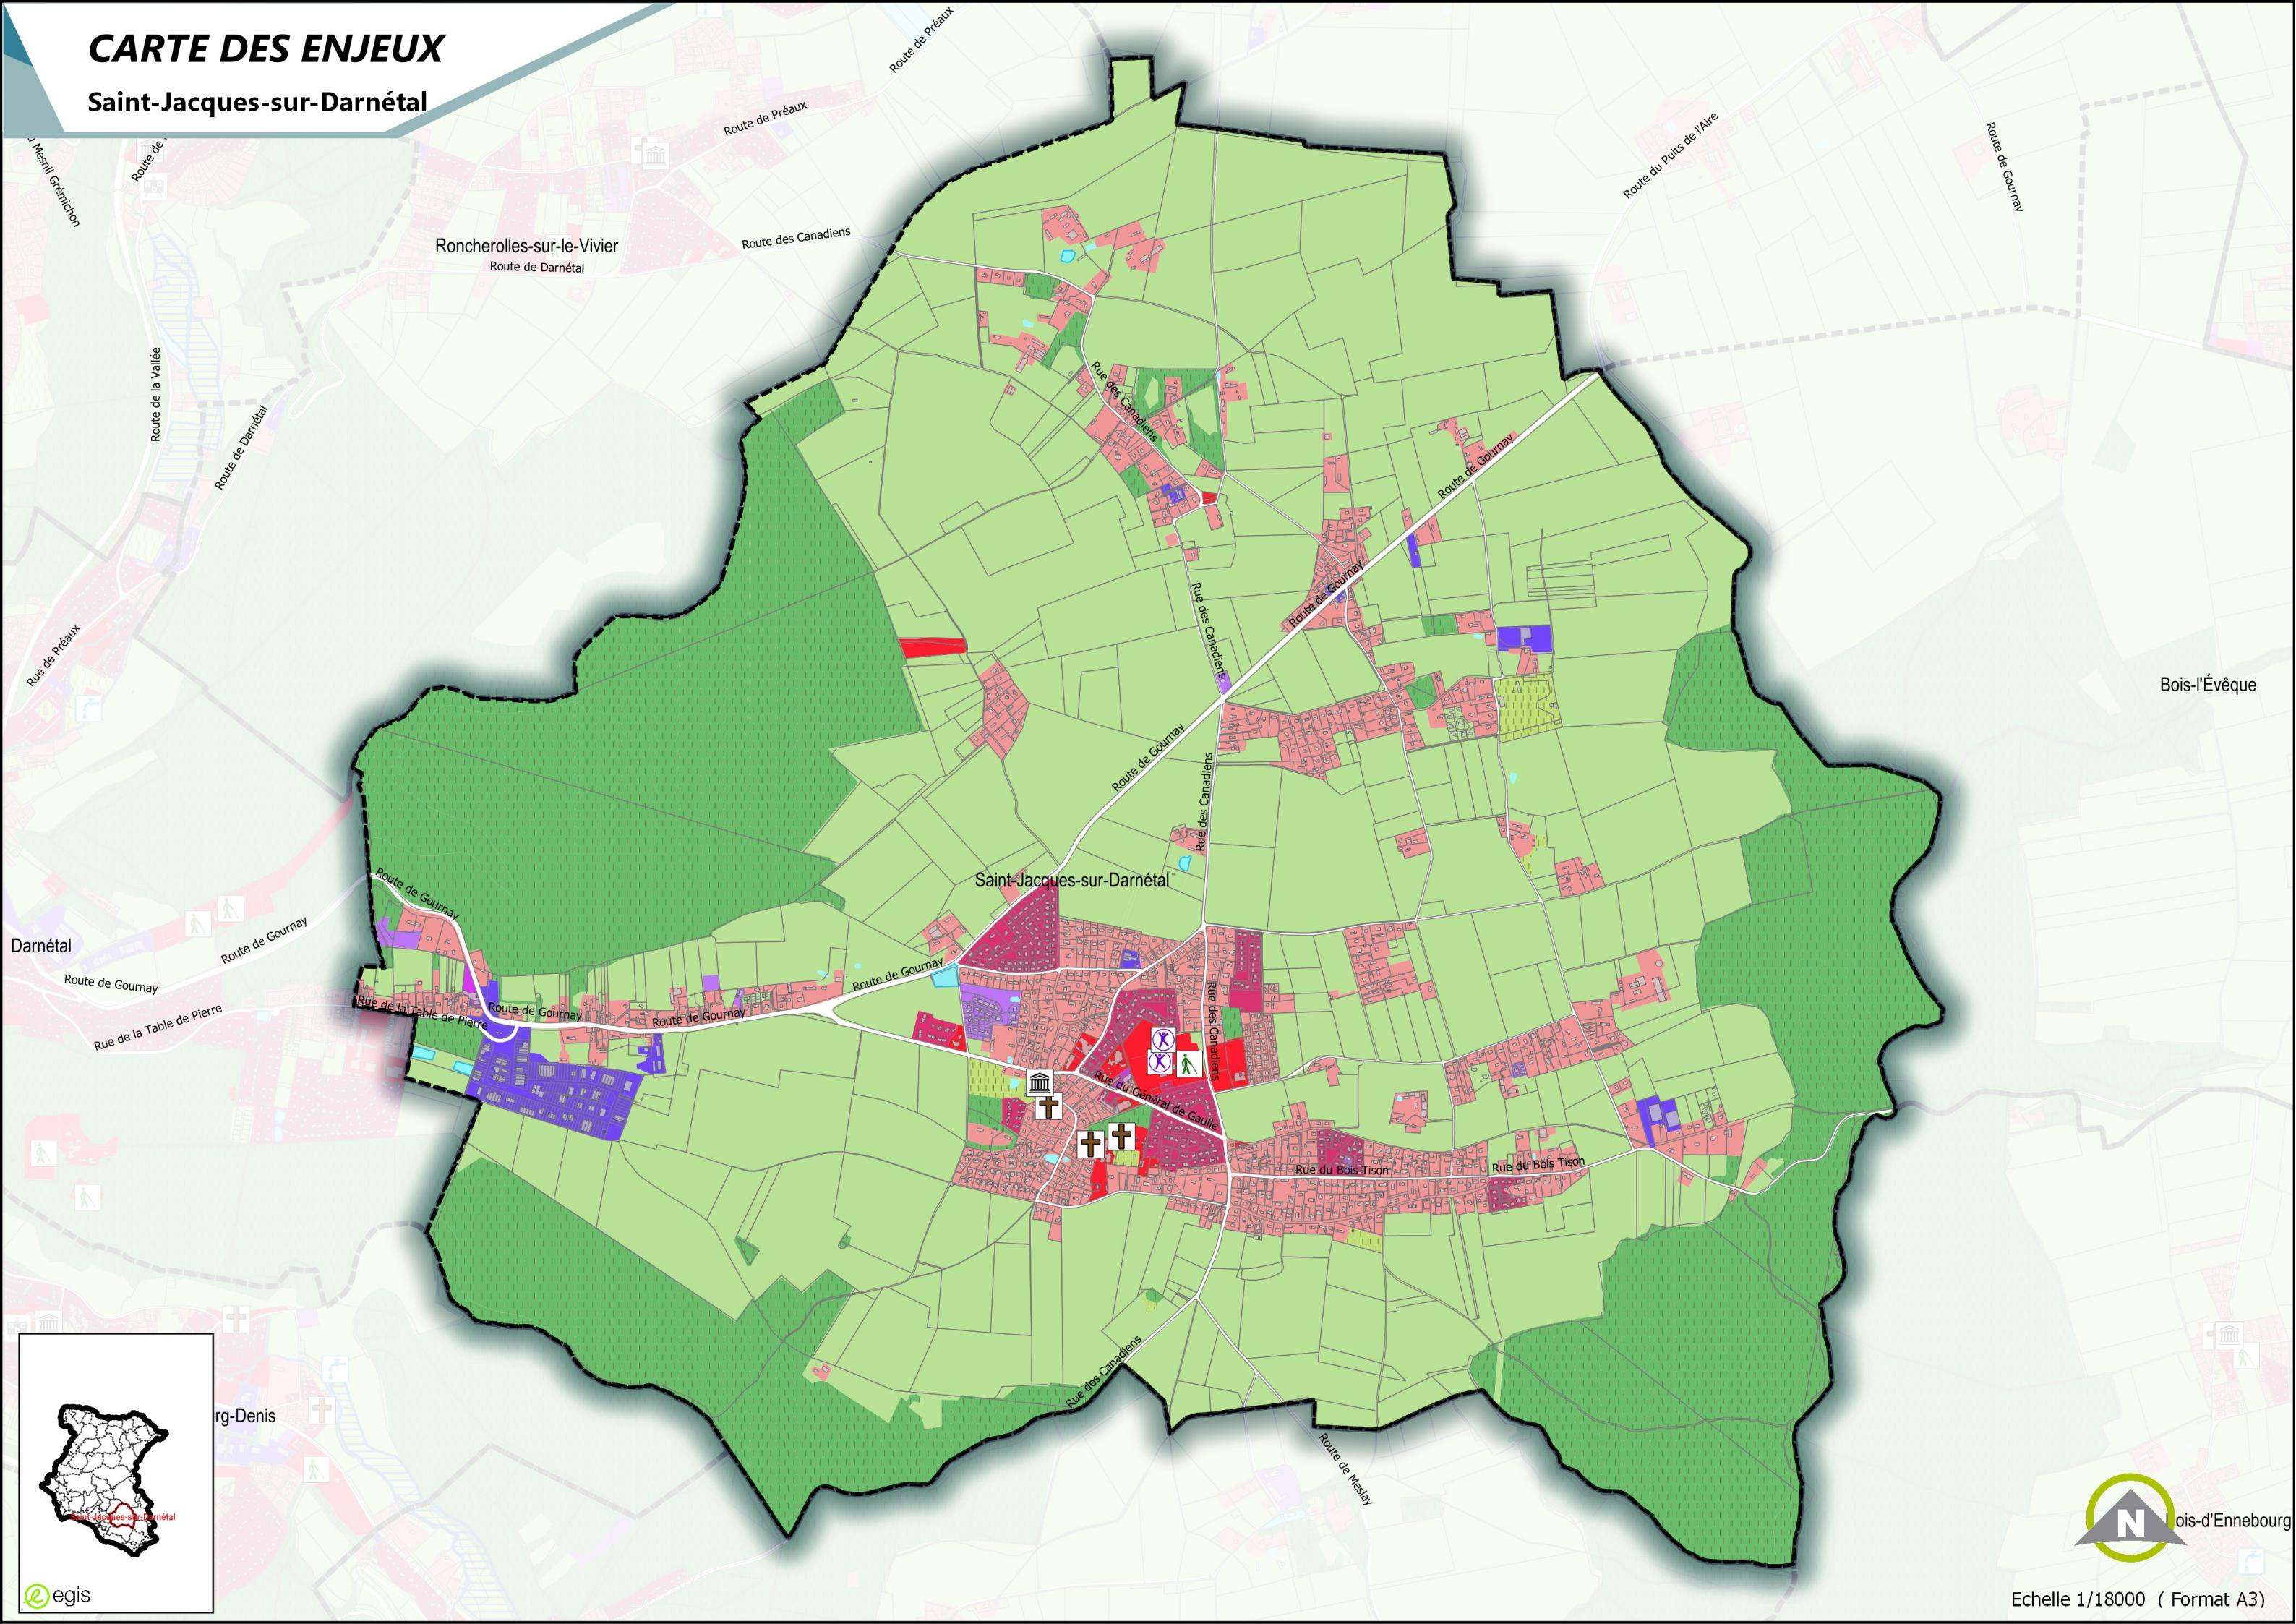

CARTE DES ENJEUX

Saint-Jacques-sur-Darnétal

Roncherolles-sur-le-Vivier
Route de Darnétal

Saint-Jacques-sur-Darnétal

Bois-l'Évêque

egis

Bois-d'Ennebourg

Echelle 1/18000 (Format A3)