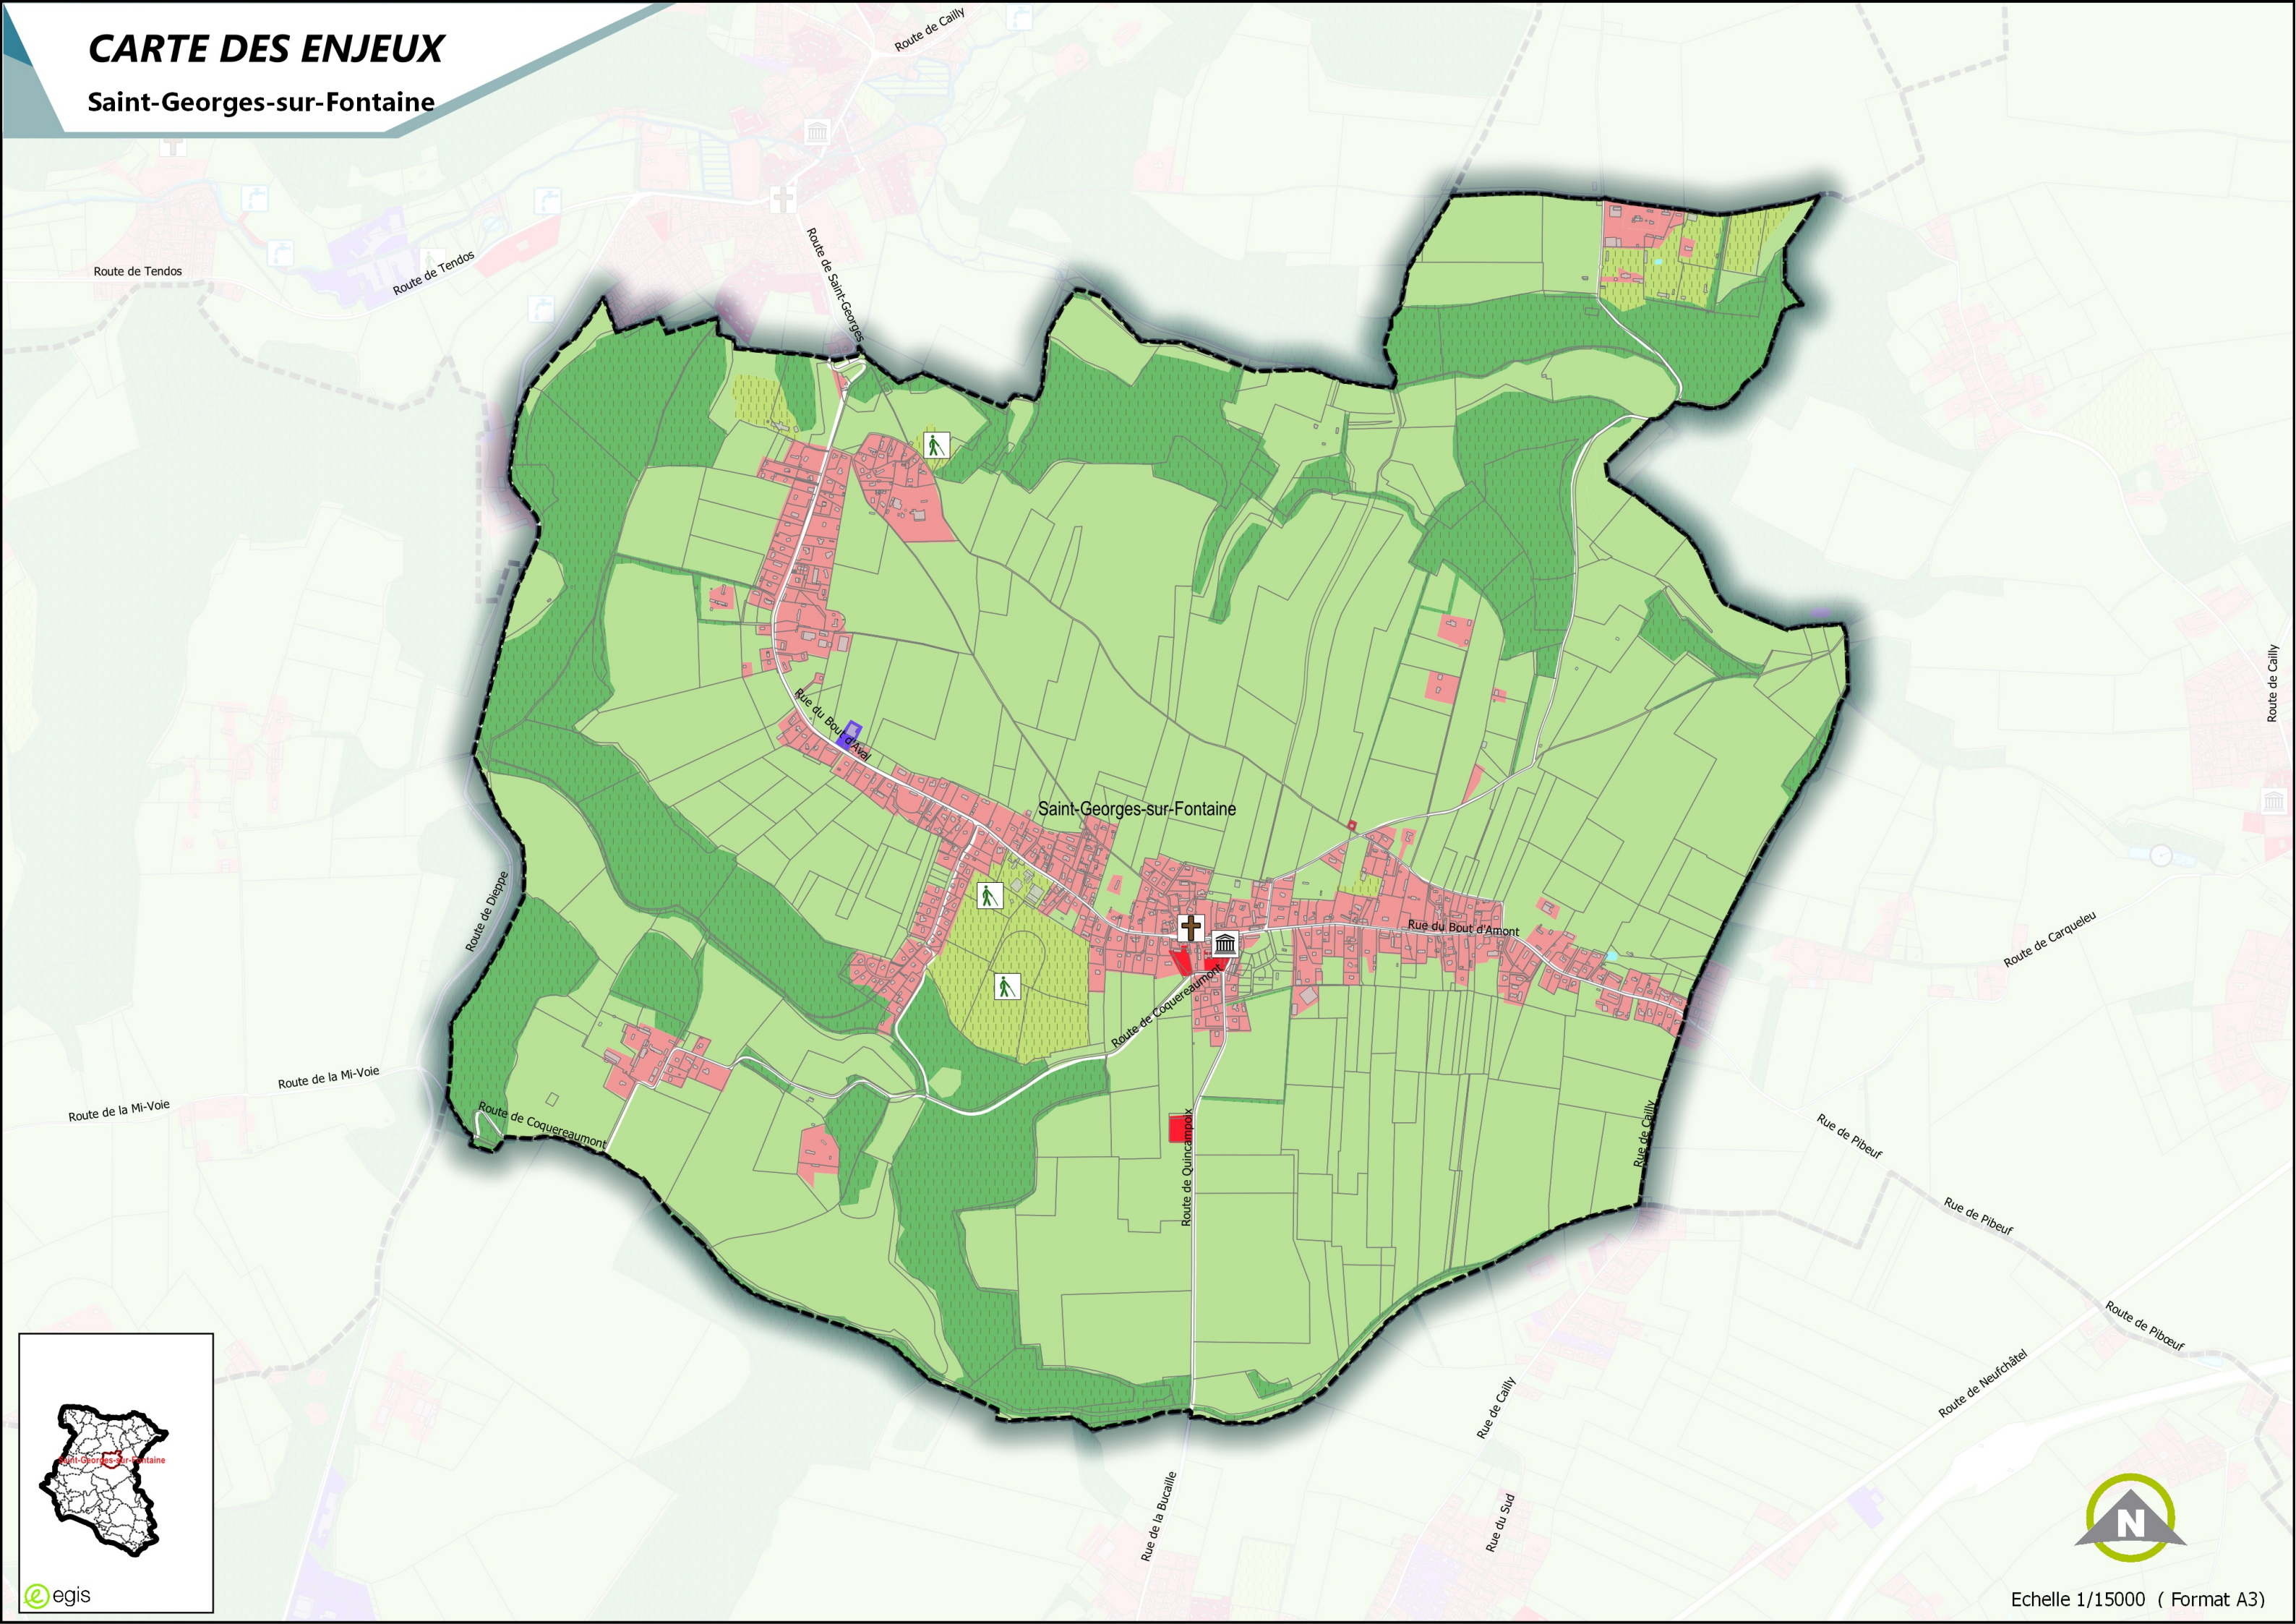

# CARTE DES ENJEUX

Saint-Georges-sur-Fontaine

Echelle 1/15000 ( Format A3)