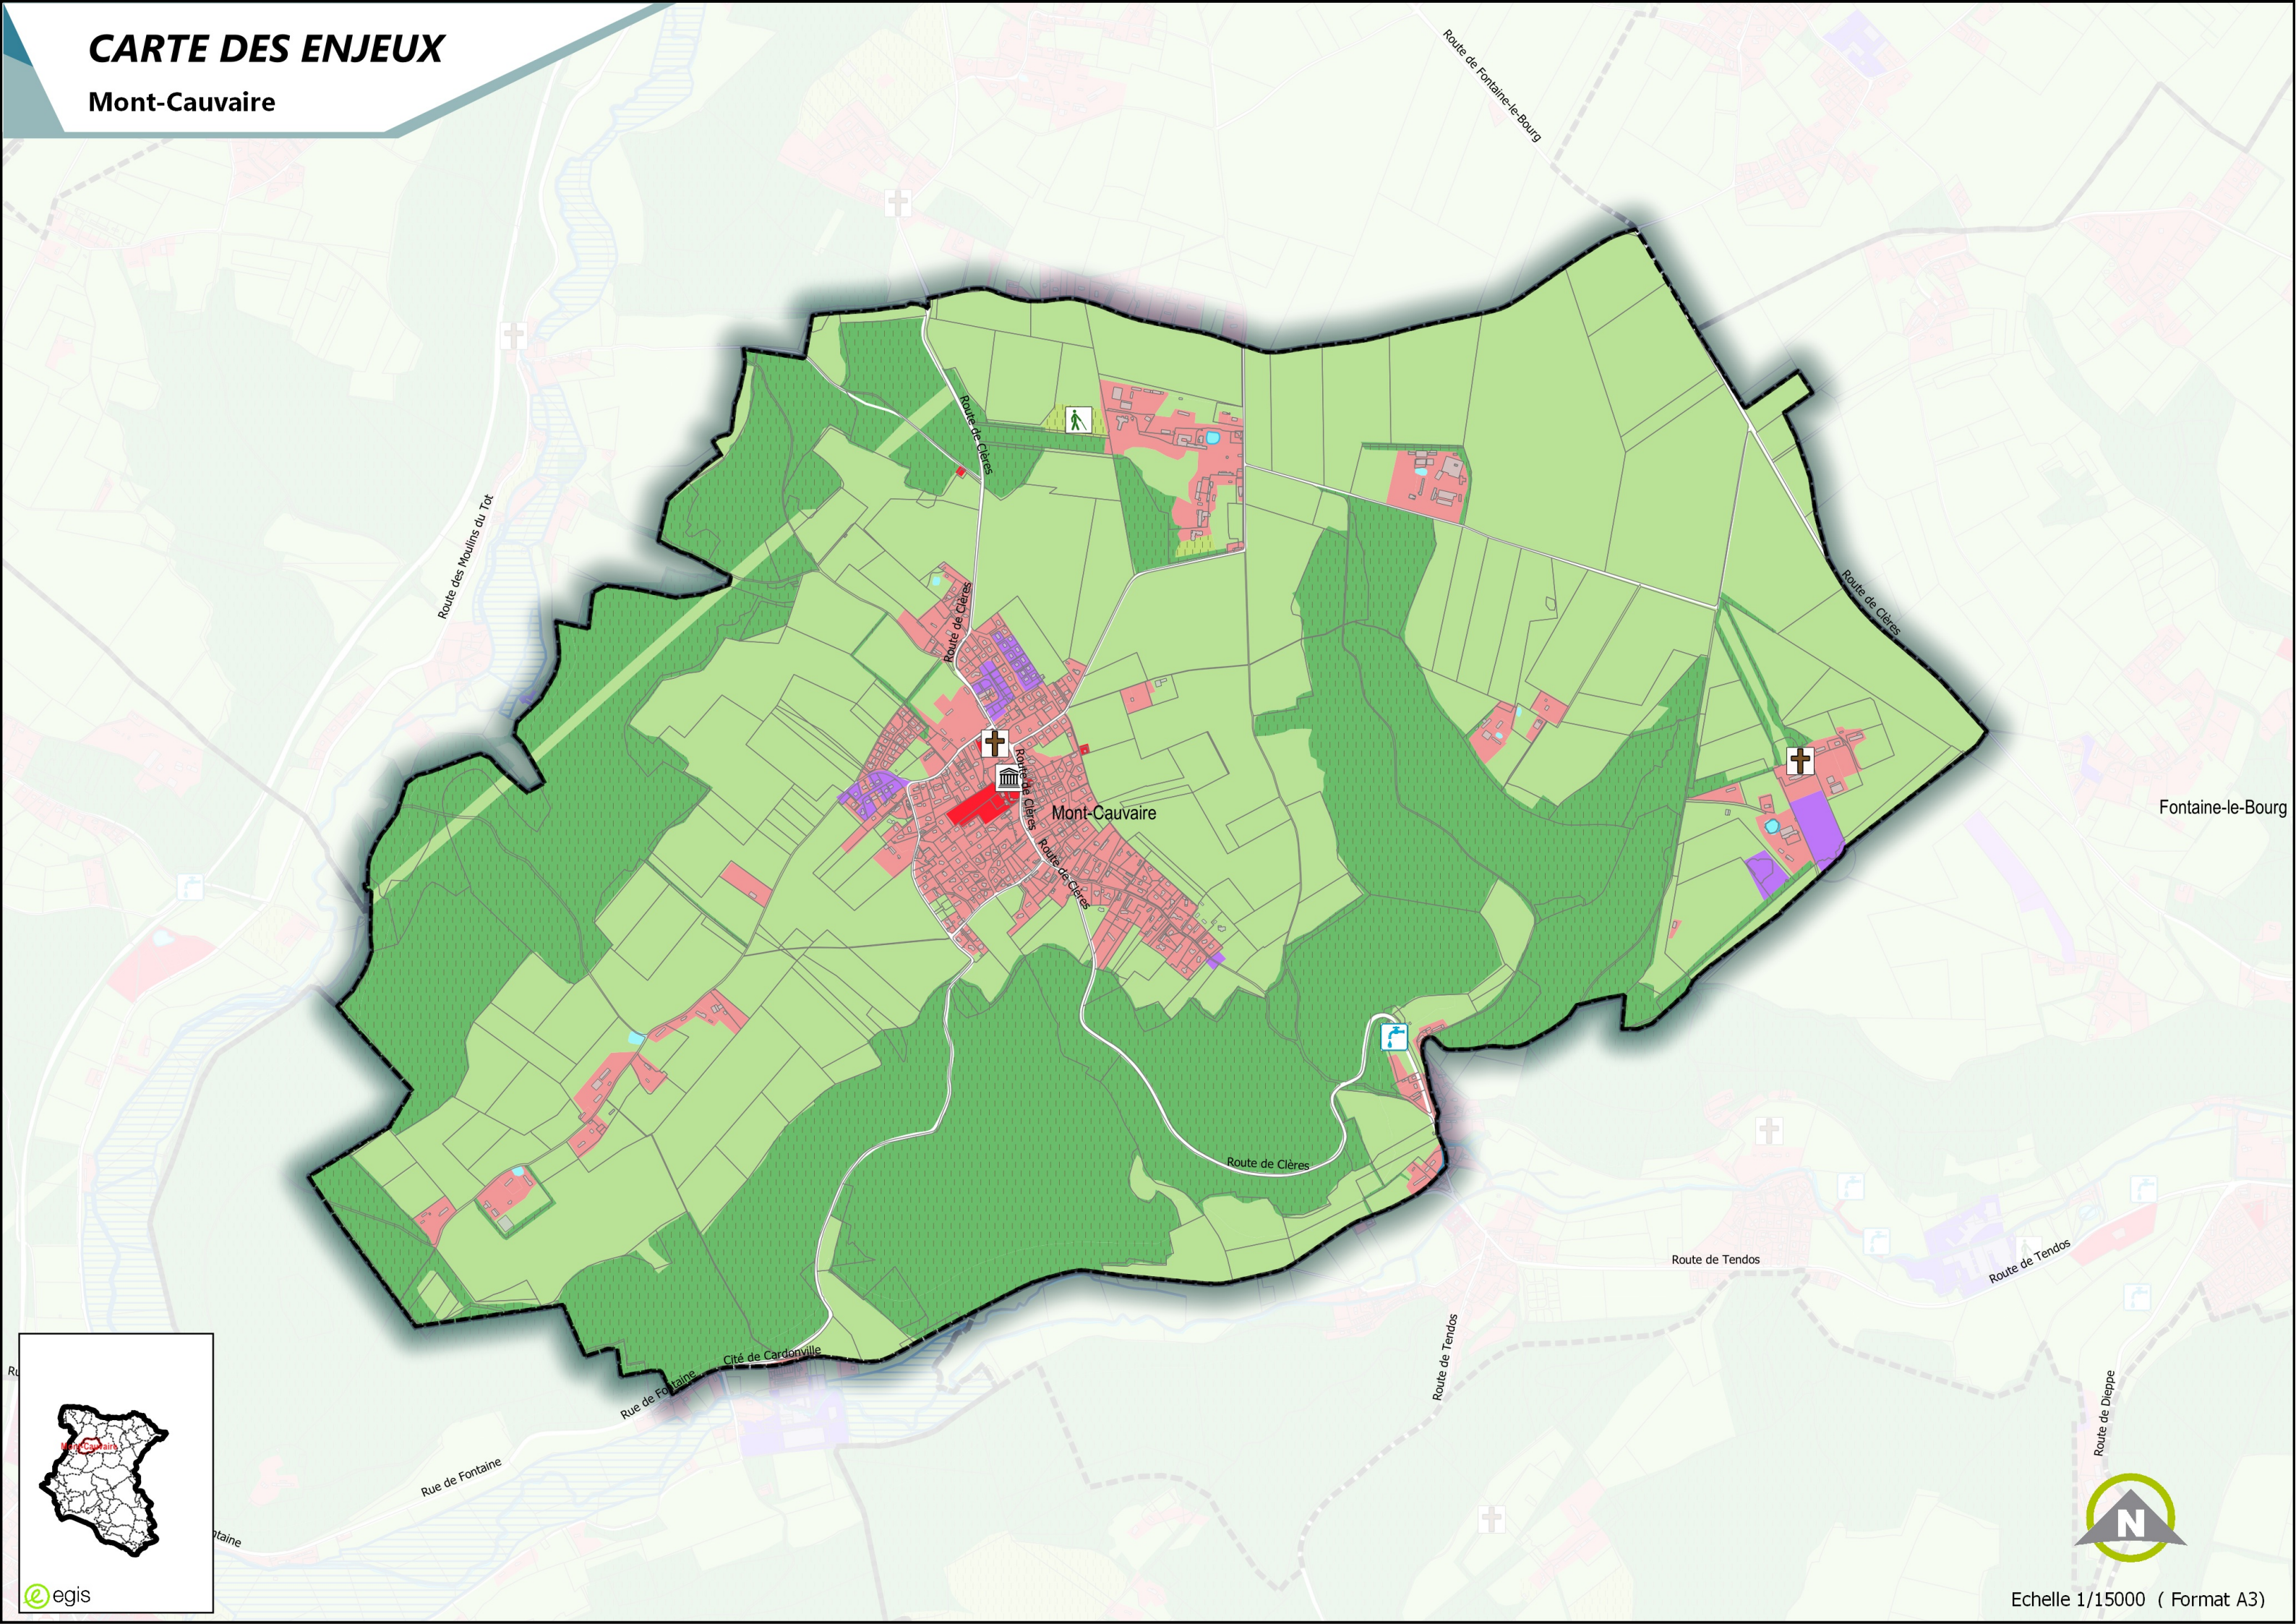

CARTE DES ENJEUX

Mont-Cauvaire

Fontaine-le-Bourg

Echelle 1/15000 (Format A3)