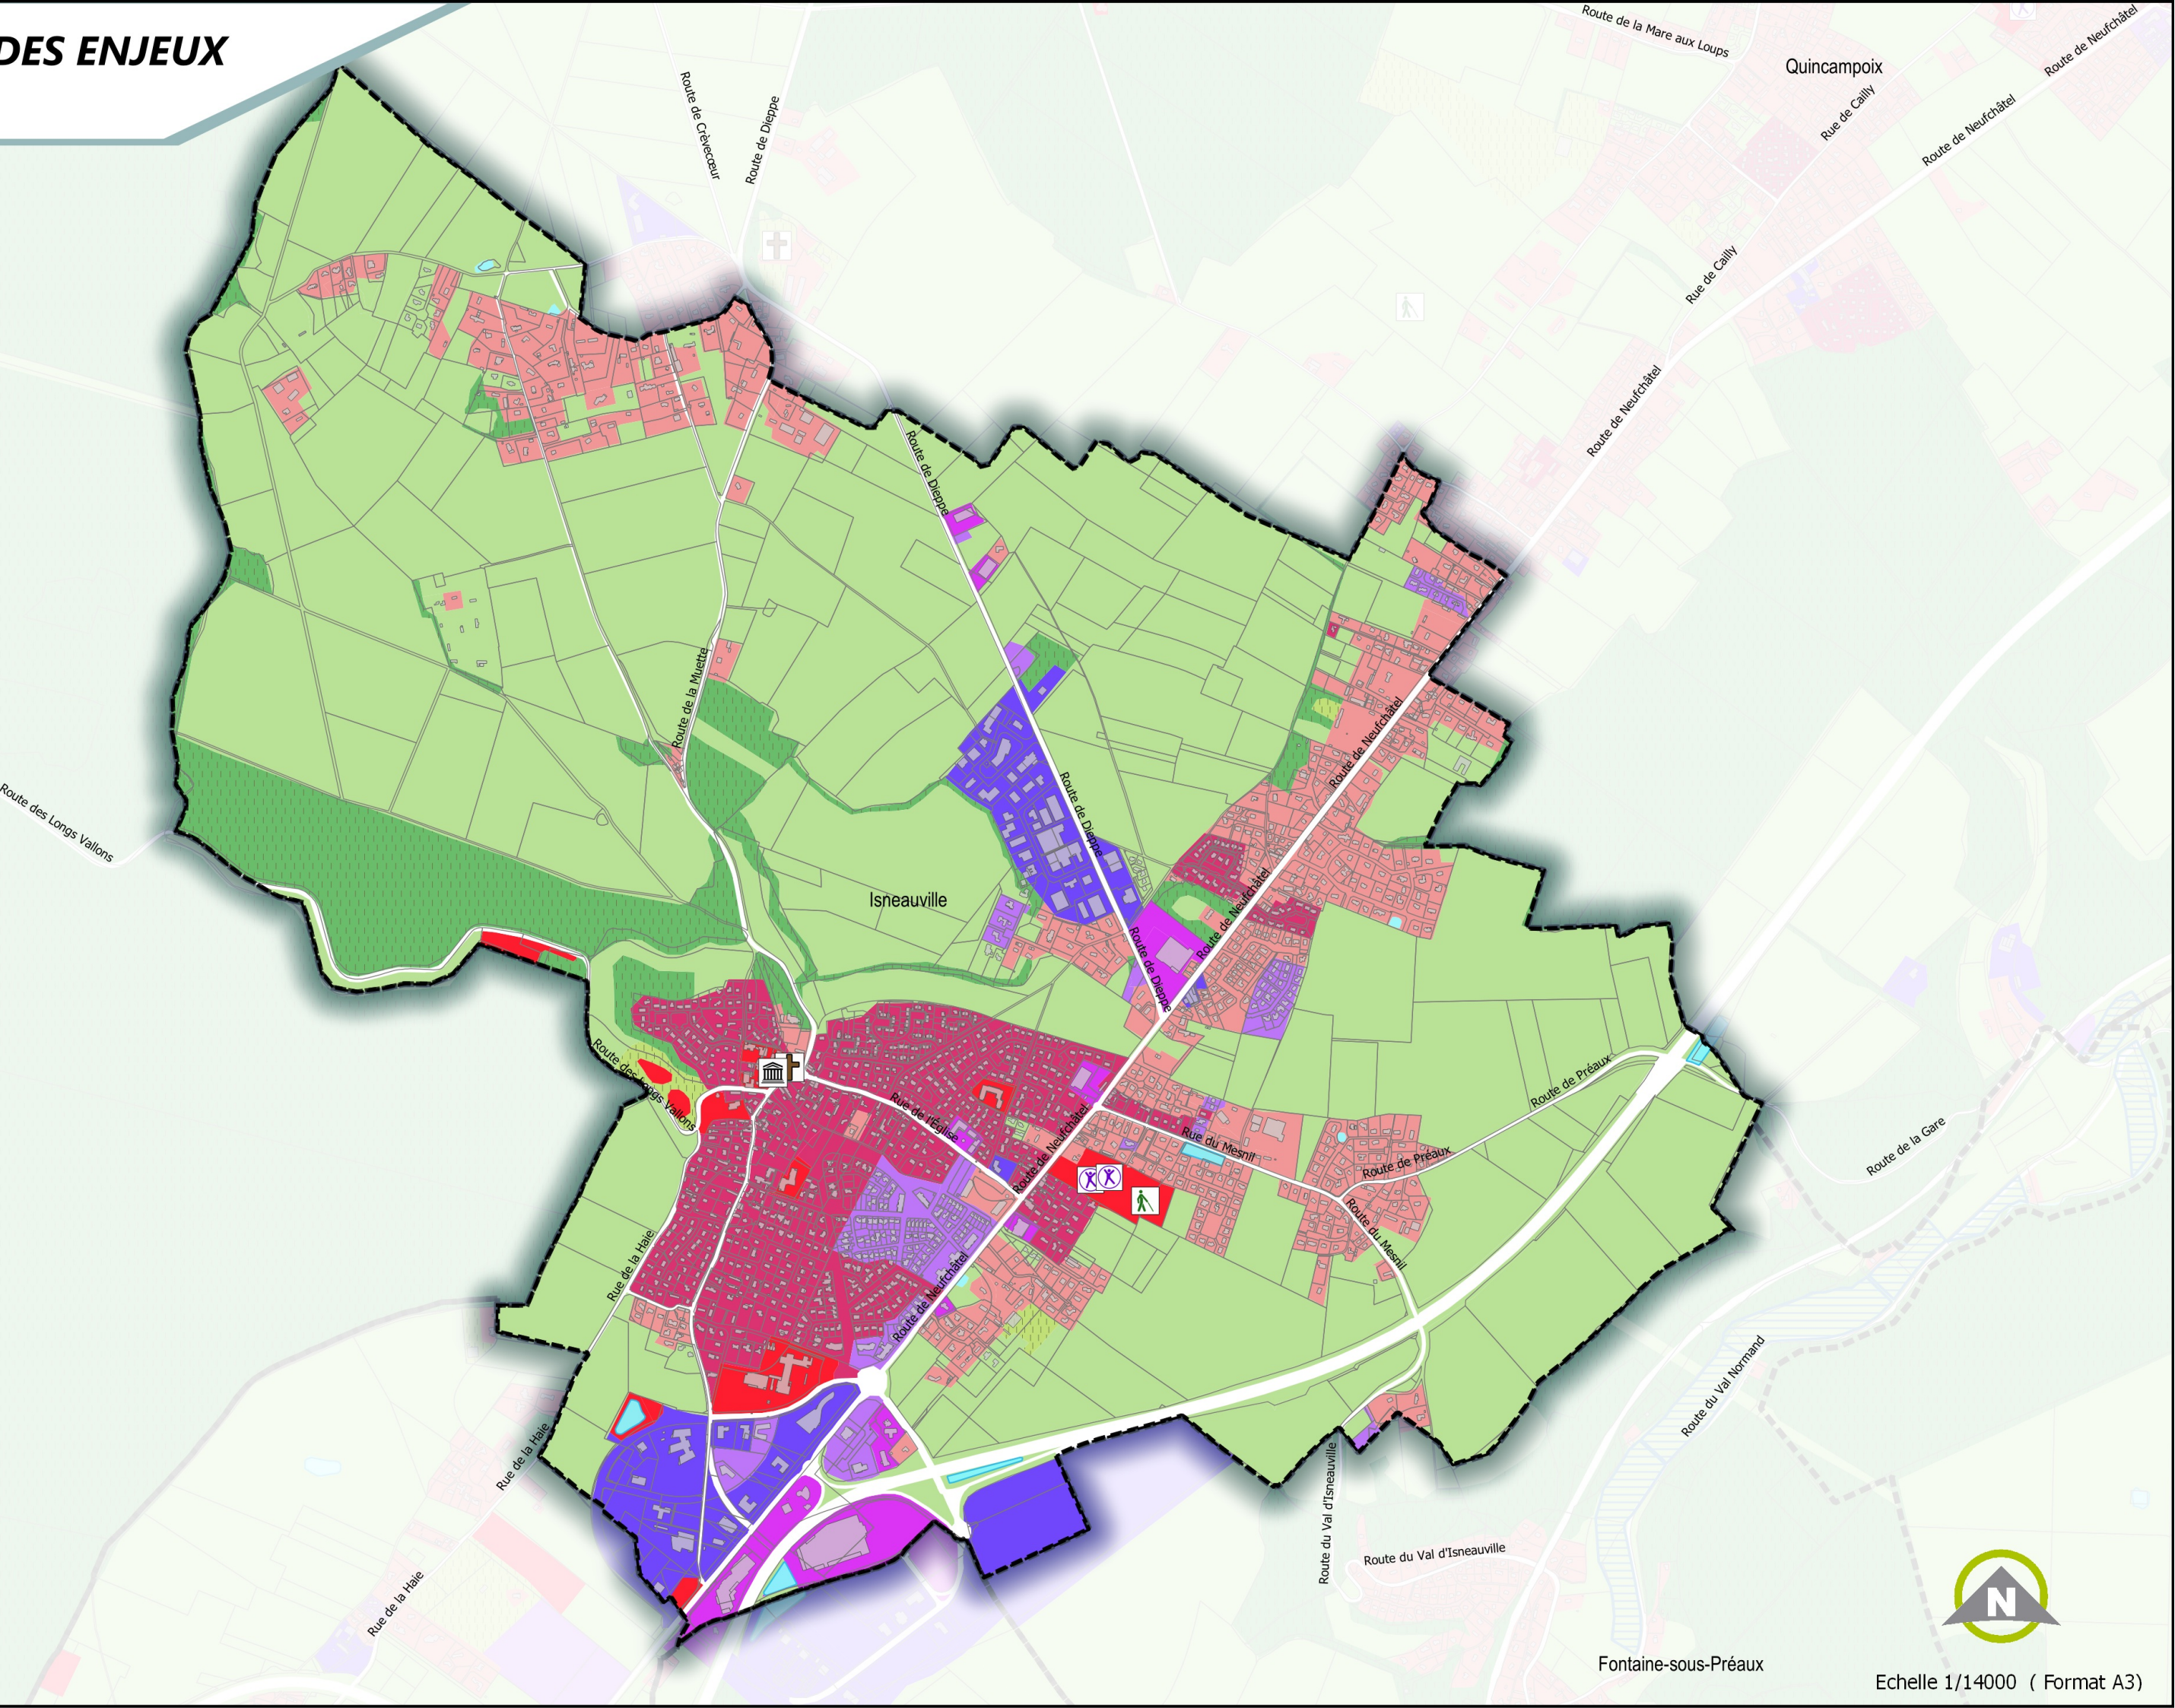

CARTE DES ENJEUX

Isneauville

egis

Fontaine-sous-Préaux

Echelle 1/14000 (Format A3)