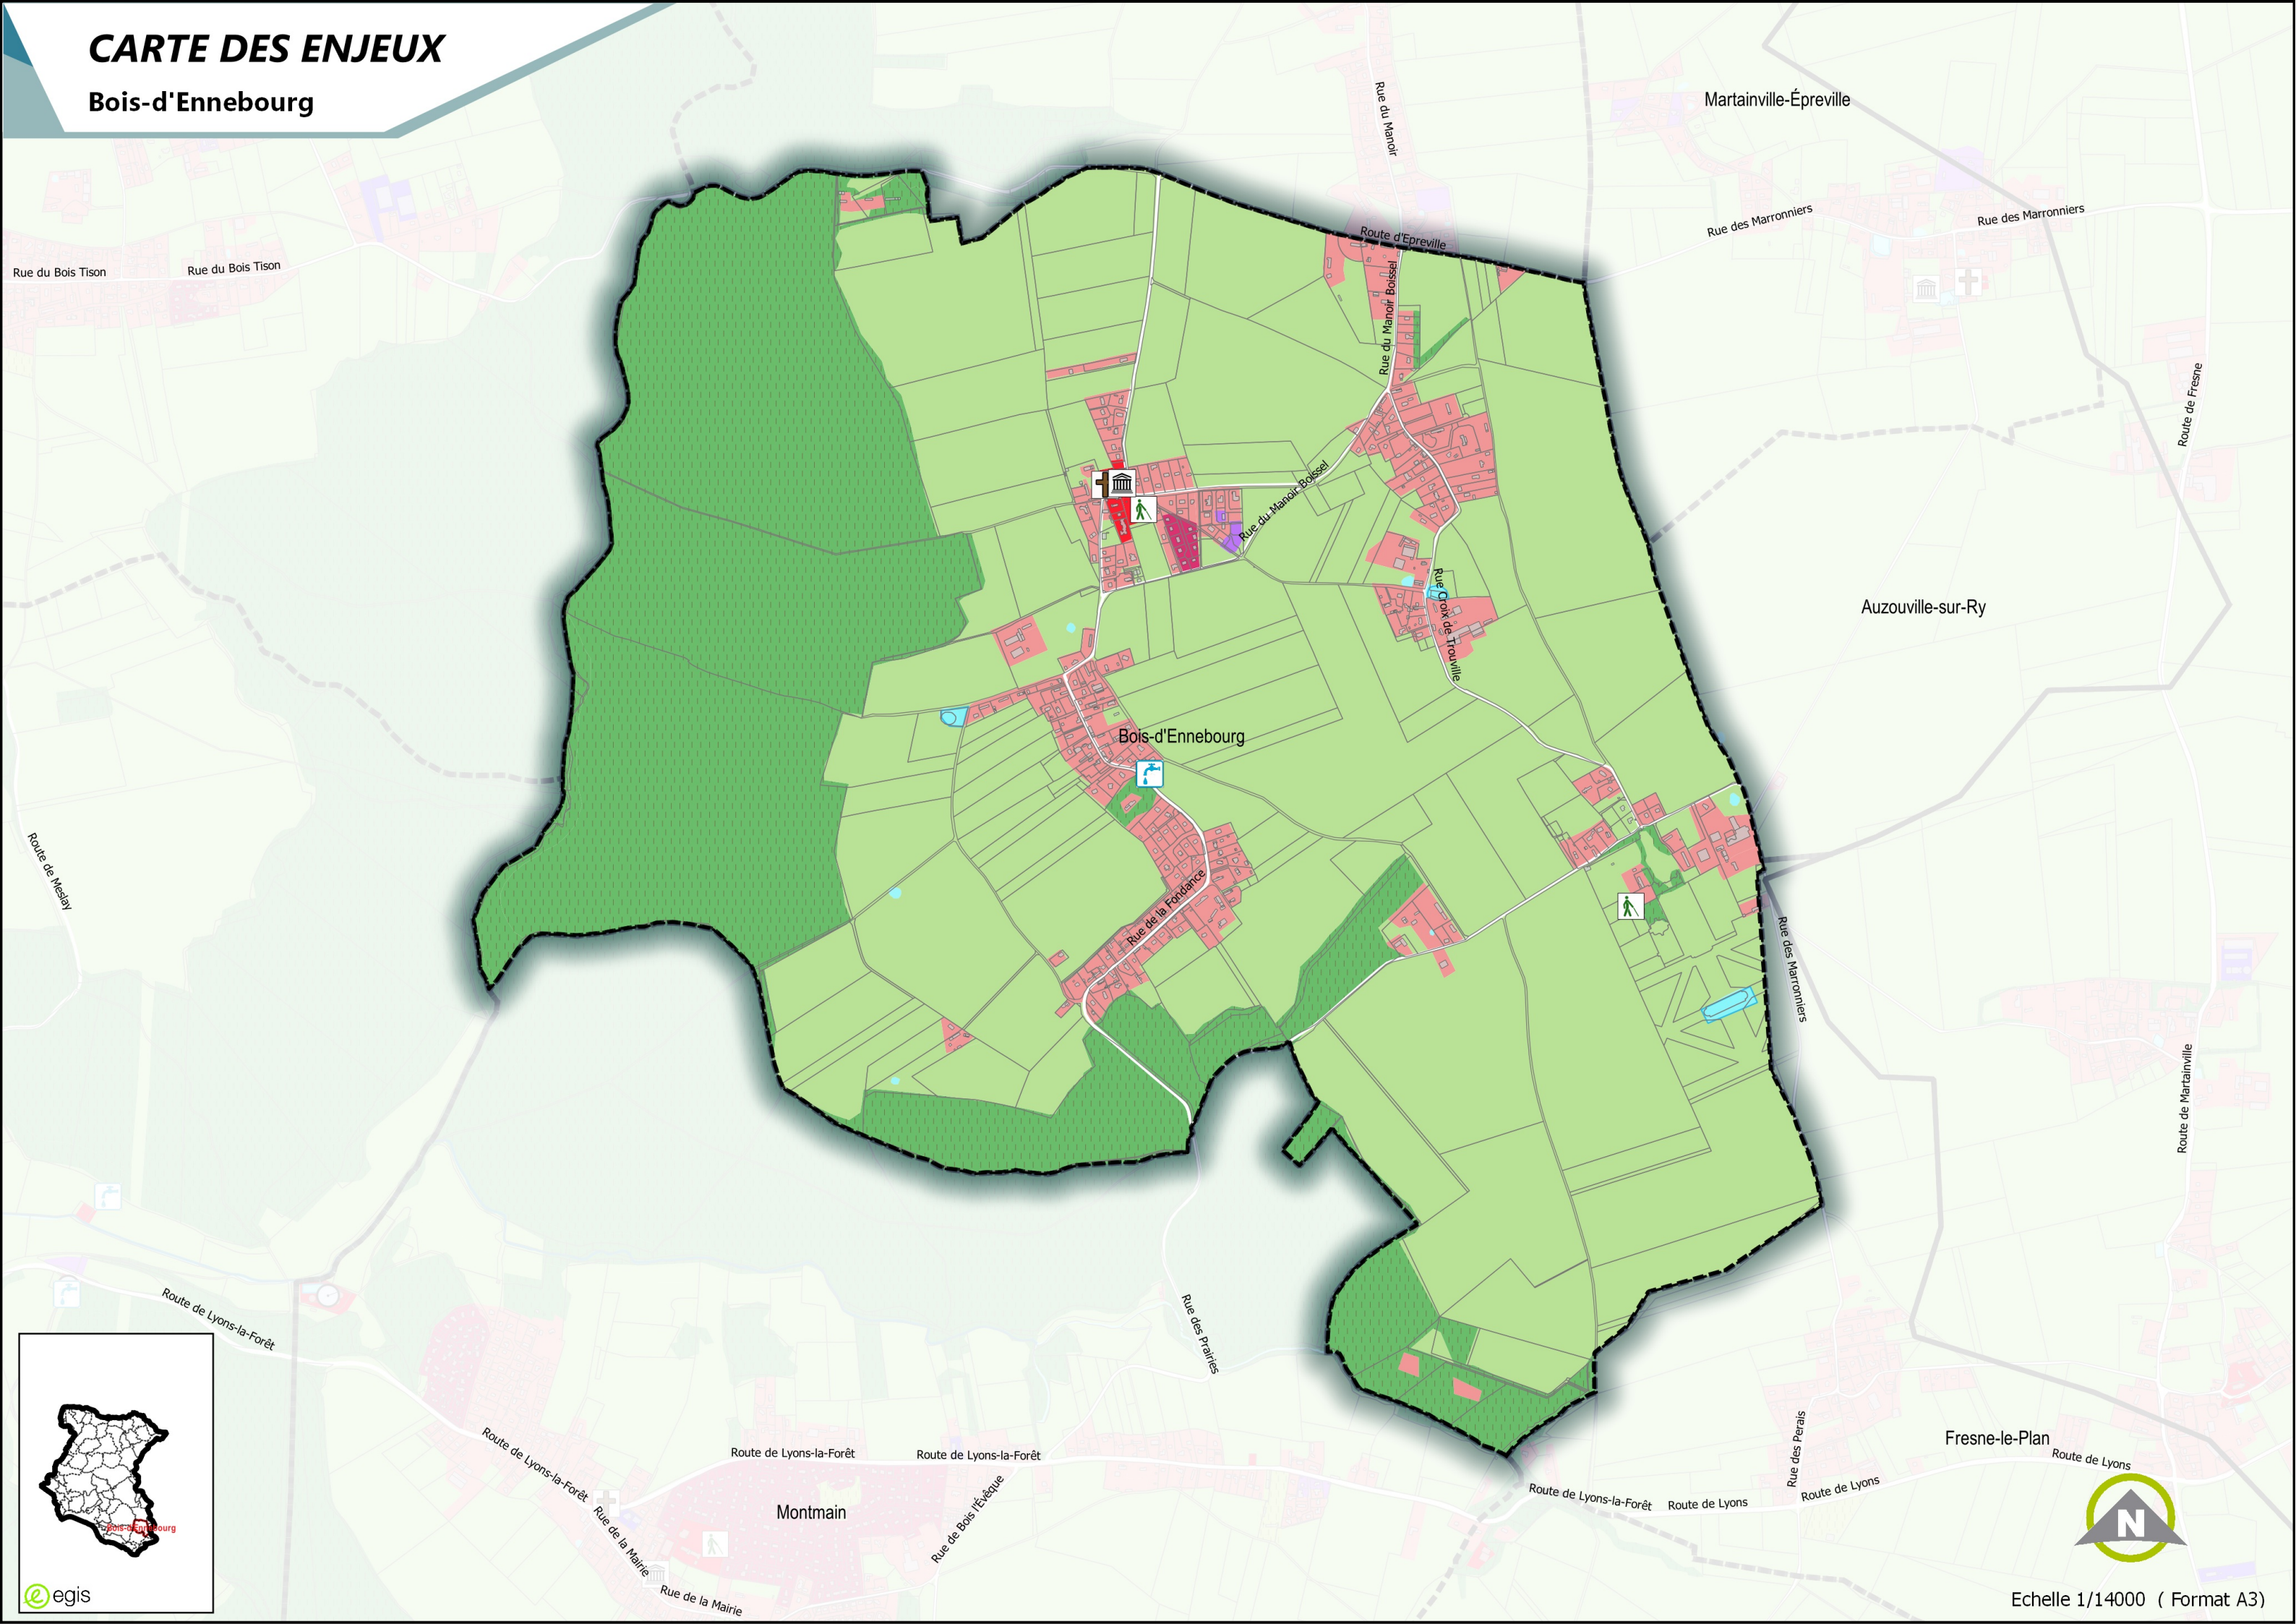

# CARTE DES ENJEUX

## Bois-d'Ennebourg

Echelle 1/14000 ( Format A3)