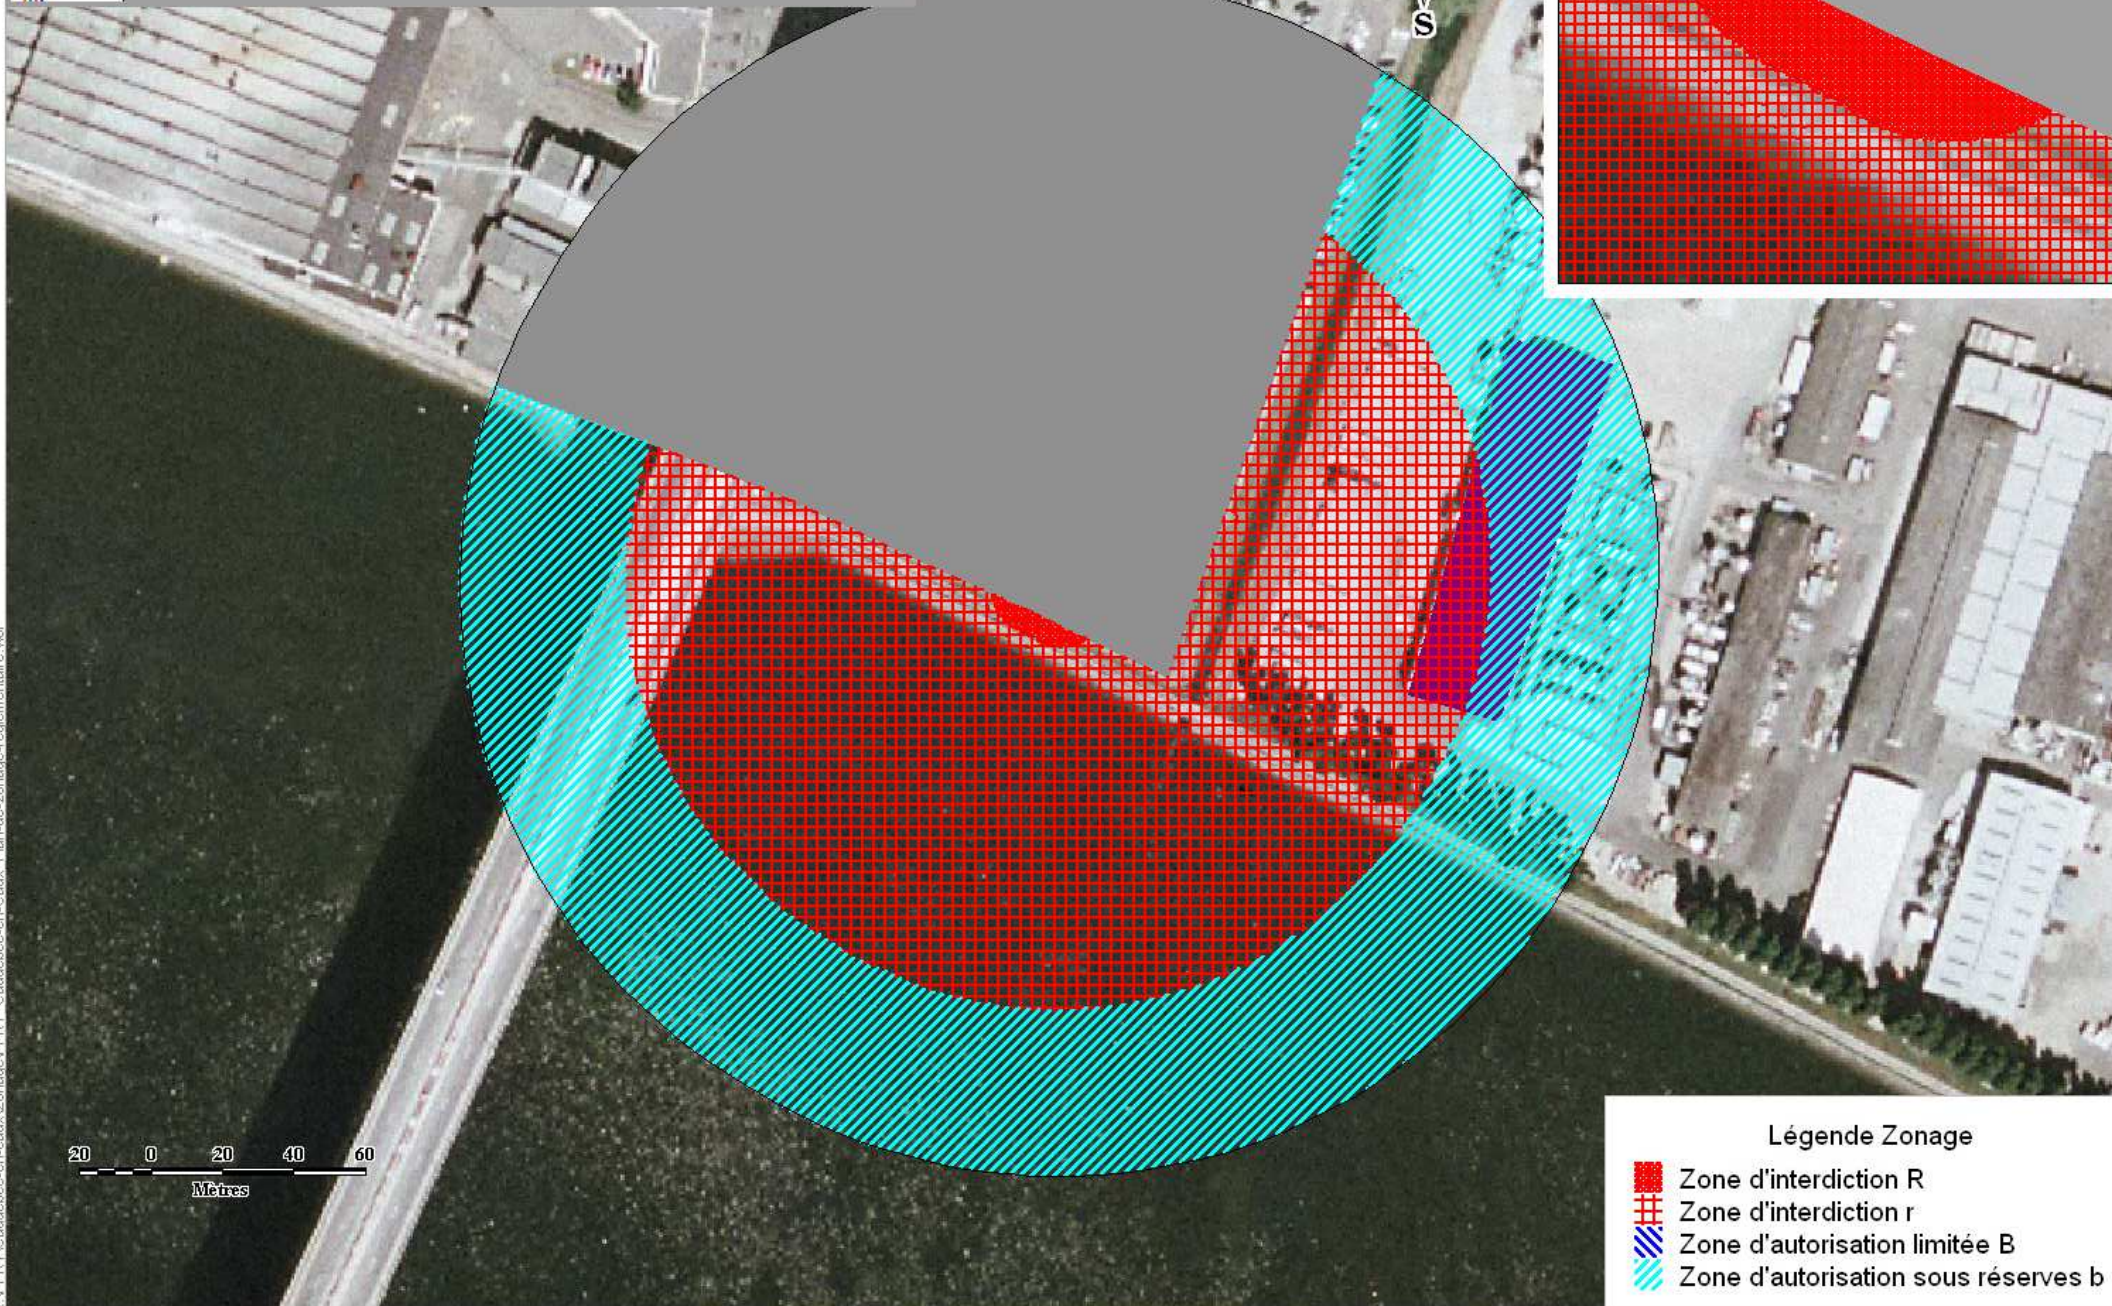

PPRT REVIMA Caudebec-en-Caux

Plan de zonage réglementaire

Légende Zonage	
	Zone d'interdiction R
	Zone d'interdiction r
	Zone d'autorisation limitée B
	Zone d'autorisation sous réserves b

R:\PPRT\Caudebec-en-caux\Zonage\PPRT_Caudebec-en-Caux_Plan-de-zonage-reglementaire.wor