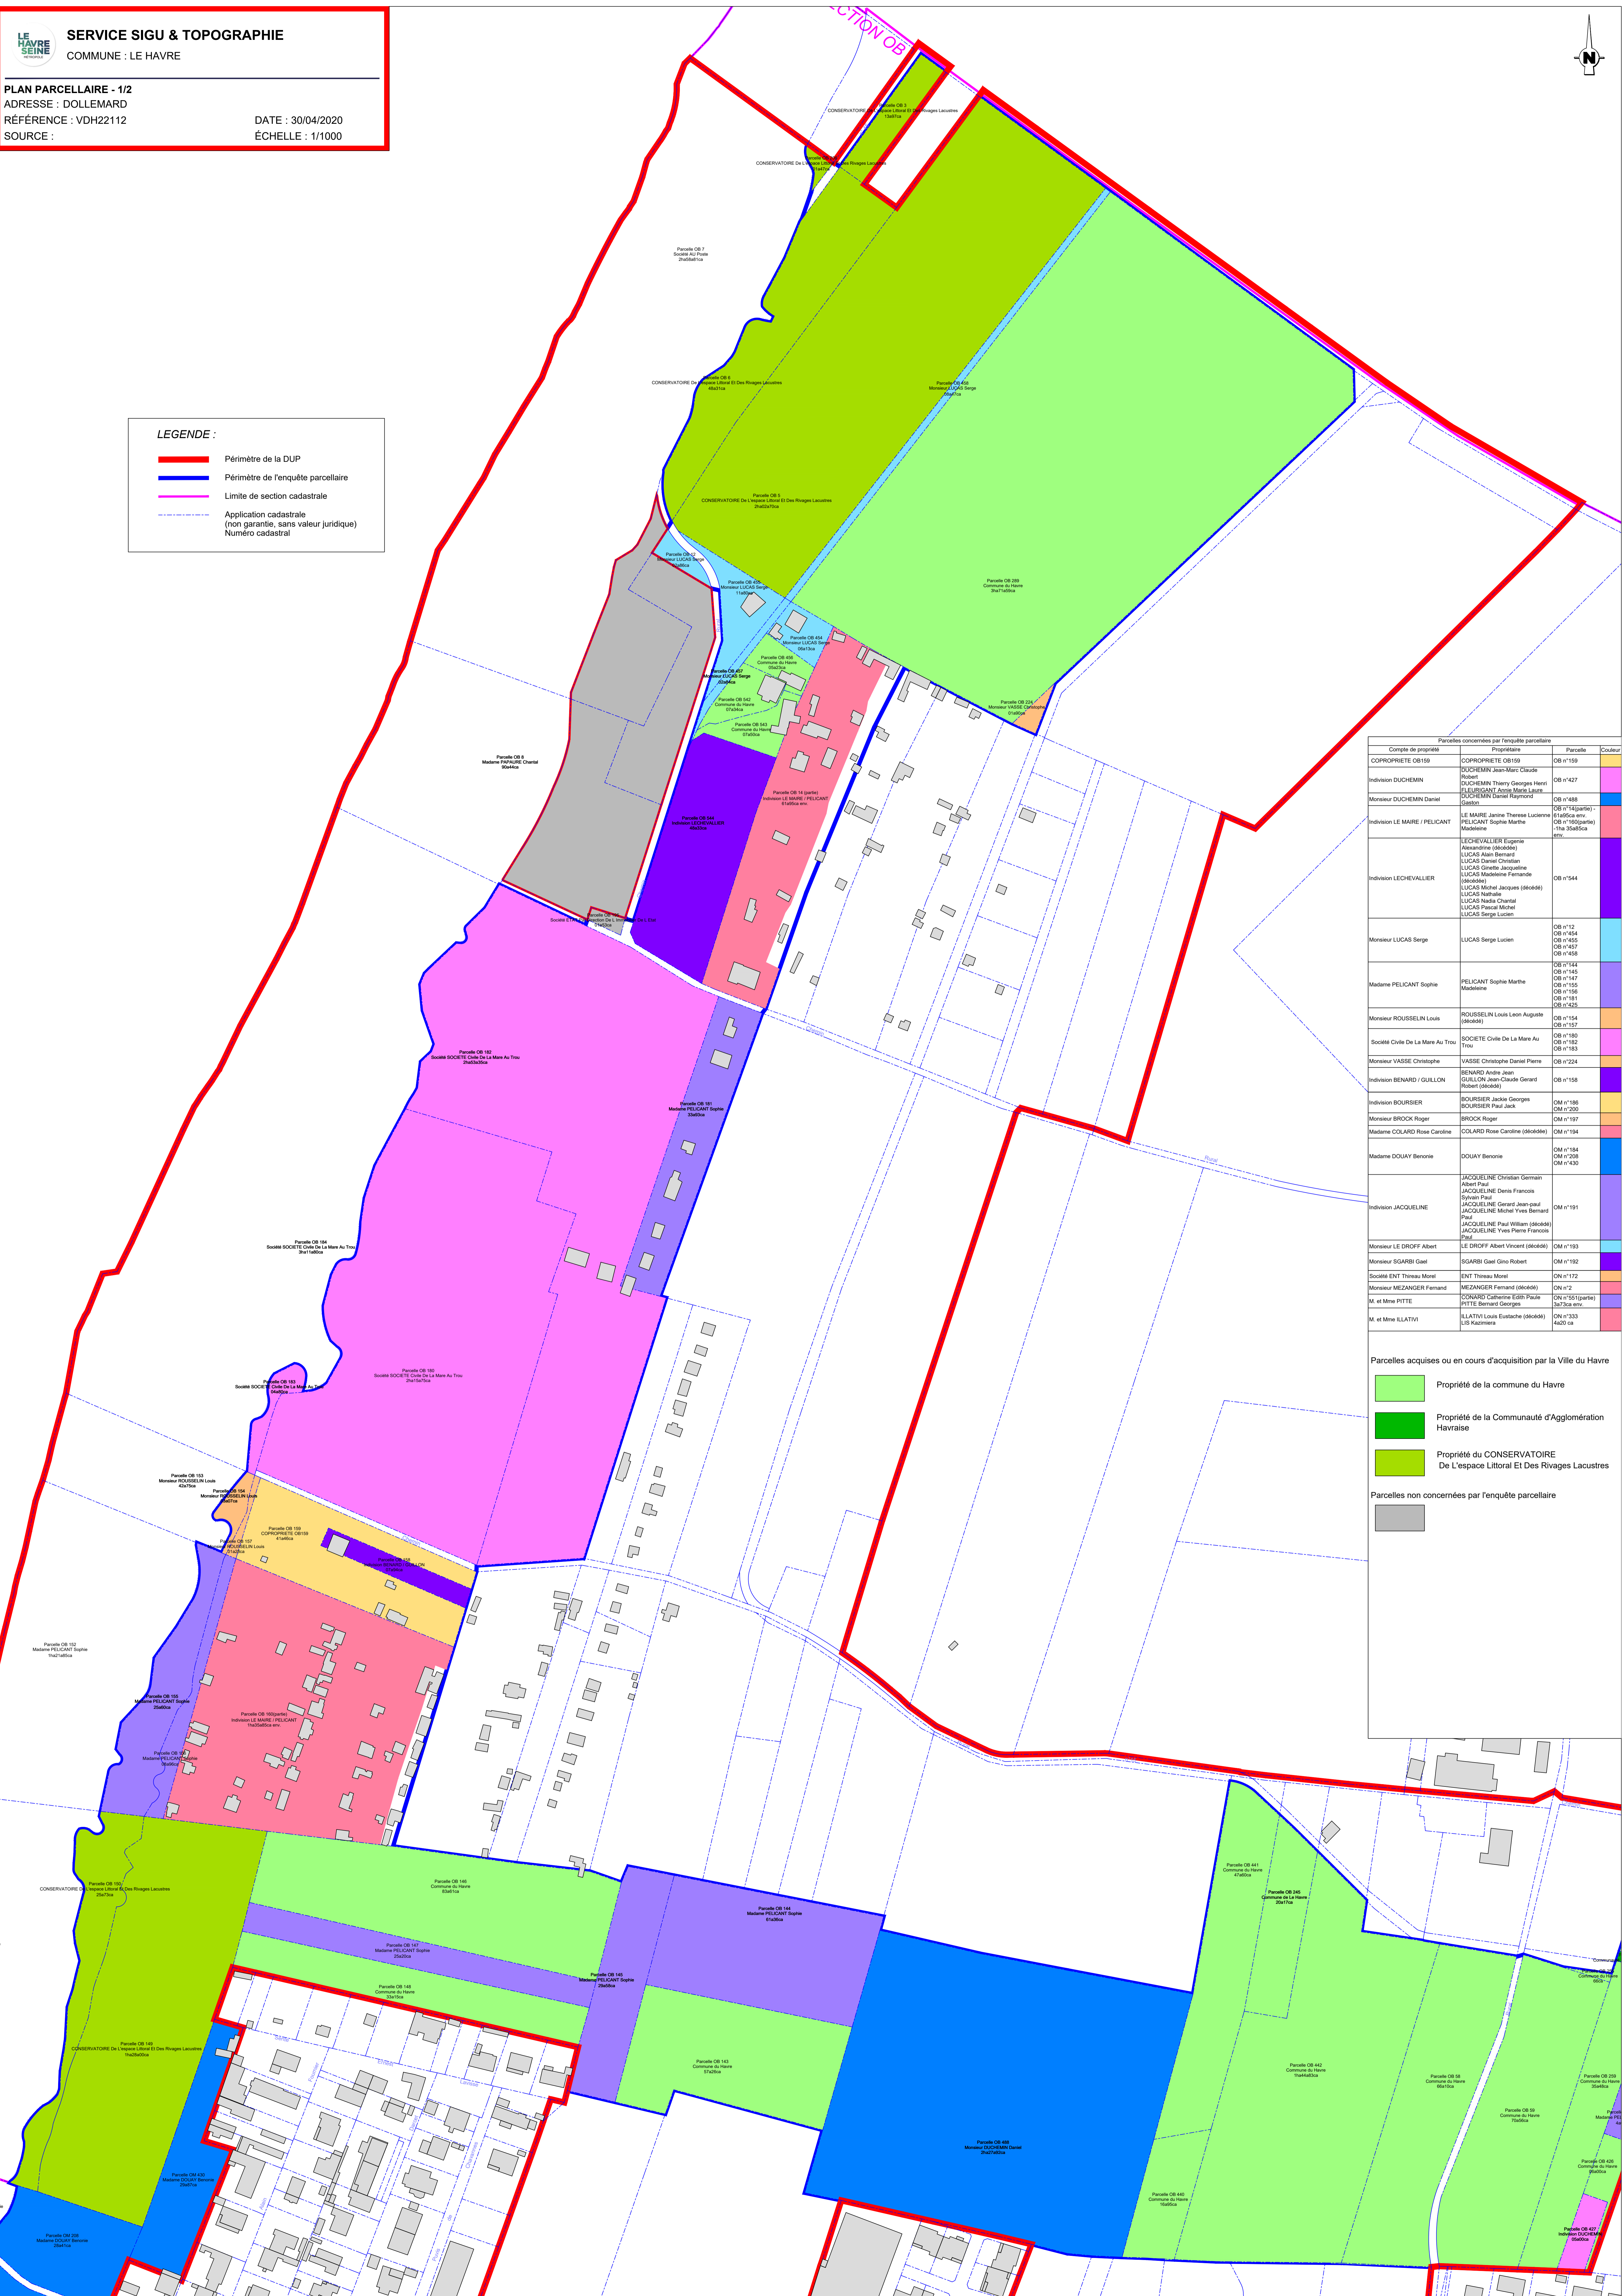

LEGENDE :

- Périmètre de la DUP
- Périmètre de l'enquête parcellaire
- Limite de section cadastrale
- - - Application cadastrale (non garantie, sans valeur juridique)
- - - - Numéro cadastral

Parcelles concernées par l'enquête parcellaire					
Compte de propriété	Propriétaire	Parcelle	Couleur		
COPROPRIÉTÉ OB159	COPROPRIÉTÉ OB159	OB n°159			
INDIVISION DUCHEMIN	DUCHEMIN Jean-Marc Claude Robert	OB n°427			
	FLUBRICANT Annie Marie Laure				
	DUCHEMIN Daniel Raymond Gaston	OB n°468			
INDIVISION LE MAIRE / PELICANT	LE MAIRE Jérôme Thérèse Lucienne	OB n°1290a env. OB n°1030partie -1ha 35a55ca env.			
	PELICANT Sophie Marthe Madeleine				
INDIVISION LE CHEVALIER	LECHEVALIER Eugène Alexandre (décédé)	OB n°544			
	LUCAS Alain Bernard				
	LUCAS Daniel Christian				
	LUCAS Stéphanie Jacqueline				
	LUCAS Madeleine Fernande (décédée)				
	LUCAS Michel Jacques (décédé)				
Monsieur LUCAS Serge	LUCAS Serge Lucien	OB n°12 OB n°454 OB n°455 OB n°457 OB n°458			
	Madame PELICANT Sophie	PELICANT Sophie Marthe Madeleine	OB n°144 OB n°145 OB n°147 OB n°155 OB n°156 OB n°181 OB n°425		
		Monsieur ROUSSELIN Louis	ROUSSELIN Louis Leon Auguste (décédé)	OB n°154 OB n°157	
			Société Civile De La Mare Au Trou	SOCIÉTÉ CIVILE DE LA MARE AU TROU	OB n°160 OB n°182 OB n°183
Monsieur VASSE Christophe	VASSE Christophe Daniel Pierre	OB n°224			
INDIVISION BÉNARD / GULLON	BÉNARD Annie Jean GULLON Jean-Claude Gerard Robert (décédé)	OB n°158			
	INDIVISION BOURSIER	BOURSIER Jackie Georges BOURSIER Paul Jack	OM n°196 OM n°200		
Monsieur BROCK Roger		BROCK Roger	OM n°197		
Madame COLARD Rose Caroline	COLARD Rose Caroline (décédée)	OM n°194			
Madame DOUAY Béatrice	DOUAY Béatrice	OM n°188 OM n°208 OM n°430			
INDIVISION JACQUELINE	JACQUELINE Christian German Albert Paul	OM n°191			
	JACQUELINE Denis Francois Sébastien Paul				
	JACQUELINE Gerard Jean-paul				
	JACQUELINE Michel Yves Bernard Paul				
	JACQUELINE Yves Pierre Francois Paul				
Monsieur LE DROFF Albert	LE DROFF Albert Vincent (décédé)	OM n°193			
Monsieur SGARBI Gaël	SGARBI Gaël Gino Robert	OM n°192			
Société ENT Threux Morel	ENT Threux Morel	ON n°172			
Monsieur MEZANGER Fernand	MEZANGER Fernand (décédé)	ON n°2			
M. et Mme PITTE	CONARD Catherine EGRIT PIZAT	ON n°55(partie) 3a73ca env.			
M. et Mme ILLATVI	ILLATVI Louis Eustache (décédé) US Racineira	ON n°333 8a20ca			