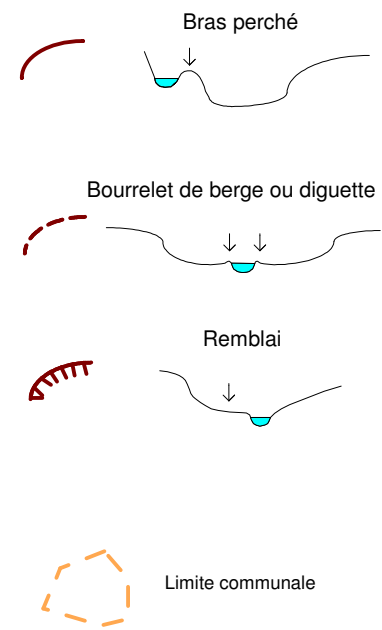

Zonage réglementaire 5.1

Zonage réglementaire

-  Zone ROUGE
-  Zone ORANGE
-  Zone BLEU
-  Zone VERT

DATE	N° D'OPERATION	Conçu	Modifié	Vérifié
Janvier 2010	HEN 20477D	SC	MPA	RR

PLAN DE PREVENTION DES RISQUES NATURELS INONDATION DE LA VALLEE DU DUN