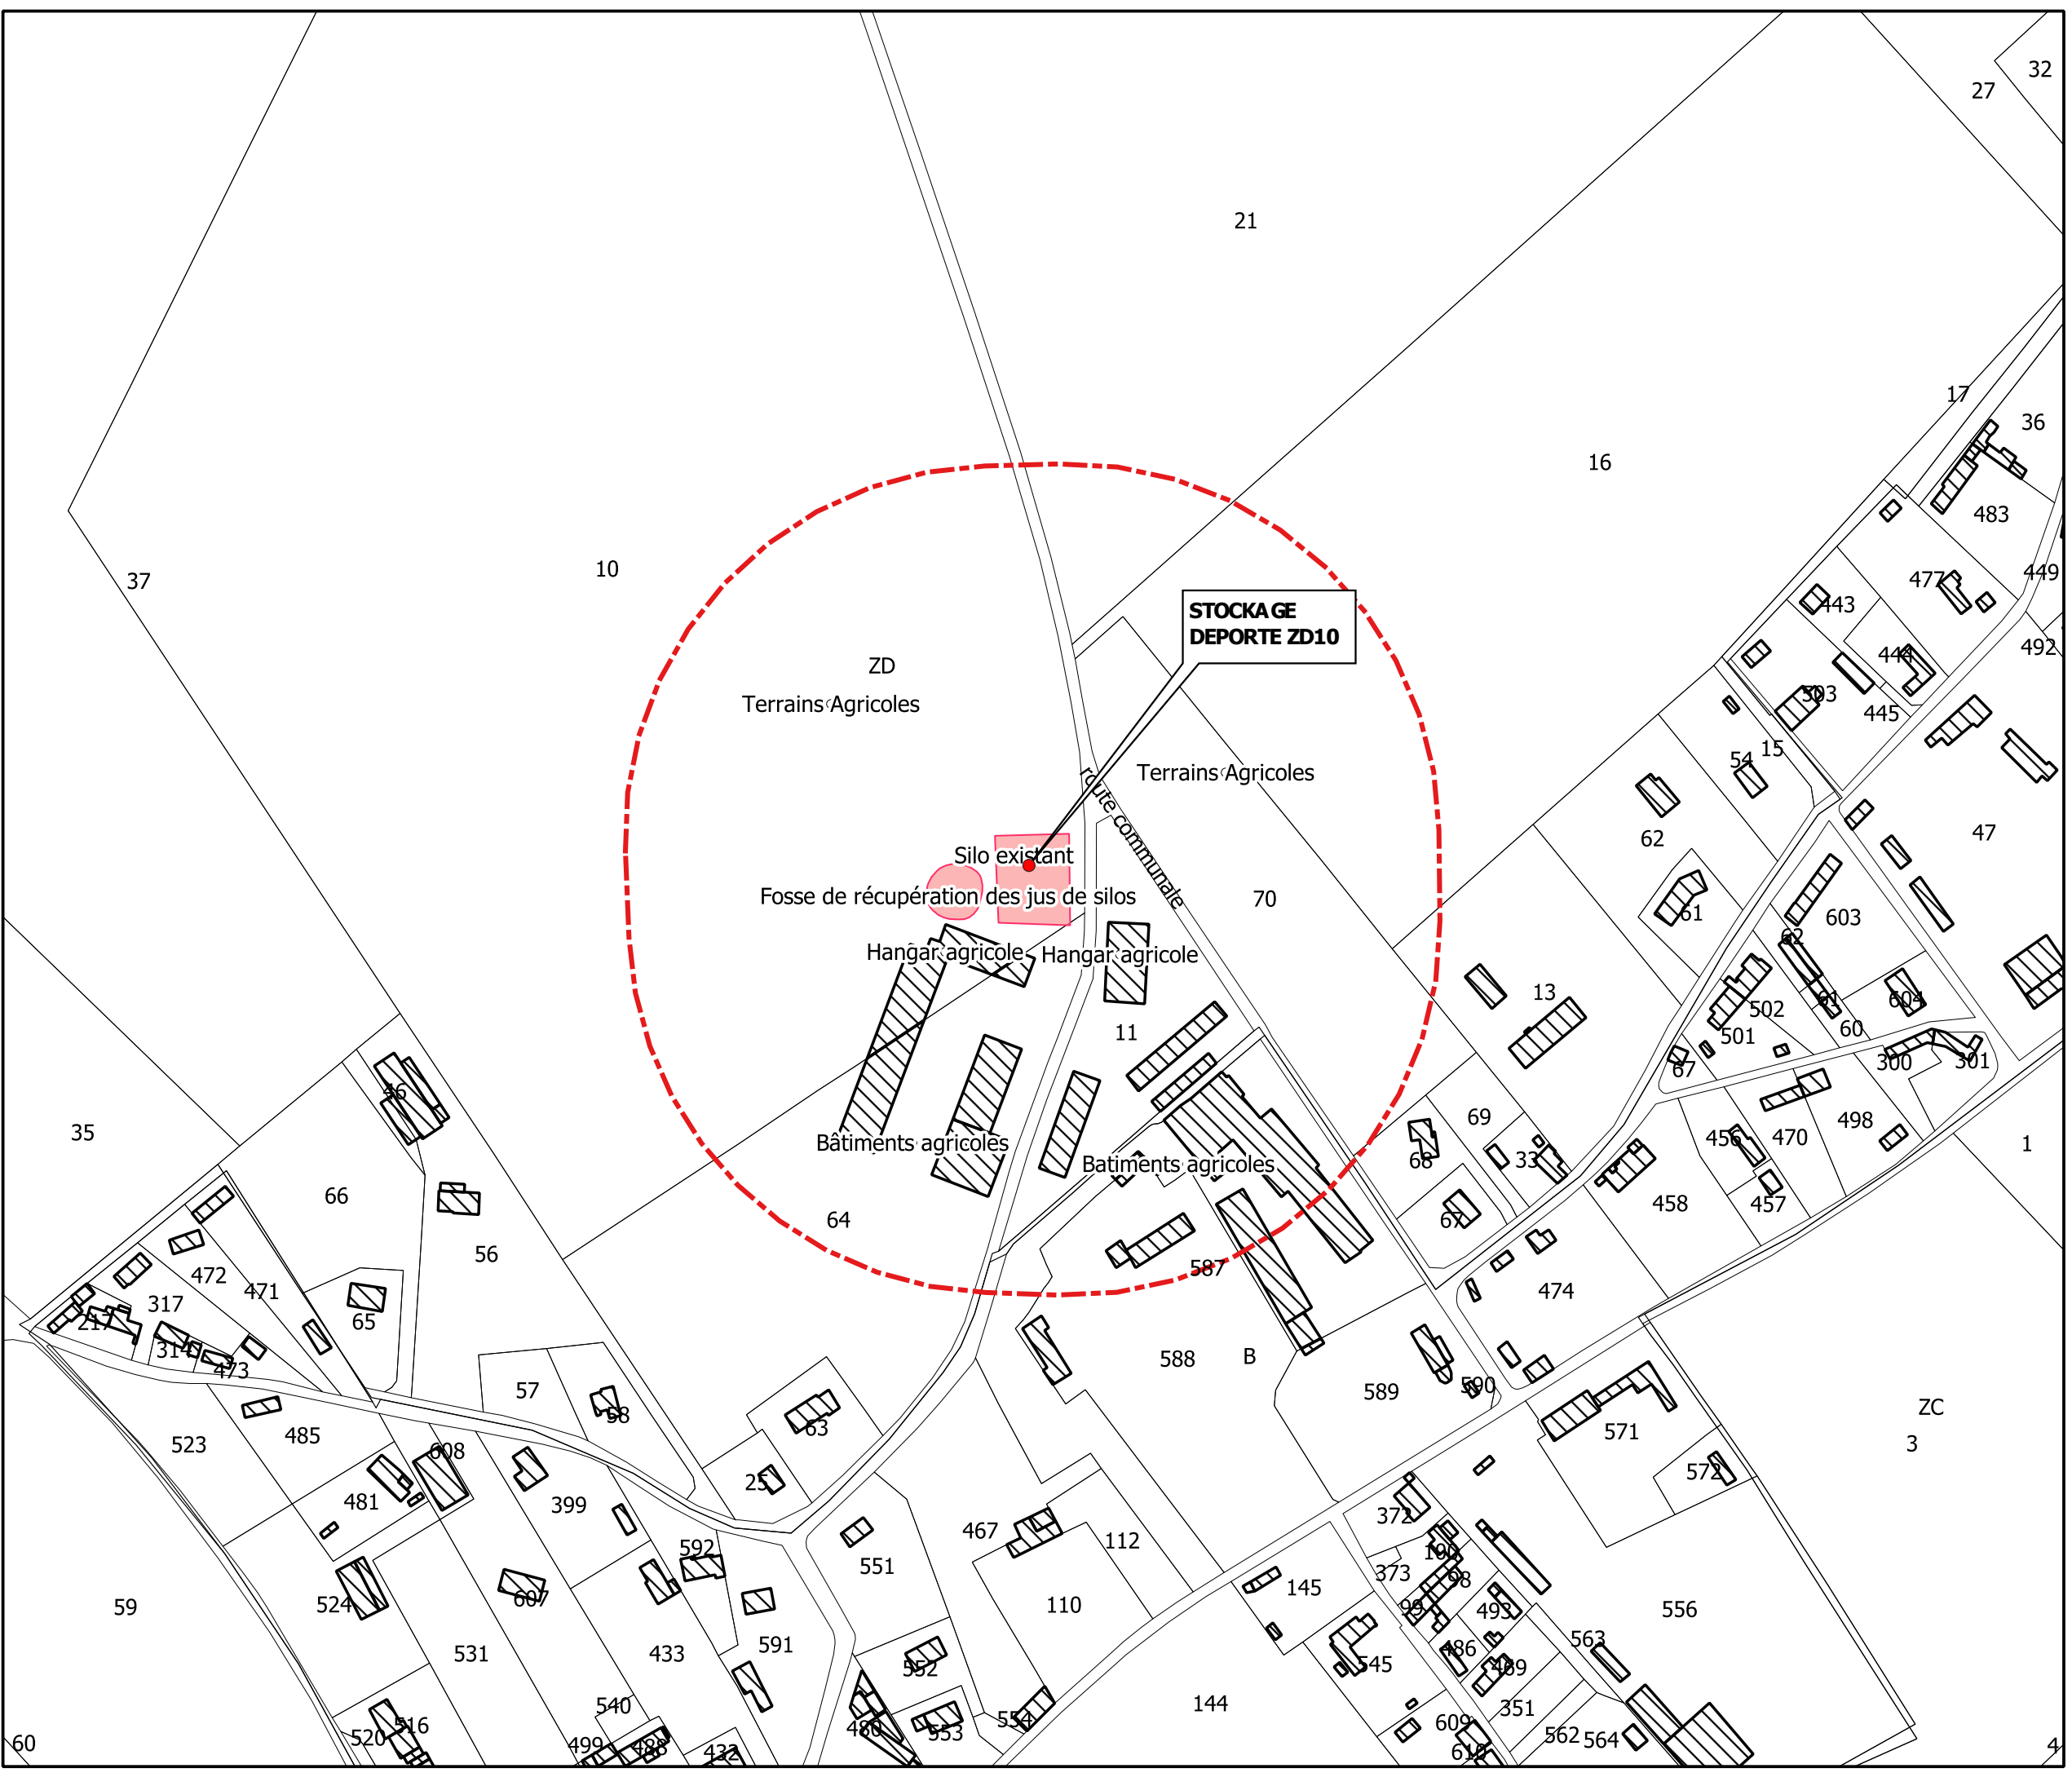

**PJ 3 - Plan 2500e
Stockages déportés**

Plateforme de Thiétreville

Légende

- Stockage déporté
- Rayon de 35m
- batiments
- Abords

Fond cartographique : BD Parcellaire, Google satellite hybrid
Source des données : SYNERGIS ENVIRONNEMENT

**Dossier enregistrement ICPE
Méthanisation**

SAS BIOGAZ CAUX LITTORAL

N° Affaire : 002715 Auteur : SS

0 25 50 m Echelle : 1/2500e (A3)
Seule l'échelle graphique est garantie

DATE : 15-03-2021