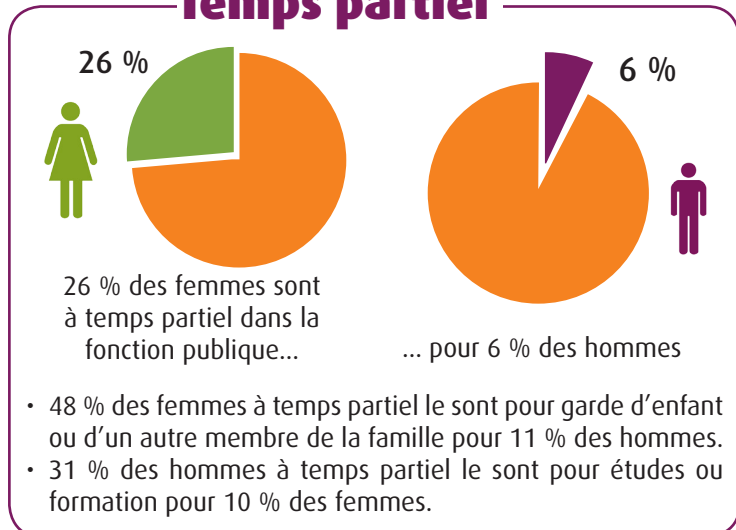

Égalité professionnelle entre les femmes et les hommes Où en êtes-vous ?

Et maintenant, j'agis !

Effectifs

Salaires

Temps partiel

Parité en politique

Les premières femmes

- 1947 - Ministre Germaine Poinso-Chapuis, Santé
- 1970 - Présidente d'un conseil départemental Evelyne Baylet
- 1978 - Préfète Yvette Chassagne
- 1980 - Éluë à l'académie française Marguerite Yourcenar
- 1992 - Présidente d'un conseil régional Marie-Christine Blandin
- 1996 - Préfète de région Bernadette Malgorn
- 2002 - Directrice centrale de la police judiciaire Martine Monteil
- 2013 - Générale de brigade de gendarmerie Isabelle Guion de Meritens
- 2016 - Directrice générale du trésor Odile Renaud-Basso

Travail domestique