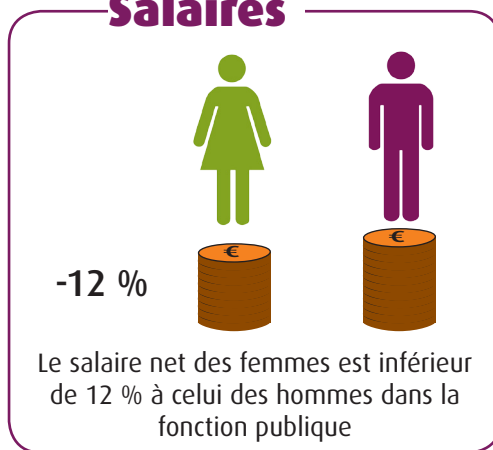

Égalité professionnelle entre les femmes et les hommes Où en êtes-vous ?

Et maintenant, j'agis !

Effectifs

Salaires

Temps partiel

Parité en politique

Les premières femmes

- 1947 - Ministre Germaine Poinso-Chapuis, Santé
- 1970 - Présidente d'un conseil départemental Evelyne Baylet
- 1978 - Préfète Yvette Chassagne
- 1980 - Éluë à l'académie française Marguerite Yourcenar
- 1992 - Présidente d'un conseil régional Marie-Christine Blandin
- 1996 - Préfète de région Bernadette Malgorn
- 2002 - Directrice centrale de la police judiciaire Martine Monteil
- 2013 - Générale de brigade de gendarmerie Isabelle Guion de Meritens
- 2016 - Directrice générale du trésor Odile Renaud-Basso

Travail domestique