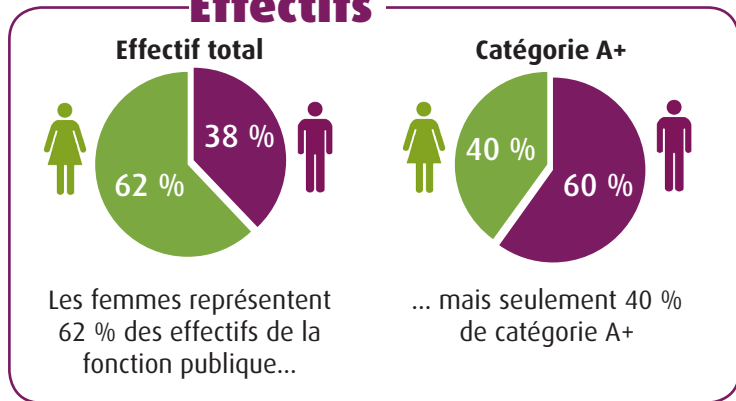

Égalité professionnelle entre les femmes et les hommes Où en êtes-vous ?

Et maintenant, j'agis !

Effectifs

Salaires

Temps partiel

Parité en politique

Les premières femmes

- 1947 - Ministre Germaine Poinso-Chapuis, Santé
- 1970 - Présidente d'un conseil départemental Evelyne Baylet
- 1978 - Préfète Yvette Chassagne
- 1980 - Éluë à l'académie française Marguerite Yourcenar
- 1992 - Présidente d'un conseil régional Marie-Christine Blandin
- 1996 - Préfète de région Bernadette Malgorn
- 2002 - Directrice centrale de la police judiciaire Martine Monteil
- 2013 - Générale de brigade de gendarmerie Isabelle Guion de Meritens
- 2016 - Directrice générale du trésor Odile Renaud-Basso

Travail domestique