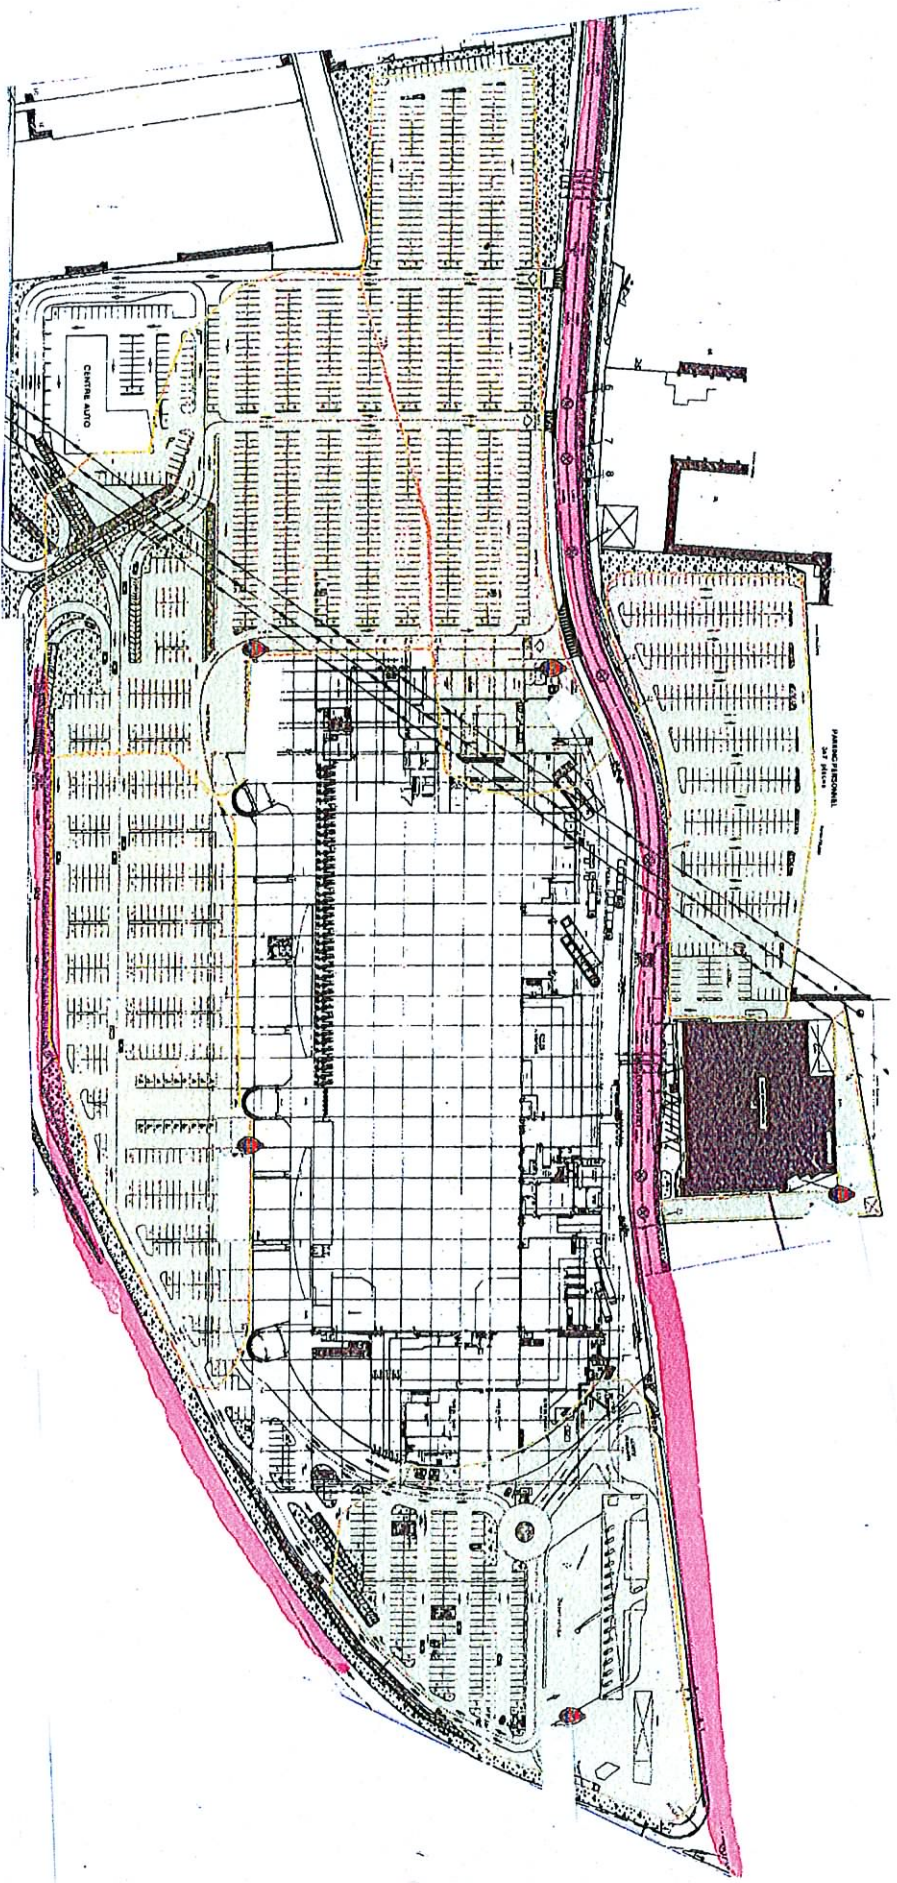

EXEMPLE DE PLAN DE MASSE

Le plan de masse doit permettre de vérifier le champ de vision des caméras extérieures (zones en vert pâle sur le plan) et le positionnement des caméras extérieures. Il permet également de vérifier que le champ de vision n'empiète pas sur le domaine public (zone en rouge sur le plan).

—Légende—

-  Bulle caméra ext.
-  Zone de recouvrement