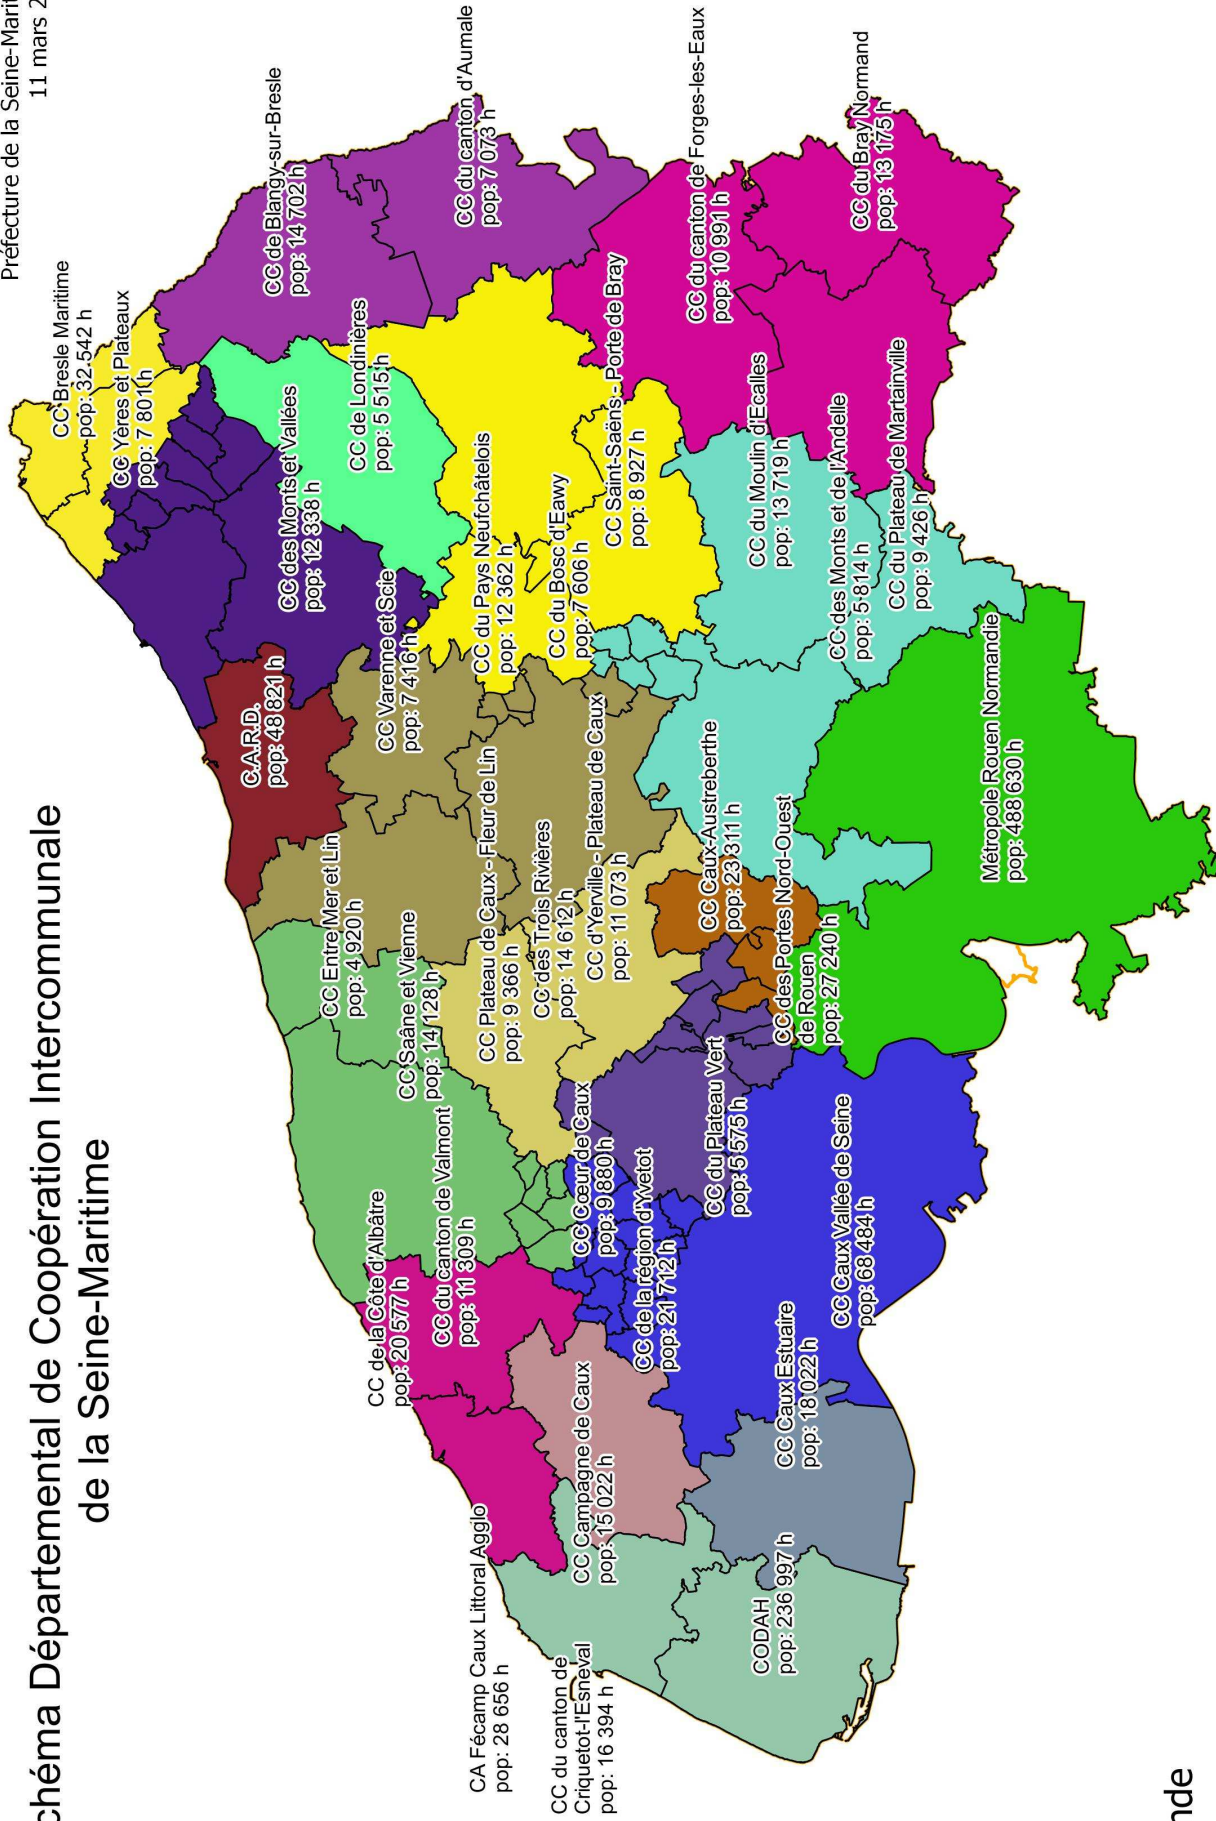

Schéma Départemental de Coopération Intercommunale de la Seine-Maritime

Préfecture de la Seine-Maritime
11 mars 2016

Légende

- NordOuest Moulin Ecalles Martainville
- Fécamp Valmont
- Bresle Yères
- Caux vallée seine
- Albâtre
- Caux estuaire
- Blangy Aumale
- CODAH Criqueotot
- PlateauCauxYerville
- Saône Varenne 3Rivières
- CauxAustreberthe
- Métropole Rouen Normandie
- Yvetot