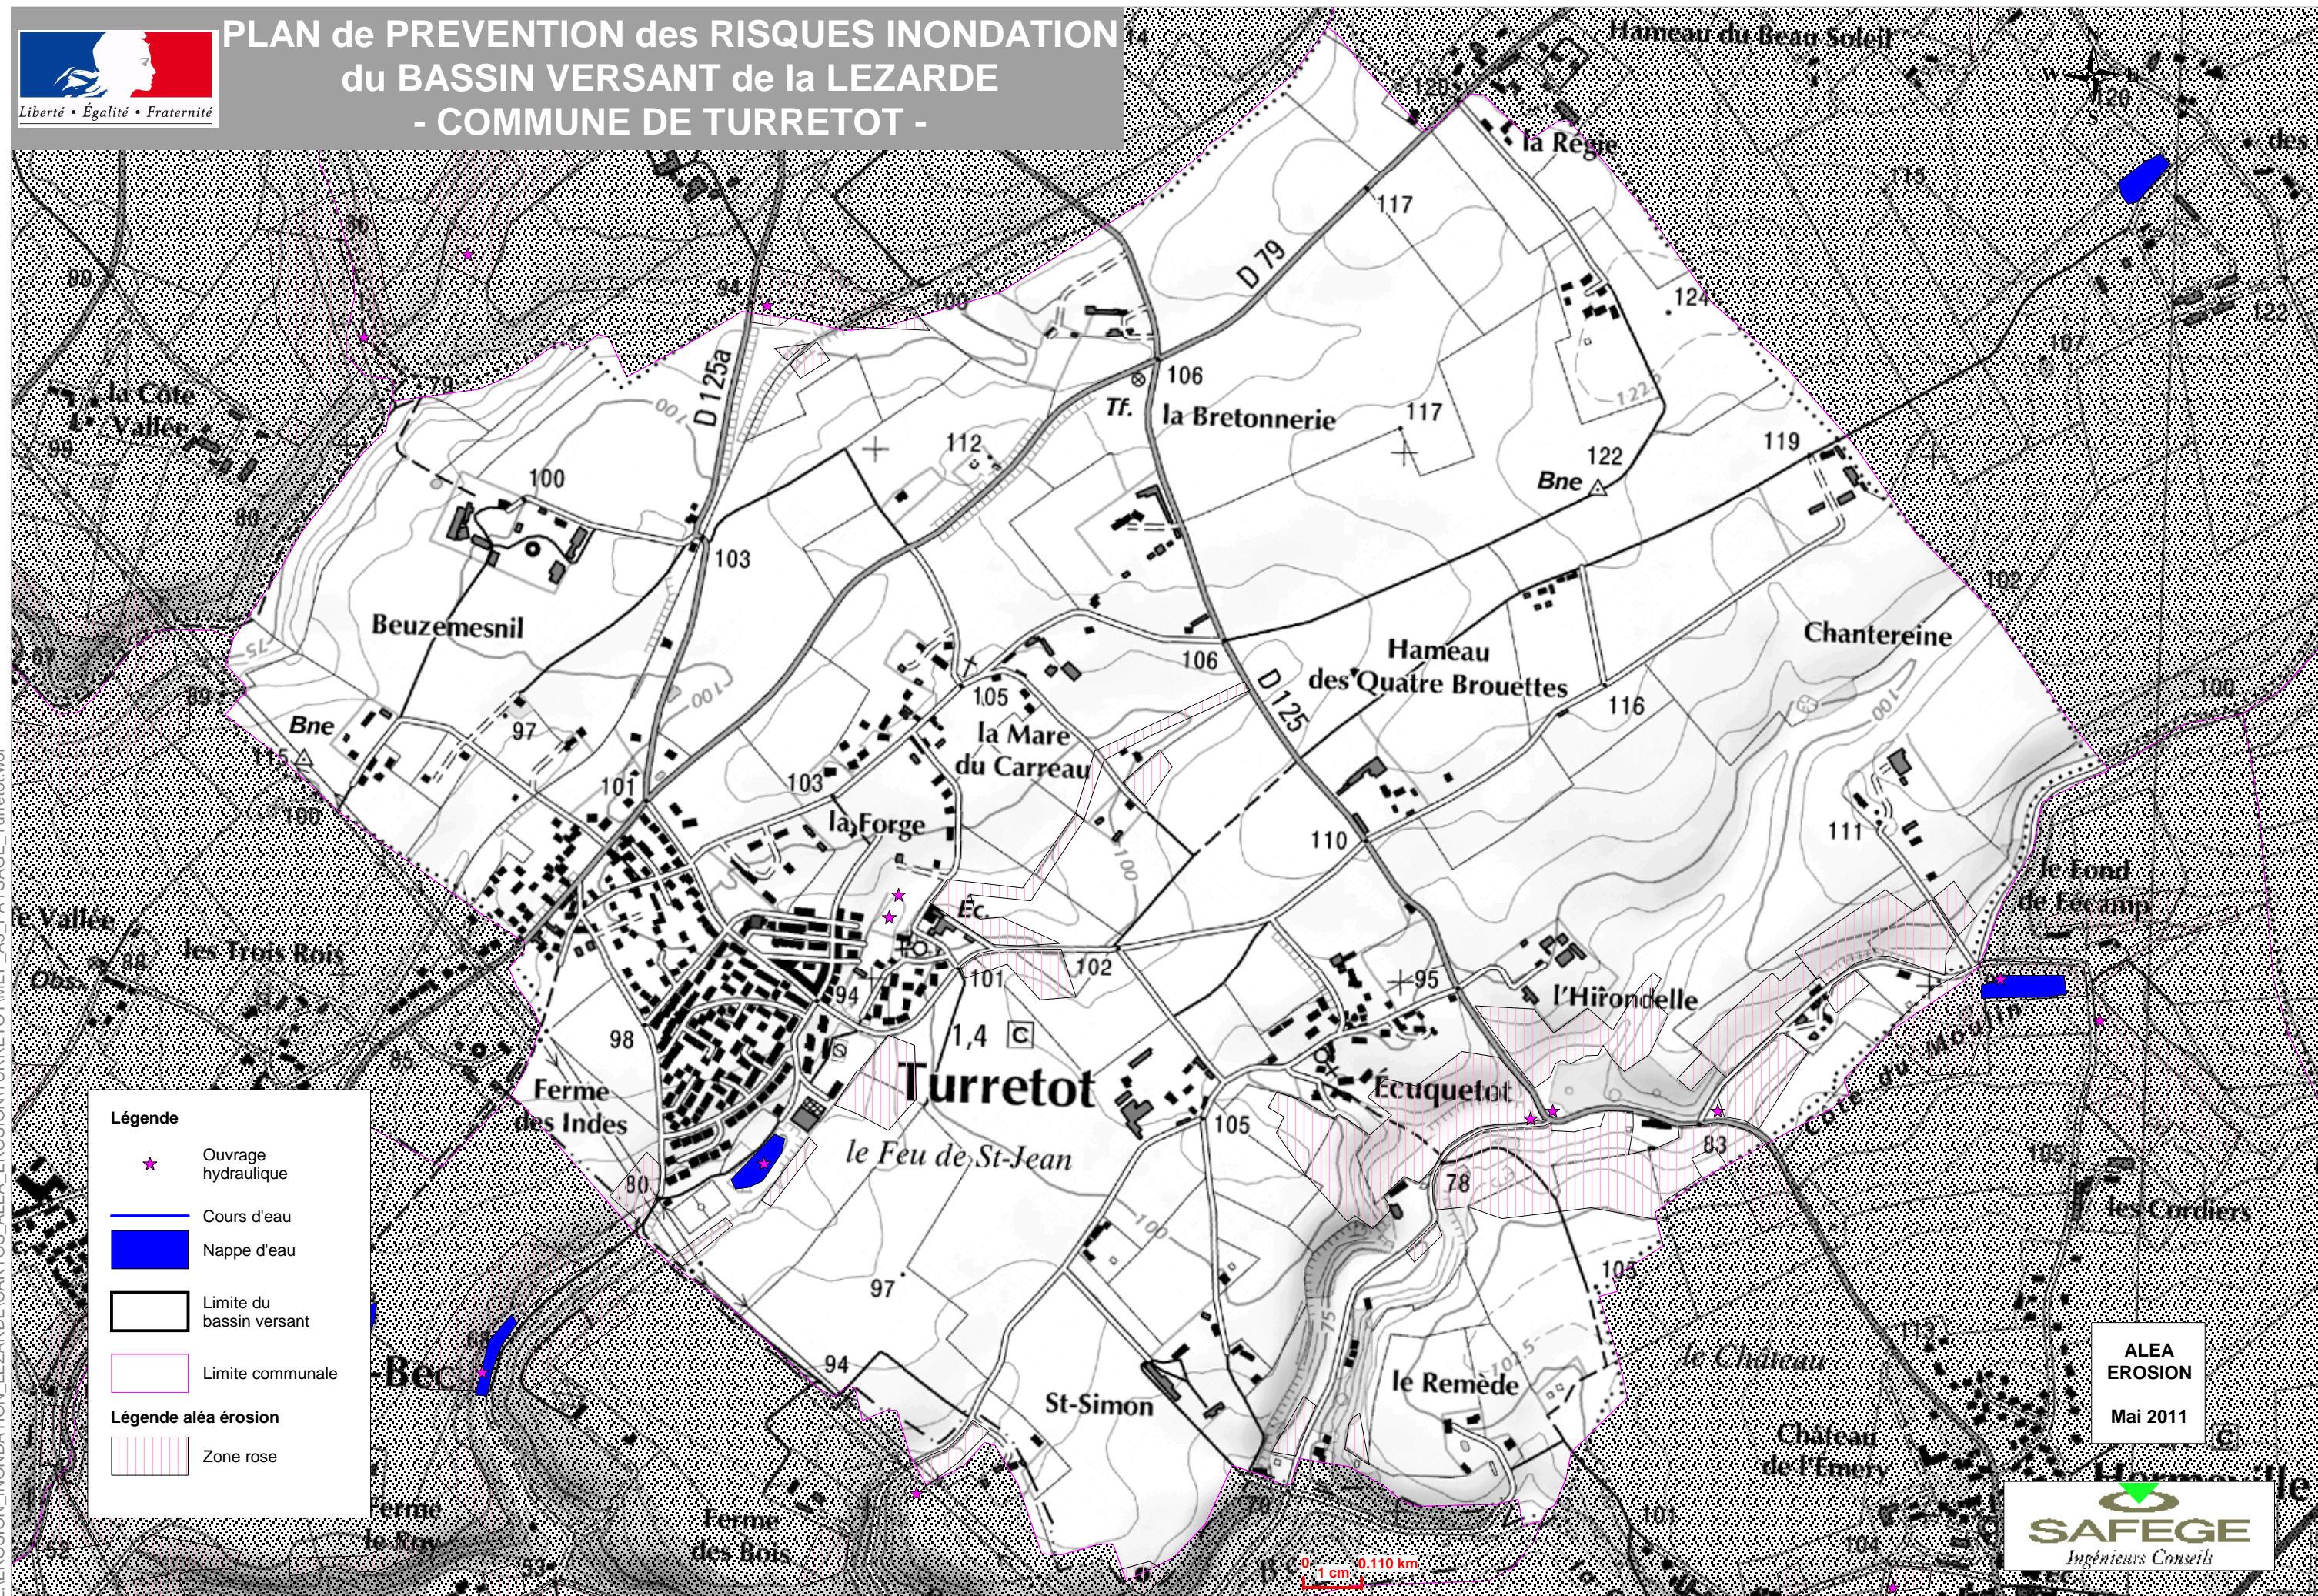

PLAN de PREVENTION des RISQUES INONDATION du BASSIN VERSANT de la LEZARDE - COMMUNE DE TURRETOT -

Z:\EROSION_INONDATION_LEZARDE\CARTOS_ALEA_EROSION\tURRETOT\MEP_A3_PAYSAGE_Turretot.wor

Légende

- ★ Ouvrage hydraulique
- Cours d'eau
- Nappe d'eau
- Limite du bassin versant
- Limite communale

Légende aléa érosion

- ▨ Zone rose